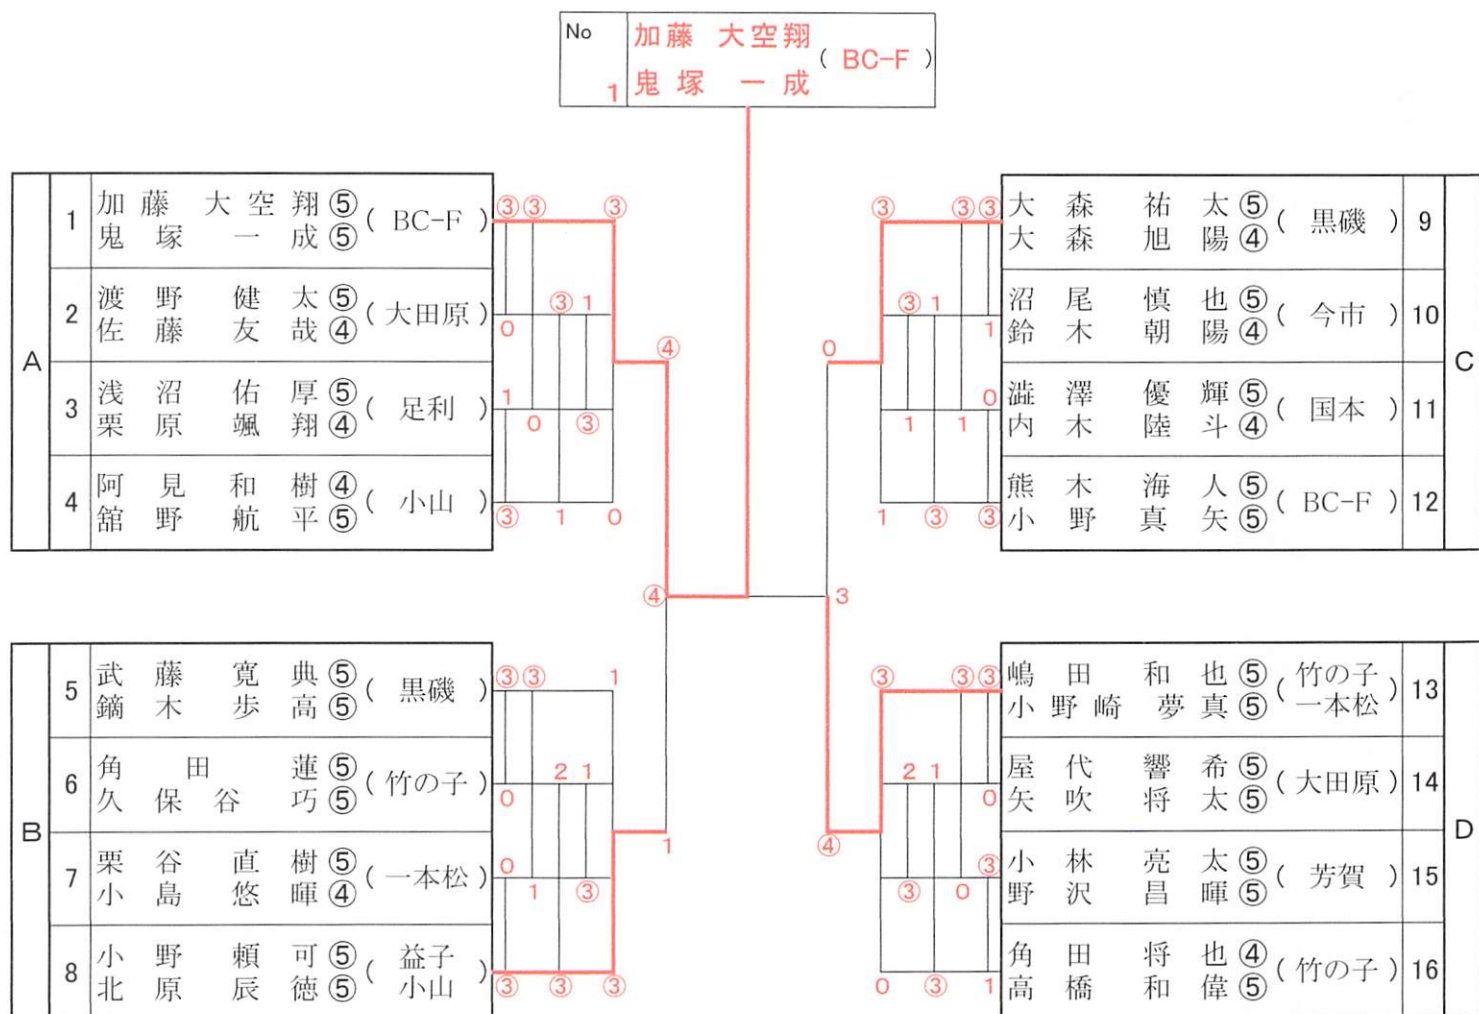

第14回全国小学生ソフトテニス大会  
栃木県予選会

開催日：平成26年11月23日(日)  
会場：男子：丸山公園テニスコート(砂入り人工芝8面)

【5年生男子】

栃木県代表ペア

- 1 加藤 大空翔 ・ 鬼塚 一成 ( BC-F )
- 2 嶋田 和也 ・ 小野崎 夢真 ( 竹の子 一本松 )
- 3 大森 祐太 ・ 大森 旭陽 ( 黒磯 )
- 4 小野 頼可 ・ 北原 辰徳 ( 益子 小山 )

決勝戦