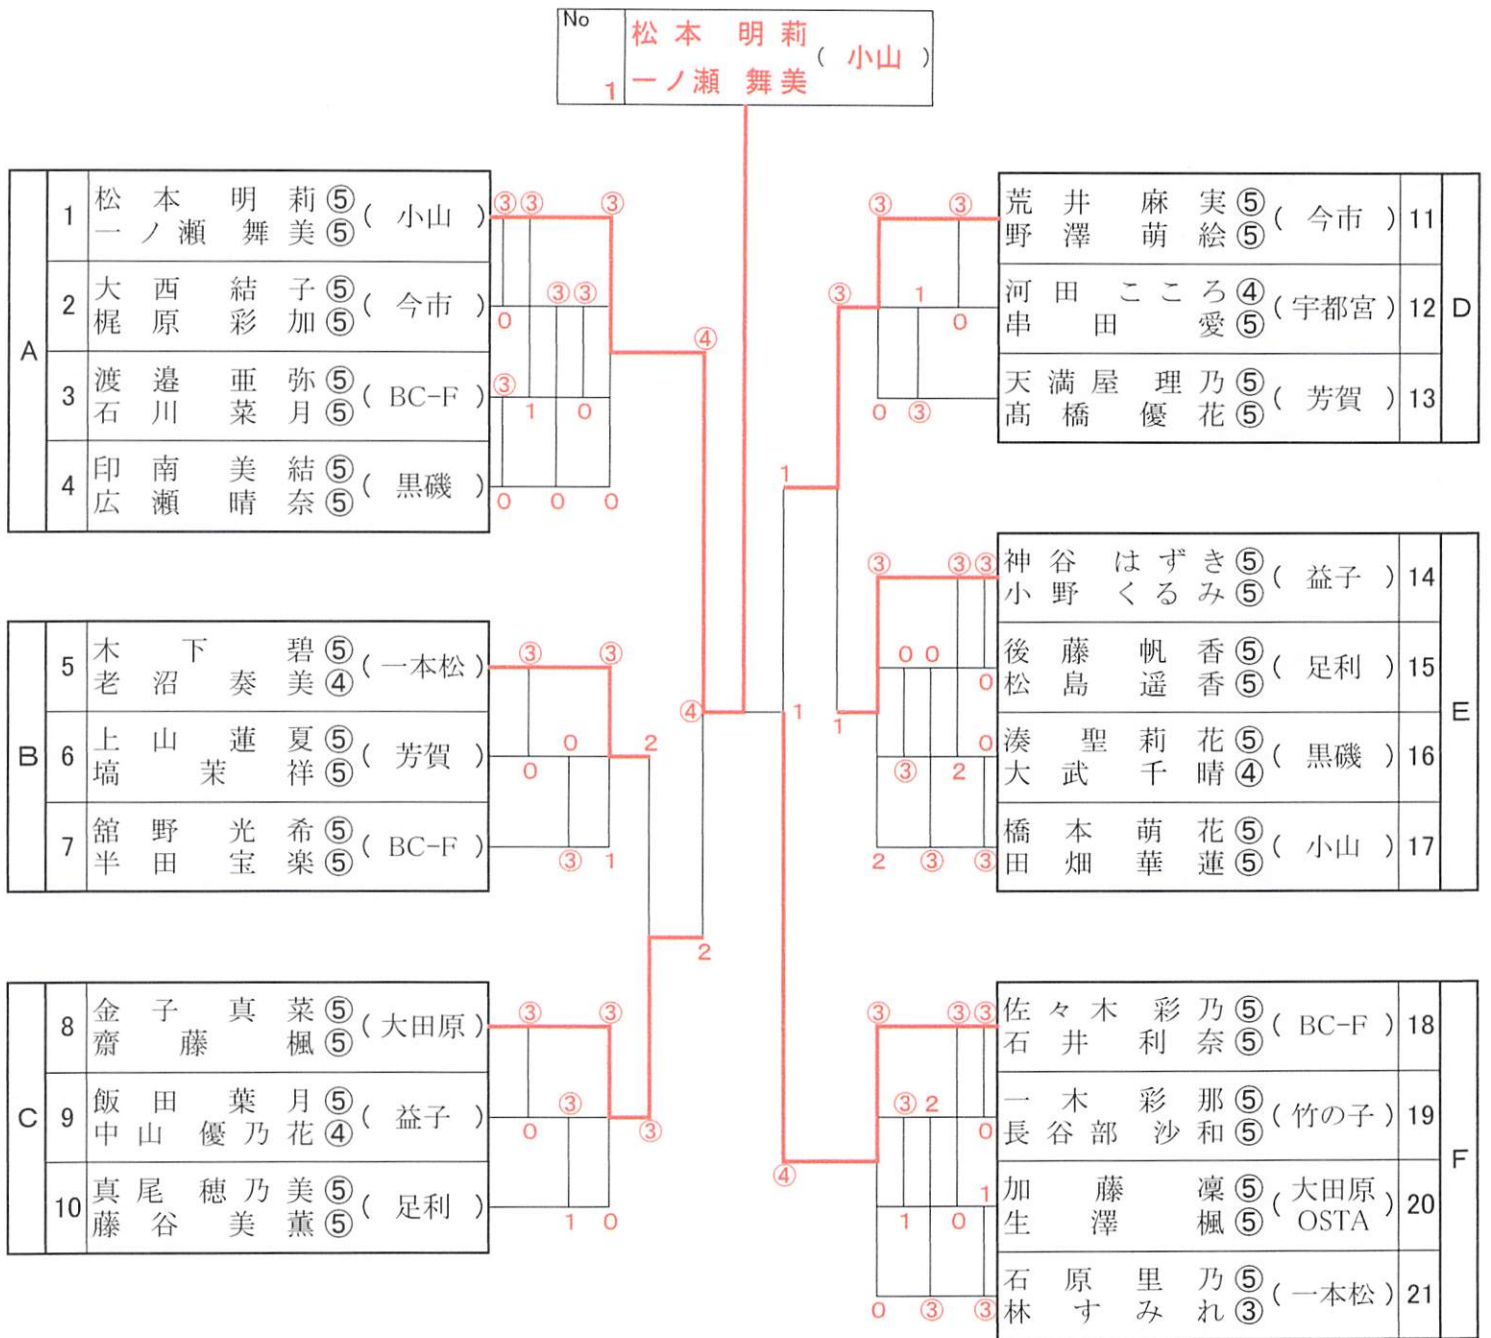

第14回全国小学生ソフトテニス大会
栃木県予選会

開催日：平成26年11月23日(日)
会場：男子：丸山公園テニスコート(砂入り人工芝8面)

【5年生女子】

1. 栃木県代表ペア
1. 1 松本 明莉 ・ 一ノ瀬 舞美 (小山)
  2. 2 佐々木 彩乃 ・ 石井 利奈 (BC-F)
  3. 3 荒野 麻実 ・ 野澤 萌絵 (今市)
  4. 4 金子 真菜 ・ 齋藤 楓 (大田原)

決勝戦

松本 明莉 一ノ瀬 舞美 (4) - 1 佐々木 彩乃 石井 利奈

3位決定戦

金子 真菜 齋藤 楓 (3) - (4) 荒野 麻実 野澤 萌絵

【4年生以下女子】

No 田中 栞 (芳賀)
29 螺良 萌々

G	22	大野 栞 (4) (BC-F) 藤田 奈那美 (4)	③ ③	田中 栞 (芳賀) 螺良 萌々	③ ③	関手 莉花 (4) (大田原) 塚凜 (3)	35	K		
	23	松井 愛 (4) (今市) 加藤 夏希 (4) (黒磯)	0 1 ③				0 0 ③		櫻井 喜 (3) (今市) 君島 沙和 (3)	36
	24	一木 琉那 (3) (竹の子) 伊東 那月 (3)	③ 0				1 ③		柳瀬 琳花 (4) (芳賀) 桑木 愛花 (3)	37
H	25	福田 侑樹 (4) (今市) 齋藤 美優 (4)	③ ③ ③	田中 栞 (芳賀) 螺良 萌々	③ ③ ③	若林 由真 (4) (BC-F) 駒場 未来 (4)	38	L		
	26	茂垣 美叶 (4) (益子) 押久保 まどか (4)	2 0 ③				③ ③ 0		井上 萌里 (4) (黒磯) 大武 舞花 (4)	39
	27	大森 彩友奈 (4) (黒磯) 大森 玲衣奈 (2)	0 0				③ ③ 0		仲田 苑加 (4) (益子) 早乙女 結香 (2) (小山)	40
	28	一ノ瀬 琴未 (4) (小山) 古川 紗妃 (4)	③ ③ 1				1 1 ③		柴田 芽奈 (3) (今市) 渡邊 知奈 (3)	41
I	29	田中 栞 (3) (芳賀) 螺良 萌々 (4)	③ ③	田中 栞 (芳賀) 螺良 萌々	③ ③ ③	梶原 理央 (3) (今市) 山本 百花 (3)	42	M		
	30	金子 りんね (2) (黒磯) 大野 結花 (2)	0 ③ ③				1 0 0		千葉 珠璃 (4) (益子) 片岡 萌 (3)	43
	31	関根 明純 (4) (OSTA) 福地 亜美 (4) (足利)	1 0				③ 0 1		黒澤 風結 (4) (OSTA) 佐藤 碧 (4)	44
J	32	大嶋 伊織 (4) (今市) 加藤 史菜 (4)	③ ③	田中 栞 (芳賀) 螺良 萌々	③ ③ ③	佐藤 悠衣 (3) (竹の子) 野口 実夢 (3)	45	N		
	33	増田 愛丹佳 (3) (竹の子) 川俣 美咲希 (2)	0 1 0				③ ③		直井 萌里 (4) (小山) 直井 莉里 (4)	46
	34	半田 陽楽 (3) (BC-F) 伊藤 千華 (2)	③ 2				③ 0		岩佐 帆乃香 (3) (今市) 河本 みら (3)	47
					1 0	高橋 花凜 (4) (国本) 阿部 桜愛 (4)	48			

栃木県代表ペア

1. 1 田中 栞 ・ 螺良 萌々 (芳賀)
2. 2 直井 萌里 ・ 直井 莉里 (小山)
3. 3 大野 栞 ・ 藤田 奈那美 (BC-F)
4. 4 若林 由真 ・ 駒場 未来 (BC-F)

決勝戦

田中 栞 ③ - 0 直井 萌里
螺良 萌々 直井 莉里

3位決定戦

大野 栞 ③ - 2 若林 由真
藤田 奈那美 駒場 未来