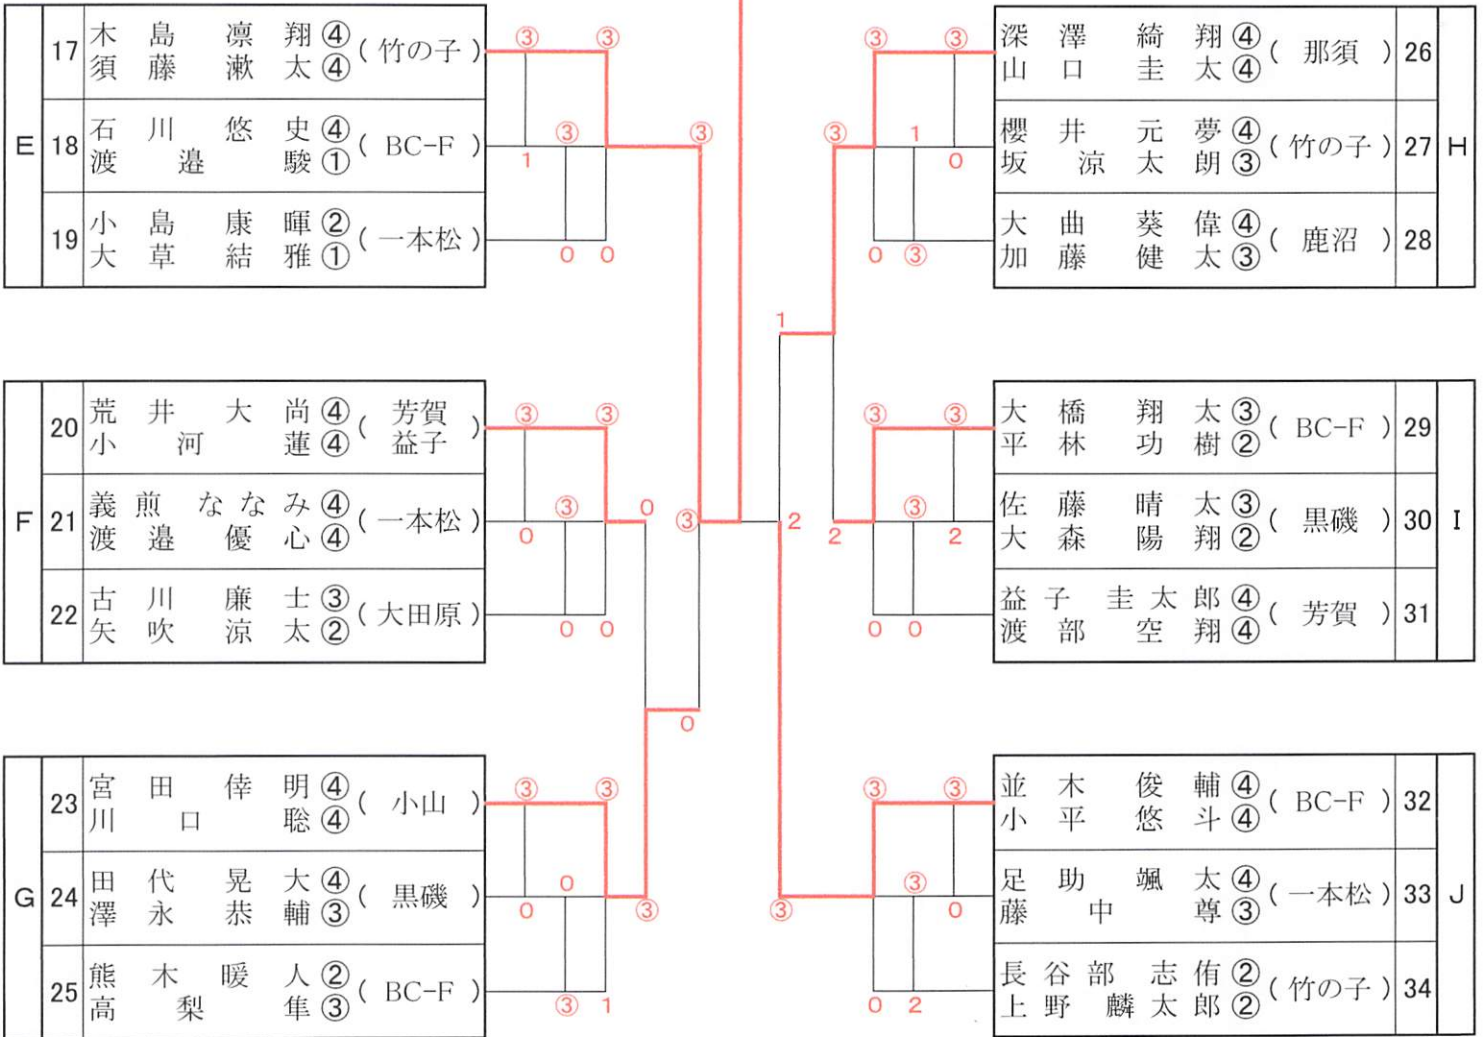

*****【4年生以下男子】*****

No 木島 凜翔 (竹の子)
17 須藤 漱太

栃木県代表ペア

- 1 木島 凜翔 ・ 須藤 漱太 (竹の子)
- 2 並木 俊輔 ・ 小平 悠斗 (BC-F)
- 3 深澤 綺翔 ・ 山口 圭太 (那須)
- 4 宮田 倅明 ・ 川口 聡 (小山)

決勝戦

木島 凜翔 須藤 漱太 ③ - 2 並木 俊輔 小平 悠斗

3位決定戦

宮田 倅明 川口 聡 1 - ③ 深澤 綺翔 山口 圭太