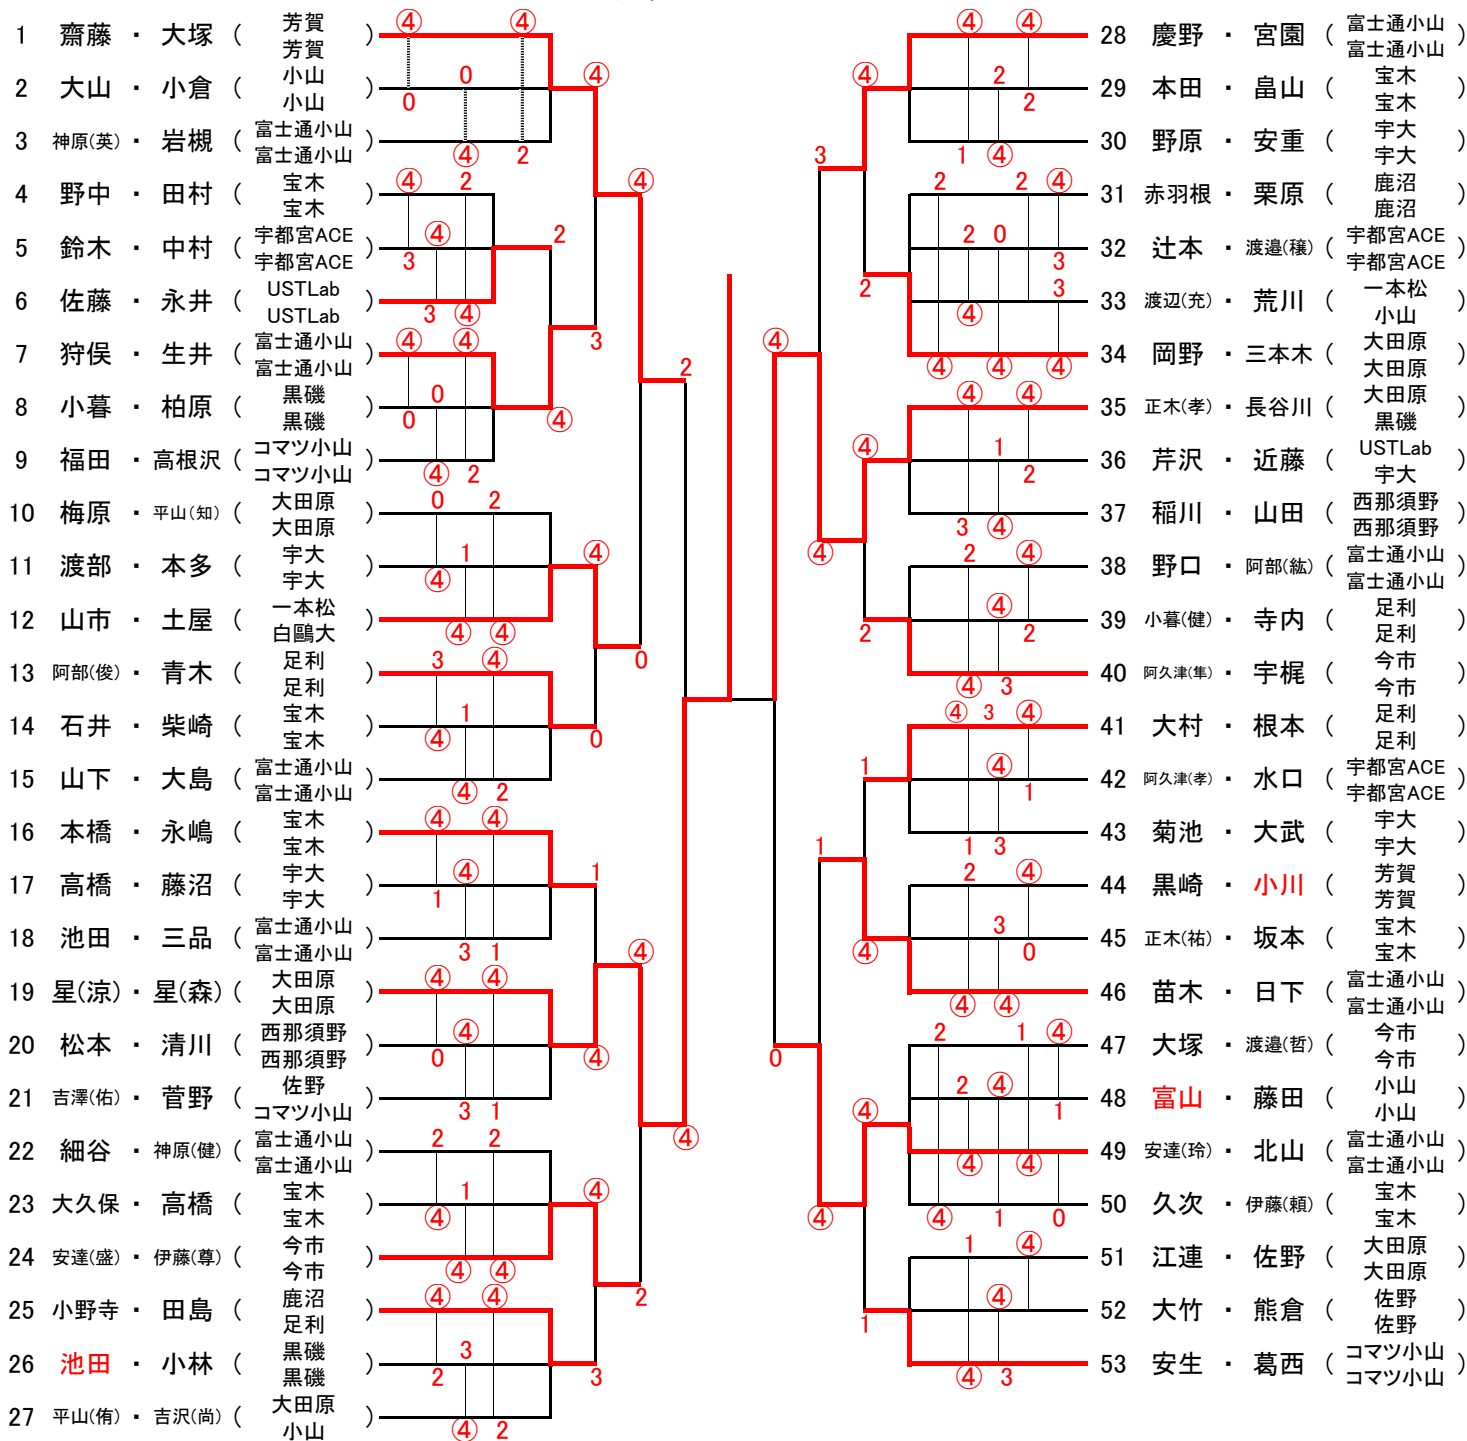

一般男子(1-7コート)

一般女子(7-8コート)