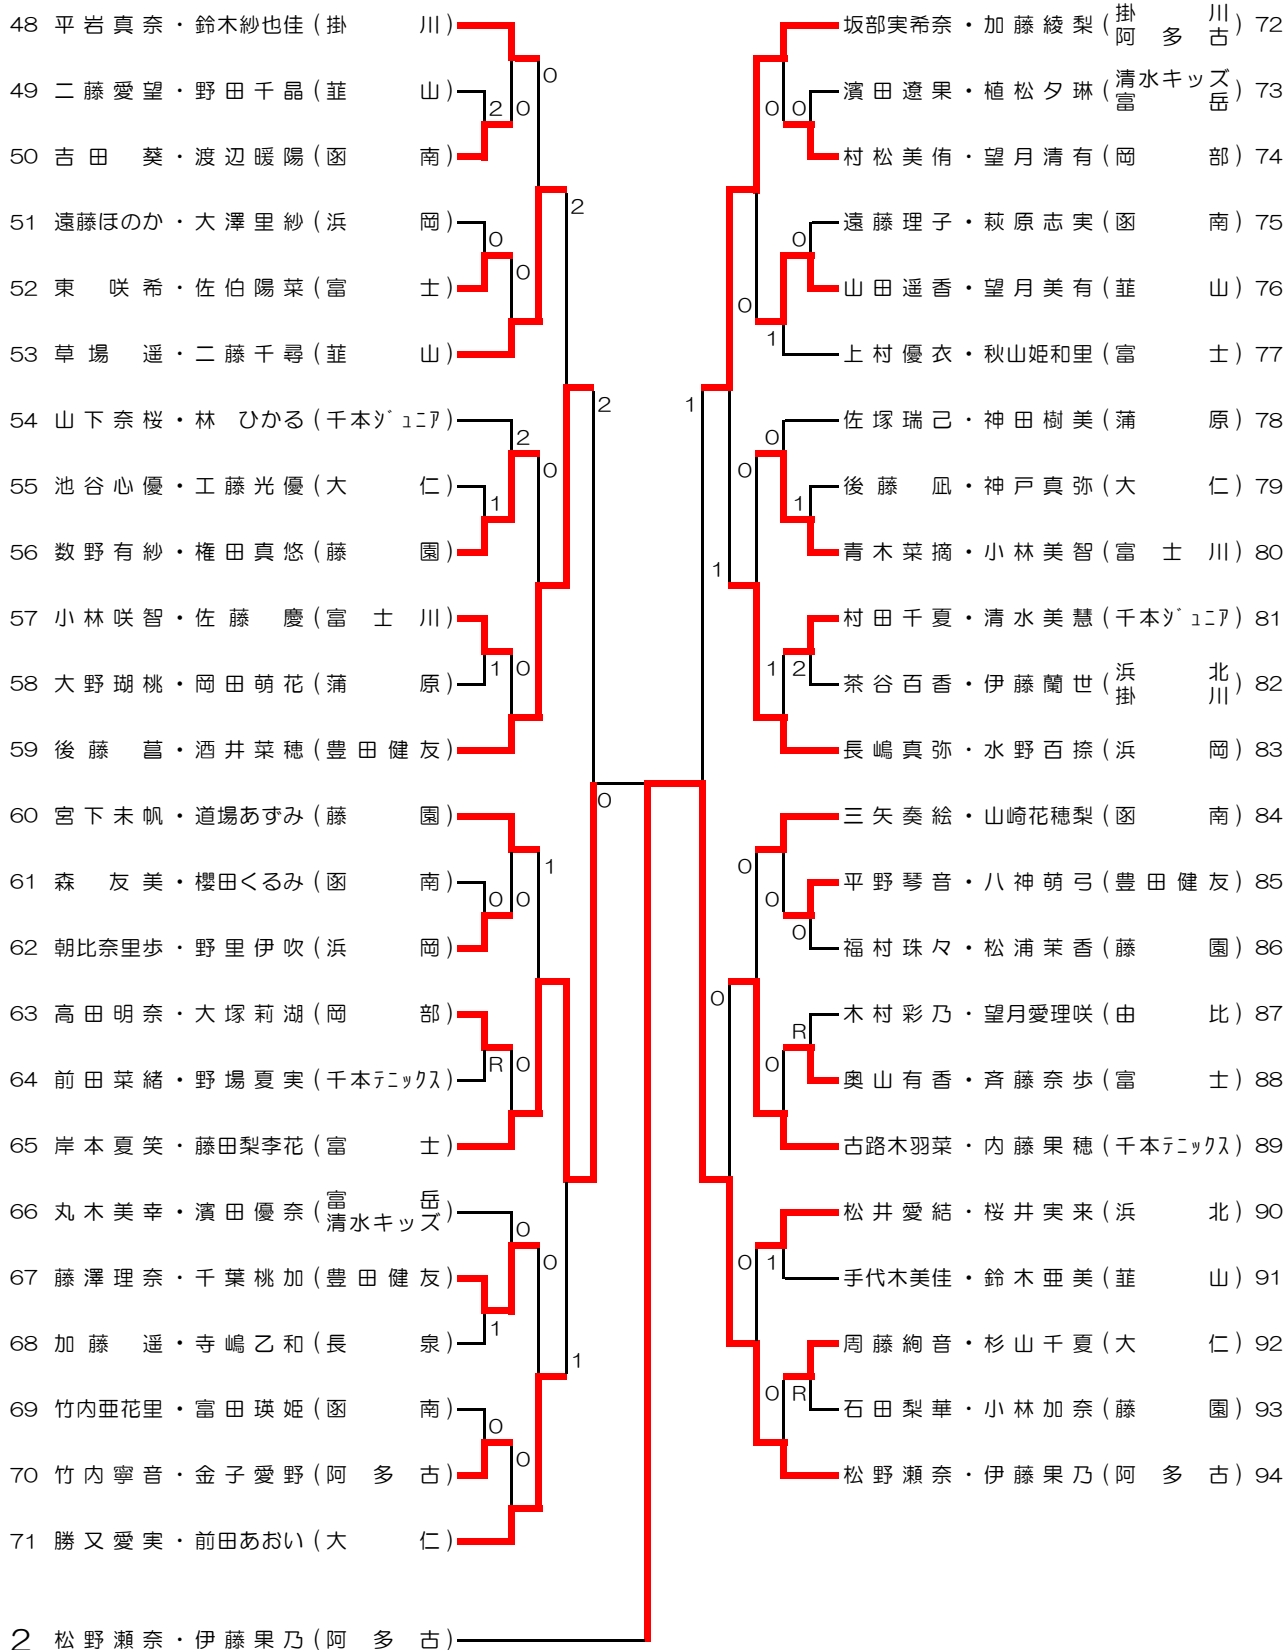

平成25年度西日本小学生ソフトテニス選手権大会静岡県予選

期 日 平成25年10月 6日
会 場 富士市総合公園庭球場

男子の部

女子 の 部 (1)

<p>1 仲田明凧海・宮下史帆(藤園)</p> <p>2 向笠ひまり・向笠こころ(函南)</p> <p>3 江間葉音・望月優莉(葦山)</p> <p>4 諸伏遥加・菅原菜々(大仁)</p> <p>5 池田里緒菜・高須雅子(豊田健友)</p> <p>6 大多和梨花・望月美里(清水キッズ)</p> <p>7 山島七海・中西野々香(蒲原)</p> <p>8 磯野円香・岩崎葵(函南)</p> <p>9 鈴木星来・伴野綾音(清水キッズ)</p> <p>10 瀬崎歩香・吉繁七星(掛川)</p> <p>11 鈴木麻紘・落合初音(浜北)</p> <p>12 石川真珠・岡部琴美(阿多古)</p> <p>13 足立葵・高島虹(函南)</p> <p>14 田口夢乃・石井綾香(大仁)</p> <p>15 武田麻結香・山本夏花(函南)</p> <p>16 望月愛未・岡崎李佳(藤園)</p> <p>17 匂坂雛乃・信夫里穂(浜北)</p> <p>18 加藤友梨・齋藤彩(浜岡)</p> <p>19 鍋田智香歩・石橋奈桜(千本ツルク)</p> <p>20 野田雛希・中川碧衣(葦山)</p> <p>21 岩崎茜・川名真弥(函南)</p> <p>22 和田愛実・二村美咲(浜北)</p> <p>23 吉田実伊菜・金子乃彩(阿多古)</p>		<p>伊藤侑里乃・鈴木美乃(大仁) 24</p> <p>鈴木奏・渡邊菜月(函南) 25</p> <p>濱田安奈・長澤美羽(清水キッズ) 26</p> <p>松本紗奈・植松千晶(富岳) 27</p> <p>長島楓・中山るか(掛川) 28</p> <p>山田萌莉・鈴木菜々花(葦山) 29</p> <p>藤崎彩矢・住吉夏実(富士川) 30</p> <p>松本梨乃・永田実久(浜岡) 31</p> <p>竹内来実・竹内美来(阿多古) 32</p> <p>平井陽色・遠藤心和(葦山) 33</p> <p>松下彩花・若林星希香(浜岡) 34</p> <p>久松美乃莉・本間瑠花(函南) 35</p> <p>山田琉楓・大橋奈瑠(豊田健友) 36</p> <p>西村朋菜・望月悠凧(岡部) 37</p> <p>岩崎由菜・芹澤凜(千本ツルク) 38</p> <p>窪田七海・杉山実央(大仁) 39</p> <p>佐野衣槻・吉田琴音(富士川) 40</p> <p>片山莉奈・大塚麻歩(岡部) 41</p> <p>権田月渚・野崎舞桜(藤園) 42</p> <p>神田瑠美・外山夏妃(蒲原) 43</p> <p>小野田紗也・田中琴羽(函南) 44</p> <p>増田優姫・清水優衣(岡部) 45</p> <p>中野真里亜・星野清花(富士) 46</p> <p>二藤那月・中川綾夏(葦山) 47</p> <p style="text-align: right;">仲田明凧海・宮下史帆(藤園) ③</p>
---	--	--

女子の部 (2)

29 山田萌莉・鈴木菜々花 (葦山) 2 — 3位決定戦 — ③ 岸本夏笑・藤田梨梨花 (富士) 65