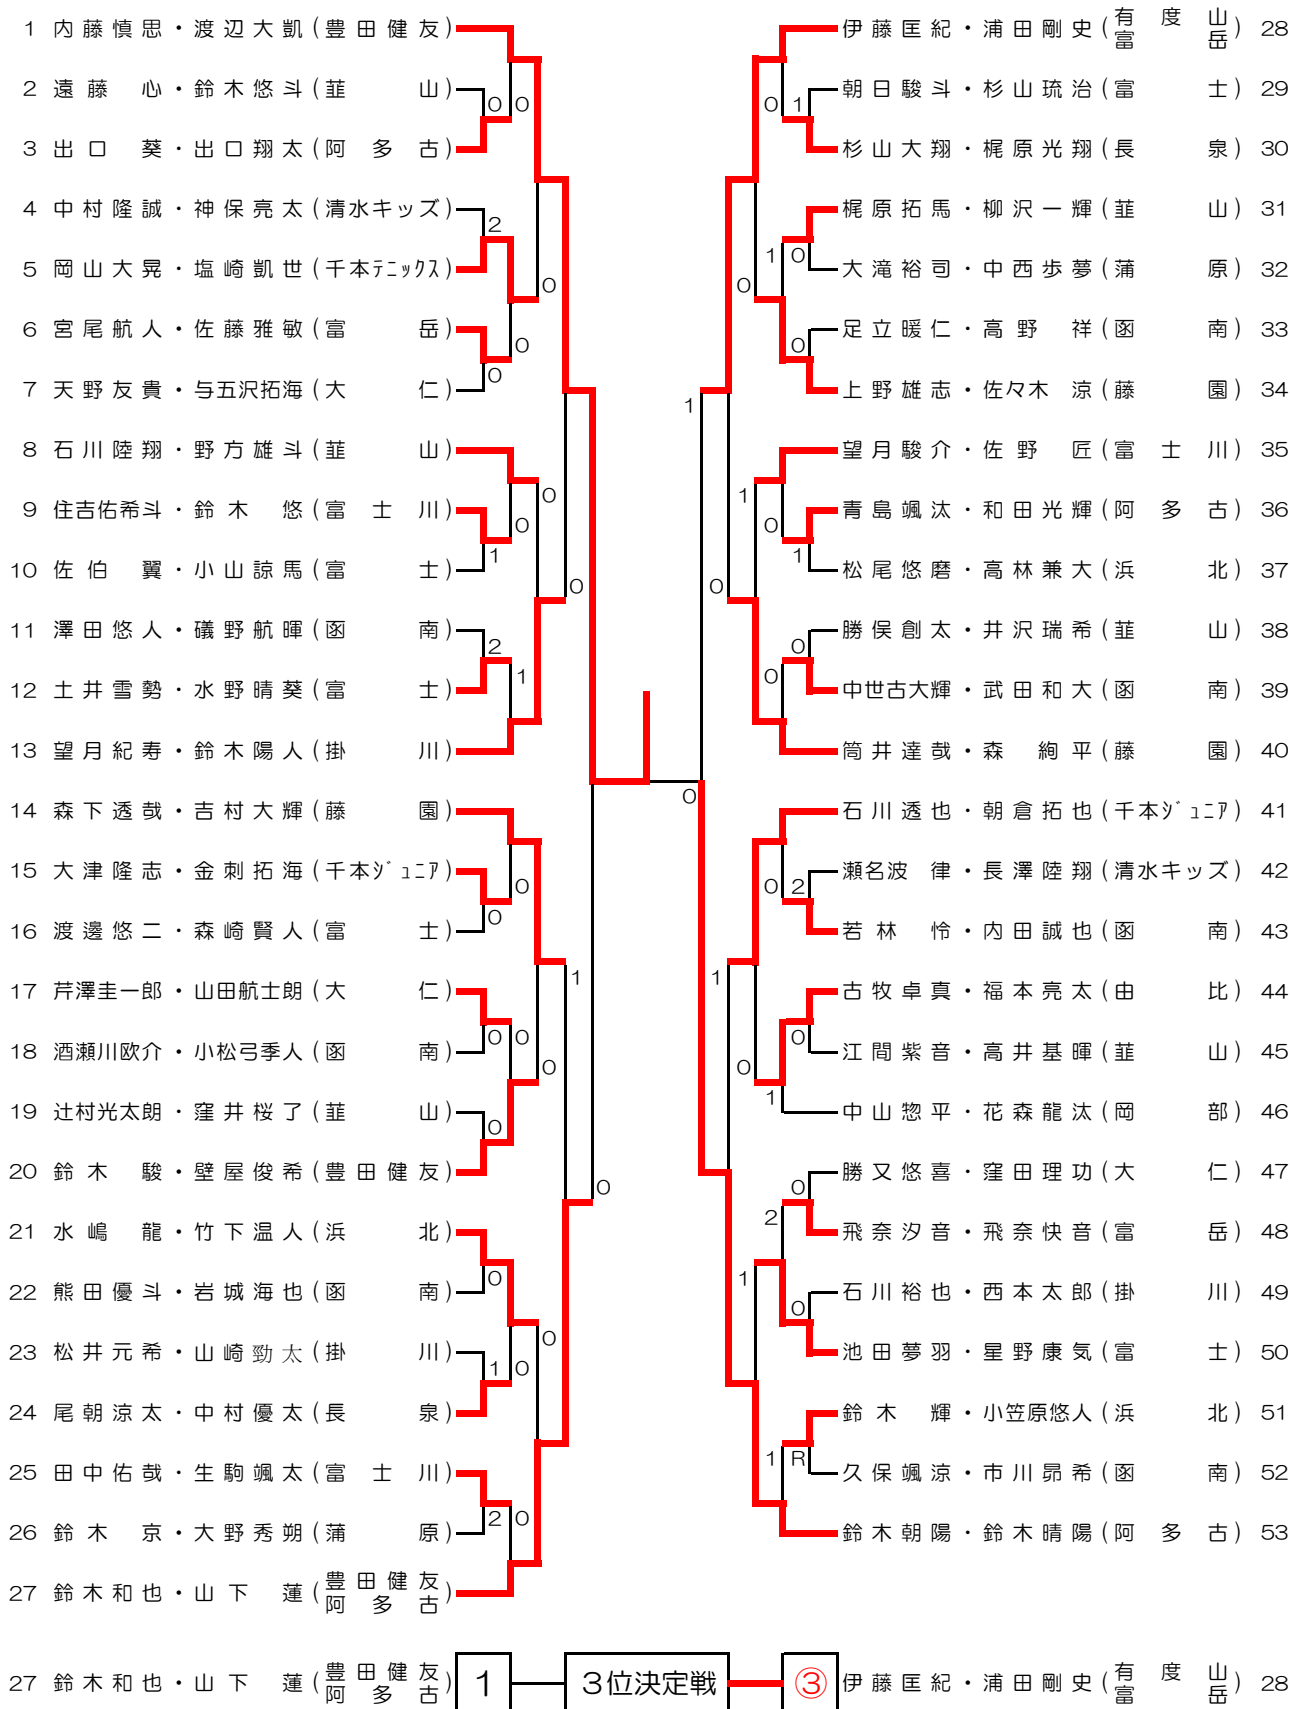

平成25年度西日本小学生ソフトテニス選手権大会静岡県予選

期 日 平成25年10月 6日
会 場 富士市総合公園庭球場

男子の部

女子 の 部 (1)

<p>1 仲田明凧海・宮下史帆(藤園)</p> <p>2 向笠ひまり・向笠こころ(函南)</p> <p>3 江間葉音・望月優莉(葦山)</p> <p>4 諸伏遥加・菅原菜々(大仁)</p> <p>5 池田里緒菜・高須雅子(豊田健友)</p> <p>6 大多和梨花・望月美里(清水キッズ)</p> <p>7 山島七海・中西野々香(蒲原)</p> <p>8 磯野円香・岩崎葵(函南)</p> <p>9 鈴木星来・伴野綾音(清水キッズ)</p> <p>10 瀬崎歩香・吉繁七星(掛川)</p> <p>11 鈴木麻紘・落合初音(浜北)</p> <p>12 石川真珠・岡部琴美(阿多古)</p> <p>13 足立葵・高島虹(函南)</p> <p>14 田口夢乃・石井綾香(大仁)</p> <p>15 武田麻結香・山本夏花(函南)</p> <p>16 望月愛未・岡崎李佳(藤園)</p> <p>17 匂坂雛乃・信夫里穂(浜北)</p> <p>18 加藤友梨・齋藤彩(浜岡)</p> <p>19 鍋田智香歩・石橋奈桜(千本ツルク)</p> <p>20 野田雛希・中川碧衣(葦山)</p> <p>21 岩崎茜・川名真弥(函南)</p> <p>22 和田愛実・二村美咲(浜北)</p> <p>23 吉田実伊菜・金子乃彩(阿多古)</p>		<p>伊藤侑里乃・鈴木美乃(大仁) 24</p> <p>鈴木奏・渡邊菜月(函南) 25</p> <p>濱田安奈・長澤美羽(清水キッズ) 26</p> <p>松本紗奈・植松千晶(富岳) 27</p> <p>長島楓・中山るか(掛川) 28</p> <p>山田萌莉・鈴木菜々花(葦山) 29</p> <p>藤崎彩矢・住吉夏実(富士川) 30</p> <p>松本梨乃・永田実久(浜岡) 31</p> <p>竹内来実・竹内美来(阿多古) 32</p> <p>平井陽色・遠藤心和(葦山) 33</p> <p>松下彩花・若林星希香(浜岡) 34</p> <p>久松美乃莉・本間瑠花(函南) 35</p> <p>山田琉楓・大橋奈瑠(豊田健友) 36</p> <p>西村朋菜・望月悠凧(岡部) 37</p> <p>岩崎由菜・芹澤凜(千本ツルク) 38</p> <p>窪田七海・杉山実央(大仁) 39</p> <p>佐野衣槻・吉田琴音(富士川) 40</p> <p>片山莉奈・大塚麻歩(岡部) 41</p> <p>権田月渚・野崎舞桜(藤園) 42</p> <p>神田瑠美・外山夏妃(蒲原) 43</p> <p>小野田紗也・田中琴羽(函南) 44</p> <p>増田優姫・清水優衣(岡部) 45</p> <p>中野真里亜・星野清花(富士) 46</p> <p>二藤那月・中川綾夏(葦山) 47</p> <p style="text-align: right;">仲田明凧海・宮下史帆(藤園) ③</p>
---	--	--

女子の部 (2)

29 山田萌莉・鈴木菜々花 (葦山) 2 — 3位決定戦 — ③ 岸本夏笑・藤田梨梨花 (富士) 65