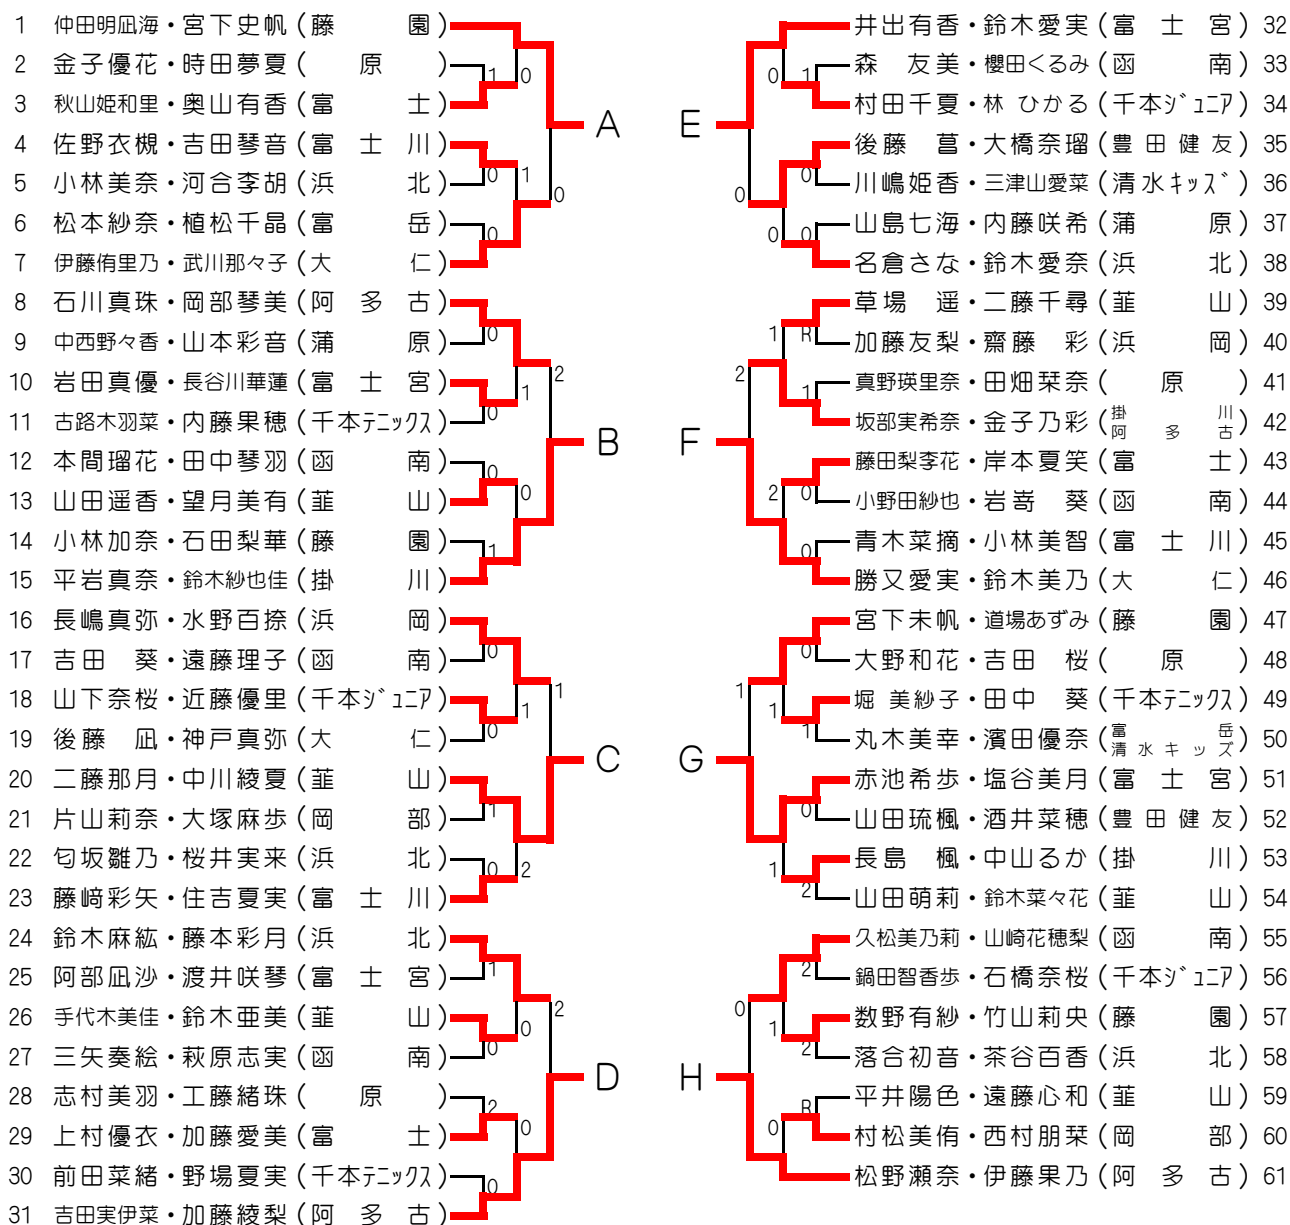

女子の部

ブロックリーグ戦

A ブロック		A	B	C	D	勝率	差	順位
A	仲田明凧海・宮下史帆 (藤園)		③	③	③	3/3		1
B	平岩真奈・鈴木紗也佳 (掛川)	1		③	③	2/3		2
C	二藤那月・中川綾夏 (葦山)	0	0		③	1/3		3
D	吉田実伊菜・加藤綾梨 (阿多古)	0	0	1		0/3		4

B ブロック		E	F	G	H	勝率	差	順位
E	井出有香・鈴木愛実 (富士宮)		③	③	③	3/3		1
F	勝又愛実・鈴木美乃 (大仁)	0		③	1	1/3		3
G	赤池希歩・塩谷美月 (富士宮)	0	1		1	0/3		4
H	松野瀬奈・伊藤果乃 (阿多古)	2	③	③		2/3		2

順位決定戦

- A 仲田明凧海・宮下史帆 (藤園) ③ — 優勝決定戦 — 1 井出有香・鈴木愛実 (富士宮) E
- B 平岩真奈・鈴木紗也佳 (掛川) 0 — 3位・4位決定戦 — ③ 松野瀬奈・伊藤果乃 (阿多古) H
- C 二藤那月・中川綾夏 (葦山) ③ — 5位・6位決定戦 — 1 勝又愛実・鈴木美乃 (大仁) F
- D 吉田実伊菜・加藤綾梨 (阿多古) 1 — 7位・8位決定戦 — ③ 赤池希歩・塩谷美月 (富士宮) G