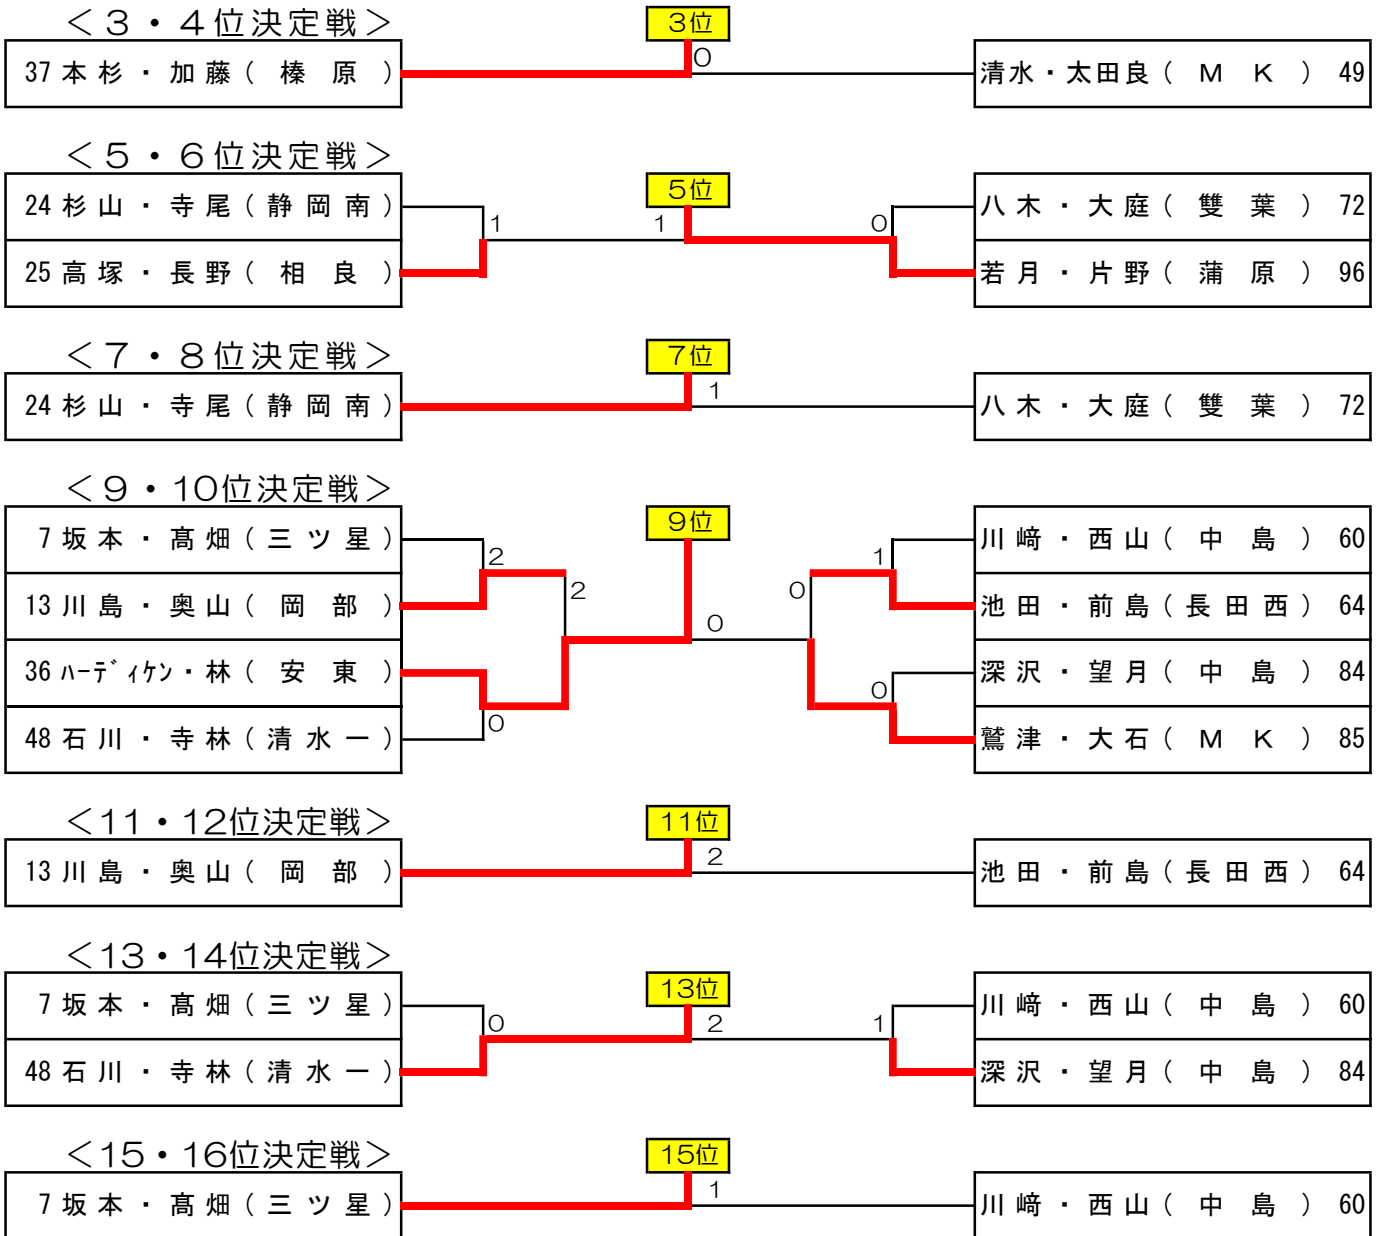

第27回静岡県中部地区中学生ソフトテニス大会 (個人戦)

兼第27回ヨネックスカップソフトテニス中部大会

令和6年10月27日(日)
静岡市有度山テニスコート

女子の部

7ゲームマッチ

1 植田・鈴木琴 (榛原)		清水・太田良 (M K) 49
2 有ヶ谷・山下 (青島)	1	杉山・土屋 (清水二) 50
3 浦田・榎本 (観山)	0	香川・池田 (雙葉) 51
4 増田・篠宮こ (小川)	1	美濃部夢・大畑 (竜爪) 52
5 植田・竹本 (豊田)	1	窪野・八木 (籠上) 53
6 山田・渡辺 (清水七)	1	増田・佐藤 (相良) 54
7 坂本・高畑 (三ツ星)	2	八木・寺本 (静岡東) 55
8 田中・松下 (城山)	2	渡辺・井戸 (藤枝) 56
9 三嶽・栗田 (附島田)	0	西澤・室伏 (清水一) 57
10 山本・祖父江 (清水四)	3	澤本い・澤本真 (三ツ星) 58
11 楯・宮島 (長田南)	1	月見里・長谷川 (清水八) 59
12 大石・小島 (西奈)	1	川崎・西山 (中島) 60
13 川島・奥山 (岡部)	3	伊東・吉田 (附島田) 61
14 玉川・三浦椿 (竜爪)	0	乾・松下 (清水興津) 62
15 大石・岩崎 (服織)	0	黒田・坂下 (島田一) 63
16 世田・今井 (長田西)	1	池田・前島 (長田西) 64
17 西ヶ谷・横内 (清水四)	0	望月・水渕 (静岡東) 65
18 増田・鈴木 (M K)	2	望月茉・荒 (清水四) 66
19 美尾・高橋 (由比)	1	小沢・小田 (相良) 67
20 船引・黒柳 (清水一)	2	村田・若杉 (大井川) 68
21 新井・杉本 (西益津)	2	日吉・鈴木 (蒲原) 69
22 川島・松下 (光の森)	3	吉田・赤堀 (清水飯田) 70
23 堀・大須賀 (城山)	1	古木・小林 (安東) 71
24 杉山・寺尾 (静岡南)	1	八木・大庭 (雙葉) 72
25 高塚・長野 (相良)	0	山下・遠藤 (高洲) 73
26 大石・松永 (清水三)	0	原川・滝井 (大井川) 74
27 千秋・林 (M K)	1	大杉・星 (清水六) 75
28 西岡・市川 (東豊田)	1	松本・白幡 (金谷) 76
29 坂本・寺尾 (榛原)	3	堀・小松 (清水二) 77
30 荒川・長谷川 (蒲原)	0	福島・大川 (蒲原) 78
31 梅下・今村 (藤枝)	2	植松・御園生 (雙葉) 79
32 大橋・柳原 (吉田)	0	安田・齋藤 (西奈) 80
33 瀧川・尾崎 (大里)	0	望月・遠藤 (由比) 81
34 田中・竹林 (籠上)	2	池田・山口美 (清水飯田) 82
35 土屋・望月 (服織)	0	山内・中村 (光の森) 83
36 ハーティケン・林 (安東)	1	深沢・望月 (中島) 84
37 本杉・加藤 (榛原)	1	鷲津・大石 (M K) 85
38 小林・塚本 (金谷)	2	福地・片岡 (籠上) 86
39 小幡・梶山 (藁科)	3	遠藤・仲田 (豊田) 87
40 曾根・藤原 (東豊田)	3	鈴木里・櫻井 (榛原) 88
41 原川・菊池 (長田南)	3	有馬・田中 (長田南) 89
42 福山・大橋 (中島)	3	津田・小林 (東豊田) 90
43 若林・廣田 (清水飯田)	1	望月・勝山 (高松) 91
44 太田・森藤 (静岡東)	0	神谷・佐野 (清水一) 92
45 中野・石澤 (初倉)	2	遠藤・萩野 (竜爪) 93
46 森陰・渥美 (静岡南)	1	山崎・猿倉 (岡部) 94
47 平川・岩崎 (西奈)	0	田辺・大鐘 (清水四) 95
48 石川・寺林 (清水一)	0	若月・片野 (蒲原) 96

5ゲームマッチ

- 県大会には上位32ペアが出場権利があります。