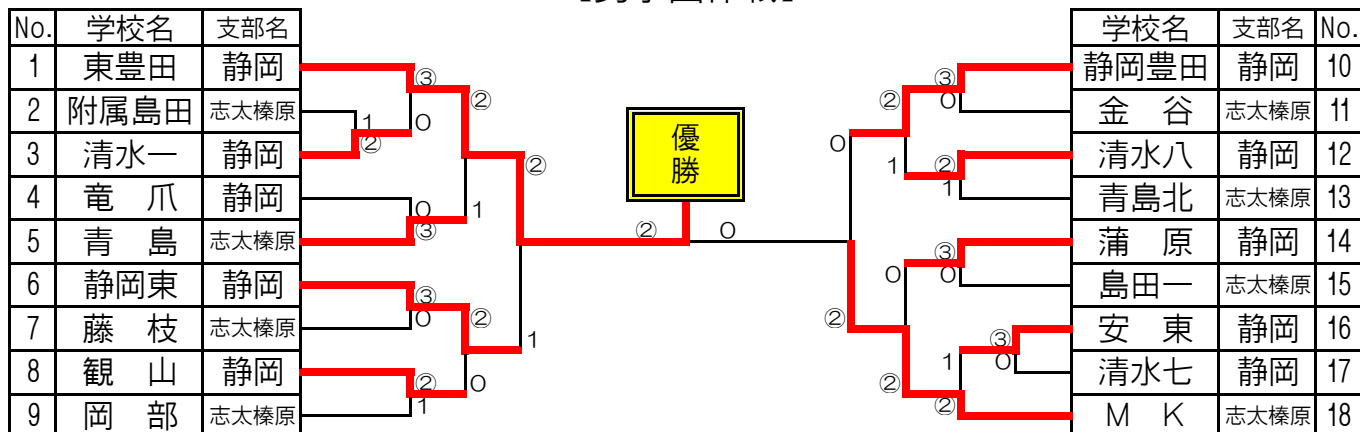

# 第28回 静岡県中部地区中学校対抗ソフトテニス大会 (兼ヨネックスカップソフトテニス大会中部地区予選)

期日 令和6年10月19日  
会場 静岡県草薙庭球場

## 【男子団体戦】

### 3位決定戦

### 7位決定戦

※ 男女共8位まで県大会(ヨネックスカップファイナル)に出場できる。