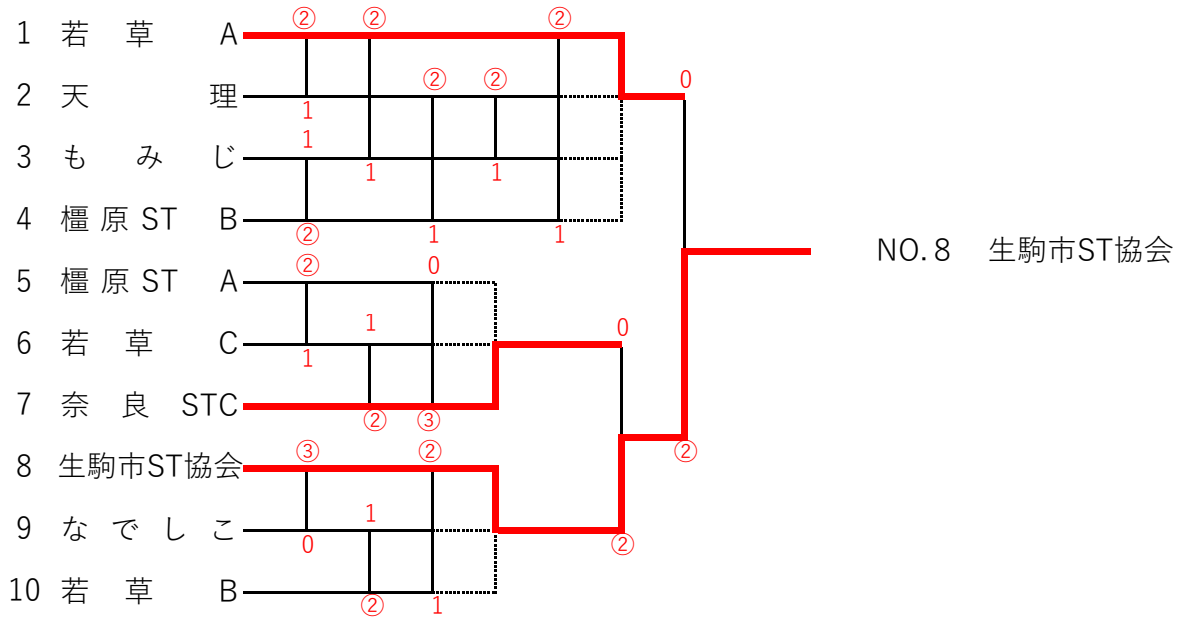

第22回奈良県女性ソフトテニス交流大会(団体戦)

Aブロック