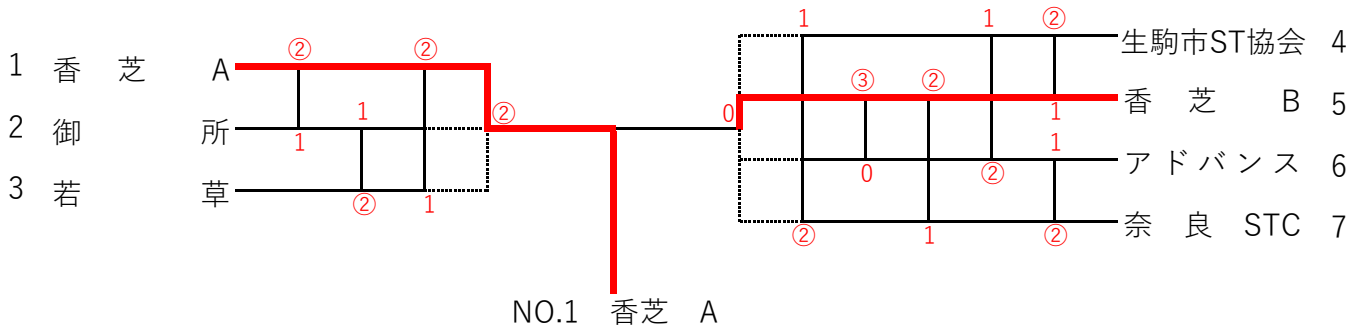

Bブロック

入賞記録

Aブロック

	クラブ名	選手氏名					
1位	生駒市ST協会	喜 彗	山 本	高 馬	加 藤	苫	盆子原
2位	若草 A	猪 岡	中 尾	中 村	矢ヶ崎	鈴木	佐久間
3位	奈良 STC	三 輪	野々村	後 藤	長谷川	吉 永	木 村

Bブロック

	クラブ名	選手氏名					
1位	香芝 A	奥 山	國 宗	三 宅	富士原	岡 田	池 崎
2位	香芝 B	山 口	伊 藤	今 西	田中(雅)	宮 崎	井 上