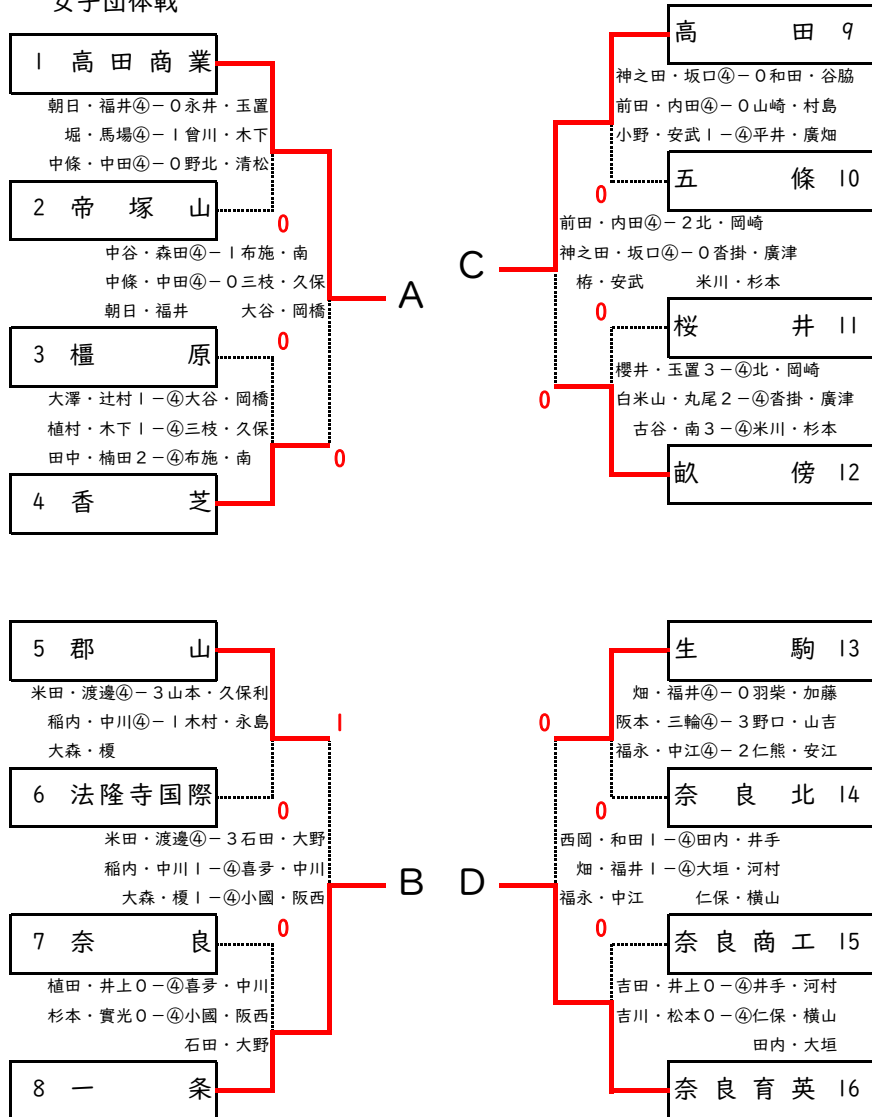

令和6年度 奈良県高等学校ソフトテニス新人大会 兼 近畿インドア大会奈良県予選

奈良県立橿原公苑明日香庭球場

令和6年11月2日・3日

女子団体戦

1	高田商業	藤崎 加織	朝日 琴音 中條 世蓮	福井 理央 中田 百香	堀 奈帆美 中谷 紗耶加	馬場 安里 森田 桃花
4	香芝	岡村 真吾	三枝 咲 久保 ひなた	大谷 弥生 岡橋 由依	馬場 妃花 内山 明日香	布施 舞果 南 明澄
5	郡山	川西 斎	米田 彩香 渡邊 結衣	大森 彩永 榎 亞濤	稲内 心音 中川 夏鈴	島田 ひのか 出来 真優奈
8	一条	岩本 真子	喜多 由美子 中川 夢栞	小國 友萌 阪西 優衣	石田 かのん 大野 美月	池口 聖佳 本末 さくら
9	高田	久保 拓照	神ノ田 心結 坂口 心咲	前田 莉里花 内田 柚希	梶 葉奈 安武 愛梨	小野 結愛 米谷 春香
12	畝傍	植田 直樹	沓掛 綾乃 廣津 心絆	米川 瑛菜 杉本 遥花	北美 咲 岡崎 万穂	松田 遥菜 橋爪 奈乃香
13	生駒	菊野 賢	畑 菜々子 福井 麻結奈	西岡 夏望 和田 燎	中江 優衣 福永 紗生	阪本 愛奈 三輪 桃子
16	奈良育英	筑瀬 龍矢	井手 遥菜 横山 葵	田内 尚代 仁保 奈々子	大垣 愛華 河村 蛍音	藤川 実花

決勝リーグ		A	B	C	D	勝	負	順位
A	高田商業	-	③	③	②	3	0	1
B	一条	0	-	②	0	1	2	3
C	高田	0	1	-	1	0	3	4
D	奈良育英	1	③	②	-	2	1	2

A 高田商業	③-0	B 一条	C 高田	1-②	D 奈良育英
中谷・森田	④-0	石田・大野	前田・内田	3-④	井手・河村
朝日・福井	④-0	喜多・中川	神ノ田・坂口	④-0	田内・大垣
中條・中田	④-0	小國・阪西	梶・安武	1-④	仁保・横山

A 高田商業	③-0	C 高田	B 一条	0-③	D 奈良育英
朝日・福井	④-0	神ノ田・坂口	喜多・中川	0-④	井手・河村
中條・中田	④-2	前田・内田	小國・阪西	0-④	仁保・横山
中谷・森田	④-0	梶・安武	石田・大野	1-④	田内・大垣

A 高田商業	②-1	D 奈良育英	B 一条	②-1	C 高田
朝日・福井	④-0	田内・大江	喜多・中川	④-2	梶・安武
中條・中田	2-④	井手・河村	石田・大野	2-④	神ノ田・坂口
中谷・森田	④-0	仁保・横山	小國・阪西	④-2	前田・内田