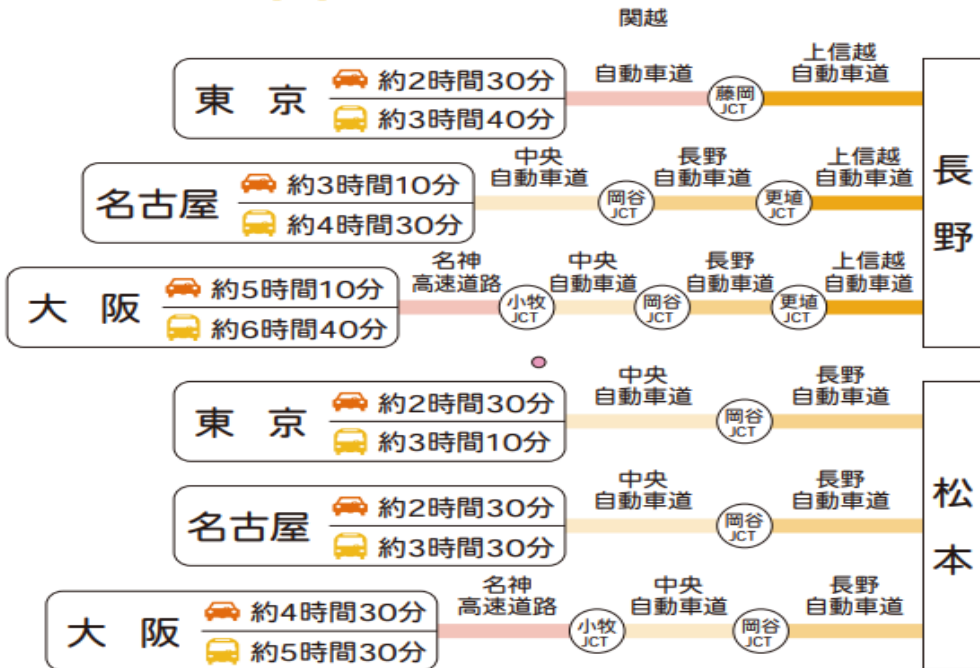

🚗 長野自動車道 梓川スマートI.C(下り)より3.6km (8分)

🚗 長野自動車道 梓川スマートI.C(上り)より2.5km (5分)

🚗 JR大系線 松本駅～中萱駅 中萱駅～タクシー1,000円前後

大会会場マップ

電話 : 0263-52-6662

🚗 長野自動車道 塩尻I.Cより3.5km (7分)

🚶 塩尻駅～テニスコート1.3km 約700円

各会場間の移動時間（車移動）

南長野運動公園テニスコート	～	長野運動公園テニスコート	25分
		浅間温泉庭球場	60分
		豊科南部総合公園テニスコート	45分
		塩尻市中央スポーツ公園テニスコート	60分
長野運動公園テニスコート	～	浅間温泉庭球場	70分
		豊科南部総合公園テニスコート	60分
		塩尻市中央スポーツ公園テニスコート	75分
松本市浅間温泉庭球場	～	豊科南部総合公園テニスコート	20分
		塩尻市中央スポーツ公園テニスコート	35分
豊科南部総合公園テニスコート	～	塩尻市中央スポーツ公園テニスコート	30分

交通のご案内

電車で

車 高速バスで

交通のご案内

飛行機で