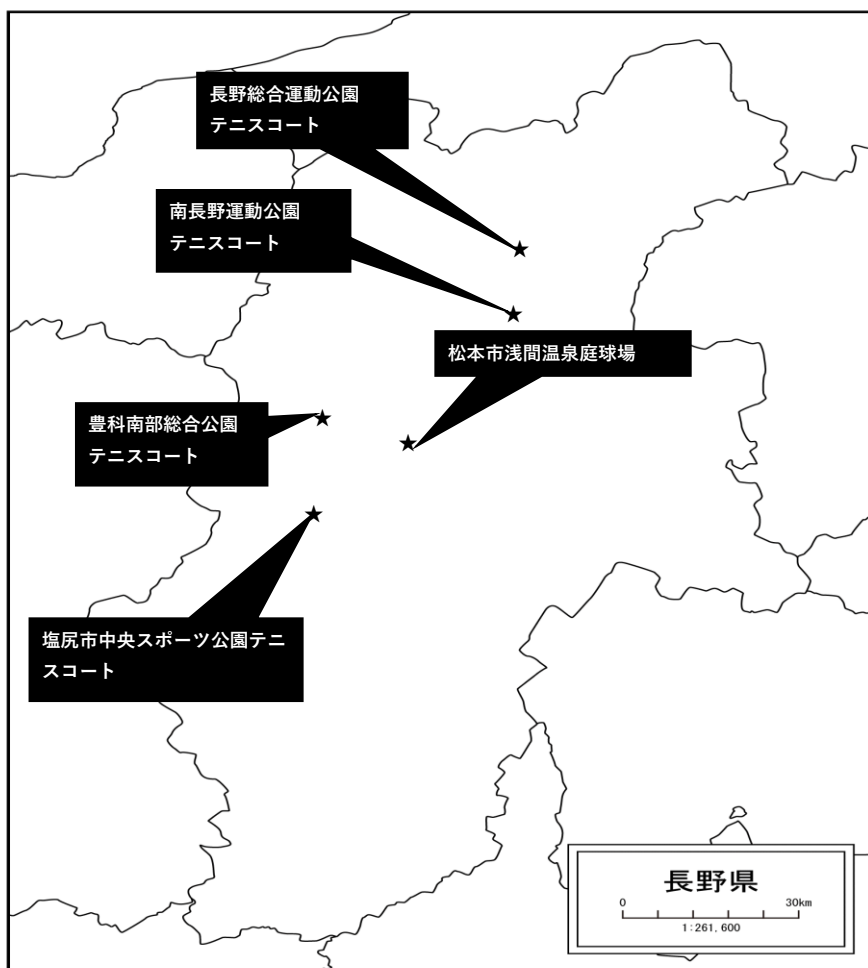

第51回全日本レディース 個人戦大会

《宿泊のご案内》

大会期間 令和 6 年 8 月 3 日 (土) ・ 4 日 (日)

大会会場 ①松本市浅間温泉庭球場 □
②南長野運動公園テニスコート
③長野運動公園テニスコート
④安曇野市豊科南部総合公園テニスコート
⑤塩尻市中央スポーツ公園テニスコート

宿泊施設のご案内

《長野駅周辺》

《南長野運動公園テニスコート周辺》

①	ホテル国際21	⑦	メルキュール長野松代リゾート&スパ
②	長野第一ホテル	⑧	国民宿舎 松代荘
③	相鉄フレッサイн長野駅善光寺口	⑨	ホテルルートイン第1長野
④	ホテル ナガノアベニュー	⑩	ホテルルートイン第2長野
⑤	ホテルJALシティ長野	⑪	ホテルルートイン長野別館
⑥	長野東急REIホテル		

宿泊施設のご案内

《松本駅周辺》

③	エースイン松本	⑥	ホテルブエナビスタ
④	ホテル飯田屋	⑦	アルピコプラザホテル
⑤	ホテルモンターニュ松本	⑧	たびのホテル1it松本

《会場周辺》

《松本インター周辺》

⑩	富田屋別館 美ヶ原温泉	①	ホテルルートインコート松本インター
⑪	みやま荘 浅間温泉	②	ホテルルートインコート南松本

長野県広域マップ

会場名	住所	電話番号
松本市浅間温泉庭球場	松本市浅間温泉1-9-2	0263-46-6398
南長野運動公園テニスコート	長野市篠ノ井東福寺320	026-293-4818
長野運動公園テニスコート	長野市吉田5丁目1-19	026-241-4200
安曇野市豊科南部総合公園テニスコート	安曇野市豊科高家4882	0263-73-1600
塩尻市中央スポーツ公園テニスコート	塩尻市広丘高出1486-194	0263-52-6662