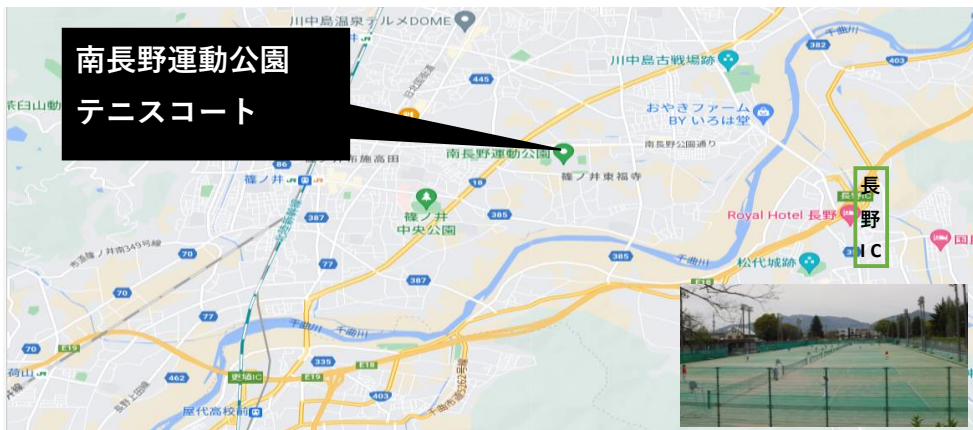

宿泊施設のご案内

《松本駅周辺》

③	エースイン松本	⑥	ホテルブエナビスタ
④	ホテル飯田屋	⑦	アルピコプラザホテル
⑤	ホテルモンターニュ松本	⑧	たびのホテル1it松本

《会場周辺》

《松本インター周辺》

⑩	富田屋別館 美ヶ原温泉	①	ホテルルートインコート松本インター
⑪	みやま荘 浅間温泉	②	ホテルルートインコート南松本

長野県広域マップ

会場名	住所	電話番号
松本市浅間温泉庭球場	松本市浅間温泉1-9-2	0263-46-6398
南長野運動公園テニスコート	長野市篠ノ井東福寺320	026-293-4818
長野運動公園テニスコート	長野市吉田5丁目1-19	026-241-4200
安曇野市豊科南部総合公園テニスコート	安曇野市豊科高家4882	0263-73-1600
塩尻市中央スポーツ公園テニスコート	塩尻市広丘高出1486-194	0263-52-6662

大会会場マップ

松本市浅間温泉 庭球場

電話：0263-46-6398

🚗 長野自動車道 松本I.Cより7km 梓川スマートI.Cより10km（15分）

🚗 松本駅～野球場西下車～徒歩4分

南長野運動公園 テニスコート

電話：026-293-4818

🚗 上信越道 長野I.Cより車で3.3km 5分

🚗 長野自動車道 更埴I.Cより6km 10分

常設駐車場：普通車800台、バス22台（無料）

🚗 JR長野駅⇨JR篠ノ井駅～タクシー約10分 1,000円前後

大会会場マップ

電話 : 026-244-7555

🚗 上信越自動車道 須坂長野東I.Cより5.6km (12分)

🚗 長野電鉄バス(20分)
長野駅～運動公園線 運動公園下車

電話 : 0263-73-1600

🚗 長野自動車道 梓川スマートI.C(下り)より3.6km (8分)

🚗 長野自動車道 梓川スマートI.C(上り)より2.5km (5分)

🚗 JR大系線 松本駅～中萱駅 中萱駅～タクシー1,000円前後

大会会場マップ

電話 : 0263-52-6662

🚗 長野自動車道 塩尻I.Cより3.5km (7分)

🚶 塩尻駅～テニスコート1.3km 約700円

各会場間の移動時間（車移動）