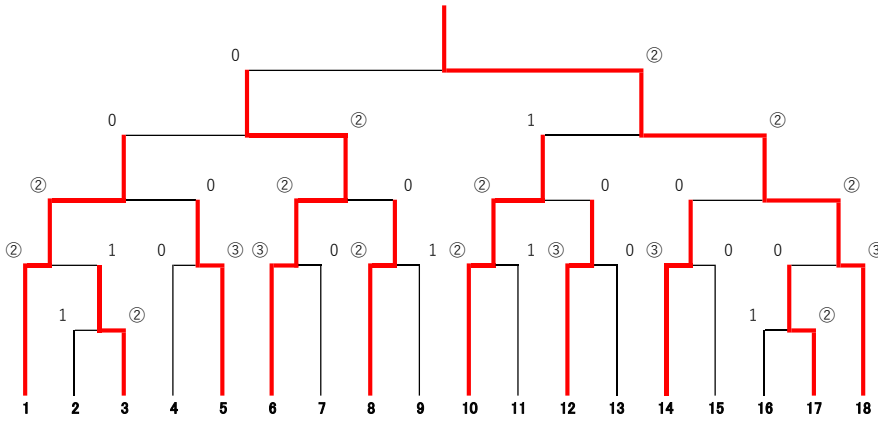

ソフトテニス競技団体戦組合せ

令和6年度第48回宮崎県中学校秋季体育大会

令和6年11月1日

宮崎市生目の杜運動公園テニスコート

【男子】

- 東大宮 (宮崎)
- 西 (都城)
- 飢肥 (南那珂)
- 清武 (宮崎)
- 富田 (西都児湯)
- 小林 (西諸)
- 住吉 (宮崎)
- 延岡 (延岡)
- 財光寺 (日向)
- 西階 (延岡)
- 中郷 (都城)
- 大淀 (宮崎)
- 西郷 (東臼杵)
- 吾田 (南那珂)
- 大塚 (宮崎)
- 妻 (西都児湯)
- 田野 (宮崎)
- 妻ヶ丘 (都城)

【女子】

- 美郷 (東臼杵)
- 久峰 (宮崎)
- 唐瀬原 (西都児湯)
- 住吉 (宮崎)
- 中郷 (都城)
- 飢肥 (南那珂)
- 美々津 (日向)
- 広瀬 (宮崎)
- 西 (都城)
- 野尻 (西諸)
- 西階 (延岡)
- 東大宮 (宮崎)
- 新田 (西都児湯)
- 南 (延岡)
- 財光寺 (日向)
- 木城学園 (西都児湯)
- 細野 (西諸)
- 妻ヶ丘 (都城)
- 大宮 (宮崎)
- 小松原 (都城)
- 吾田 (南那珂)
- 田野 (宮崎)
- 岡富 (延岡)
- 本郷 (宮崎)
- 日之影 (西臼杵)