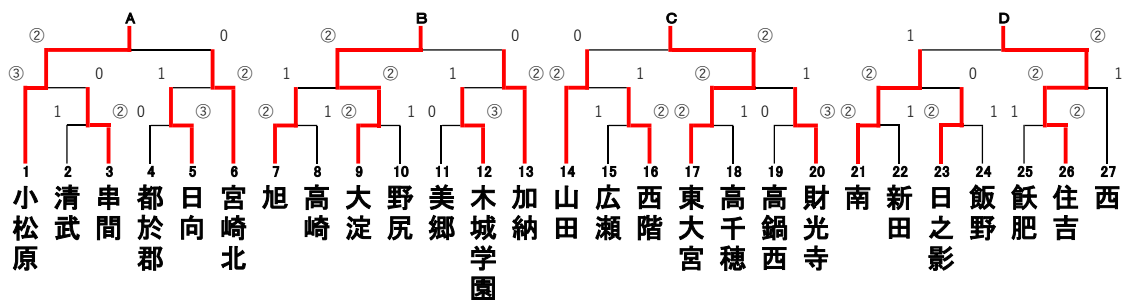

【男子】

決勝リーグ

	学 校 名	A	B	C	D	勝 率	順 位
A	西階	—	②	②	③	3/3	1
B	妻ヶ丘	1	—	③	②	2/3	2
C	小林	1	0	—	②	1/3	3
D	吾田	0	1	1	—	0/3	4

予選トーナメント

- (延岡)
- (都城)
- (宮崎)
- (南那珂)
- (宮崎)
- (宮崎)
- (西都児湯)
- (宮崎)
- (都城)
- (都城)
- (西都児湯)
- (宮崎)
- (日向)
- (西諸)
- (南那珂)
- (宮崎)
- (東臼杵)
- (延岡)
- (宮崎)

【女子】

決勝リーグ

	学 校 名	A	B	C	D	勝 率	順 位
A	小松原	—	③	③	②	3/3	1
B	大淀	0	—	1	1	0/3	4
C	東大宮	0	②	—	1	1/3	3
D	住吉	1	②	②	—	2/3	2

予選トーナメント

- (都城)
- (宮崎)
- (南那珂)
- (西都児湯)
- (日向)
- (宮崎)
- (延岡)
- (都城)
- (宮崎)
- (西諸)
- (東臼杵)
- (西都児湯)
- (宮崎)
- (都城)
- (宮崎)
- (延岡)
- (宮崎)
- (西臼杵)
- (西都児湯)
- (日向)
- (延岡)
- (西都児湯)
- (西臼杵)
- (西諸)
- (南那珂)
- (宮崎)
- (都城)