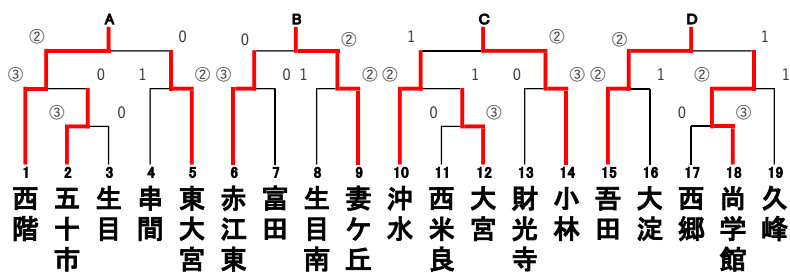

【男子】

決勝リーグ

	学 校 名	A	B	C	D	勝 率	順 位
A	西階	—	②	②	③	3/3	1
B	妻ヶ丘	1	—	③	②	2/3	2
C	小林	1	0	—	②	1/3	3
D	吾田	0	1	1	—	0/3	4

予選トーナメント

- (延岡)
- (都城)
- (宮崎)
- (南那珂)
- (宮崎)
- (宮崎)
- (西都児湯)
- (宮崎)
- (都城)
- (都城)
- (西都児湯)
- (宮崎)
- (日向)
- (西諸)
- (南那珂)
- (宮崎)
- (東臼杵)
- (延岡)
- (宮崎)

【女子】

決勝リーグ

	学 校 名	A	B	C	D	勝 率	順 位
A	小松原	—	③	③	②	3/3	1
B	大淀	0	—	1	1	0/3	4
C	東大宮	0	②	—	1	1/3	3
D	住吉	1	②	②	—	2/3	2

予選トーナメント

- (都城)
- (宮崎)
- (南那珂)
- (西都児湯)
- (日向)
- (宮崎)
- (延岡)
- (都城)
- (宮崎)
- (西諸)
- (東臼杵)
- (西都児湯)
- (宮崎)
- (都城)
- (宮崎)
- (延岡)
- (宮崎)
- (西臼杵)
- (西都児湯)
- (日向)
- (延岡)
- (西都児湯)
- (西臼杵)
- (西諸)
- (南那珂)
- (宮崎)
- (都城)