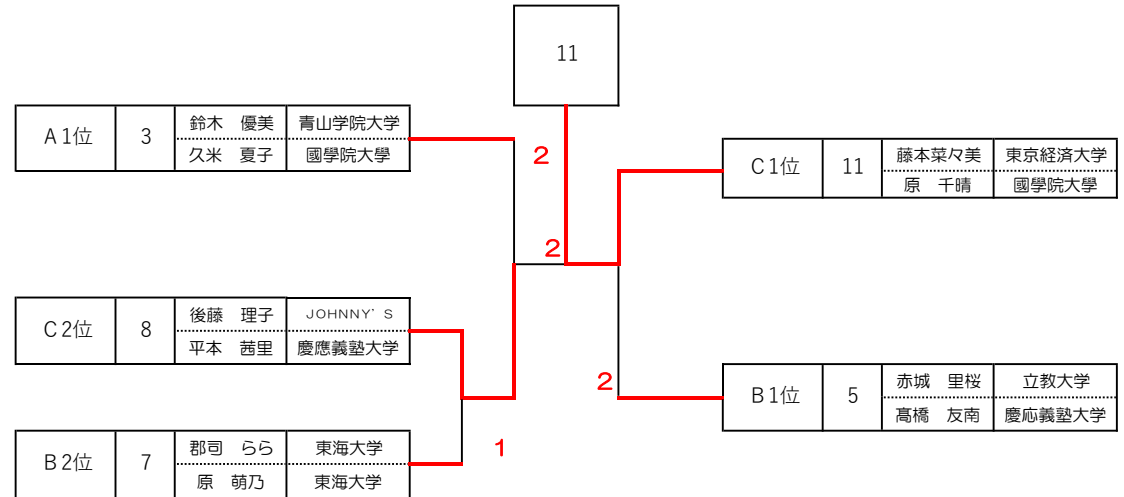

# 第77回 国民体育大会ソフトテニス競技 神奈川県予選ダブルス選考会

日 時：令和4年6月5日（日）  
場 所：横須賀市大津公園テニスコート

主 催：神奈川県ソフトテニス連盟  
主 管：横須賀ソフトテニス協会

【成年女子の部】

◆ 国体候補選手の選考について  
男女共予選会優勝ペアを推薦する。

予選リーグ

A	選手名	所属	1	2	3	勝	負	得失点	順位
1	吉野 真未	東海大学	/	④	2	1			2
	曾我 七純	東海大学							
2	河上 真優	東京経済大学	1	/	2	0			3
	相模 葵	日本体育大学							
3	鈴木 優美	青山学院大学	④	④	/	2			1
	久米 夏子	國學院大学							

## 決勝トーナメント

リーグ戦内の試合順序

3ペアの場合：①1-2、②2-3、③1-3

4ペアの場合：①1-2、②3-4、③1-3、④2-4、⑤2-3、⑥1-4