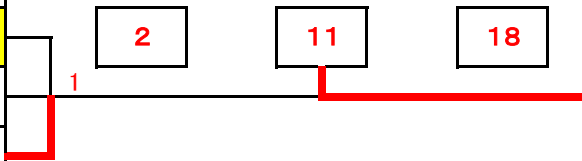

※各ブロックの2位まで12ペアと、3位の中から3ペアを選出する。(敗者復活戦の1位2ペアと2位ペアで代表決定戦を行う。)

(敗者復活戦)

No.	選手名	所属	A3	B3	C3	勝	負	順
A3	宮島 正好	横浜ドリームズ	/	④	④	2	0	1
	長尾 淳史	横浜ドリームズ			/			
B3	松田 輝洋	せせらぎクラブ	0	/	3	0	2	3
	北見 祐達	せせらぎクラブ			/			
C3	中内 克典	桜倶楽部	2	④	/	1	1	2
	吉田 晃浩	桜倶楽部				/		