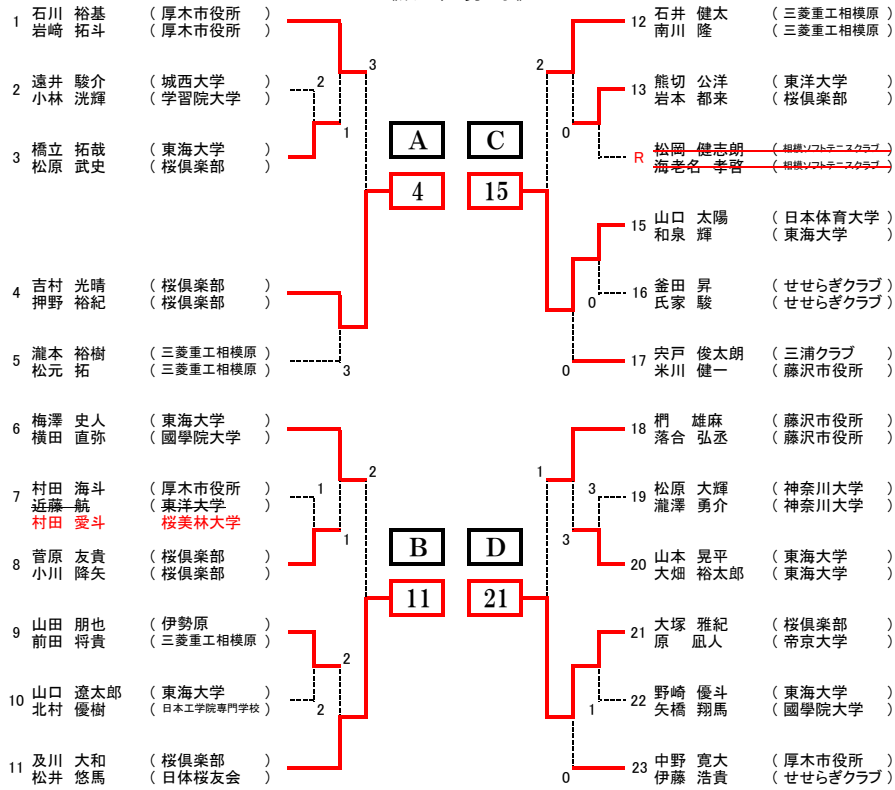

# 第71回 国民体育大会神奈川県予選会選考会

日時 平成28年6月5日(日)  
場所 横須賀市大津コート

主催 神奈川県ソフトテニス連盟  
主管 横須賀ソフトテニス協会

## 《成年男子》

## 《成年女子》

No.	選手名	所属	A	B	C	D	勝	差	順位
A 4	吉村 光晴 押野 裕紀	桜倶楽部		1	1	④	1/3		3
B 11	及川 大和 松井 悠馬	桜倶楽部 日体桜友会	④		④	④	3/3		1
C 15	山口 太陽 和泉 輝	日本体育大学 東海大学	④	1		④	2/3		2
D 21	大塚 雅紀 原 凧人	桜倶楽部 帝京大学	2	0	0		0/3		4

No.	選手名	所属	A	B	C	D	勝	差	順位
A 1	田中 真希子 森 愛実	桜倶楽部 せせらぎクラブ		④	2	2	1/3	+2	2
B 9	米本 莉子 徳田 杏菜	東京女子体育大学	0		2	④	1/3	-1	3
C 10	鍋倉 由希 熊澤 萌里	桜倶楽部 東京女子体育大学	④	④		④	3/3		1
D 17	後藤 理子 檜山 ちはる	JOHNNY'S	④	1	3		1/3	-1	4