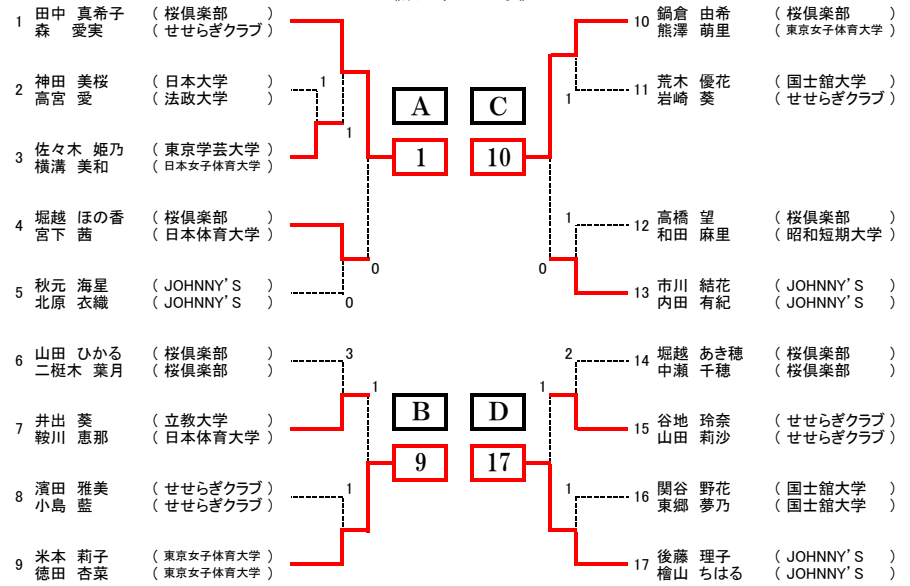

《成年女子》

No.	選手名	所属	A	B	C	D	勝	差	順位
A 4	吉村 光晴 押野 裕紀	桜倶楽部		1	1	④	1/3		3
B 11	及川 大和 松井 悠馬	桜倶楽部 日体桜友会	④		④	④	3/3		1
C 15	山口 太陽 和泉 輝	日本体育大学 東海大学	④	1		④	2/3		2
D 21	大塚 雅紀 原 凧人	桜倶楽部 帝京大学	2	0	0		0/3		4

No.	選手名	所属	A	B	C	D	勝	差	順位
A 1	田中 真希子 森 愛実	桜倶楽部 せせらぎクラブ		④	2	2	1/3	+2	2
B 9	米本 莉子 徳田 杏菜	東京女子体育大学	0		2	④	1/3	-1	3
C 10	鍋倉 由希 熊澤 萌里	桜倶楽部 東京女子体育大学	④	④		④	3/3		1
D 17	後藤 理子 檜山 ちはる	JOHNNY'S	④	1	3		1/3	-1	4

※県連推薦選手 山口大地(日体桜友会) 小林幸司(ミズノ) 藤田真司(國學院大学)

※県連推薦選手 杉脇麻侑子(早稲田大学) 和田夏実(青山学院大学) 加藤楓(立教大学)