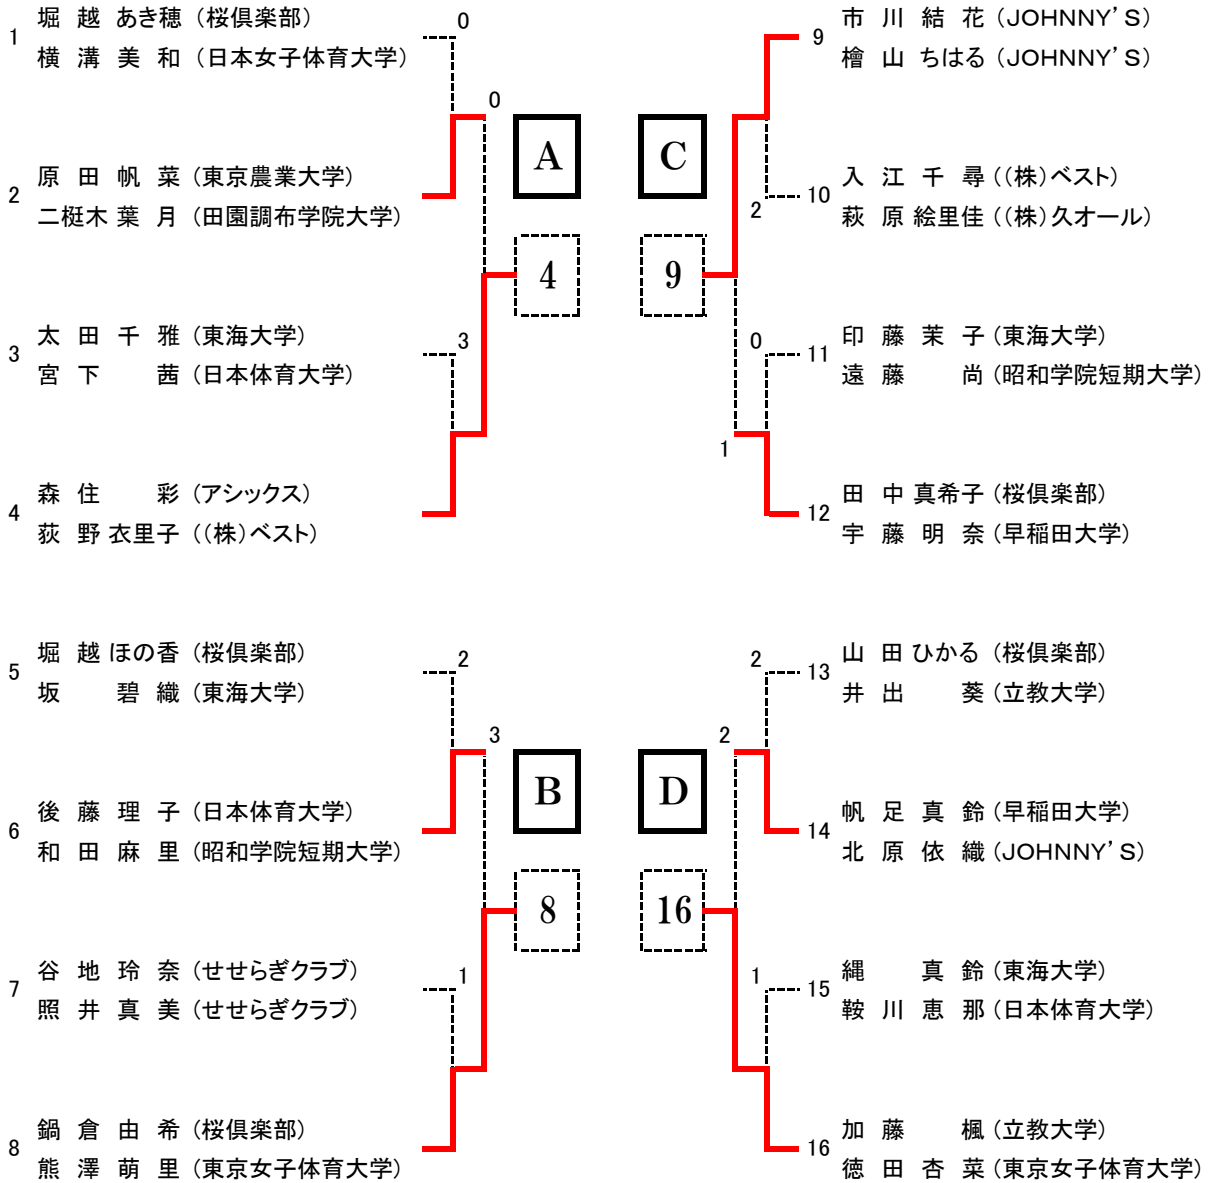

第70回 国民体育大会県予選会

日時 平成27年5月31日(日)
場所 横須賀市大津コート

主催 神奈川県ソフトテニス連盟
主管 横須賀市ソフトテニス協会

《成年女子》

※ 県推薦選手 杉脇麻侑子(早稲田大学) 和田夏実(青山学院大学)

No.	選手名	所属	4	8	9	16	勝	差	順位
A	4	森住 彩	/	2	2	1	0/3		4
		荻野 衣里子		(株)ベスト					
B	8	鍋倉 由希	④	/	④	④	3/3		1
		熊澤 萌里	東京女子体育大学						
C	9	市川 結花	④	2	/	2	1/3		3
		檜山 ちはる	JOHNNY'S						
D	#	加藤 楓	④	2	④	/	2/3		2
		徳田 杏菜	東京女子体育大学