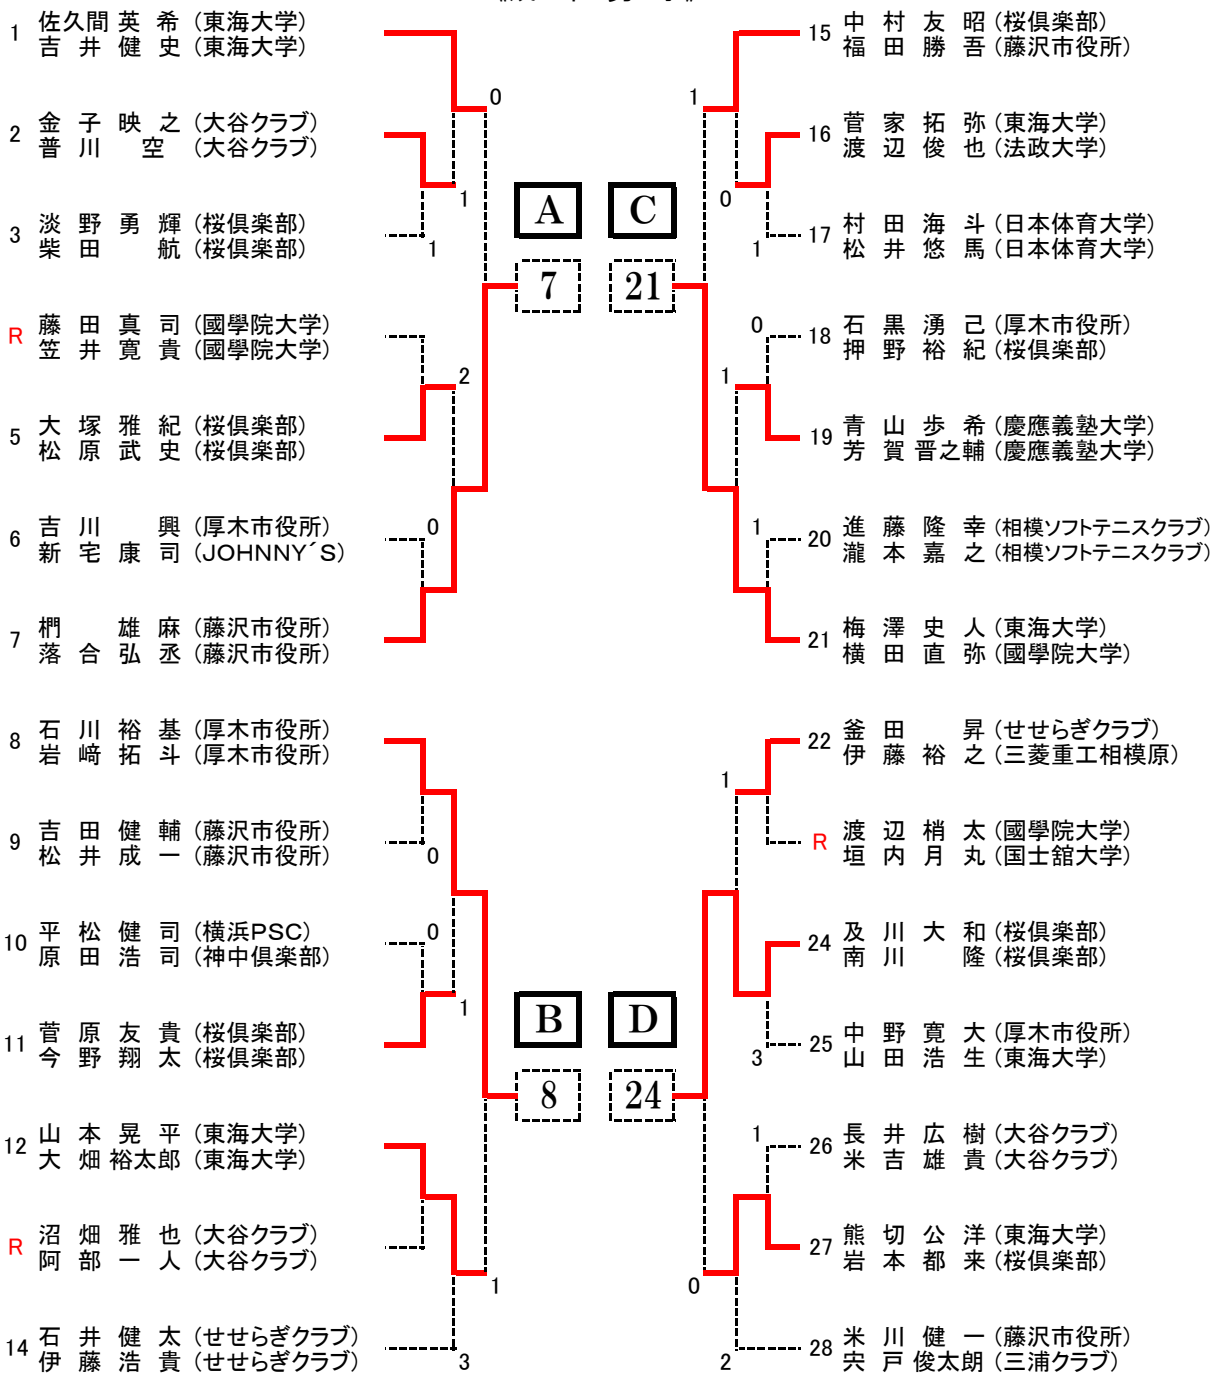

# 第70回 国民体育大会県予選会

日時 平成27年5月31日(日)  
場所 横須賀市大津コート

主催 神奈川県ソフトテニス連盟  
主管 横須賀市ソフトテニス協会

## 《成年男子》

※県連推薦選手 松口友也(ヨネックス) 山口大地(日体大桜友会) 小林幸司(ミズノ)

No.	選手名	所属	7	8	21	24	勝	差	順位
A	7 梶 雄 麻 落 合 弘 丞	藤沢市役所 藤沢市役所		④	3	④	1/2	±0	2
B	8 石 川 裕 基 岩 崎 拓 斗	厚木市役所 厚木市役所	<del>3</del>	<del>R</del>	<del>R</del>	<del>R</del>	<del>1/2</del>	<del>±0</del>	<del>2</del>
C	21 梅 澤 史 人 横 田 直 弥	東海大学 國學院大学	④	R		1	1/2	-2	3
D	24 及 川 大 和 南 川 隆	桜倶楽部 桜倶楽部	3	R	④		1/2	+2	1