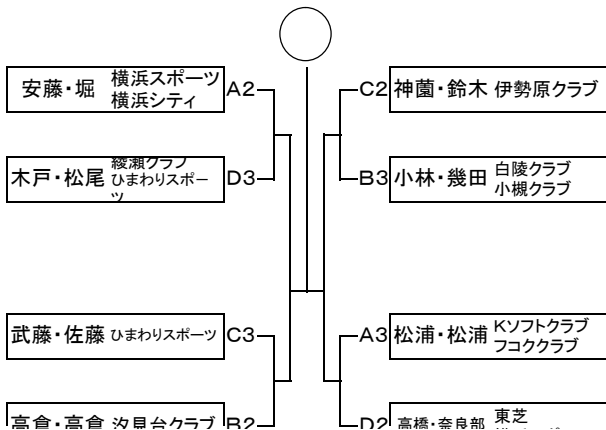

平成20年度 神奈川県混合ダブルソフトテニス大会

日 時 平成20年6月22日(日) 集合8時30分
(雨天延期12月7日(日) 田村コート)
会 場 厚木市南毛利テニスコート

主 催 神奈川県ソフトテニス連盟
後 援 県央ソフトテニス協会

<35歳以上>

	氏 名	所 属	1	2	3	4	勝	差	順
A	1 本吉・河内	横須賀クラブ 横浜スマイル	/	④	④		2		1
	2 小野・小野	東海大相模OB ひまわりスポーツ	3	/	R	④			-3
	3 福室・饗庭	藤沢市役所	1	R	/	④	1		-3
	4 桜井・秋本	湘南クラブ 伊勢原クラブ	R	0	1	/			4

①

<45歳以上>

A	氏 名	所 属	1	2	3	4	勝	差	順
A	1 松崎・風間	湘南クラブ むつみクラブ	R	3	3	R	0		4
	2 内田・原	神中倶楽部	④	/	④	④	3		1
	3 穂坂・青島	ひまわりスポーツ 秦野クラブ	④	R	/	2	1		4
	4 小山・荒井	横浜ドリームズ 横浜レディース	R	2	④	/		1	3

①

	氏 名	所 属	11	12	13	勝	差	順
D	11 板谷・糸原	蓼川クラブ 厚木クラブ	/	④	④	2		1
	12 実重・鈴木	あじさいクラブ むつみクラブ	1	/	2	0		3
	13 木本・長島	湘南クラブ	R	④	/	1		2

	氏 名	所 属	5	6	7	勝	差	順
B	5 有馬・柳谷	大和庭友会	/	④	R	1		2
	6 岸川・毛呂	伊勢原クラブ	2	/	1	0		3
	7 熊田・加藤	横浜ドリームズ 三菱重工神奈川	④	④	/	2		1

②

	氏 名	所 属	14	15	16	勝	差	順
E	14 金子・奥山	横浜スマイル 横浜市水道局	/	④	④	2		1
	15 小林・津国	むつみクラブ フコケテニスクラ	2	/	2	0		3
	16 花上・関和	鷹尾クラブ 厚木クラブ	R	④	/	1		2

	氏 名	所 属	8	9	10	勝	差	順
C	8 木元・遠藤	大和庭友会	/	④	3	1	+1	1
	9 山中・山中	湘南クラブ	2	/	④	1	0	2
	10 不動・大下	むつみクラブ 伊勢原クラブ	④	2	/	1	-1	3

③

<55歳以上>

A	氏 名	所 属	1	2	3	勝	差	順
A	1 小島・岸	秦野クラブ あしがら21クラブ	/	④	④	2		1
	2 松浦・松浦	Kクラブ フコクラブ	1	/	1	0		3
	3 安藤・堀	横浜スポーツマン	1	④	/	1		2

④

	氏 名	所 属	7	8	9	勝	差	順
C	7 神菌・鈴木	伊勢原クラブ	/	④	0	1		2
	8 武藤・佐藤	ひまわりスポーツ	0	/	2	0		3
	9 石崎・石崎	横浜水道局 朝比奈クラブ	④	④	/	2		1

	氏 名	所 属	5	6	7	勝	差	順
B	4 高倉・高倉	汐見台クラブ	/	0	④	1		2
	5 友尻・松井	あしがら21	④	/	④	2		1
	6 小林・幾田	白陵クラブ 小槻クラブ	1	0	/	0		3

⑤

	氏 名	所 属	10	11	12	勝	差	順
D	10 飯盛・小野寺	ひまわりスポーツ 朝比奈クラブ	/	④	④	2		1
	11 高橋・奈良部	横浜スポーツマン	0	/	④	1		2
	12 木戸・松尾	綾瀬クラブ ひまわりスポーツ	2	3	/	0		3

<コンソレーション>

<55歳>

雨天延期の為、棄権(試合ナシ)