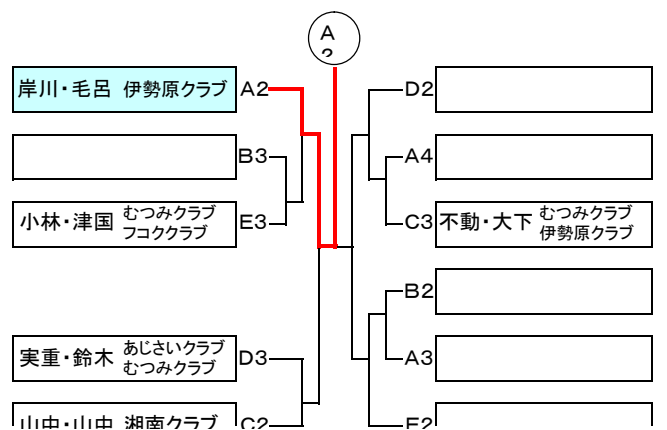

⑤

	氏 名	所 属	10	11	12	勝	差	順
D	10 飯盛・小野寺	ひまわりスポーツ 朝比奈クラブ	/	④	④	2		1
	11 高橋・奈良部	横浜スポーツマン	0	/	④	1		2
	12 木戸・松尾	綾瀬クラブ ひまわりスポーツ	2	3	/	0		3

<コンソレーション>

<55歳>

雨天延期の為、棄権(試合ナシ)

<45歳>

雨天延期の為、1ペア参加

同后 同后 22000000