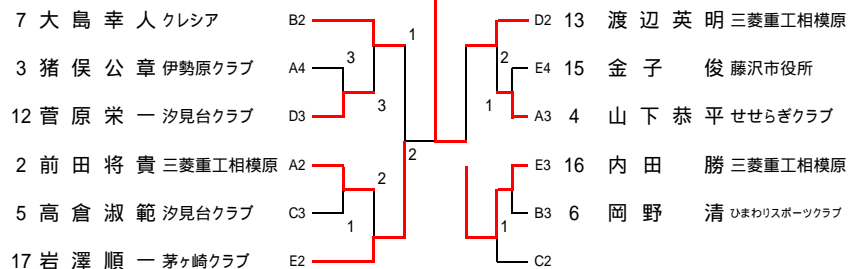

平成18年度 神奈川県シングルスソフトテニス選手権大会

日時 平成18年6月25日(日) 午前9時

会場 厚木市南毛利コート

<一般男子>

A	氏名	所属	1	2	3	4	勝点	勝差	順位
1	森田英世	藤沢市役所					3		1
2	前田将貴	三菱重工相模原	0				2		2
3	猪俣公章	伊勢原クラブ	2	3			0		4
4	山下恭平	せせらぎクラブ	0	3			1		3

森田英世

D	氏名	所属	11	12	13	勝点	勝差	順位
11	井上和仁	厚木市役所				2		1
12	菅原栄一	汐見台クラブ	0	0		0		3
13	渡辺英明	三菱重工相模原	0			1		2

B	氏名	所属	5	6	7	8	勝点	勝差	順位
5	高倉淑範	汐見台クラブ		1	3	0	0		4
6	岡野清	ひまわりスポーツクラブ			2	2	1		3
7	大島幸人	クレシア				3	2		2
8	山畑賢一	三菱重工相模原					3		1

E	氏名	所属	14	15	16	17	勝点	勝差	順位
14	香川大輔	厚木市役所					3		1
15	金子俊	藤沢市役所	0		3	2	1		4
16	内田勝	三菱重工相模原	1			0	1		3
17	岩澤順一	茅ヶ崎クラブ	0				2		2

* 組合せ変更

C	氏名	所属	8	9	10	勝点	勝差	順位
8	山畑賢一	三菱重工相模原						
9	宮本亨	藤沢市役所						
10	澤井玲央	平塚市役所						

コンソレーション

内田勝

<一般女子>

A	氏名	所属	1	2	3	勝点	勝差	順位
1	石川ひろの	汐見台クラブ						
2	外間久美子	せせらぎクラブ						1
3	坂本由里子	せせらぎクラブ	0					2