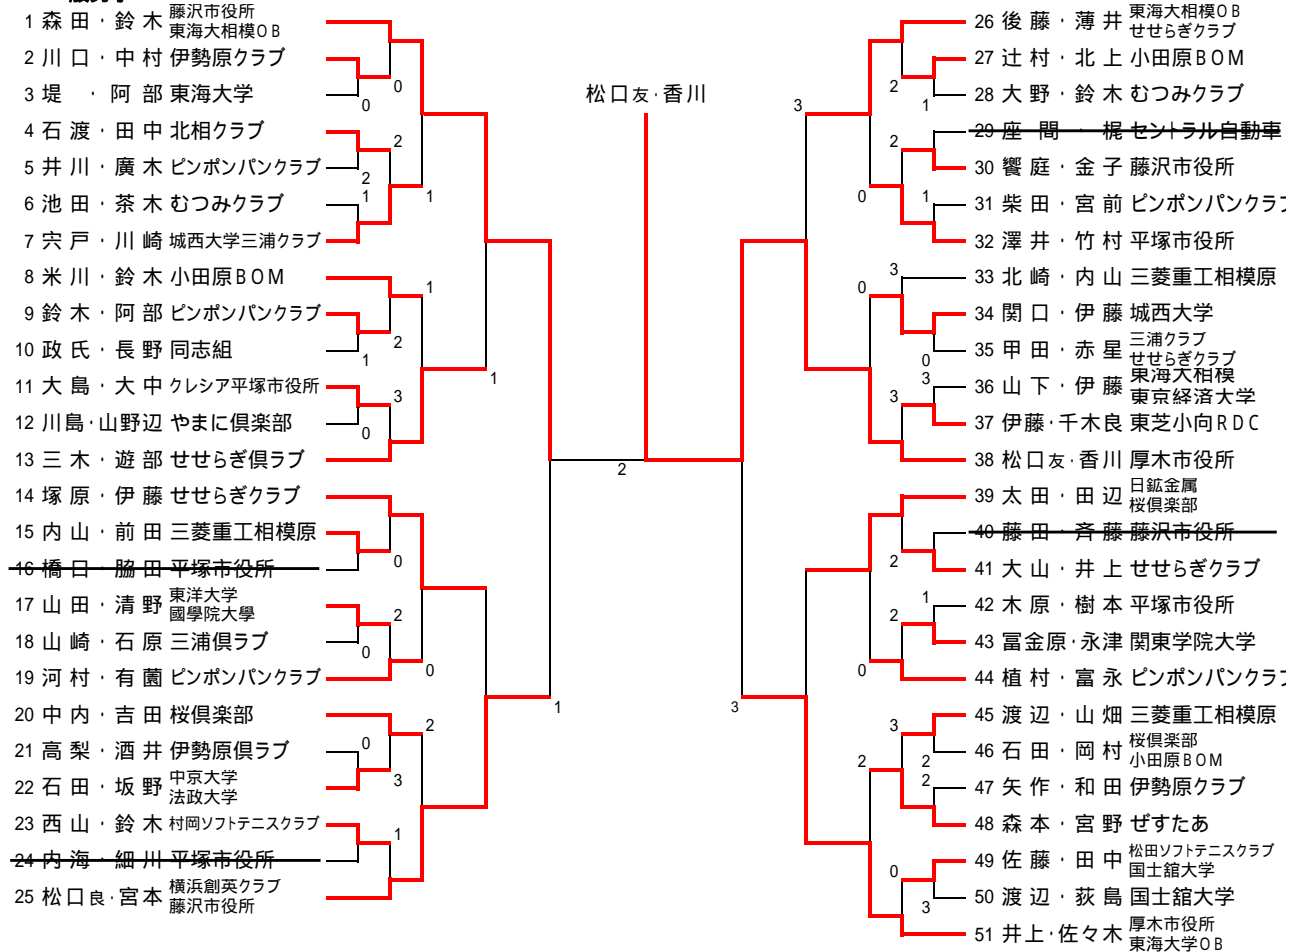

平成18年度 神奈川県民体育大会兼第61回国体ソフトテニス競技神奈川県予選会

日時 平成18年6月4日 午前9時  
場所 平塚市立軟式庭球場

\* 上位2ペアと県連盟が推薦する4名を強化選手とする

<一般男子>

<一般女子>

氏名	所属	1	2	3	4	勝点	勝差	順位
1 明利・上田	桜倶楽部 長岡倶楽部	/	3			2		2
2 竹澤・塚谷	日本女子体育大学		/	3		3		1
3 中川・伊藤	横浜アルセスト	0	2	/	3	0		4
4 片岡・石塚	東海大学	2	1		/	1		3

氏名	所属	5	6	7	勝点	勝差	順位
5 鈴木・河原	日本体育大学 日本経済大学	/			2		1
6 江藤・末次	国際武道大学 筑波大学	1	/		1		2
7 坂本・今別府	せせらぎクラブ	2	0	/	0		3

氏名	所属	8	9	10	勝点	勝差	順位
8 大久保・木場	ぜすたあ	/	2	1	0		3
9 西島・濱田	座間クラブ 城西大学		/	3	1		2
10 堀田・林	東京女子体育大学 桜倶楽部			/	2		1