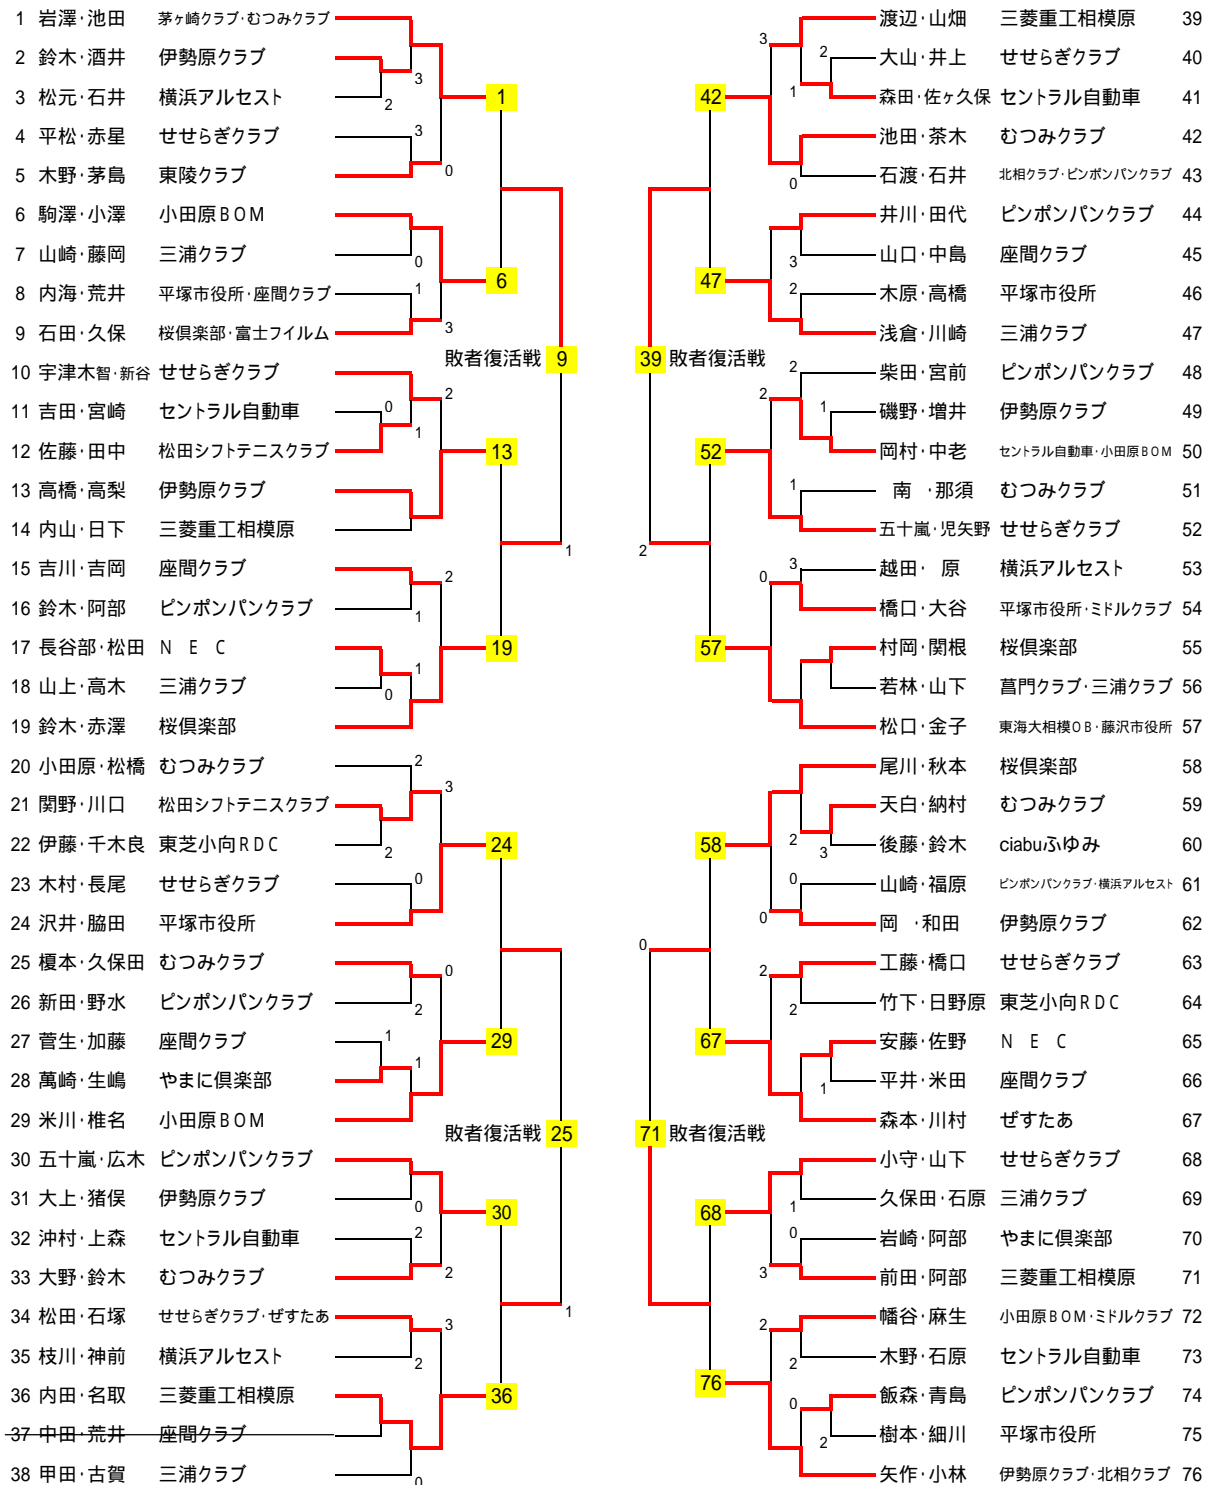

平成18年度 関東選手権ソフトテニス大会県予選会

日時 平成18年4月 9日(日)午前9時

会場 川崎市宮富士見テニスコート 一般男子(32組選出)・シニア女子45・50・55・シニア男子50
予選会のない種別 一般女子・成年男女・シニア男子45・55・60・65・70・シニア女子60・65

[一般男子]

[本部推薦] 井上・佐々木(厚木市役所・東海大相模OB)

[県連推薦] 宇津木孝・増田(せせらぎクラブ) 森田・鈴木(藤沢市役所・東海大相模OB) 中内・吉田(桜俱樂部) 北崎・内山(三菱重工相模原) 座間・金子(セントラル自動車・三菱横浜) 後藤・薄井(東海大相模OB・せせらぎクラブ) 塚原・伊藤(せせらぎクラブ) 太田・田辺(日鉱金属・桜俱樂部) 岩崎・福園(せせらぎクラブ) 三木・遊部(せせらぎくらぶ) 川村・有園(ピンボンパンクラブ) 植村・富永(ピンボンパンクラブ)