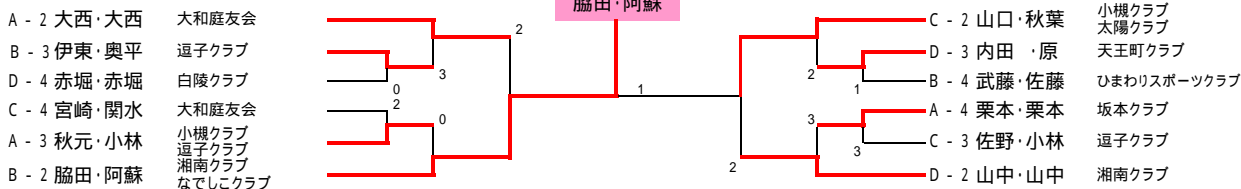

平成17年度 神奈川県混合ダブルソフトテニス大会
日時 17年6月26日(日)午前9時
会場 厚木市宮南毛利テニスコー

< 35才部 >

	氏名	所属	1	2	3	4	勝点	勝差	順位
1	板谷・糸原	鯉川クラブ 厚木クラブ		x 1-4	4-1	4-3	2		2
2	橋本・秋本	横浜スマイル 山武	4-1		x 4-0	4-0	3		1
3	神・小見山	翠会	x 1-4	x 0-4		x 3-4	0		4
4	野中・野中	横浜ドリームズ 鶴見クラブ	x 3-4	x 0-4		x 4-3	1		3

< 45才部 >

A	氏名	所属	1	2	3	4	勝点	勝差	順位
1	花上・不動	鷺尾クラブ むつみクラブ		x 3-4	4-1	4-2	2	+2	1
2	秋元・小林	小機クラブ 逗子クラブ	4-3		x 1-4	4-2	2	-2	3
3	大西・大西	大和庭友会	x 1-4	x 4-1		x 4-1	2	0	2
4	栗本・栗本	坂本クラブ	x 2-4	x 2-4		x 1-4	0		4

B	氏名	所属	5	6	7	8	勝点	勝差	順位
5	脇田・阿蘇	湘南クラブ なでしこクラブ		x 1-4	4-1	4-0	2		2
6	奥山・金子	横浜市役所 横浜スマイル	4-1		x 4-1	4-2	3		1
7	武藤・佐藤	ひまわりスポーツクラブ	x 1-4	x 1-4		x 0-4	0		4
8	伊東・奥平	逗子クラブ	x 0-4	x 2-4		x 4-0	1		3

木元・遠藤

C	氏名	所属	9	10	11	12	勝点	勝差	順位
9	山口・秋葉	小機クラブ 太陽クラブ		x 4-0	4-0	x 3-4	2		2
10	佐野・小林	逗子クラブ	x 0-4		x 4-2	x 1-4	1		3
11	宮崎・関水	大和庭友会	x 0-4	x 2-4		x 1-4	0		4
12	小山・荒井	横浜ドリームズ 横浜ウエル	4-3	4-1	4-1		3		1

D	氏名	所属	13	14	15	16	勝点	勝差	順位
13	山中・山中	湘南クラブ		x 4-0	4-0	x 1-4	2		2
14	内田・原	天王町クラブ	x 0-4		x 4-0	x 2-4	1		3
15	赤堀・赤堀	白陵クラブ	x 0-4	x 0-4		x 0-4	0		4
16	木元・遠藤	大和庭友会	4-1	4-2	4-0		3		1

< コンソレ > ブロック2位3位4位による (敢闘賞)