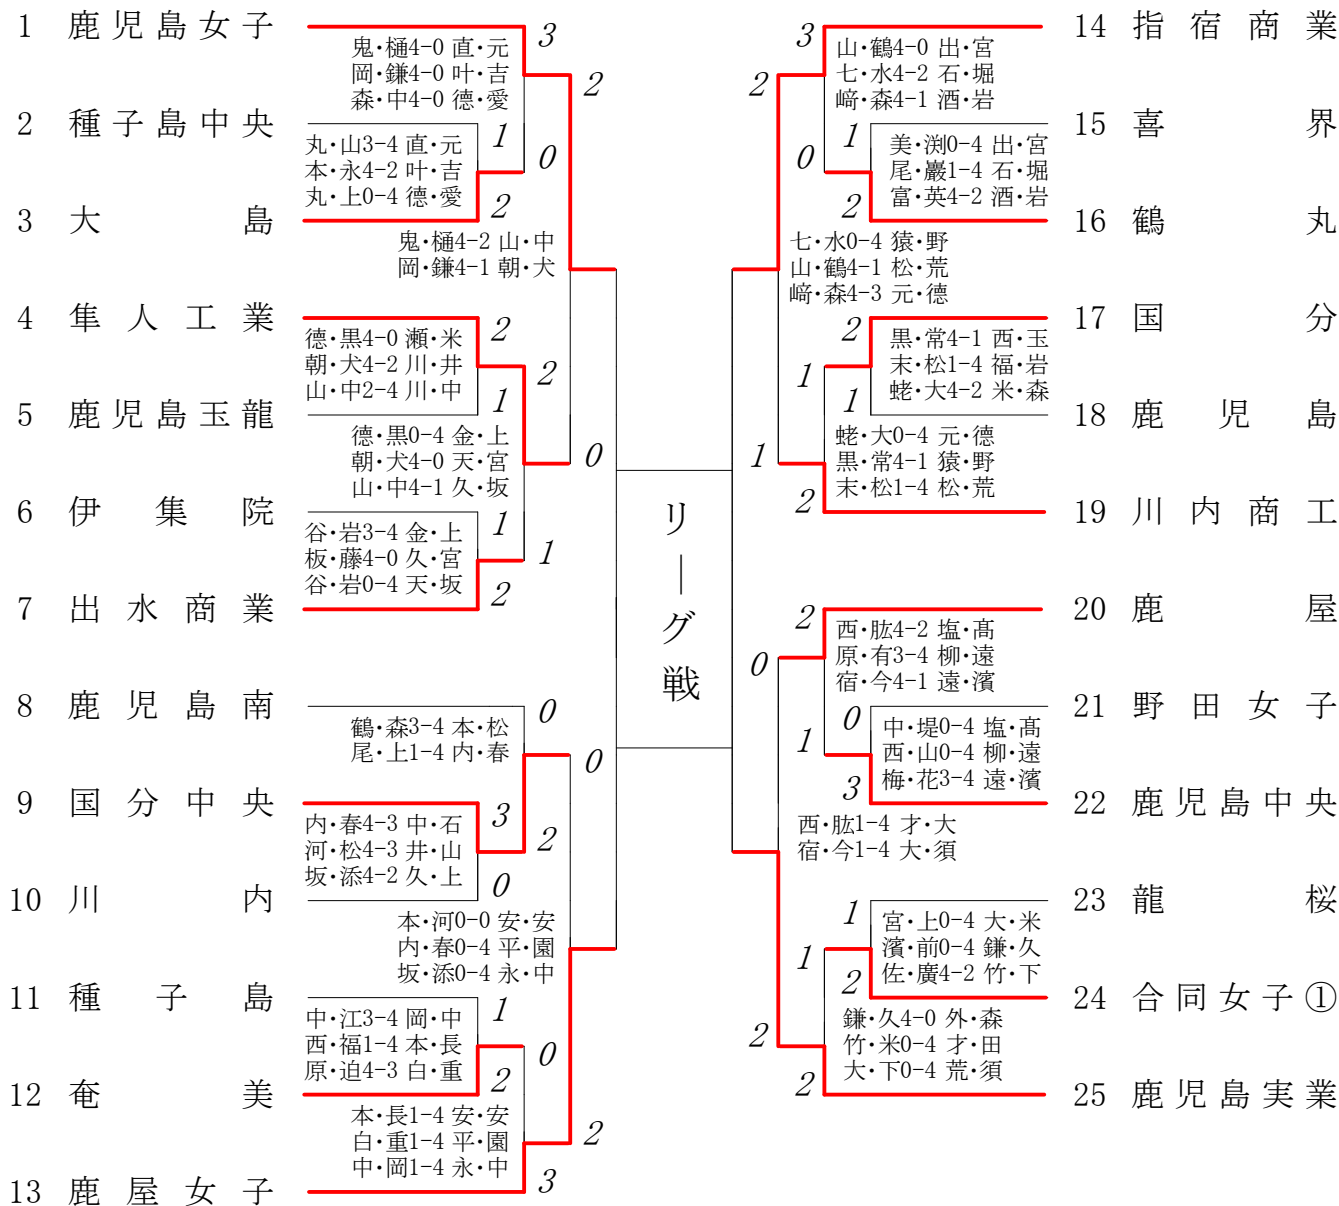

令和6年度鹿児島県高等学校春季ソフトテニス選手権大会
鹿児島県高等学校団体選抜垂水インドア大会選考会

女子団体の部

【最終順位】

1位	鹿児島実業高等学校
2位	鹿児島女子高等学校
3位	指宿商業高等学校
4位	鹿屋女子高等学校
5位	国分中央高等学校
6位	隼人工業高等学校
7位	川内商工高等学校
8位	鹿屋高等学校

2024年度 春季 女子学校対抗の部 :ソフトテニス(鹿児島)

合同女子①：甲南、鹿児島工業、薩南工業

女子 Aパート ～ Bパート

Aパート	鹿児島女子	鹿屋女子	指宿商業	鹿児島実業	勝 敗	得失差	順 位
1	鹿児島女子	1 ③ - 0	3 ③ - 0	5 1 - ②	2-1		2
2	鹿屋女子	1 0 - ③	6 1 - ②	4 0 - ③	0-3		4
3	指宿商業	3 0 - ③	6 ② - 1	2 0 - ③	1-2		3
4	鹿児島実業	5 ② - 1	4 ③ - 0	2 ③ - 0	3-0		1