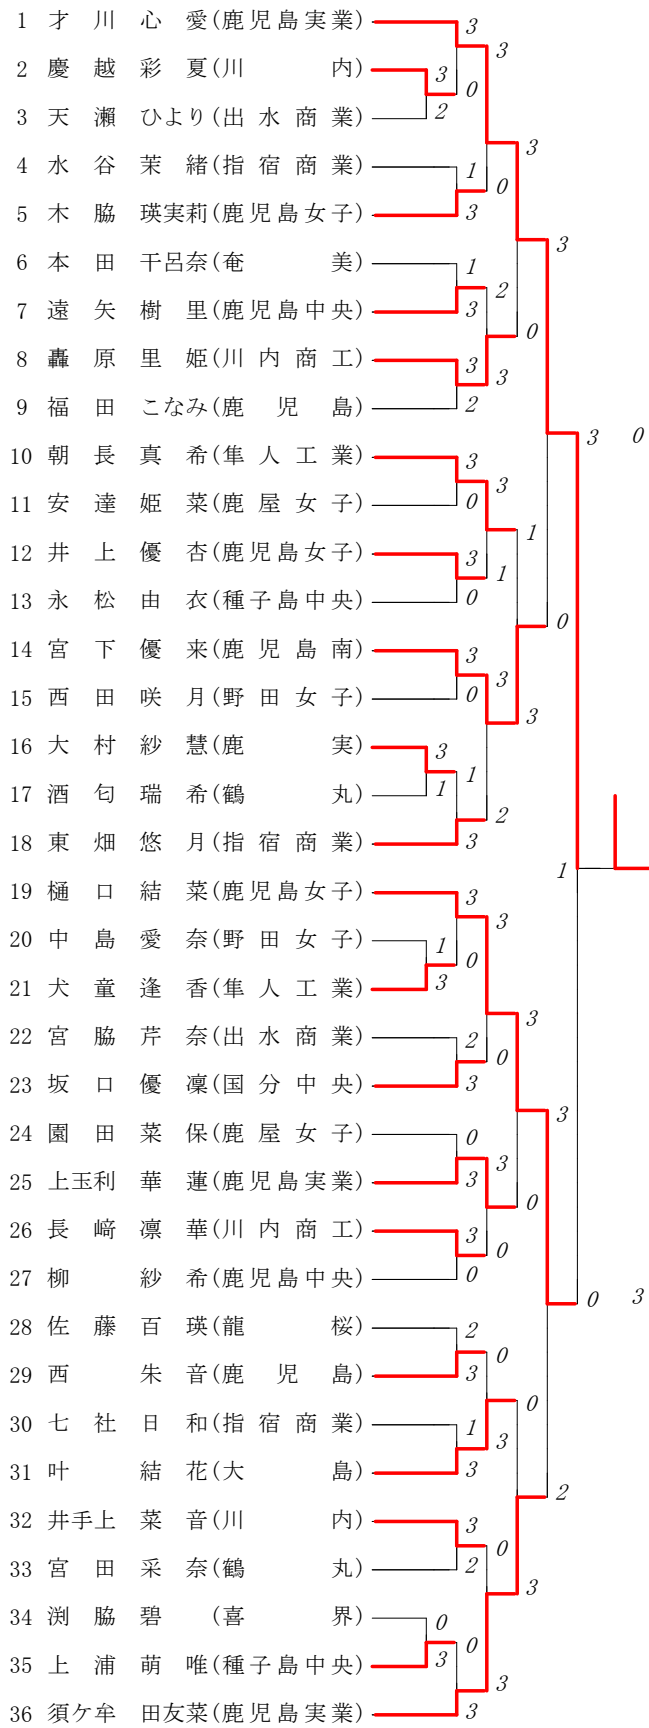

第1ブロック

第2ブロック

第3ブロック

第4ブロック

# 2024年度 春季 個人対抗戦:女子 :シングルス ベスト 8 (参加人数:144) :ソフトテニス

1 才 川心 愛(2) (鹿児島実業)

4	4	4			
2	2	1			

3

1

0

3

4	2	4	2	1	0
2	4	1	4	8	

83 山 本彩 乃(2) (鹿児島女子)

19 樋 口結 菜(1) (鹿児島女子)

4	2	1	2	1	
2	4	4	4	4	

2

4

2

91 岡 野愛 梨(1) (鹿児島女子)

37 外 山希 来(1) (鹿児島実業)

3	2	5			
5	4	7			

0

4

4

0

1	0	1	3		
4	4	4	5		

109 生 田紘 華(2) (鹿児島実業)

72 鬼 塚弓 華(1) (鹿児島女子)