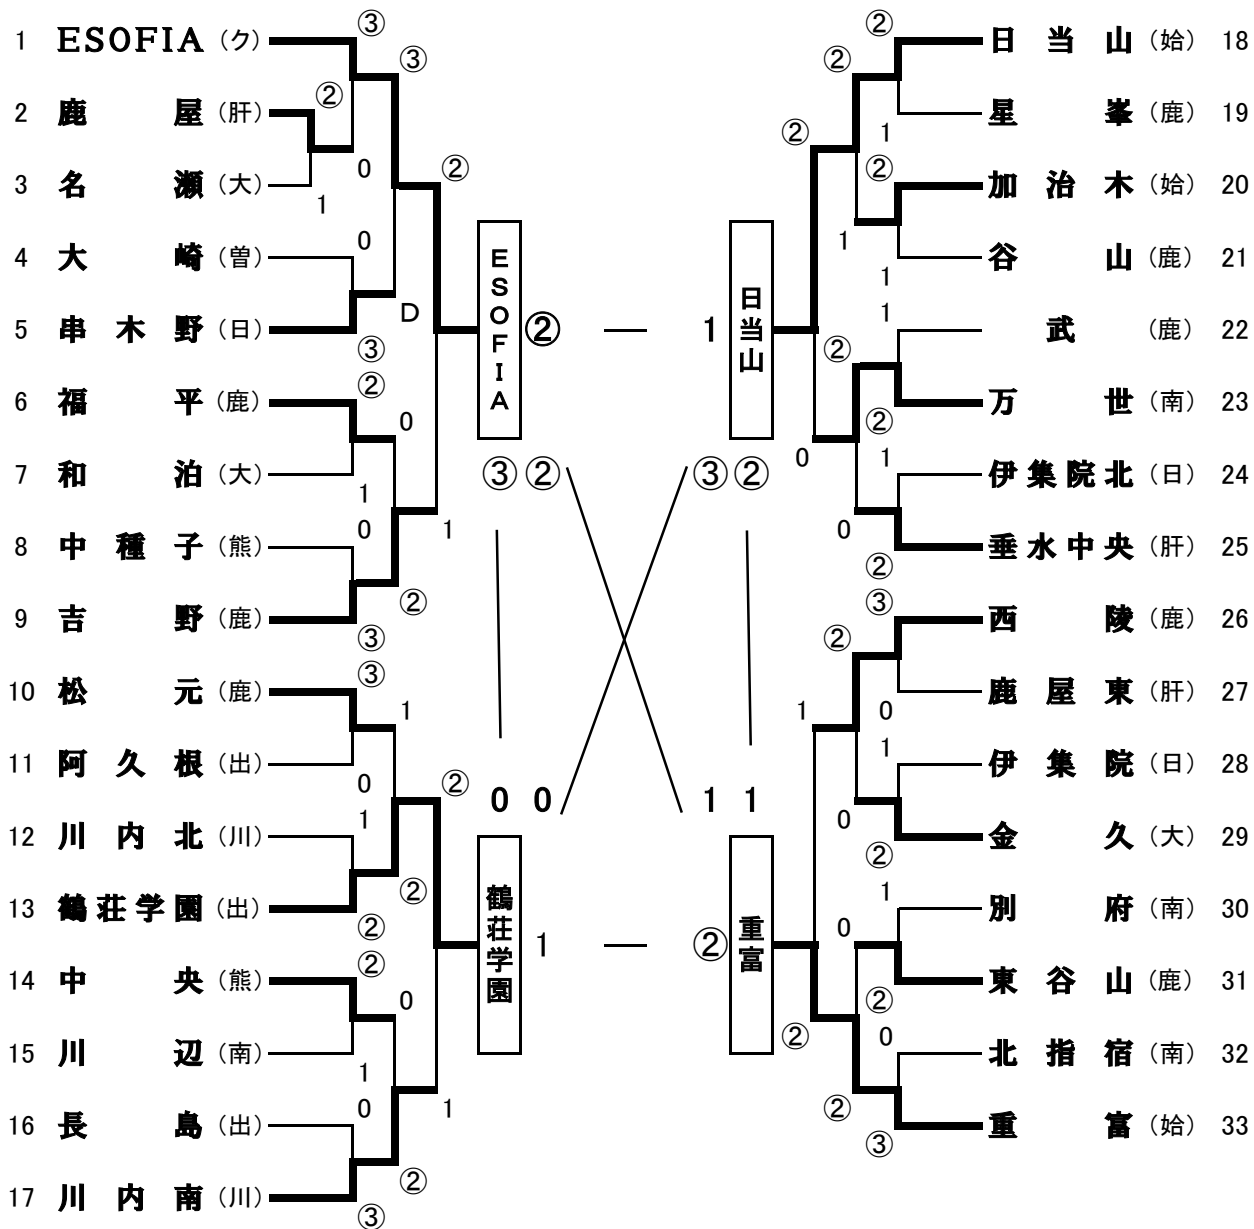

【 令和6年度 県中学校総体第73回ソフトテニス競技大会 男子団体 】 R6. 7. 23(火)

優勝 ESOFIA 初
 クラブ

地区	(鹿)	(南)	(日)	(川)	(出)	(ク)	
予選団(個)	26(26)	10(10)	8(8)	6(6)	7(7)	1(1)	クラブ
総体団(個)	8(16)	4(8)	3(6)	2(4)	3(6)	1(2)	
地区	(始)	(肝)	(曾)	(熊)	(大)	合計	
予選団(個)	8(9)	9(10)	2(2)	4(4)	8(10)	89(93)	
総体団(個)	3(6)	3(8)	1(2)	2(4)	3(8)	33(70)	