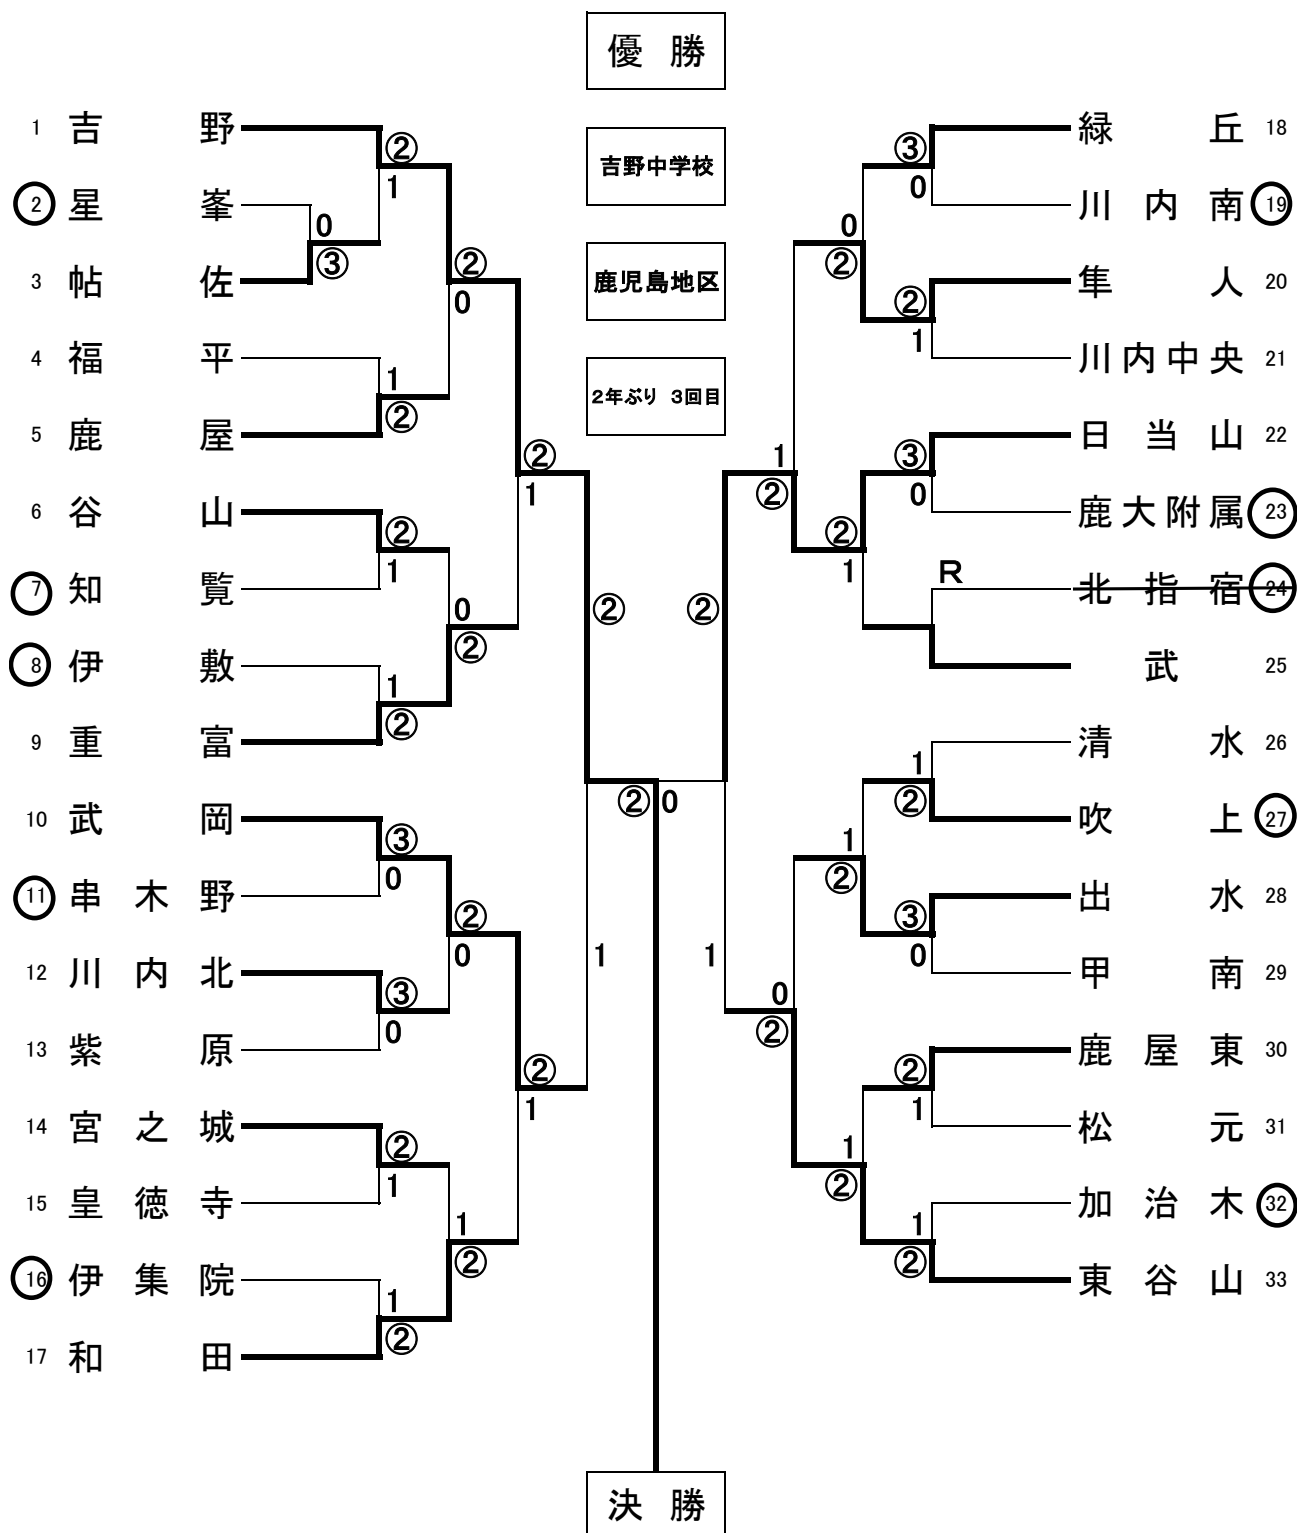

【 第58回県中学新人ソフトテニス大会 2年男子 R6. 10. 19 】

【 第58回県中学新人ソフトテニス大会 2年男子 R6. 10. 19 】

準々決勝

チェスト	② — 0	鹿屋
東谷山	0 — ②	重富
吾平	1 — ②	ESOFIA
川内北	0 — ②	川内南

準決勝

チェスト	② — 0	重富
ESOFIA	0 — ②	川内南

三位決定戦

重富	②	高木・吉永	③ — 0	米山・山神(来)	1	ESOFIA
		岩下・脇川	③ — 2	石井・上玉利		
		那須・玉利	1 — ③	石塚・長田(悠)		

決勝

チェスト	0	下鶴・今吉	1 — ③	有馬(恭)・高橋	②	川内南
		松元・山下(栄)	2 — ③	有馬(智)・濱田		
		立石・原田	—	大迫・池畑		

優勝	川内南中学校	川薩地区	初優勝
----	--------	------	-----

九州ジュニア選抜大会出場校(12月26・27日熊本県)※予定			
1位	川内南	2位	チェスト
3位	重富	4位	ESOFIA

・雨天、雷のため朝は車内待機、8:15受付、8:30から監督打ち合わせと監督会をスタンドで行った。
 ・9:00過ぎに選手変更、場所取り抽選、放送による開会式
 ・9:50試合開始
 ・ベスト8で15分休息、30分雨天中断
 ・試合終了16:15

【 第58回県中学新人ソフトテニス大会 1年男子 R6. 10. 20 】

下荒磯・井手 ③ — 0 山下・児玉

吉野 ② 堀口・東永 0 — 2 津崎・中村 0 日当山

西・有木 ③ — 0 今東・北園

12面で実施
 9:00試合開始
 ベスト8で15分休息
 13:40試合終了