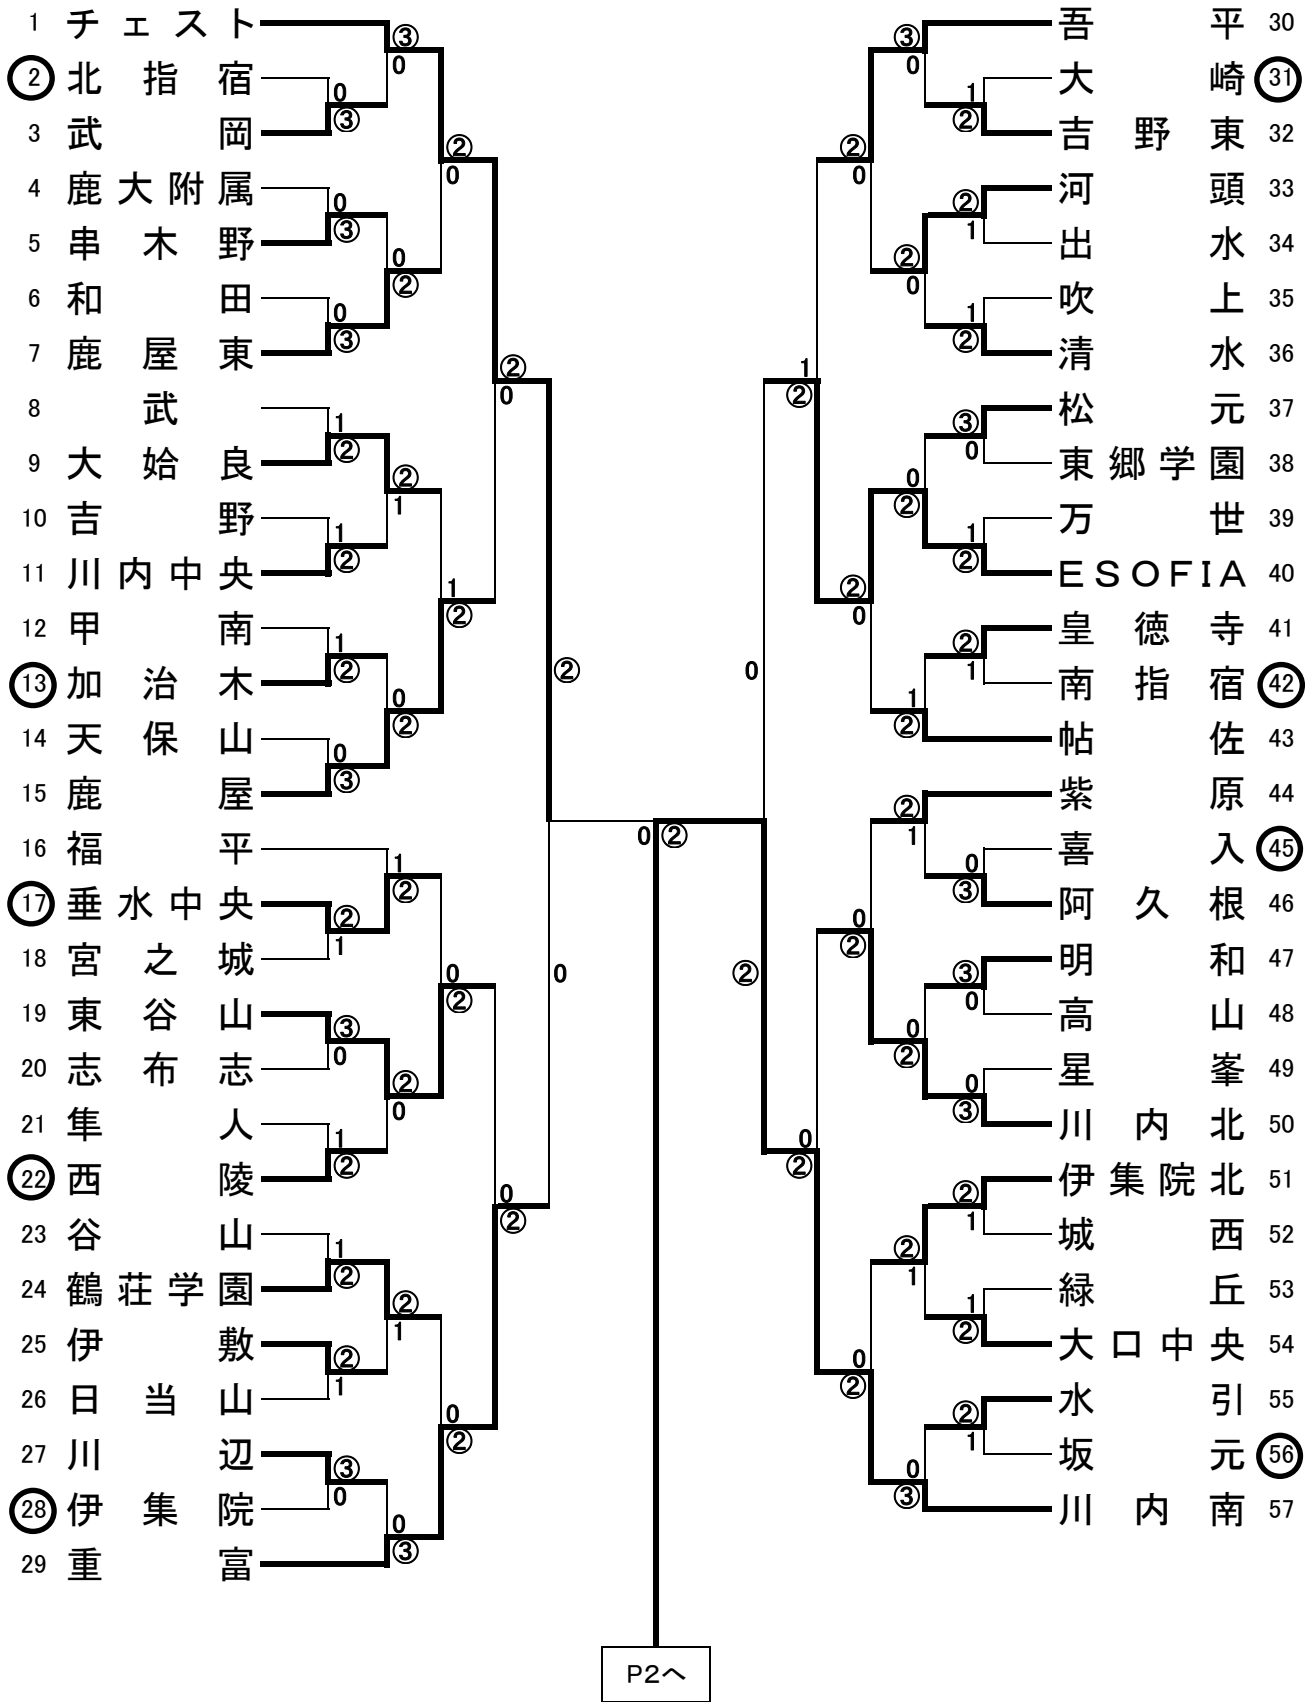

【 第58回県中学新人ソフトテニス大会 2年男子 R6. 10. 19 】

【 第58回県中学新人ソフトテニス大会 2年男子 R6. 10. 19 】

準々決勝

チェスト	② — 0	鹿屋
東谷山	0 — ②	重富
吾平	1 — ②	ESOFIA
川内北	0 — ②	川内南

準決勝

チェスト	② — 0	重富
ESOFIA	0 — ②	川内南

三位決定戦

重富	②	高木・吉永	③ — 0	米山・山神(来)	1	ESOFIA
		岩下・脇川	③ — 2	石井・上玉利		
		那須・玉利	1 — ③	石塚・長田(悠)		

決勝

チェスト	0	下鶴・今吉	1 — ③	有馬(恭)・高橋	②	川内南
		松元・山下(栄)	2 — ③	有馬(智)・濱田		
		立石・原田	—	大迫・池畑		

優勝	川内南中学校	川薩地区	初優勝
----	--------	------	-----

九州ジュニア選抜大会出場校(12月26・27日熊本県)※予定			
1位	川内南	2位	チェスト
3位	重富	4位	ESOFIA

・雨天、雷のため朝は車内待機、8:15受付、8:30から監督打ち合わせと監督会をスタンドで行った。
 ・9:00過ぎに選手変更、場所取り抽選、放送による開会式
 ・9:50試合開始
 ・ベスト8で15分休息、30分雨天中断
 ・試合終了16:15

【 第58回県中学新人ソフトテニス大会 1年男子 R6. 10. 20 】

下荒磯・井手 ③ — 0 山下・児玉

吉野 ② 堀口・東永 0 — 2 津崎・中村 0 日当山

西・有木 ③ — 0 今東・北園

12面で実施
 9:00試合開始
 ベスト8で15分休息
 13:40試合終了