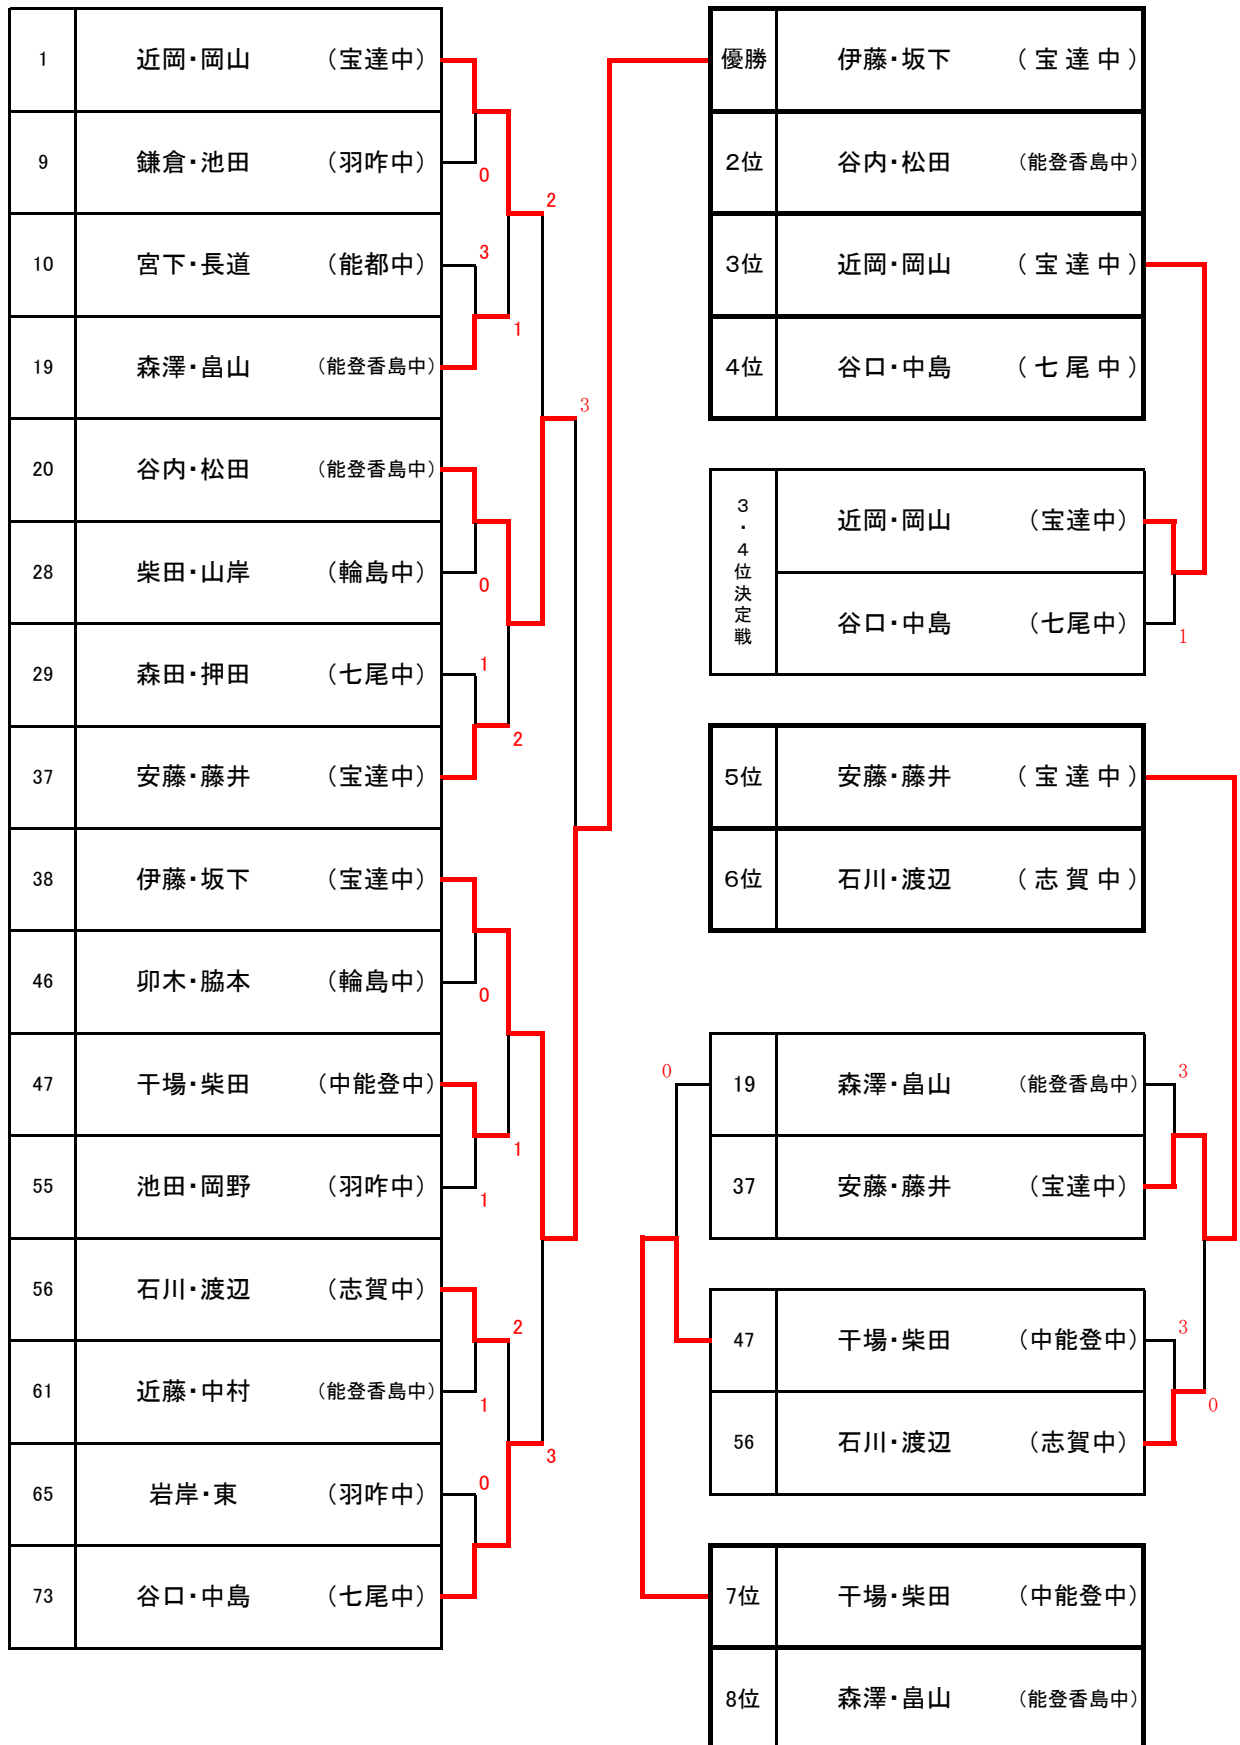

男子団体戦(2)

1位トーナメント

A1位	宝達	(羽咋郡)	
B1位	能登香島	(七尾市)	
C1位	七尾	(七尾市)	
D1位	輪島	(輪島市)	

1位	宝達	(羽咋郡)
2位	輪島	(輪島市)
3位	能登香島	(七尾市)
4位	七尾	(七尾市)
5位	羽咋	(羽咋市)
6位	中能登	(鹿島郡)
7位	穴水	(鳳珠郡)
7位	志賀	(羽咋郡)
9位	緑丘	(珠洲市)

(3位決定戦)

B1位	能登香島	(七尾市)	
C1位	七尾	(七尾市)	

2位トーナメント(56・78位決定戦)

A2位	穴水	(鳳珠郡)	
B2位	羽咋	(羽咋市)	
C2位	中能登	(鹿島郡)	
D2位	志賀	(羽咋郡)	

3位トーナメント(9位決定戦)

A3位	緑丘	(珠洲市)	
B3位	能都	(鳳珠郡)	
C3位	松波	(鳳珠郡)	
D3位	七尾東部	(七尾市)	

男子個人戦

男子個人戦 BEST16

男子個人戦 BEST17-21

全能登中学校ソフトテニス大会

令和6年6月15日(土)

中能登中学校テニスコート

女子団体戦(1)

Aブロック		1	2	3	勝点	順位
1	穴水中 (鳳珠郡)		③	③	2	1
2	七尾東部中 (七尾市)	0		0	0	3
3	松波中 (鳳珠郡)	0	③		1	2

Bブロック		4	5	6	勝点	順位
4	輪島中 (輪島市)		②	1	1	2
5	緑丘中 (珠洲市)	1		0	0	3
6	羽咋中 (羽咋市)	②	③		2	1

Cブロック		7	8	9	勝点	順位
7	七尾中 (七尾市)		②	②	2	1
8	能登香島中 (七尾市)	1		②	1	2
9	中能登中 (鹿島郡)	1	1		0	3