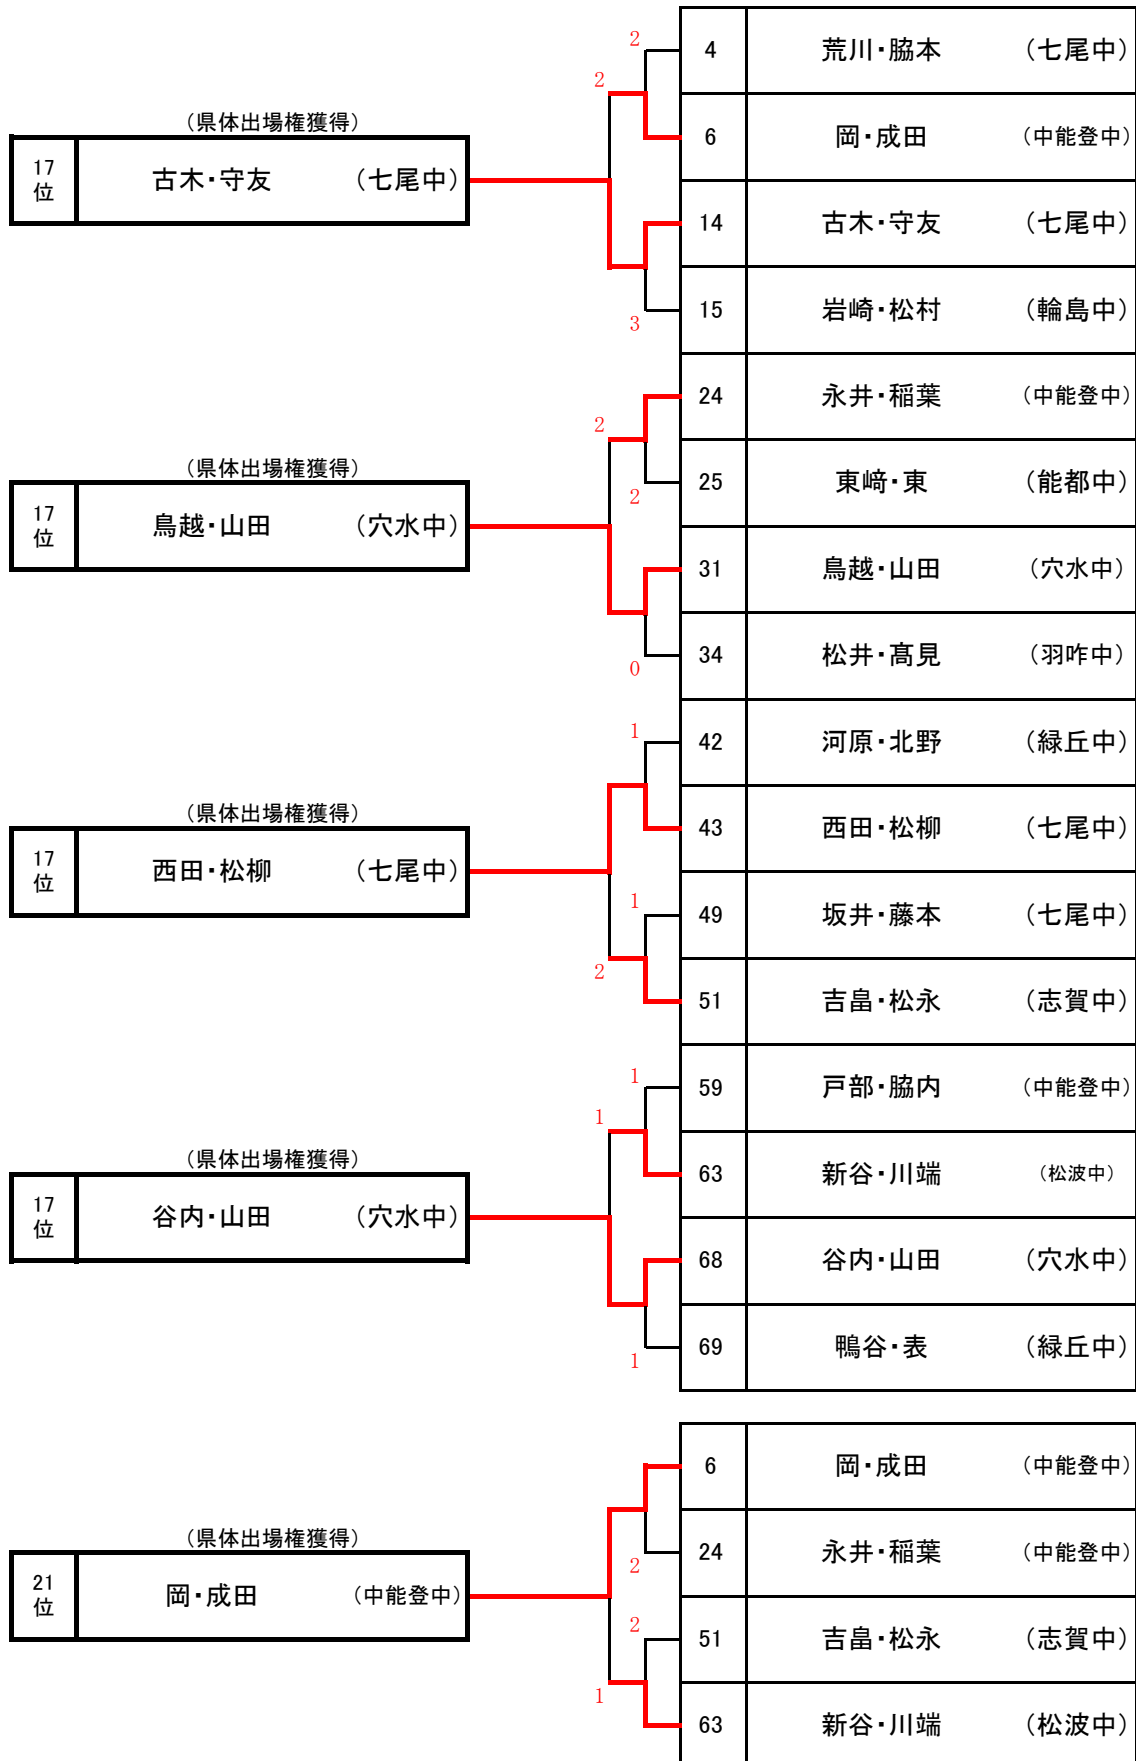

男子団体戦(2)

1位トーナメント

A1位	宝達	(羽咋郡)	
B1位	能登香島	(七尾市)	
C1位	七尾	(七尾市)	
D1位	輪島	(輪島市)	

1位	宝達	(羽咋郡)
2位	輪島	(輪島市)
3位	能登香島	(七尾市)
4位	七尾	(七尾市)
5位	羽咋	(羽咋市)
6位	中能登	(鹿島郡)
7位	穴水	(鳳珠郡)
7位	志賀	(羽咋郡)
9位	緑丘	(珠洲市)

(3位決定戦)

B1位	能登香島	(七尾市)	
C1位	七尾	(七尾市)	

2位トーナメント(56・78位決定戦)

A2位	穴水	(鳳珠郡)	
B2位	羽咋	(羽咋市)	
C2位	中能登	(鹿島郡)	
D2位	志賀	(羽咋郡)	

3位トーナメント(9位決定戦)

A3位	緑丘	(珠洲市)	
B3位	能都	(鳳珠郡)	
C3位	松波	(鳳珠郡)	
D3位	七尾東部	(七尾市)	

男子個人戦

男子個人戦 BEST16

男子個人戦 BEST17-21

全能登中学校ソフトテニス大会

令和6年6月15日(土)

中能登中学校テニスコート

女子団体戦(1)

Aブロック		1	2	3	勝点	順位
1	穴水中 (鳳珠郡)		③	③	2	1
2	七尾東部中 (七尾市)	0		0	0	3
3	松波中 (鳳珠郡)	0	③		1	2

Bブロック		4	5	6	勝点	順位
4	輪島中 (輪島市)		②	1	1	2
5	緑丘中 (珠洲市)	1		0	0	3
6	羽咋中 (羽咋市)	②	③		2	1

Cブロック		7	8	9	勝点	順位
7	七尾中 (七尾市)		②	②	2	1
8	能登香島中 (七尾市)	1		②	1	2
9	中能登中 (鹿島郡)	1	1		0	3

(3位決定戦)

B1位	羽咋	(羽咋市)	
C1位	七尾	(七尾市)	

2位トーナメント(56位決定戦)

A2位	松波	(鳳珠郡)	
B2位	輪島	(輪島市)	
C2位	能登香島	(七尾市)	
D2位	富来	(羽咋郡)	

女子個人戦

女子個人戦 BEST16