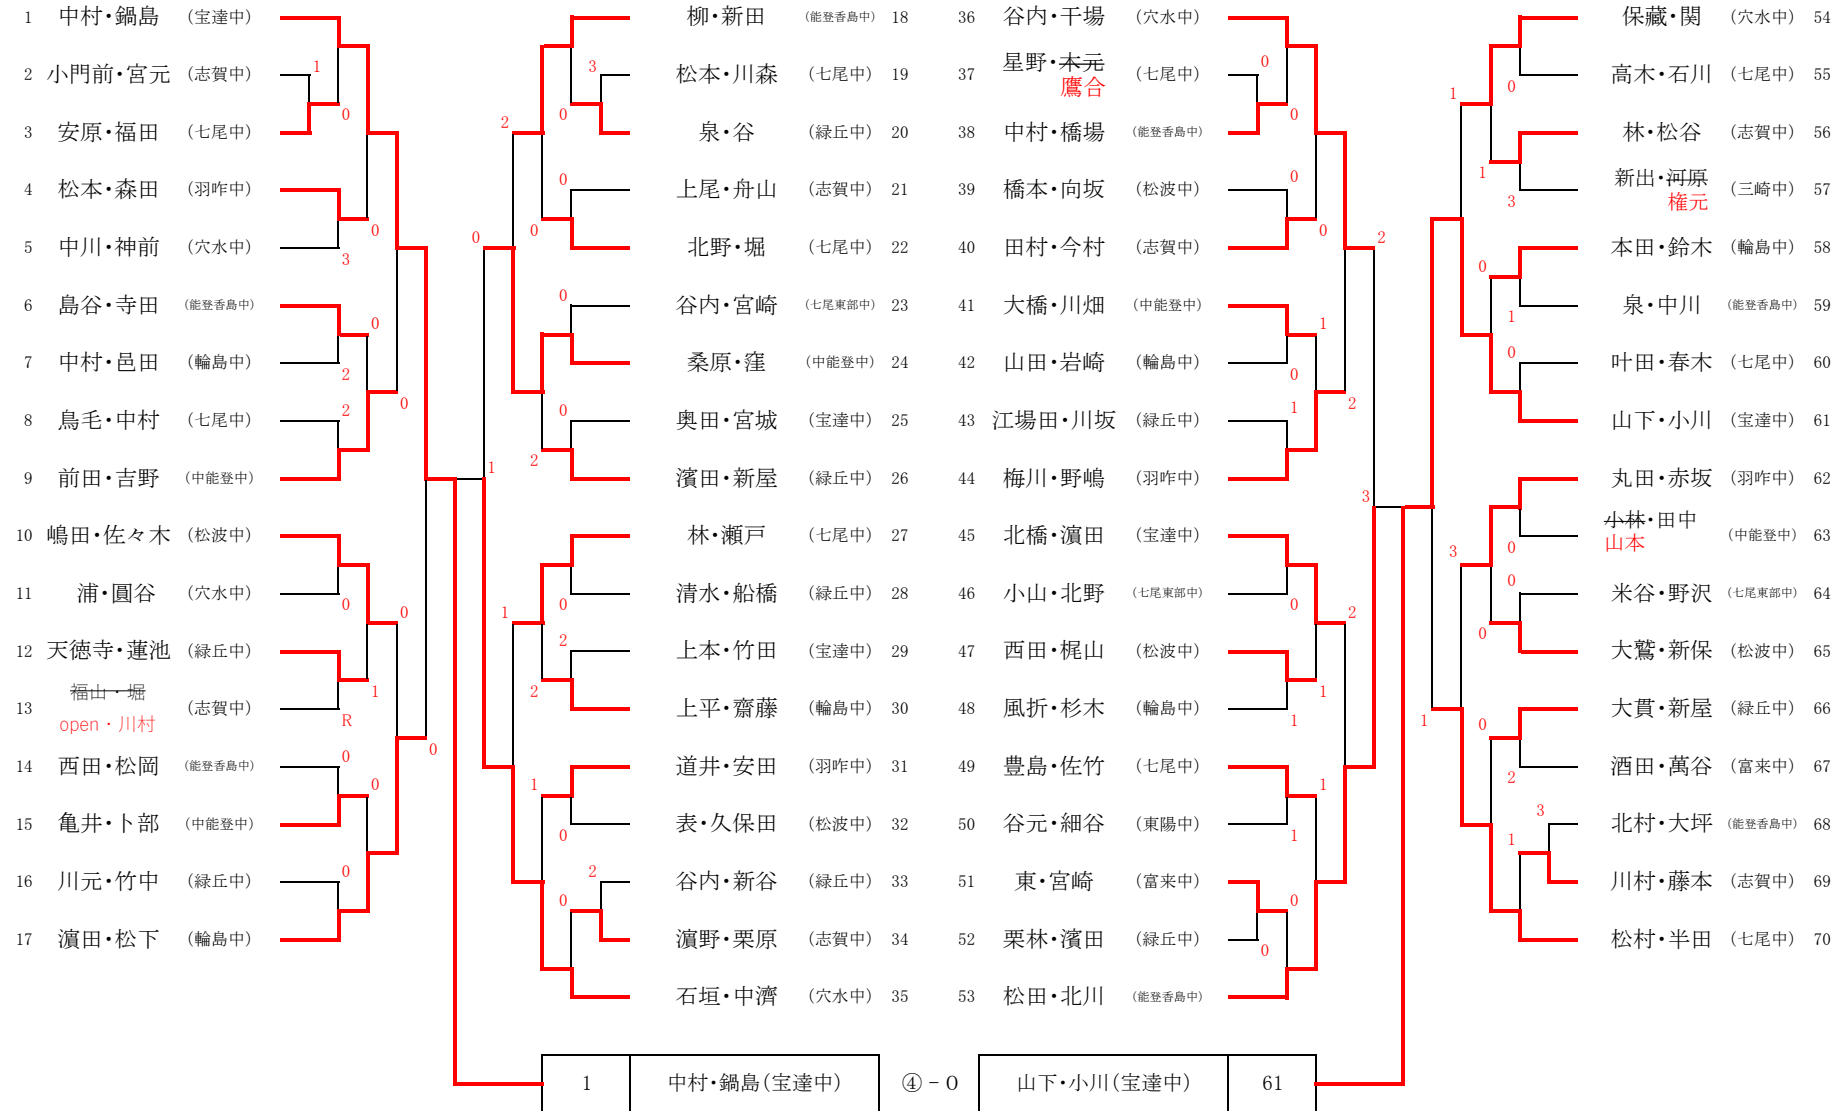

2位トーナメント(56・78位決定戦)

A2位	穴水	(鳳珠郡)	
B2位	羽咋	(羽咋市)	
C2位	中能登	(鹿島郡)	
D2位	志賀	(羽咋郡)	

3位トーナメント(9位決定戦)

A3位	緑丘	(珠洲市)	
B3位	能都	(鳳珠郡)	
C3位	松波	(鳳珠郡)	
D3位	七尾東部	(七尾市)	

男子個人戦

男子個人戦 BEST16

男子個人戦 BEST17-21

全能登中学校ソフトテニス大会

令和6年6月15日(土)

中能登中学校テニスコート

女子団体戦(1)

Aブロック		1	2	3	勝点	順位
1	穴水中 (鳳珠郡)		③	③	2	1
2	七尾東部中 (七尾市)	0		0	0	3
3	松波中 (鳳珠郡)	0	③		1	2

Bブロック		4	5	6	勝点	順位
4	輪島中 (輪島市)		②	1	1	2
5	緑丘中 (珠洲市)	1		0	0	3
6	羽咋中 (羽咋市)	②	③		2	1

Cブロック		7	8	9	勝点	順位
7	七尾中 (七尾市)		②	②	2	1
8	能登香島中 (七尾市)	1		②	1	2
9	中能登中 (鹿島郡)	1	1		0	3

Dブロック		10	11	12	勝点	順位
10	宝達中 (羽咋郡)		③	③	2	1
11	富来中 (羽咋郡)	0		②	1	2
12	志賀中 (羽咋郡)	0	1		0	3

全能登中学校ソフトテニス大会

令和6年6月15日(土)

中能登中学校テニスコート

女子団体戦(2)

1位トーナメント

A1位	穴水	(鳳珠郡)	
B1位	羽咋	(羽咋市)	
C1位	七尾	(七尾市)	
D1位	宝達	(羽咋郡)	

1位	穴水	(鳳珠郡)
2位	宝達	(羽咋郡)
3位	七尾	(七尾市)
4位	羽咋	(羽咋市)
5位	松波	(鳳珠郡)
5位	能登香島	(七尾市)

(3位決定戦)

B1位	羽咋	(羽咋市)	
C1位	七尾	(七尾市)	

2位トーナメント(56位決定戦)

A2位	松波	(鳳珠郡)	
B2位	輪島	(輪島市)	
C2位	能登香島	(七尾市)	
D2位	富来	(羽咋郡)	

女子個人戦

女子個人戦 BEST16