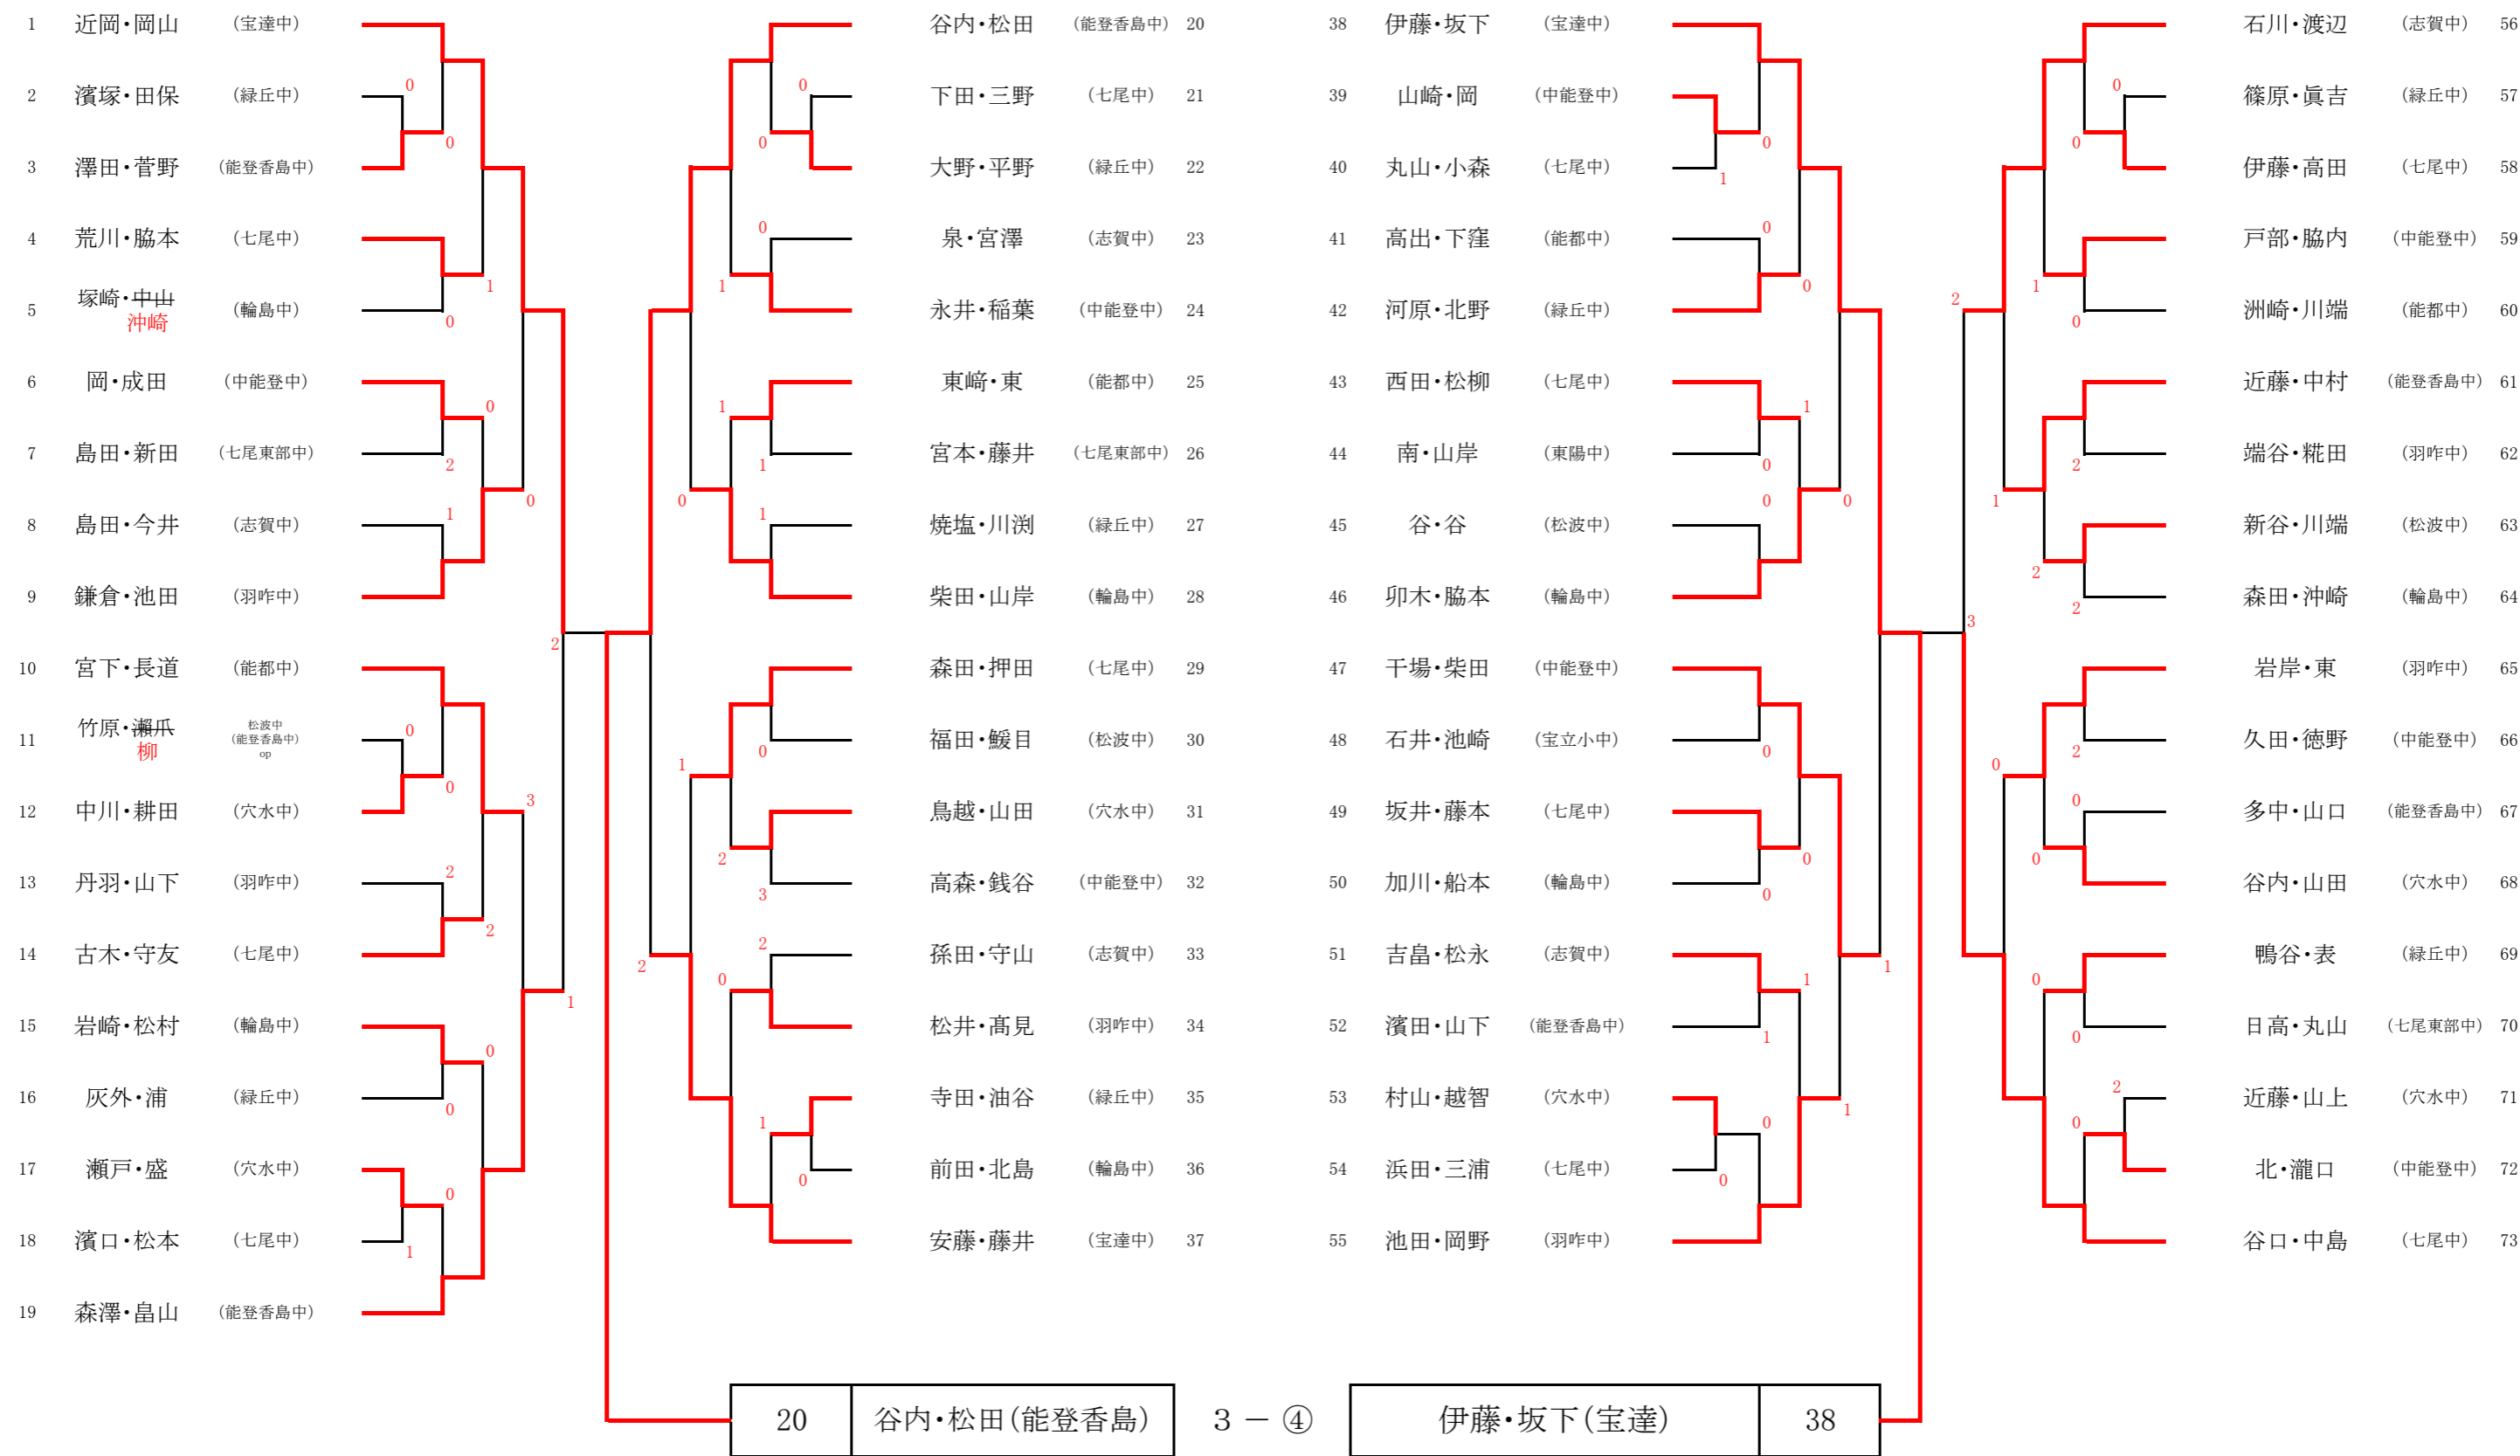

男子団体戦(2)

1位トーナメント

A1位	宝達	(羽咋郡)	
B1位	能登香島	(七尾市)	
C1位	七尾	(七尾市)	
D1位	輪島	(輪島市)	

1位	宝達	(羽咋郡)
2位	輪島	(輪島市)
3位	能登香島	(七尾市)
4位	七尾	(七尾市)
5位	羽咋	(羽咋市)
6位	中能登	(鹿島郡)
7位	穴水	(鳳珠郡)
7位	志賀	(羽咋郡)
9位	緑丘	(珠洲市)

(3位決定戦)

B1位	能登香島	(七尾市)	
C1位	七尾	(七尾市)	

2位トーナメント(56・78位決定戦)

A2位	穴水	(鳳珠郡)	
B2位	羽咋	(羽咋市)	
C2位	中能登	(鹿島郡)	
D2位	志賀	(羽咋郡)	

3位トーナメント(9位決定戦)

A3位	緑丘	(珠洲市)	
B3位	能都	(鳳珠郡)	
C3位	松波	(鳳珠郡)	
D3位	七尾東部	(七尾市)	

男子個人戦

男子個人戦 BEST16

男子個人戦 BEST17-21

全能登中学校ソフトテニス大会

令和6年6月15日(土)

中能登中学校テニスコート

女子団体戦(1)

Aブロック		1	2	3	勝点	順位
1	穴水中 (鳳珠郡)		③	③	2	1
2	七尾東部中 (七尾市)	0		0	0	3
3	松波中 (鳳珠郡)	0	③		1	2

Bブロック		4	5	6	勝点	順位
4	輪島中 (輪島市)		②	1	1	2
5	緑丘中 (珠洲市)	1		0	0	3
6	羽咋中 (羽咋市)	②	③		2	1

Cブロック		7	8	9	勝点	順位
7	七尾中 (七尾市)		②	②	2	1
8	能登香島中 (七尾市)	1		②	1	2
9	中能登中 (鹿島郡)	1	1		0	3