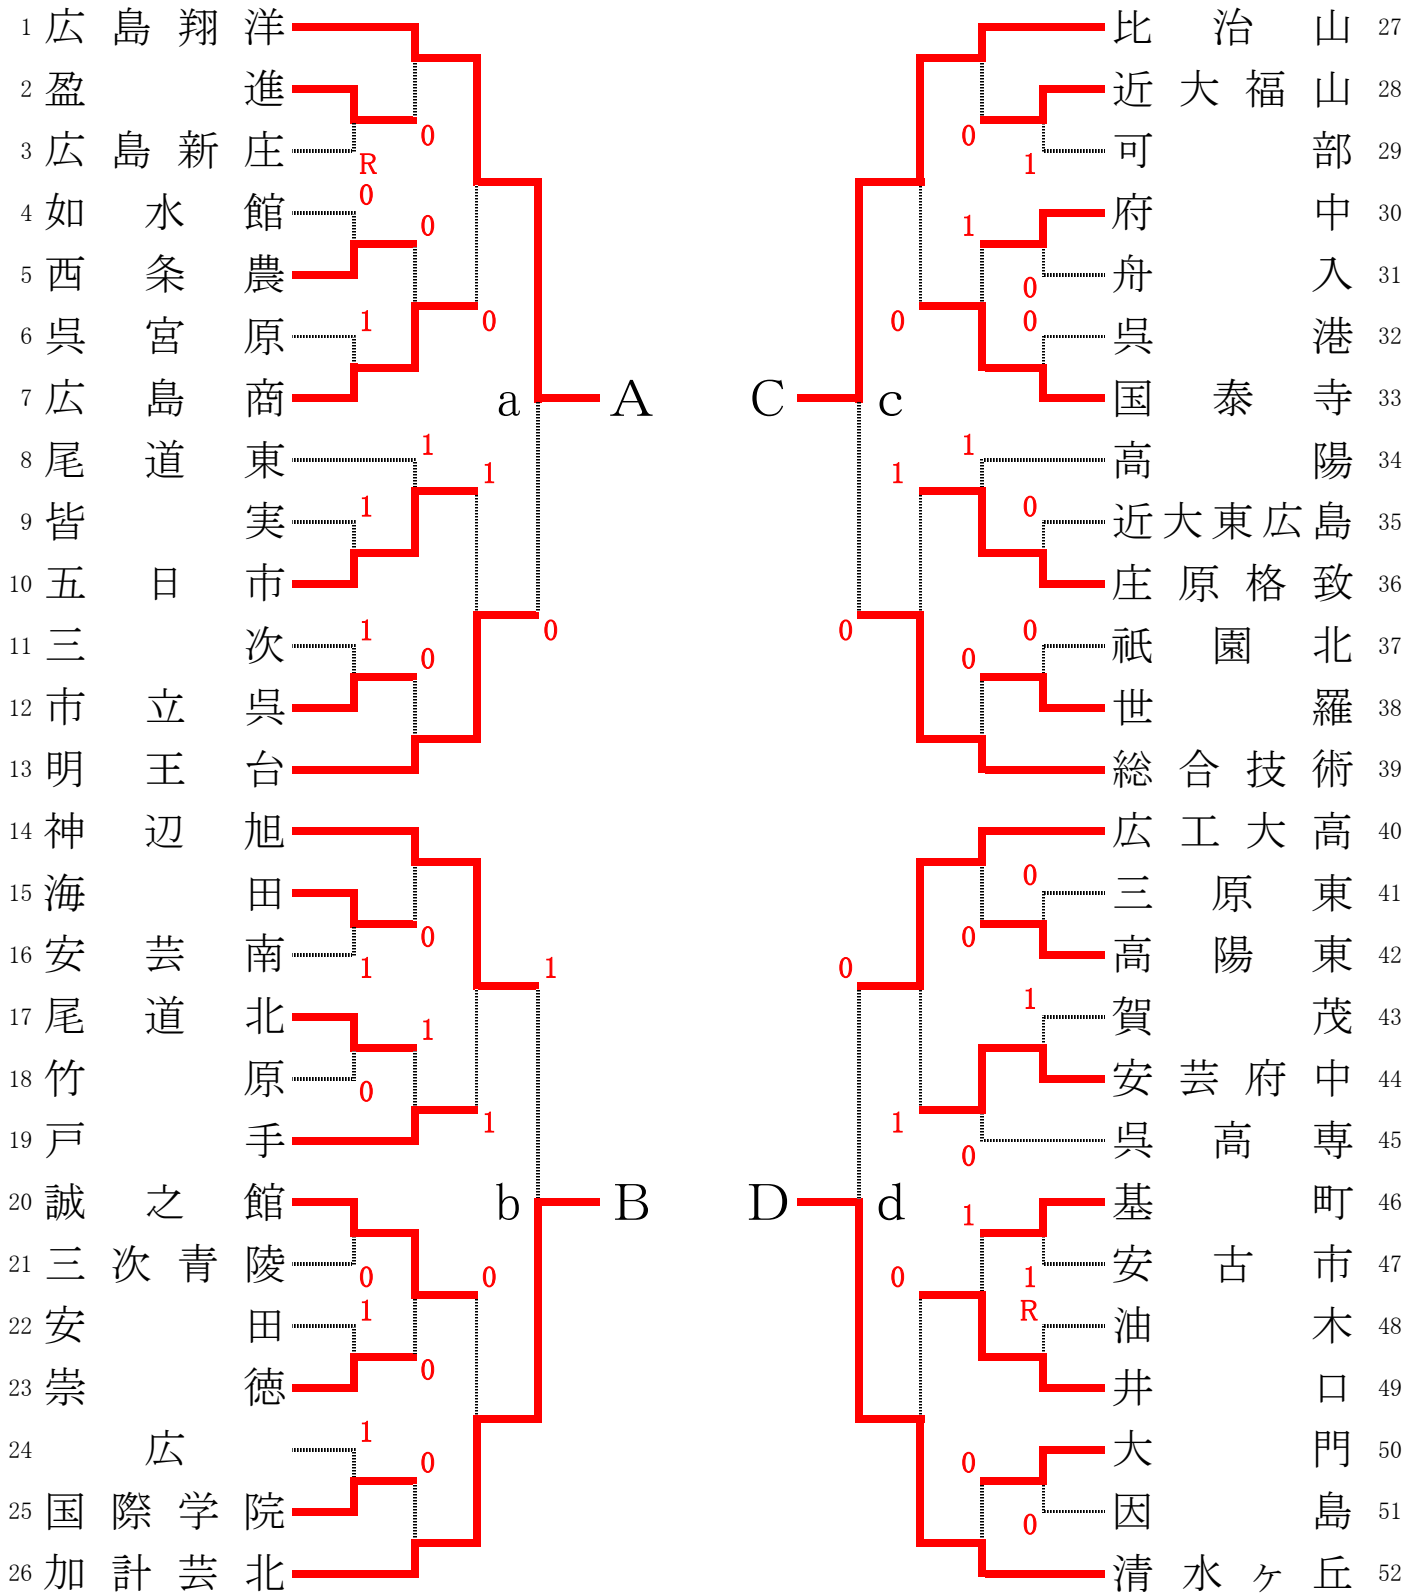

第71回広島県高等学校ソフトテニス新人選手権大会 団体戦

日時 令和6年10月26日、27日、11月9日、16日

会場 10月26、27日：広島翔洋テニスコート
11月9日：ミットヨスポーツパーク郷原
11月16日：トライサクセス呉テニスコート

参加校 男子53校、女子52校

	男子	女子
第1位	清水ヶ丘高等学校	広島翔洋高等学校
第2位	尾道高等学校	清水ヶ丘高等学校
第3位	広島翔洋高等学校	比治山女子高等学校
第4位	広島県立賀茂高等学校	広島県立加計高等学校芸北分校
第5位	近畿大学附属広島高等学校福山校	広島県立総合技術高等学校
第5位	広島県立神辺旭高等学校	広島県立神辺旭高等学校
第5位	呉港高等学校	広島県立福山明王台高等学校
第5位	広島県立呉宮原高等学校	広島工業大学高等学校

記録上、第5位が4校あります。

団体戦 男子の部

5・6位決定戦

7・8位決定戦

団体戦 女子の部

5・6位決定戦

7・8位決定戦

上位4校リーグ戦

男子リーグ成績表

番号		清水ヶ丘	広島翔洋	賀茂	尾道	成績	順位
A	清水ヶ丘		②	③	③	3/3	1
B	広島翔洋	1		②	1	1/3	3
C	賀茂	0	1		0	0/3	4
D	尾道	0	②	③		2/3	2

女子リーグ成績表

番号		広島翔洋	加計芸北	比治山	清水ヶ丘	成績	順位
A	広島翔洋		③	③	③	3/3	1
B	加計芸北	0		1	0	0/3	4
C	比治山	0	②		1	1/3	3
D	清水ヶ丘	0	③	②		2/3	2