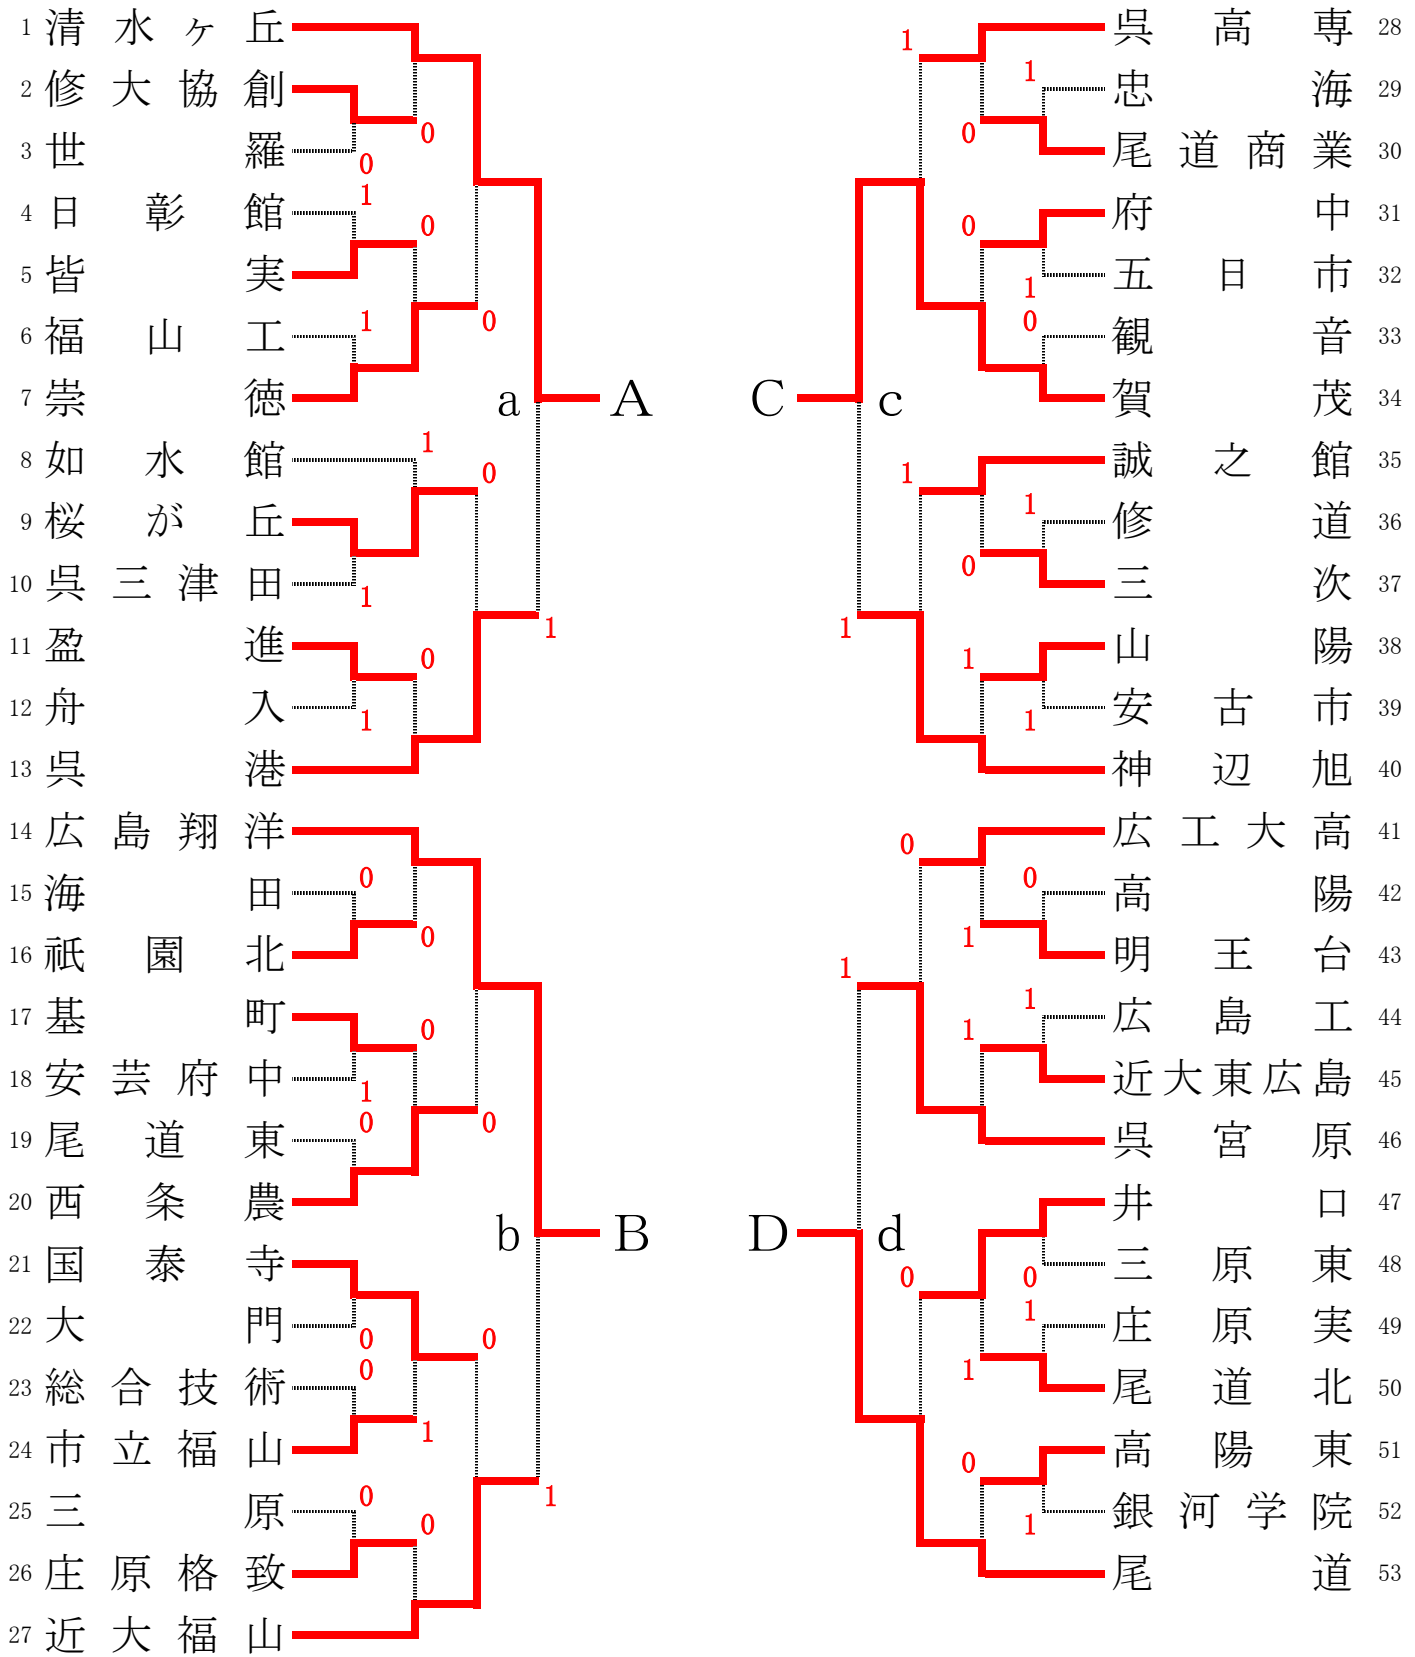

第71回広島県高等学校ソフトテニス新人選手権大会 団体戦

日時 令和6年10月26日、27日、11月9日、16日

会場 10月26、27日：広島翔洋テニスコート
11月9日：ミットヨスポーツパーク郷原
11月16日：トライサクセス呉テニスコート

参加校 男子53校、女子52校

	男子	女子
第1位	清水ヶ丘高等学校	広島翔洋高等学校
第2位	尾道高等学校	清水ヶ丘高等学校
第3位	広島翔洋高等学校	比治山女子高等学校
第4位	広島県立賀茂高等学校	広島県立加計高等学校芸北分校
第5位	近畿大学附属広島高等学校福山校	広島県立総合技術高等学校
第5位	広島県立神辺旭高等学校	広島県立神辺旭高等学校
第5位	呉港高等学校	広島県立福山明王台高等学校
第5位	広島県立呉宮原高等学校	広島工業大学高等学校

記録上、第5位が4校あります。

団体戦 男子の部

5・6位決定戦

7・8位決定戦

団体戦 女子の部

5・6位決定戦

7・8位決定戦

上位4校リーグ戦

男子リーグ成績表

番号		清水ヶ丘	広島翔洋	賀茂	尾道	成績	順位
A	清水ヶ丘		②	③	③	3/3	1
B	広島翔洋	1		②	1	1/3	3
C	賀茂	0	1		0	0/3	4
D	尾道	0	②	③		2/3	2

女子リーグ成績表

番号		広島翔洋	加計芸北	比治山	清水ヶ丘	成績	順位
A	広島翔洋		③	③	③	3/3	1
B	加計芸北	0		1	0	0/3	4
C	比治山	0	②		1	1/3	3
D	清水ヶ丘	0	③	②		2/3	2