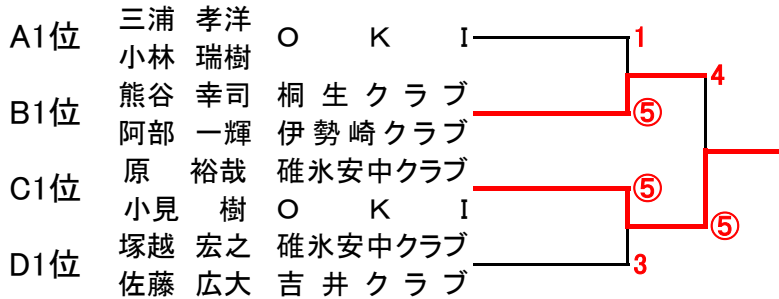

B ブロック			1	2	3	4	勝	負	順位	
B1	熊谷 幸司	桐生クラブ	\	④	|||	④	2	0	1	
	阿部 一輝	伊勢崎クラブ								
B2	保科 陽介	渋川クラブ		1			④	1	1	2
	相川 忍	碓氷安中クラブ								
B3	~~井伊 宏史~~	~~碓氷安中クラブ~~							R	
	~~櫻井 春樹~~	~~碓氷安中クラブ~~								
B4	根上屋 智之	太田庭球クラブ	3	2			0	2	3	
	木暮 渉	太田庭球クラブ								

C ブロック			1	2	3	4	勝	負	順位	
C1	原 裕哉	碓氷安中クラブ	\	1	④	④	2	1	1	
	小見 樹	O K I								
C2	栗原 賢太	太田庭球クラブ		④		3	3	1	2	4
	駒田 駿平	太田庭球クラブ								
C3	平崎 善昭	前橋クラブ	3	④		2	1	2	3	
	星 雄樹	伊勢崎クラブ								
C4	鈴木 亮太	順天堂大学	3	④	④		2	1	2	
	萩原 永晃	順天堂大学								

D ブロック			1	2	3	勝	負	順位		
D1	塚越 宏之	碓氷安中クラブ	\	3	④	1	1	1	7-5	
	佐藤 広大	吉井クラブ							+2	
D2	尾谷 賢一	太田庭球クラブ		④		1	1	1	3	5-7
	今泉 攻一	桐生クラブ								-2
D3	関口 岬	日本体育大学	1	④		1	1	2	5-5	
	後藤 栄貴	前橋クラブ							0	

決勝トーナメント