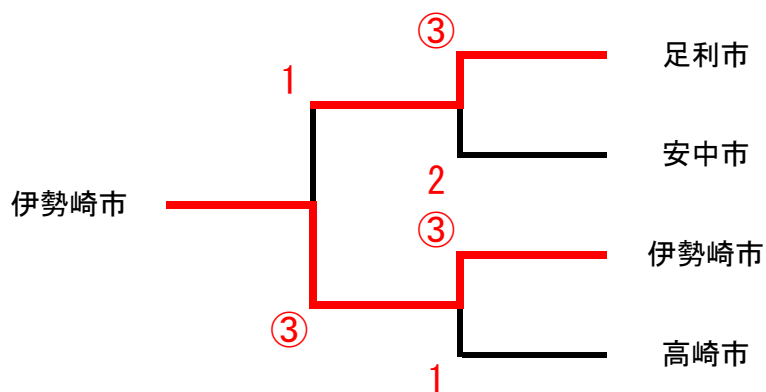

【Bブロック】 3・4コート 試合順序：1-2、2-3、1-3

No.	団体名	足利市	館林市	佐波郡	勝	敗	順位
1	足利市		⑤	③	2	0	1
2	館林市	0		0	0	2	3
3	佐波郡	2	⑤		1	1	2

【Cブロック】 5・6コート 試合順序：1-2、2-3、1-3

No.	団体名	伊勢崎市	邑楽郡	前橋市	勝	敗	順位
1	伊勢崎市		④	④	2	0	1
2	邑楽郡	1		2	0	2	3
3	前橋市	1	③		1	1	2

【Dブロック】 7・8コート 試合順序：1-2、3-4、1-3、2-4、2-3、1-4

No.	団体名	安中市	吾妻郡	熊谷市	佐野市	勝	敗	順位
1	安中市		③	③	③	3	0	1
2	吾妻郡	2		2	2	0	3	4
3	熊谷市	2	③		④	2	1	2
4	佐野市	2	③	1		1	2	3

□ 決勝トーナメント（※組み合わせは抽選）

優勝 伊勢崎市

準優勝 足利市

第3位 高崎市

第3位 安中市