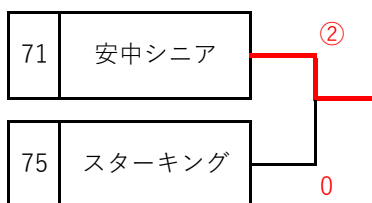

【Dクラス】

No		71	72	73	勝率	得失	順位
71	安中シニア		③	②	2/2		1
72	前橋クラブB	0		0	0/2		3
73	高崎中央クラブB	1	③		1/2		2

No		74	75	76	77	勝率	得失	順位
74	玉村クラブC		1	②	②	2/3		2
75	スターキング	②		②	②	3/3		1
76	元高崎クラブ	1	1		1	0/3		4
77	前橋クラブA	1	1	②		1/3		3