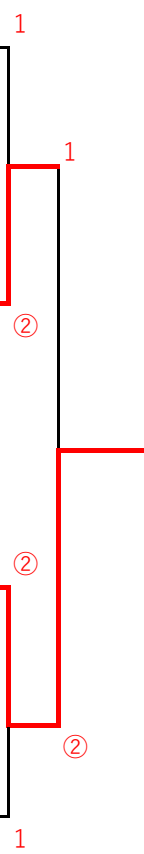

### 【Aクラス】

No		1	2	3	勝率	得失	順位
1	碓氷安中クラブA		③	③	2/2		1
2	Liberty C	0		1	0/2		3
3	富岡ST	0	②		1/2		2

No		4	5	6	7	勝率	得失	順位
4	Palaistra		1	1	③	1/3		3
5	桐生クラブA	②		1	③	2/3		2
6	Liberty A	②	②		②	3/3		1
7	藤岡クラブA	0	0	1		0/3		4

No		8	9	10	11	勝率	得失	順位
8	OKI		1	②	1	1/2		3
9	Liberty B	②		③	1	2/3		2
10	碓氷安中クラブC	1	0		0	0/3		4
11	ノーザンネイル倶楽部A	②	②	③		3/3		1

No		12	13	14	勝率	得失	順位
12	高崎市役所		1	②	1/2	3-3 +0	2
13	Astemo	②		0	1/2	2-4 -2	3
14	碓氷安中クラブB	1	③		1/2	4-2 +2	1

### 【Cクラス】

No		61	62	63	勝率	得失	順位
61	中之条クラブ		②	1	1/2		2
62	高崎SKY-B	1		0	0/2		3
63	Palaistra 煌	②	③		2/2		1

No		64	65	66	勝率	得失	順位
64	高崎中央クラブA		②	②	2/2		1
65	龍舞クラブOJ	1		0	0/2		3
66	Palaistra GRK	1	③		1/2		2