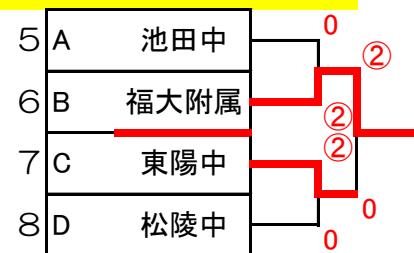

男子組み合わせ

〔予選リーグ〕 ※対戦順…①×②, ②×③, ①×③

Aリーグ [1コート]		①	②	③	勝	負	順位
①	三国中		②	②	2	0	1
②	足羽中	1		1	0	2	3
③	池田中	1	②		1	1	2

Bリーグ [2コート]		①	②	③	勝	負	順位
①	福大附属		②	0	1	1	2
②	粟野中	1		1	0	2	3
③	中央中	③	②		2	0	1

Cリーグ [3コート]		①	②	③	勝	負	順位
①	明道中		②	③	2	0	1
②	春江中	1		0	0	2	3
③	東陽中	0	③		1	1	2

Dリーグ [4コート]		①	②	③	勝	負	順位
①	松陵中		1	②	1	1	2
②	棗中	②		②	2	0	1
③	武生第三中	1	1		0	2	3

<決勝トーナメント>

3位決定戦

<研修2位トーナメント>

<研修3位トーナメント>

男子進行表

予定時刻	1コート	2コート	3コート	4コート (サブアリーナ)
9:20~ (練習)	三国中	福大附属	明道中	松陵中
9:30~ (練習)	足羽中	粟野中	春江中	棗中
9:40~ (練習)	池田中	中央中	東陽中	武生第三中
	Aリーグ	Bリーグ	Cリーグ	Dリーグ
10:00 ~	①-②	①-②	①-②	①-②
11:15 ~	②-③	②-③	②-③	②-③
12:30 ~	①-③	①-③	①-③	①-③
13:50 ~	準決勝 1-2	準決勝 3-4	5-6	9-10
14:50 ~			7-8	11-12
15:50 ~	決勝	3位決定戦	5~8	9~12

- ・会場準備 8:45~9:00。教員で行うので、お手伝いをお願いします。
- ・コート準備【支柱ネット, 審判台, 団体戦用イス 8脚×両サイド】
- ・予選Lは5G(3試合)。決勝T(2本先取)は7G。2位・3位トーナメントは5G(2本先取)。
- ・生徒相互審判。
- ・最大18:00まで、決勝のみメインアリーナで19:00まで延長可。
- ・後片付けは、最終戦を実施した学校で行ってください。