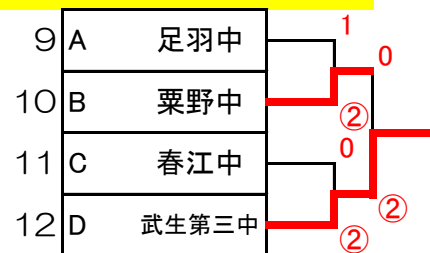

男子組み合わせ

〔予選リーグ〕 ※対戦順…①×②, ②×③, ①×③

Aリーグ [1コート]		①	②	③	勝	負	順位
①	三国中		②	②	2	0	1
②	足羽中	1		1	0	2	3
③	池田中	1	②		1	1	2

Bリーグ [2コート]		①	②	③	勝	負	順位
①	福大附属		②	0	1	1	2
②	粟野中	1		1	0	2	3
③	中央中	③	②		2	0	1

Cリーグ [3コート]		①	②	③	勝	負	順位
①	明道中		②	③	2	0	1
②	春江中	1		0	0	2	3
③	東陽中	0	③		1	1	2

Dリーグ [4コート]		①	②	③	勝	負	順位
①	松陵中		1	②	1	1	2
②	棗中	②		②	2	0	1
③	武生第三中	1	1		0	2	3

<決勝トーナメント>

3位決定戦

<研修2位トーナメント>

<研修3位トーナメント>

男子進行表

予定時刻	1コート	2コート	3コート	4コート (サブアリーナ)
9:20~ (練習)	三国中	福大附属	明道中	松陵中
9:30~ (練習)	足羽中	粟野中	春江中	棗中
9:40~ (練習)	池田中	中央中	東陽中	武生第三中
	Aリーグ	Bリーグ	Cリーグ	Dリーグ
10:00 ~	①-②	①-②	①-②	①-②
11:15 ~	②-③	②-③	②-③	②-③
12:30 ~	①-③	①-③	①-③	①-③
13:50 ~	準決勝 1-2	準決勝 3-4	5-6	9-10
14:50 ~			7-8	11-12
15:50 ~	決勝	3位決定戦	5~8	9~12

- ・会場準備 8:45~9:00。教員で行うので、お手伝いをお願いします。
- ・コート準備【支柱ネット, 審判台, 団体戦用イス 8脚×両サイド】
- ・予選Lは5G(3試合)。決勝T(2本先取)は7G。2位・3位トーナメントは5G(2本先取)。
- ・生徒相互審判。
- ・最大18:00まで、決勝のみメインアリーナで19:00まで延長可。
- ・後片付けは、最終戦を実施した学校で行ってください。