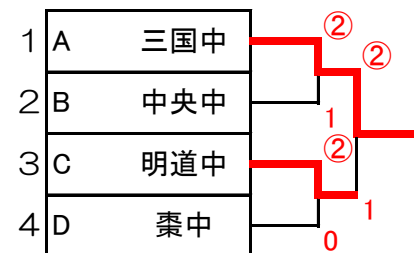

男子組み合わせ

〔予選リーグ〕 ※対戦順…①×②, ②×③, ①×③

Aリーグ [1コート]		①	②	③	勝	負	順位
①	三国中		②	②	2	0	1
②	足羽中	1		1	0	2	3
③	池田中	1	②		1	1	2

Bリーグ [2コート]		①	②	③	勝	負	順位
①	福大附属		②	0	1	1	2
②	粟野中	1		1	0	2	3
③	中央中	③	②		2	0	1

Cリーグ [3コート]		①	②	③	勝	負	順位
①	明道中		②	③	2	0	1
②	春江中	1		0	0	2	3
③	東陽中	0	③		1	1	2

Dリーグ [4コート]		①	②	③	勝	負	順位
①	松陵中		1	②	1	1	2
②	棗中	②		②	2	0	1
③	武生第三中	1	1		0	2	3

<決勝トーナメント>

3位決定戦

<研修2位トーナメント>

<研修3位トーナメント>

男子進行表

予定時刻	1コート	2コート	3コート	4コート (サブアリーナ)
9:20~ (練習)	三国中	福大附属	明道中	松陵中
9:30~ (練習)	足羽中	粟野中	春江中	棗中
9:40~ (練習)	池田中	中央中	東陽中	武生第三中
	Aリーグ	Bリーグ	Cリーグ	Dリーグ
10:00 ~	①-②	①-②	①-②	①-②
11:15 ~	②-③	②-③	②-③	②-③
12:30 ~	①-③	①-③	①-③	①-③
13:50 ~	準決勝 1-2	準決勝 3-4	5-6	9-10
14:50 ~			7-8	11-12
15:50 ~	決勝	3位決定戦	5~8	9~12