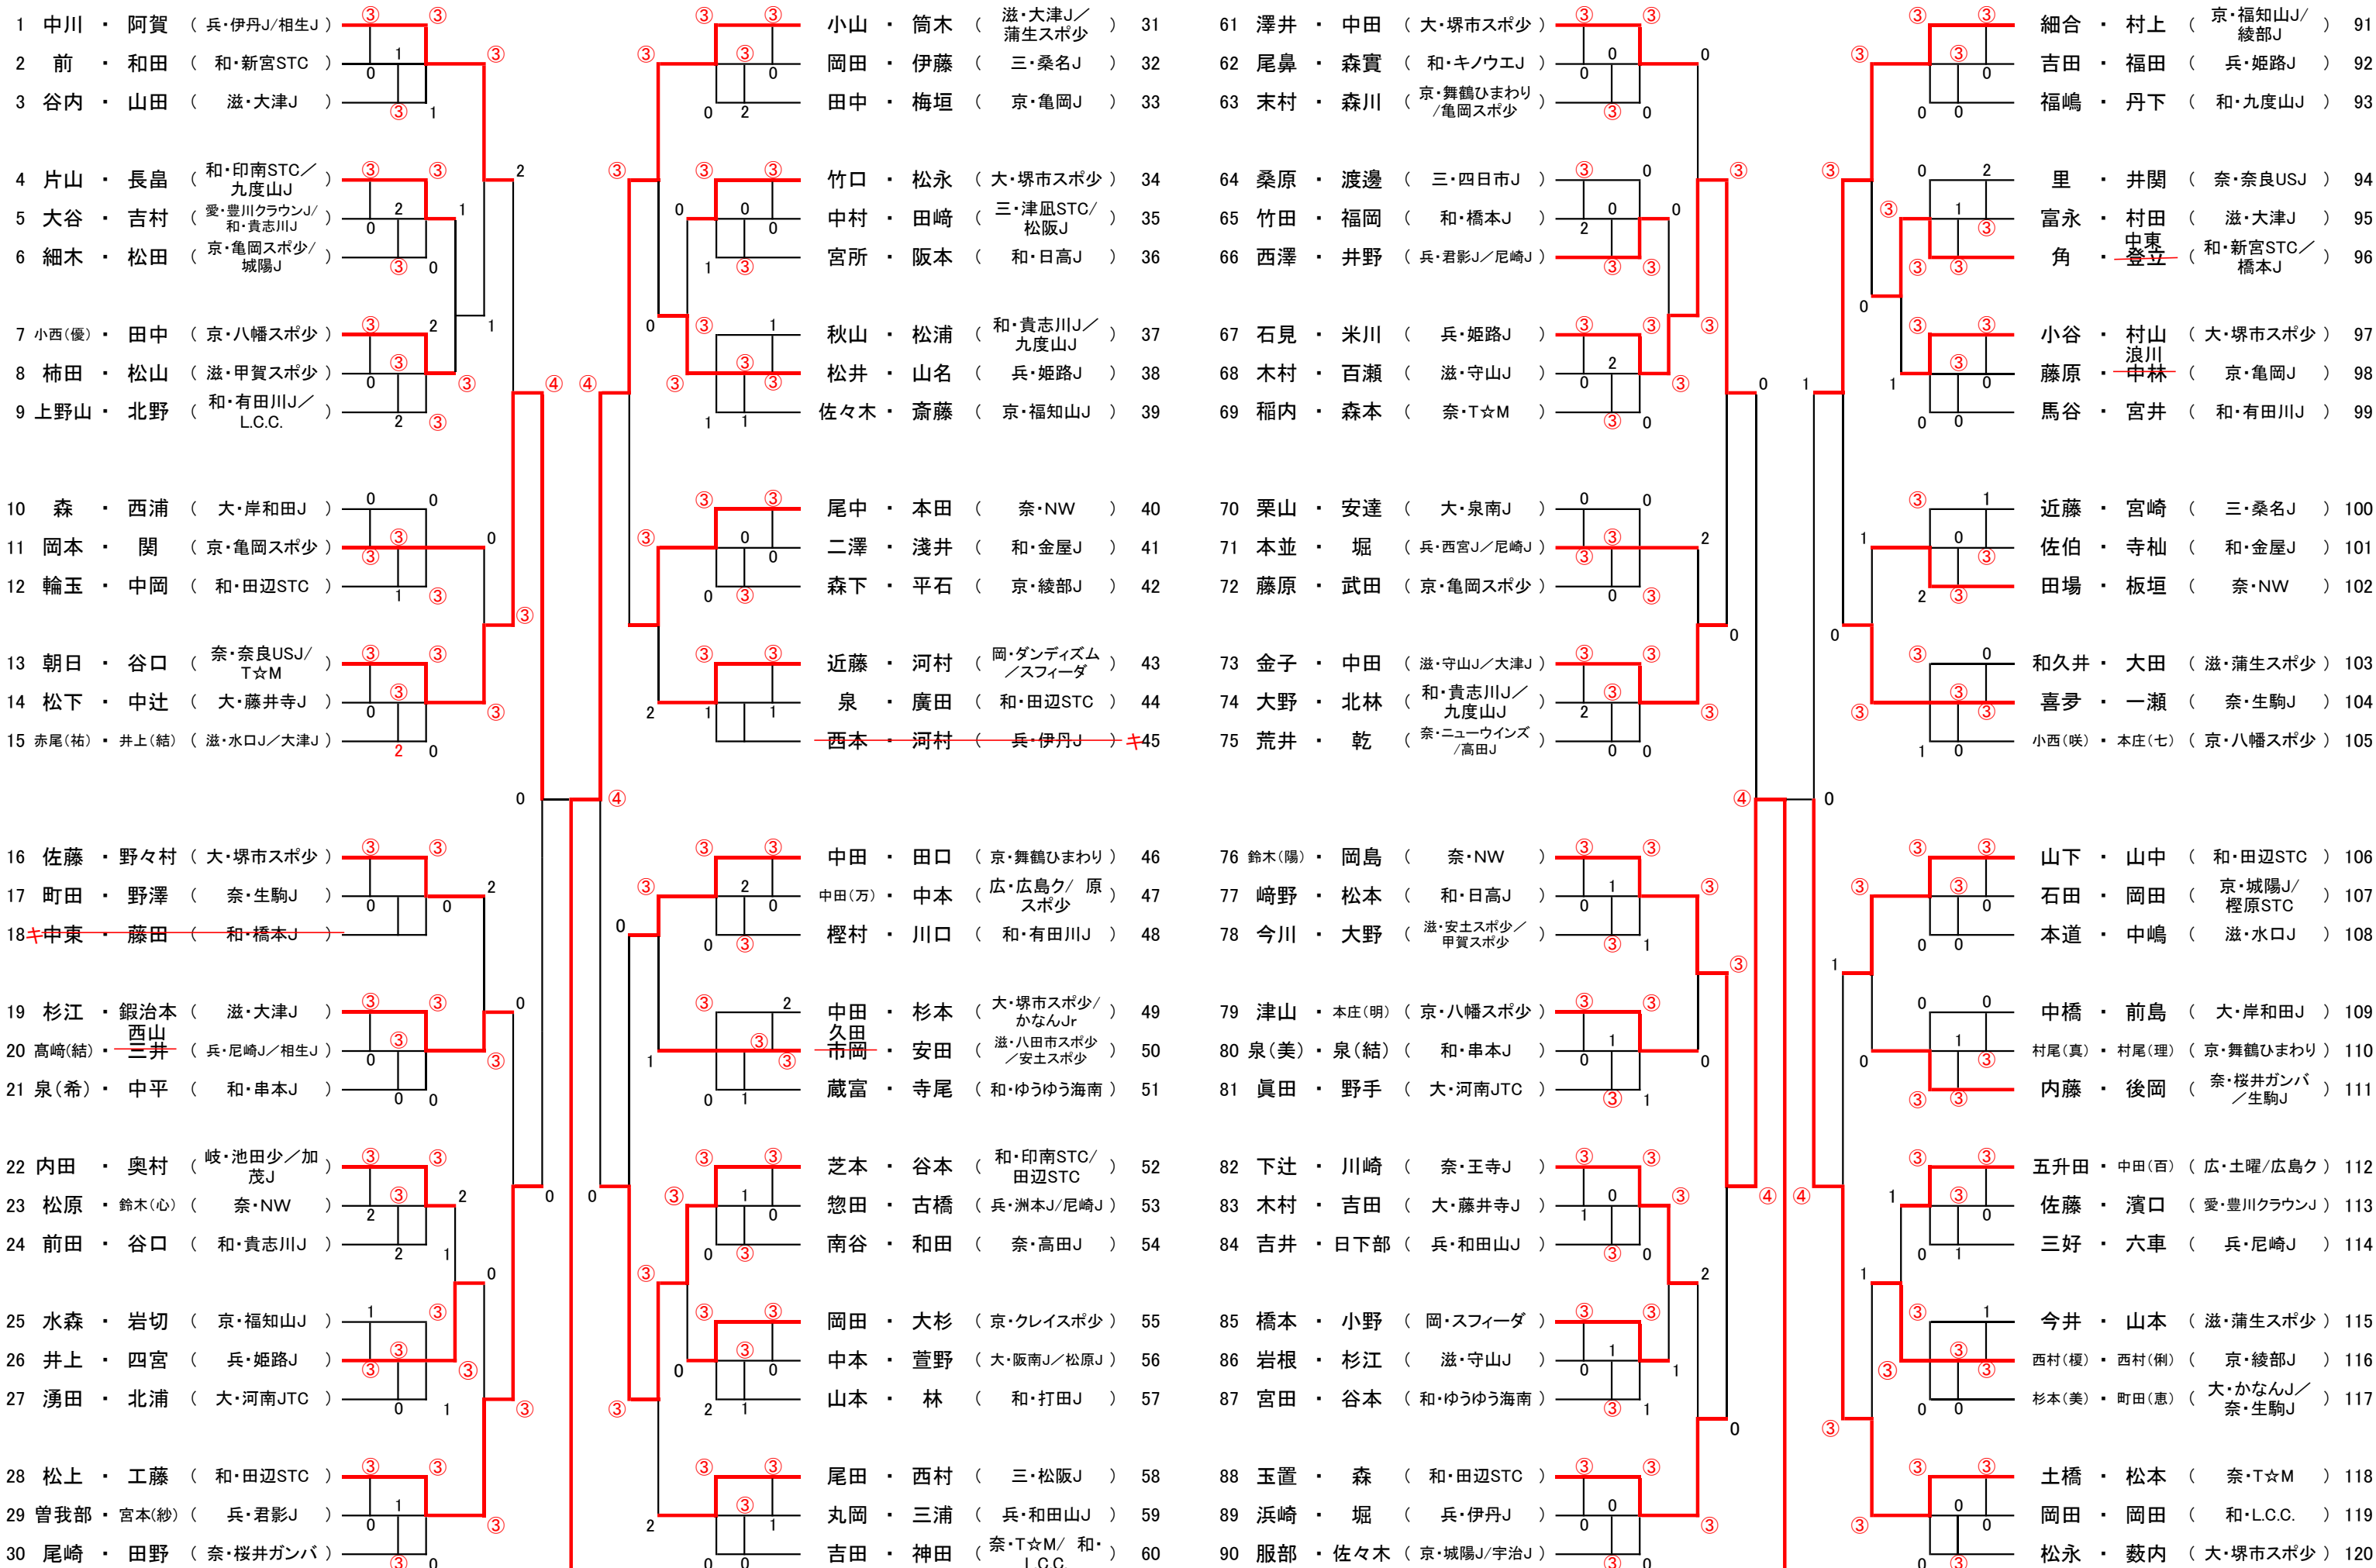

女子の部 No.1

第42回LCCカップジュニアソフトテニス大会

女子の部 No.2

日時:令和6年7月20日(土)
場所:つつじが丘テニスコート

31	小山・筒木 (滋・大津J/蒲生スポ少)	2	④	鈴木・岡島 (奈・NW)	76

女子記録

準決勝

No. (13) 奈・奈良USJ
/T☆M

朝日	0	}	1	—	④	}
谷口			2	—	④	
			0	—	④	
			3	—	⑤	
				—		

No. (31) 滋・大津J/
蒲生スポ少

小山	4	}	1	—	④	}
筒木			2	—	④	
			0	—	④	
			3	—	⑤	
				—		

No. (76) 奈・NW

鈴木	4	}	④	—	1	}
岡島			④	—	1	
			④	—	2	
			④	—	2	
				—		

No. (118) 奈・T☆M

土橋	0	}	1	—	④	}
松本			2	—	④	
			—	—	④	
			—	—	④	
				—		

決勝

No. (31) 滋・大津J/
蒲生スポ少

小山	2	}	④	—	1	}
筒木			1	—	④	
			1	—	④	
			3	—	⑤	
			④	—	2	
			1	—	④	

No. (76) 奈・NW

鈴木	4	}	④	—	1	}
岡島			1	—	④	
			1	—	④	
			3	—	⑤	
			④	—	2	
			1	—	④