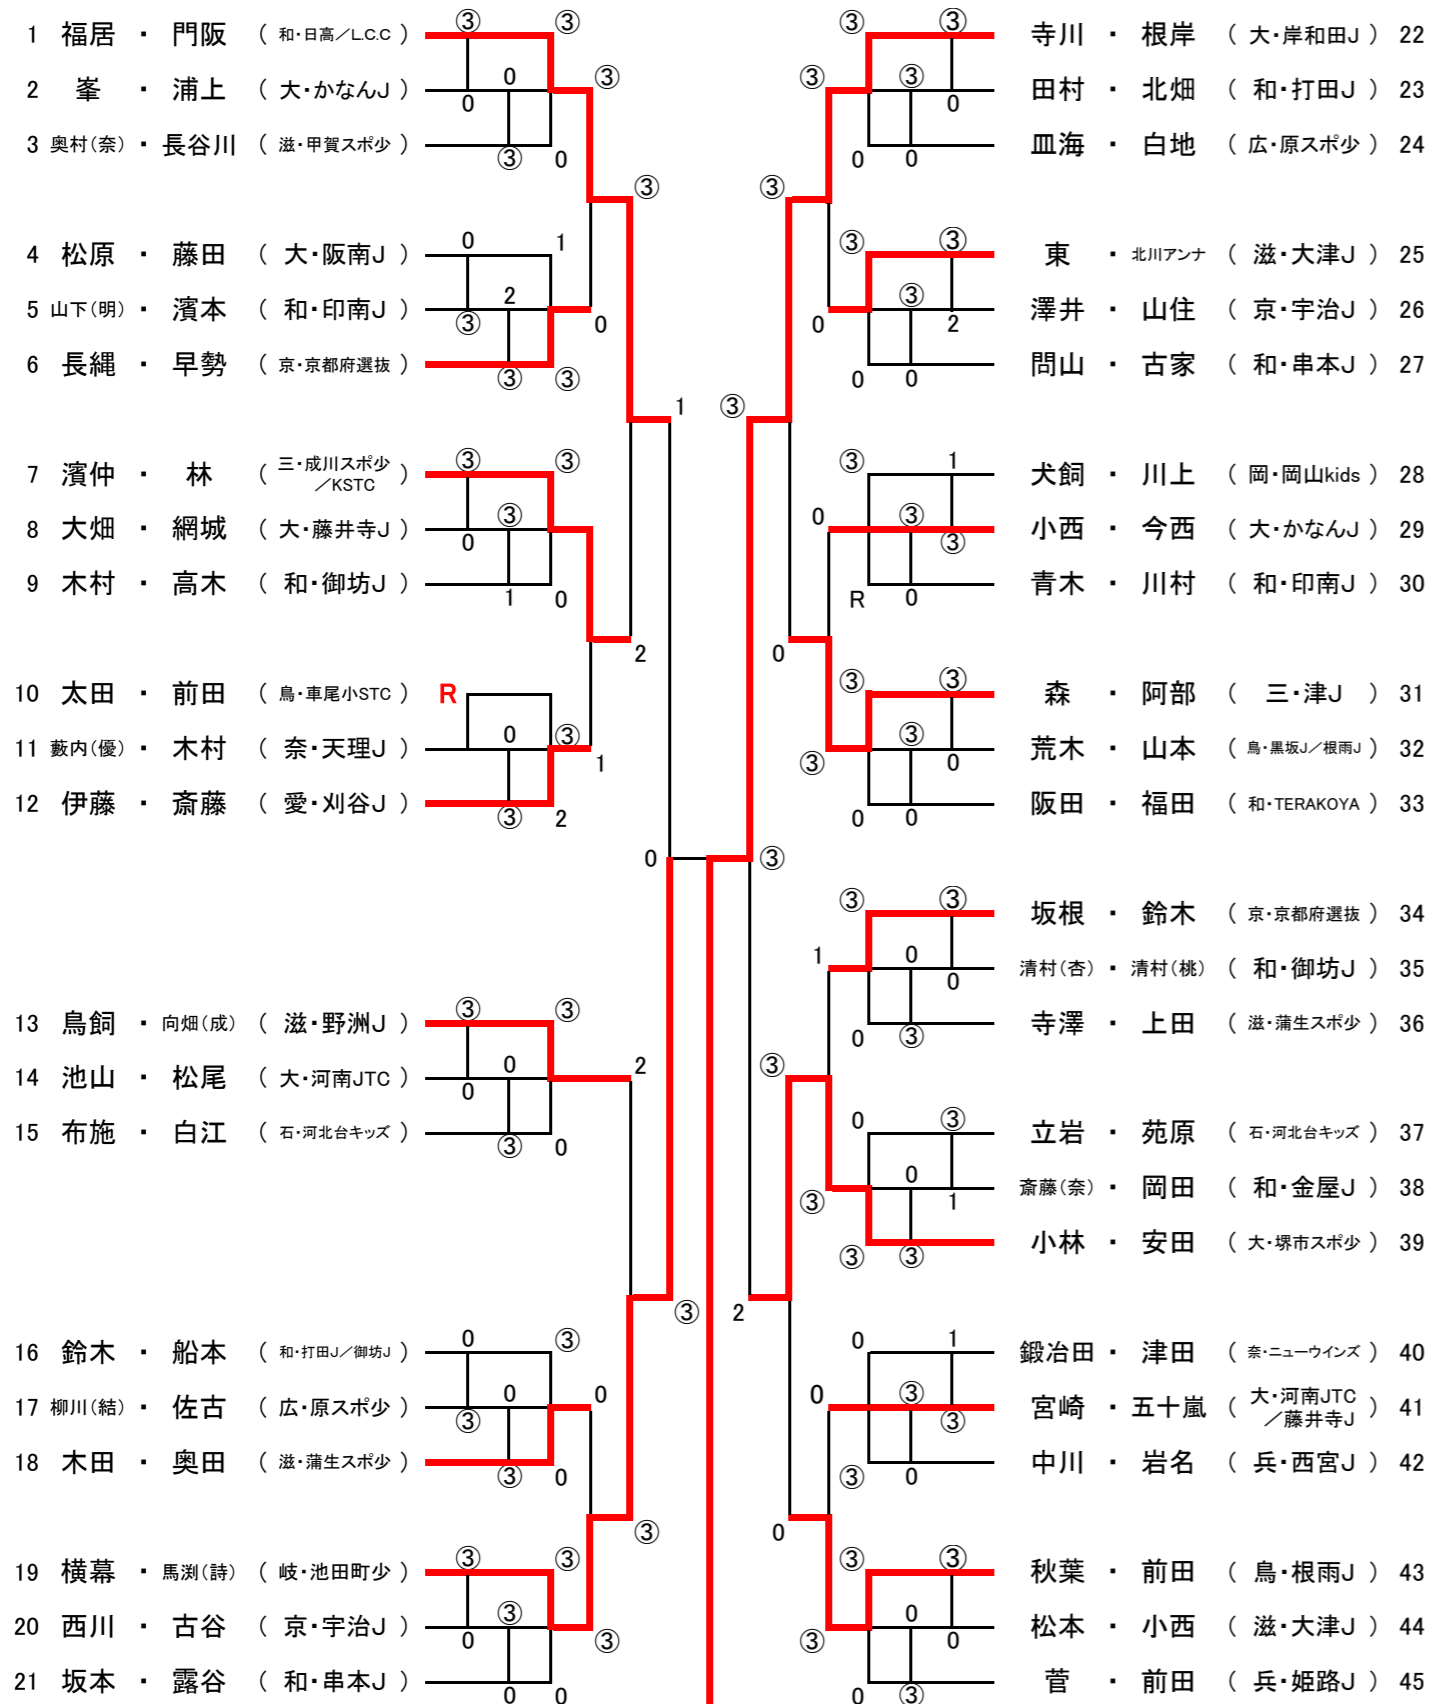

第32回 L.C.C.カップジュニアソフトテニス大会

平成26年7月20日(日)

女子の部 No.1

女子の部 No.2

準決勝

22 寺川・根岸 (大・岸和田J) 3 — ④ 岡田(真)・岡田(佳) (岡・岡山kids) 91

決勝

91 岡田(真)・岡田(佳) (岡・岡山kids) 0 — ④ 内湯 新蔵 (石・河北台キッズ) 94

第32回 L.C.C.カップジュニアソフトテニス大会

平成26年7月20日(日)

女子の部 No.3

女子の部 No.4

準決勝

94 内湯・新蔵 (石・河北台キッズ) ④ — 0 沖田・増原 (京・京都府選抜) 187

決勝

91 岡田(真)・岡田(佳) (岡・岡山kids) 0 — ④ 内湯 新蔵 (石・河北台キッズ) 94