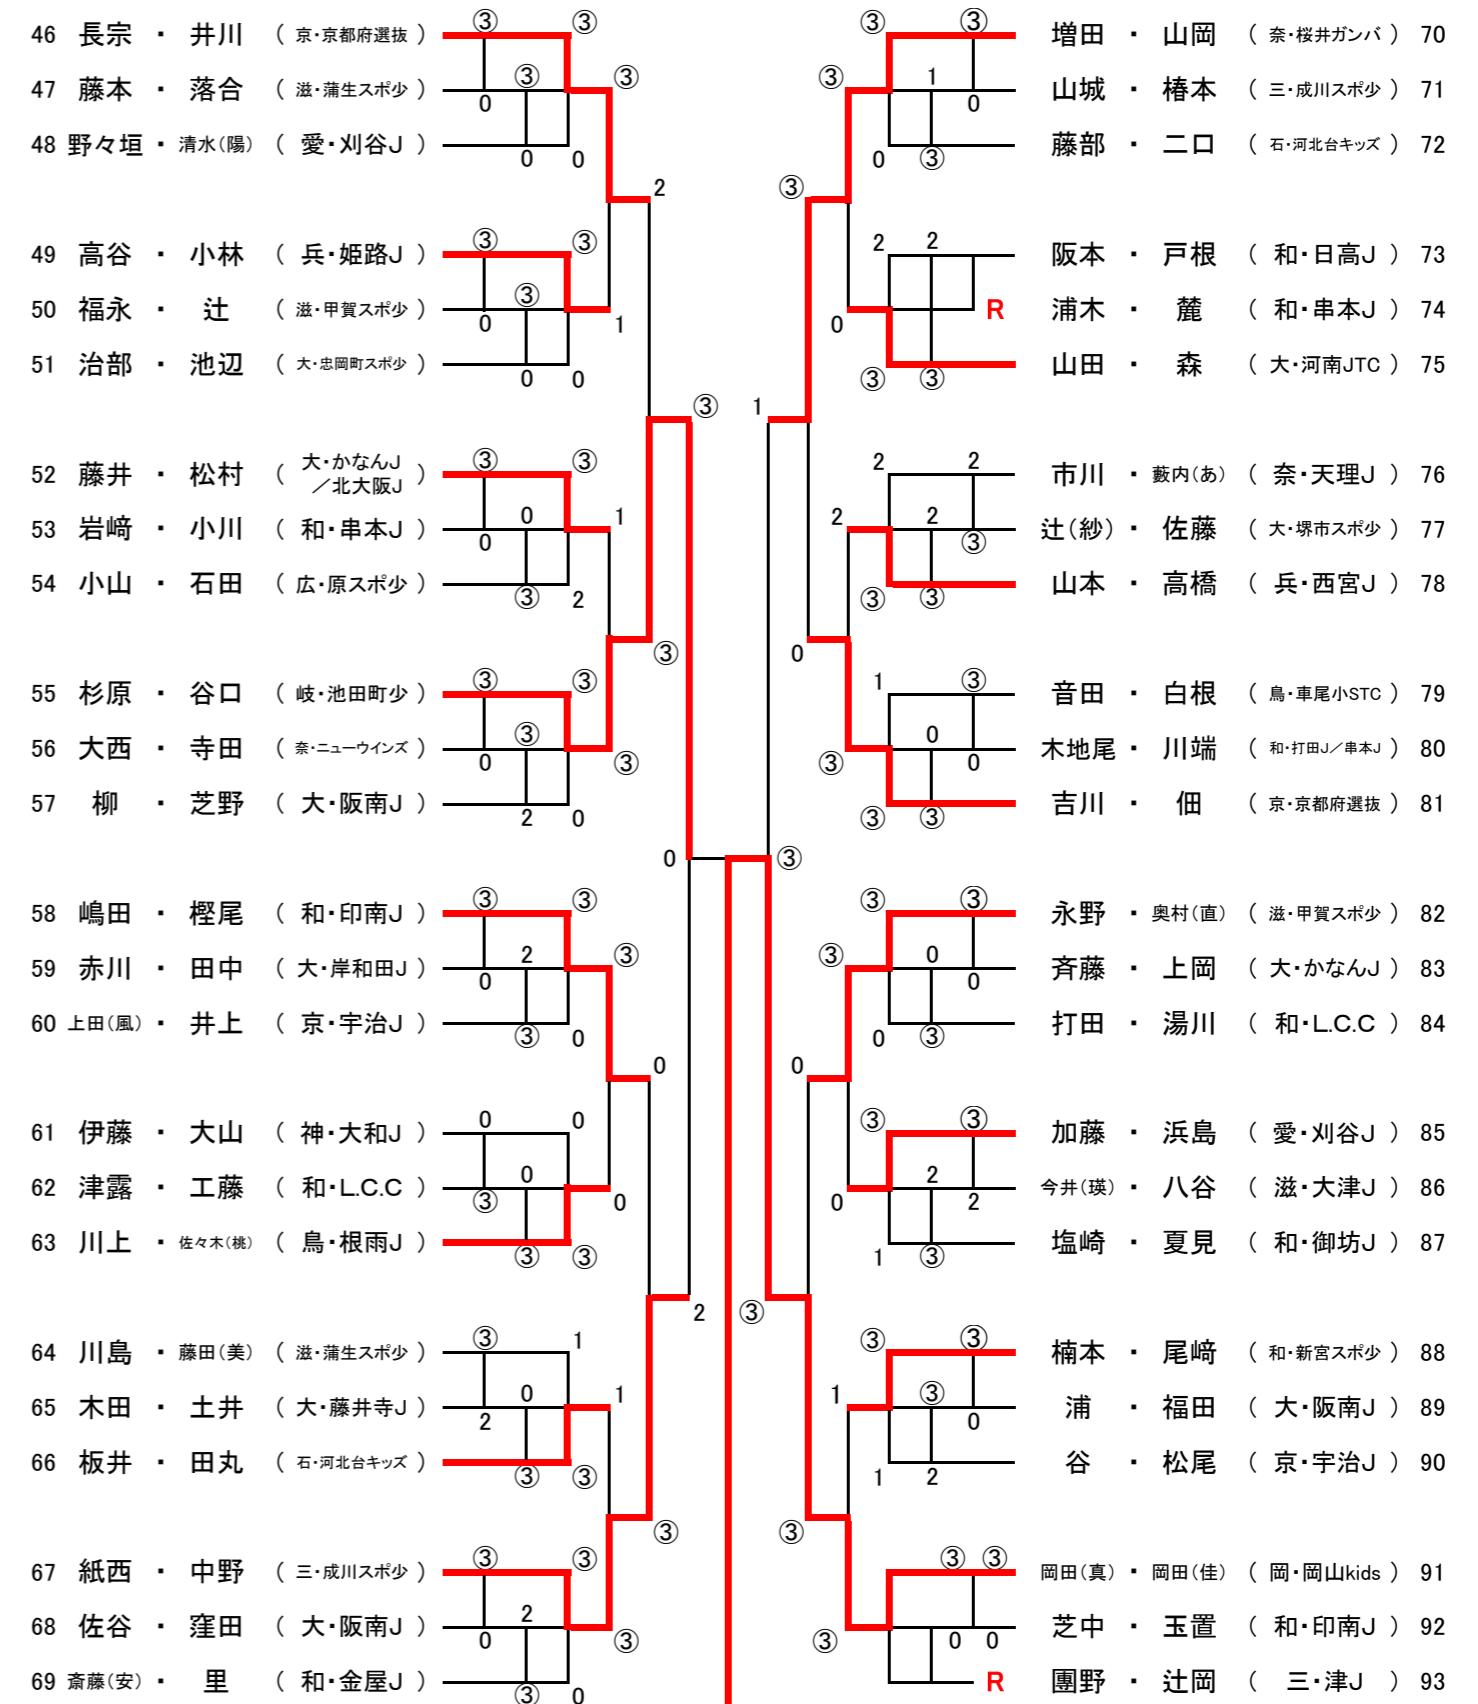

第32回 L.C.C.カップジュニアソフトテニス大会

平成26年7月20日(日)

女子の部 No.1

女子の部 No.2

準決勝

22 寺川・根岸 (大・岸和田J) 3 — ④ 岡田(真)・岡田(佳) (岡・岡山kids) 91

決勝

91 岡田(真)・岡田(佳) (岡・岡山kids) 0 — ④ 内湯 新蔵 (石・河北台キッズ) 94

第32回 L.C.C.カップジュニアソフトテニス大会

平成26年7月20日(日)

女子の部 No.3

女子の部 No.4

準決勝

94 内湯・新蔵 (石・河北台キッズ) ④ — 0 沖田・増原 (京・京都府選抜) 187

決勝

91 岡田(真)・岡田(佳) (岡・岡山kids) 0 — ④ 内湯 新蔵 (石・河北台キッズ) 94