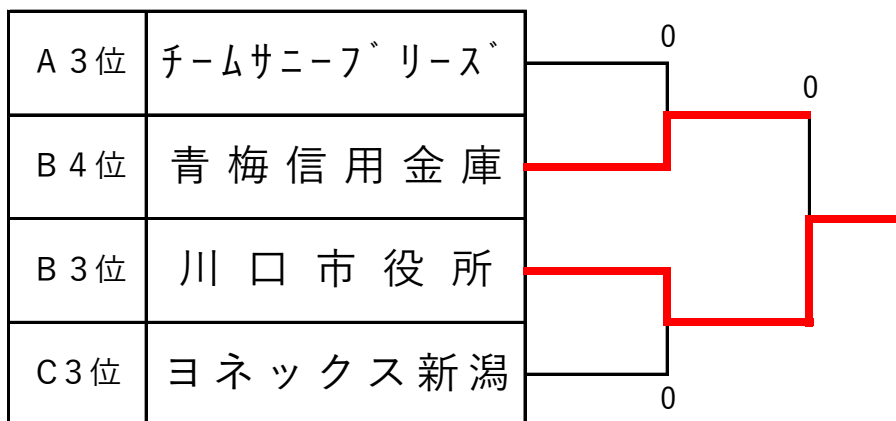

女子順位決定戦成績

3位決定戦

5位、6位決定戦

7位、8位決定戦

*第4位から第8位までが、令和7年度ソフトテニスSTリーグⅡ本部推薦チームに決定

順位決定戦 個別対戦成績〔女子〕

B2位 トヨタ自動車	0	-	②	C2位 ベスト
田川 美怜・宮下 優月	3	-	④	高島 春果・高橋 恵理
田畑 蘭	2	-	④	染井 優海
吉川 理梨・清水 千里	-	-	-	越智 ひかり・齋藤 由花

B1位 きのくに信用金庫	②	-	0	A2位 ルーセント
岩崎 彩・中嶋 珠菜実	④	-	0	和田 麻未・河村 希美
石本 久美子	④	-	1	清水 菜央
入部 優花・井用 茜	-	-	-	石島 礼菜・内多 あゆみ