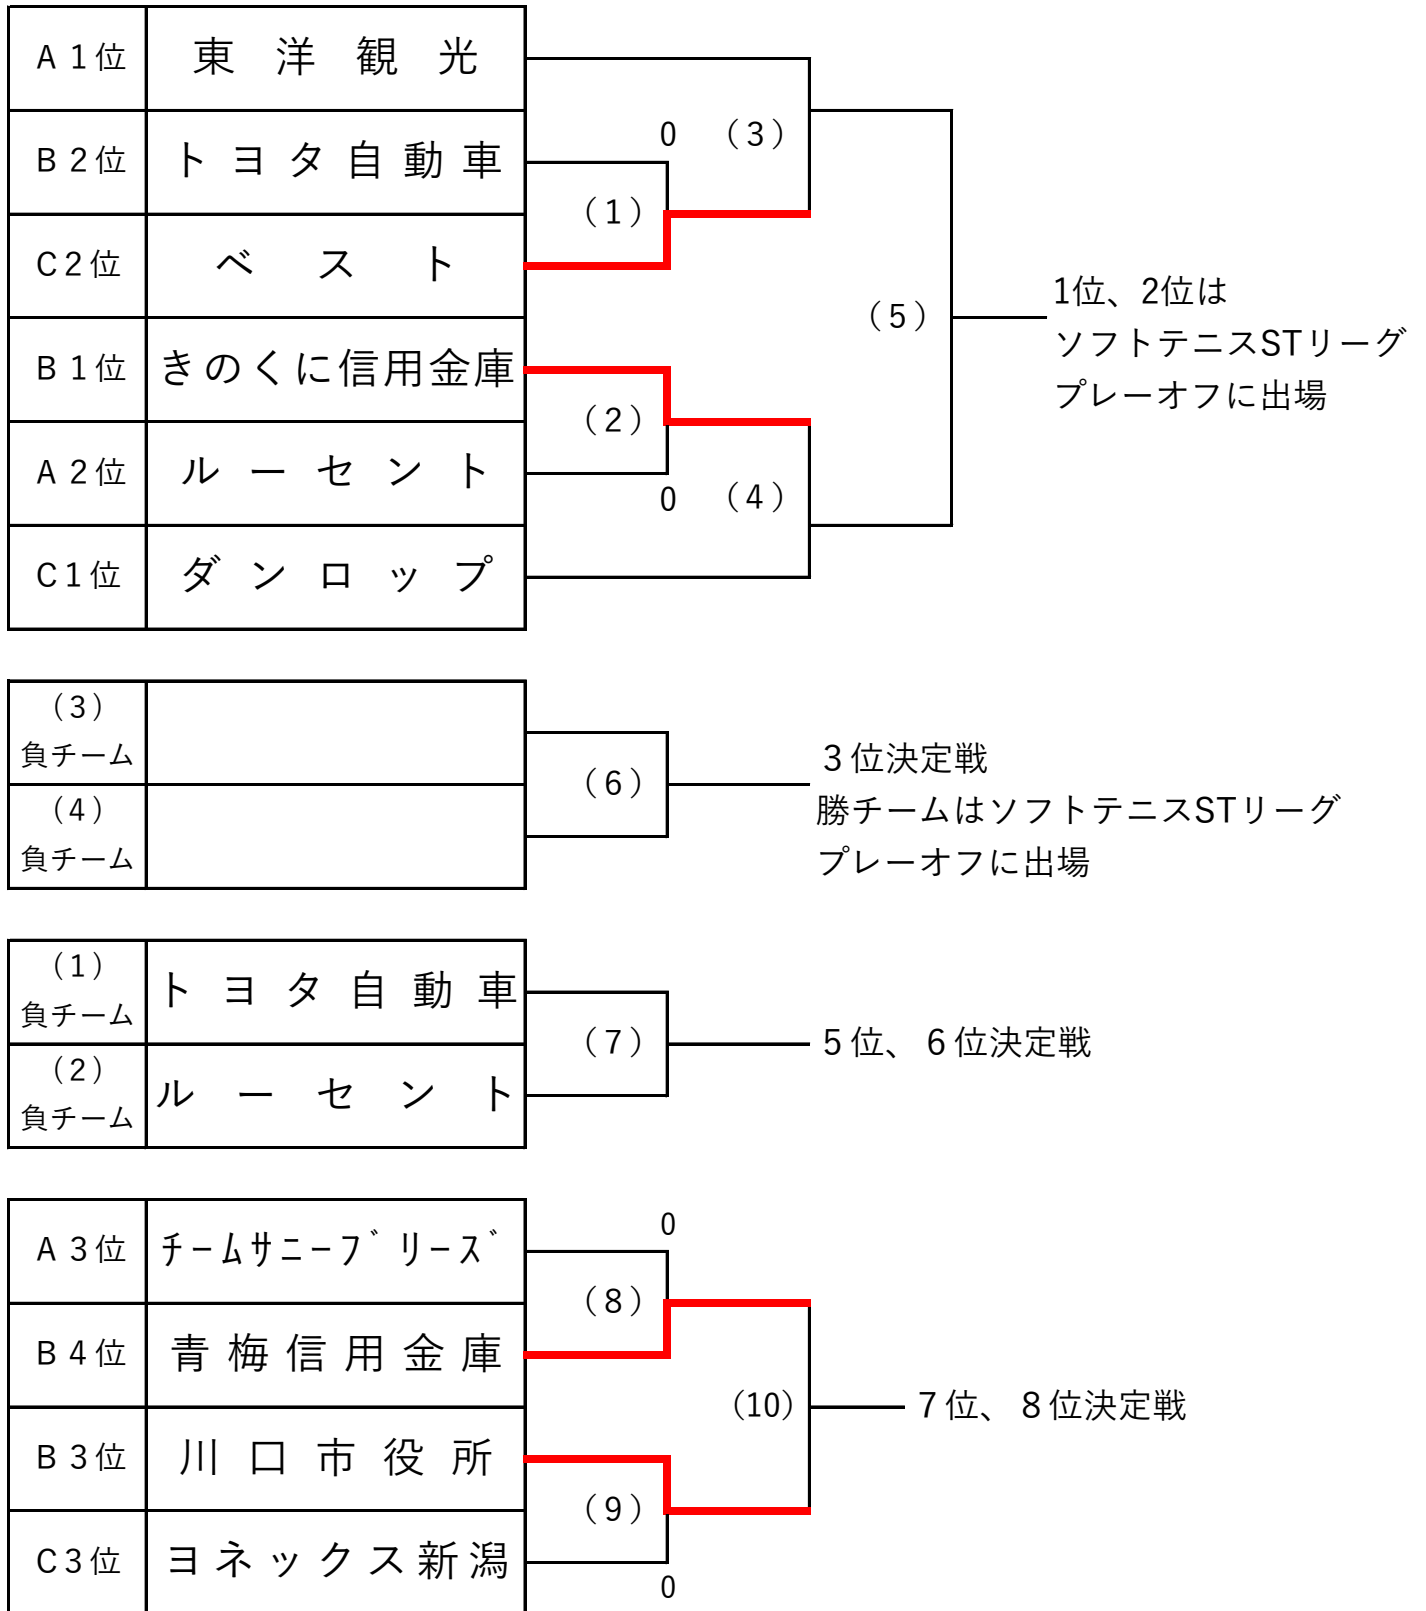

女子順位決定戦成績

*第4位から第8位までが、令和7年度ソフトテニスSTリーグⅡ本部推薦チームに決定

順位決定戦 個別対戦成績〔女子〕

B2位 トヨタ自動車	0	—	②	C2位 ベスト
田川 美怜・宮下 優月	3	—	④	高島 春果・高橋 恵理
田畑 蘭	2	—	④	染井 優海
吉川 理梨・清水 千里	—			越智 ひかり・齋藤 由花

B1位 きのくに信用金庫	②	—	0	A2位 ルーセント
岩崎 彩・中嶋 珠菜実	④	—	0	和田 麻未・河村 希美
石本 久美子	④	—	1	清水 菜央
入部 優花・井用 茜	—			石島 礼菜・内多 あゆみ

A1位 東洋観光	—			C2位 ベスト
.	—			.
.	—			.
.	—			.

B1位 きのくに信用金庫	—			C1位 ダンロップ
.	—			.
.	—			.
.	—			.

3位決定戦

—				
.	—			.
.	—			.
.	—			.

5・6位決定戦

—				
.	—			.
.	—			.
.	—			.

決勝戦

—				
.	—			.
.	—			.
.	—			.

7～8位決定戦

A3位 チームサニーブリーズ	0	—	②	B4位 青梅信用金庫
高橋 羽杏奈・村田 夏海	0	—	④	吉澤 美公・根岸 香奈
山口 衣鶴	—			畑沢 法子
OPEN	0	—	④	山本 綾希依・岡安 明日香

B3位 川口市役所	②	—	0	C3位 ヨネックス新潟
三浦 菜留美・安田 まどか	④	—	1	高橋 寧々・源川 耀子
上野 美穂	④	—	0	花見 楓香
山下 奈々・横塚 海佑	—			鈴木 愛香・田辺 なつき

7・8位決定戦

B4位 青梅信用金庫	—			B3位 川口市役所
.	—			.
.	—			.
.	—			.