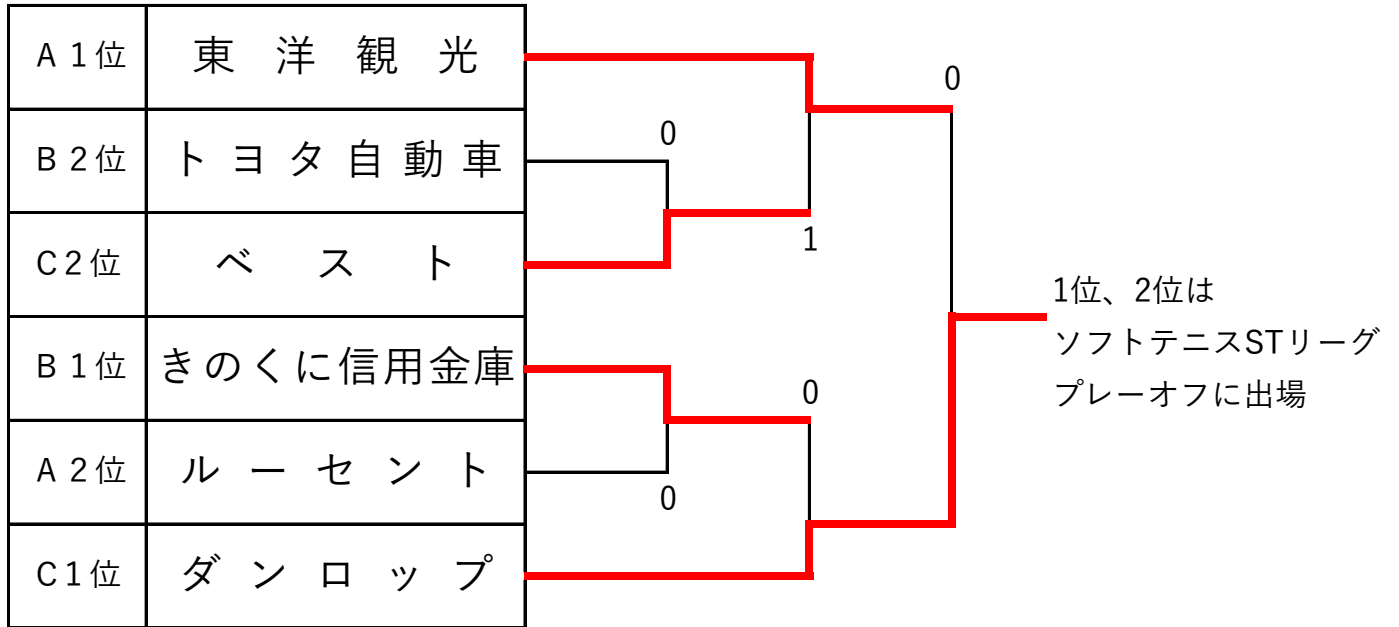

女子順位決定戦成績

3位決定戦

5位、6位決定戦

7位、8位決定戦

*第4位から第8位までが、令和7年度ソフトテニスSTリーグⅡ本部推薦チームに決定

順位決定戦 個別対戦成績〔女子〕

B2位 トヨタ自動車	0	-	②	C2位 ベスト
田川 美怜・宮下 優月	3	-	④	高島 春果・高橋 恵理
田畑 蘭	2	-	④	染井 優海
吉川 理梨・清水 千里	-	-	-	越智 ひかり・齋藤 由花

B1位 きのくに信用金庫	②	-	0	A2位 ルーセント
岩崎 彩・中嶋 珠菜実	④	-	0	和田 麻未・河村 希美
石本 久美子	④	-	1	清水 菜央
入部 優花・井用 茜	-	-	-	石島 礼菜・内多 あゆみ