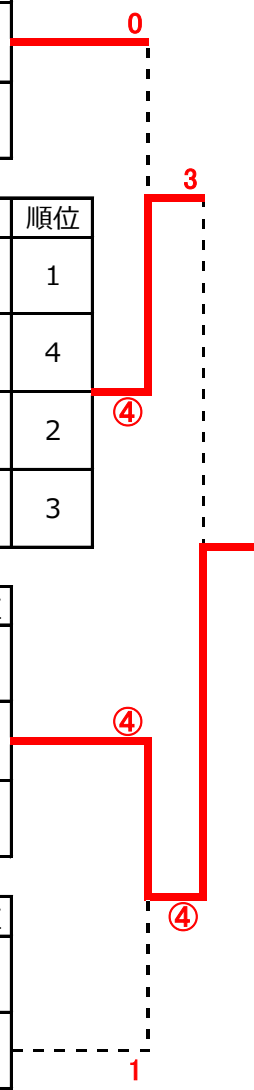

男子クリムゾン

A	氏名	所属	1	2	3	勝率	差	順位
1	武川 航大 塩野樹 武藤隼	明法高等学校 明法高等学校	/	④	④	2/2		1
2	小須田 千輝 黒澤 勇紀	明法中学校 明法中学校	0	/	1	0/2		3
3	稲吉 駿 葉袋 康太	明法中学校 明法高等学校	3	④	/	1/2		2

B	氏名	所属	4	5	6	7	勝率	差	順位
4	深澤 怜太 野澤 慎也	明法高等学校 明法高等学校	/	④	④	④	3/3		1
5	加藤 綾斗 田熊 皐太	明法高等学校 明法高等学校	0	/	0	0	0/3		4
6	伊藤 正紀 陰山 拳	明法高等学校 明法高等学校	3	④	/	④	2/3		2
7	松井 優弥 小林 蓮	明法高等学校 明法高等学校	3	④	3	/	1/3		3

C	氏名	所属	8	9	10	勝率	差	順位
8	岡田 悠太 岡本 雅大	明法高等学校 明法高等学校	/	④	④	2/2		1
9	高橋 侑歩 熊谷 幸大	明法中学校 明法中学校	1	/	0	0/2		3
10	安藤 希綱 赤瀬 光祈	明法高等学校 明法高等学校	3	④	/	1/2		2

D	氏名	所属	11	12	13	勝率	差	順位
11	平山 恒太郎 清水 翔太	明法高等学校 明法高等学校	/	④	④	2/2		1
12	石本 大 奥井 優弥	明法中学校 明法中学校	1	/	④	1/2		2
13	渡辺 佑真 武藤 隼	明法高等学校 明法高等学校	R	R	/	0/2		3