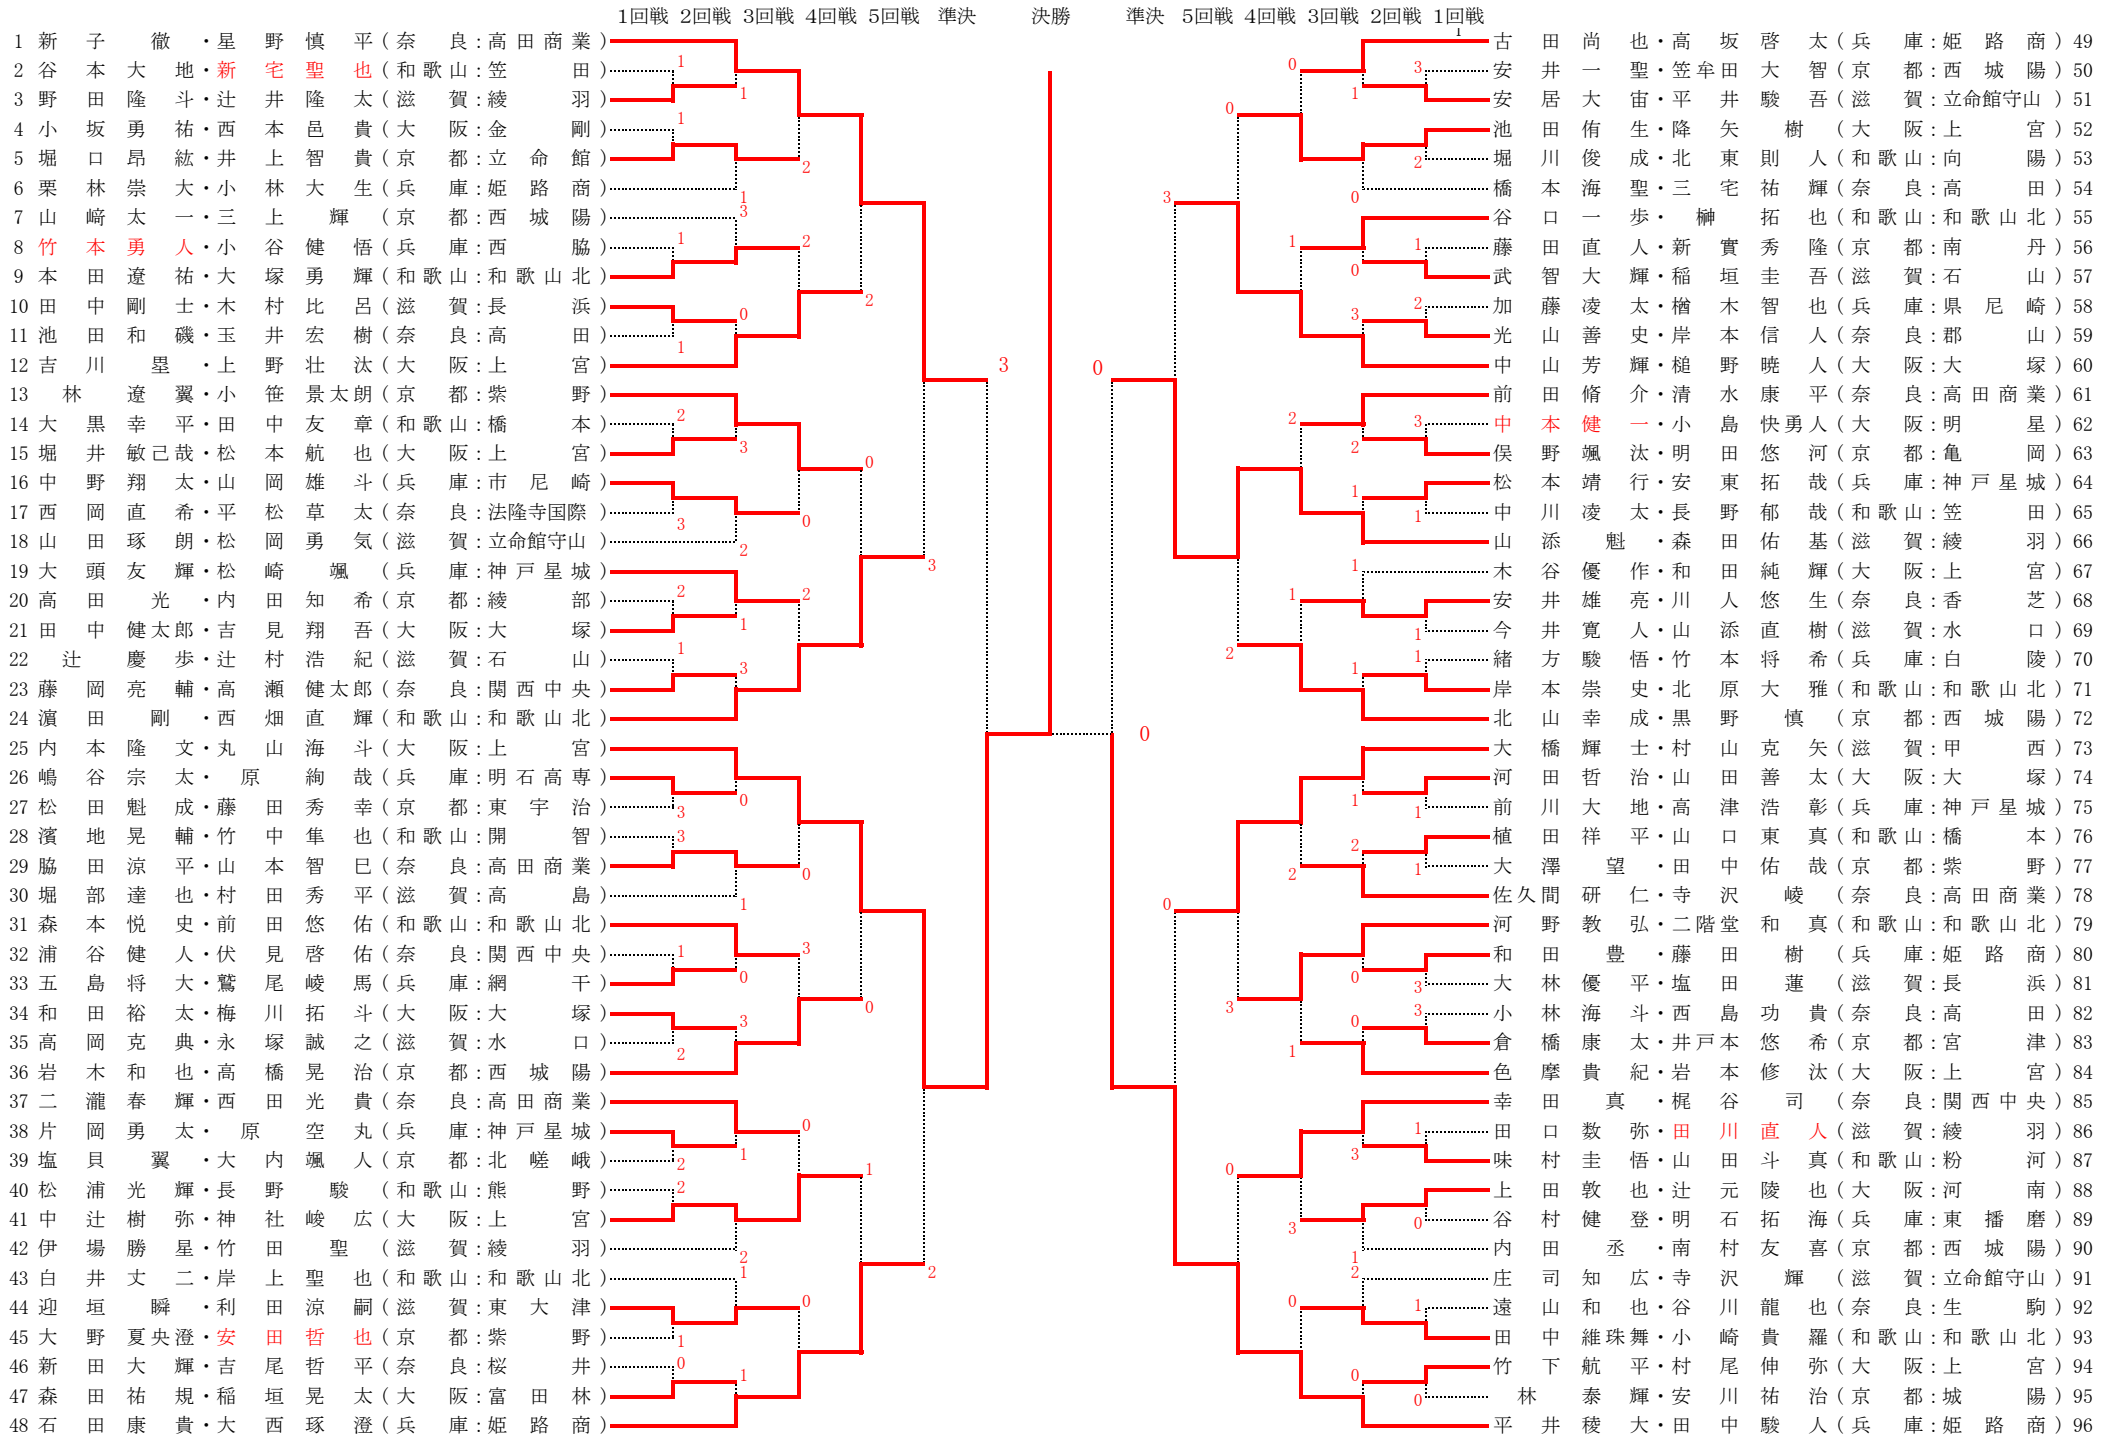

平成25年度 近畿高等学校ソフトテニスインドア大会 男子個人戦

大会期日 平成26年1月12日・13日

大会会場 滋賀県立長浜ドーム

平成25年度 近畿高等学校ソフトテニスインドア大会 女子個人戦

大会期日 平成 26 年 1 月 1 2 日・1 3 日
大会会場 滋 賀 県 立 長 浜 ド ー ム