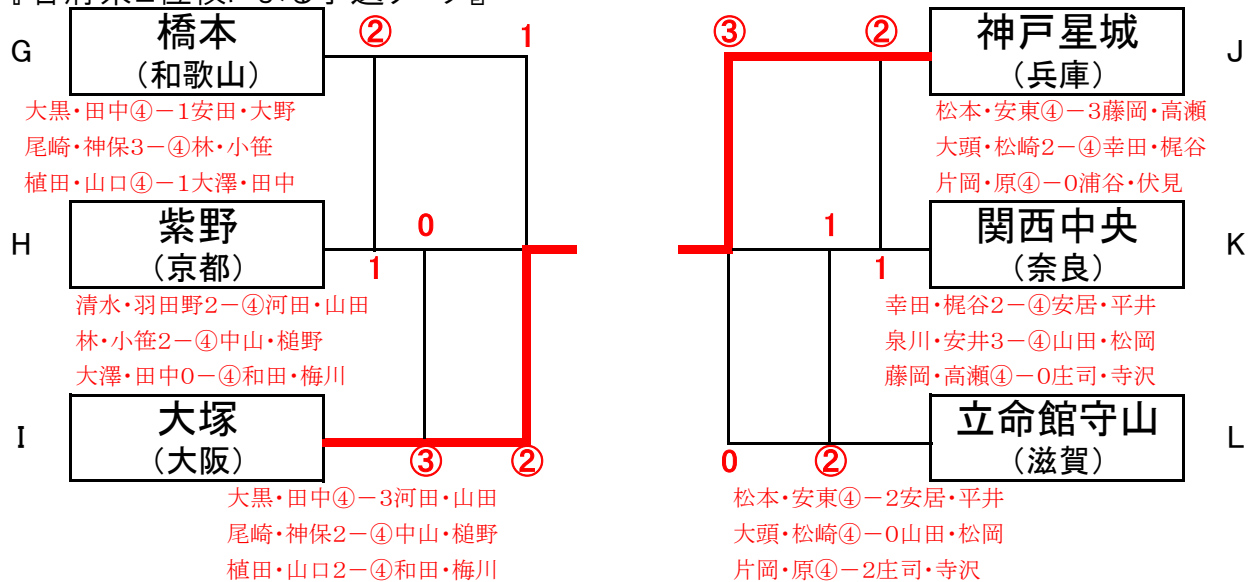

第39回 全日本高等学校選抜 ソフトテニス大会 近畿予選(男子)結果

**【決勝戦】**  
 佐久間・星野④-0古田・大西  
 脇田・清水1-④平井・田中  
 新子・西田1-④石田・高坂

『各府県2位校による予選リーグ』

【全国選抜代表決定戦】

第39回 全日本高等学校選抜 ソフトテニス大会 近畿予選(女子)結果

**【決勝戦】**  
 副島・中崎3-④柴原・安田  
 藤木・泉谷④-1塚川・前田  
 永尾・竹田④-0竹原・坂本

『各府県2位校による予選リーグ』

【全国選抜代表決定戦】