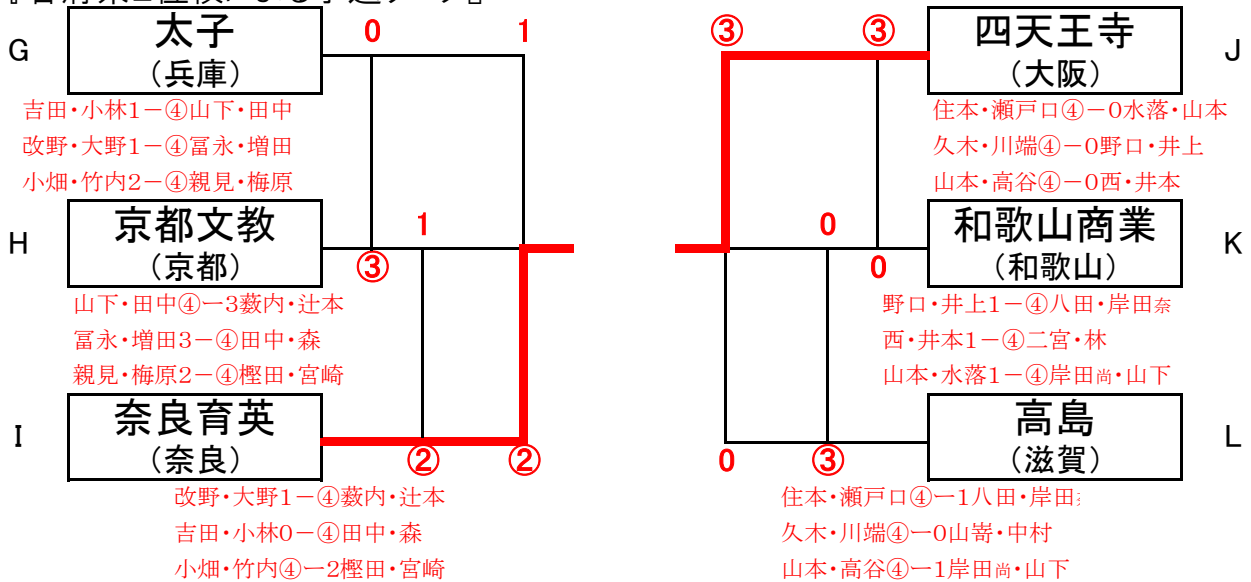

第39回 全日本高等学校選抜 ソフトテニス大会 近畿予選(男子)結果

**【決勝戦】**  
 佐久間・星野④-0古田・大西  
 脇田・清水1-④平井・田中  
 新子・西田1-④石田・高坂

『各府県2位校による予選リーグ』

【全国選抜代表決定戦】

第39回 全日本高等学校選抜 ソフトテニス大会 近畿予選(女子)結果

**【決勝戦】**  
 副島・中崎3-④柴原・安田  
 藤木・泉谷④-1塚川・前田  
 永尾・竹田④-0竹原・坂本

『各府県2位校による予選リーグ』

【全国選抜代表決定戦】