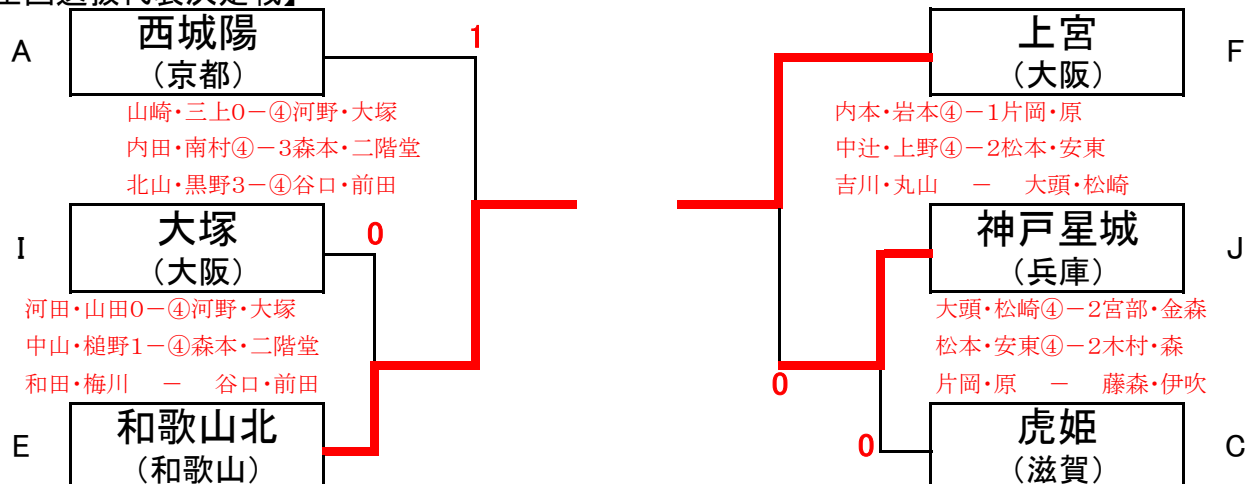

第39回 全日本高等学校選抜 ソフトテニス大会 近畿予選(男子)結果

**【決勝戦】**  
 佐久間・星野④-0古田・大西  
 脇田・清水1-④平井・田中  
 新子・西田1-④石田・高坂

『各府県2位校による予選リーグ』

【全国選抜代表決定戦】

第39回 全日本高等学校選抜 ソフトテニス大会 近畿予選(女子)結果

**【決勝戦】**  
 副島・中崎3-④柴原・安田  
 藤木・泉谷④-1塚川・前田  
 永尾・竹田④-0竹原・坂本

『各府県2位校による予選リーグ』

【全国選抜代表決定戦】