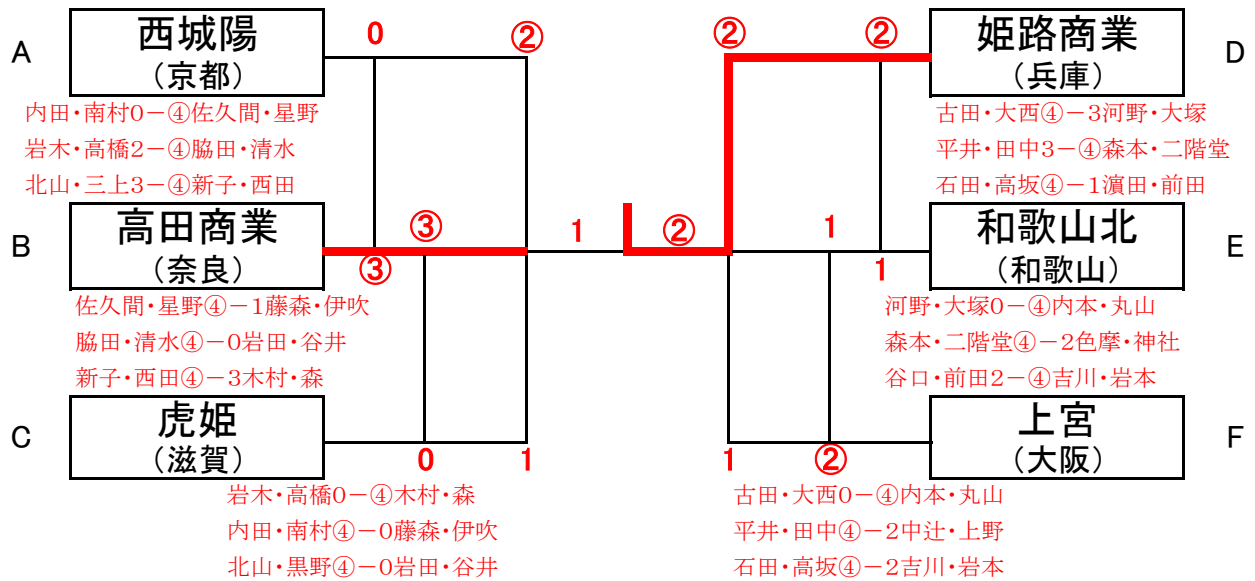

第39回 全日本高等学校選抜 ソフトテニス大会 近畿予選(男子)結果

**【決勝戦】**  
 佐久間・星野④-0古田・大西  
 脇田・清水1-④平井・田中  
 新子・西田1-④石田・高坂

『各府県2位校による予選リーグ』

【全国選抜代表決定戦】

第39回 全日本高等学校選抜 ソフトテニス大会 近畿予選(女子)結果

**【決勝戦】**  
 副島・中崎3-④柴原・安田  
 藤木・泉谷④-1塚川・前田  
 永尾・竹田④-0竹原・坂本

『各府県2位校による予選リーグ』

【全国選抜代表決定戦】