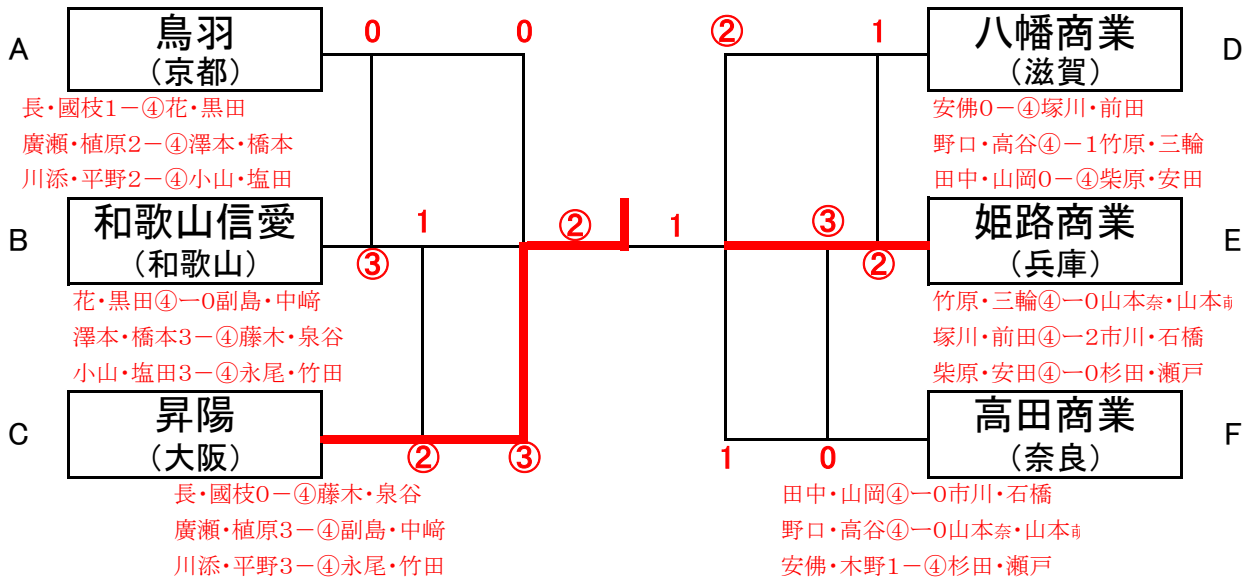

第39回 全日本高等学校選抜 ソフトテニス大会 近畿予選(男子)結果

**【決勝戦】**  
 佐久間・星野④-0古田・大西  
 脇田・清水1-④平井・田中  
 新子・西田1-④石田・高坂

『各府県2位校による予選リーグ』

【全国選抜代表決定戦】

第39回 全日本高等学校選抜 ソフトテニス大会 近畿予選(女子)結果

**【決勝戦】**  
 副島・中崎3-④柴原・安田  
 藤木・泉谷④-1塚川・前田  
 永尾・竹田④-0竹原・坂本

『各府県2位校による予選リーグ』

【全国選抜代表決定戦】