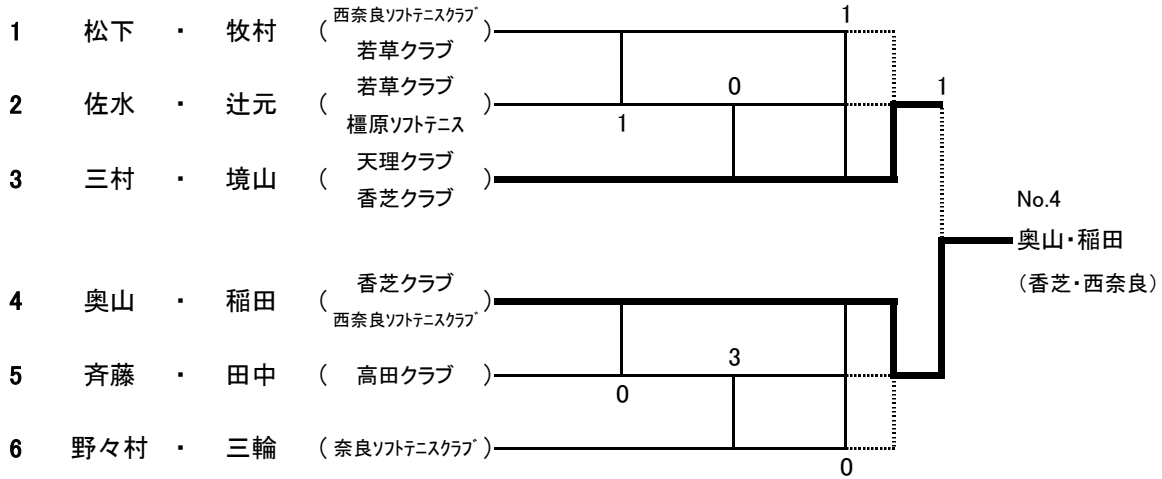

ばら ブロック

林 ・ 小倉 (西奈良ソフトテニスクラブ)

ゆり ブロック

きく ブロック

すみれブロック 代表決定戦

【ゆり 3位】

【きく 2位】

あやめ ブロック