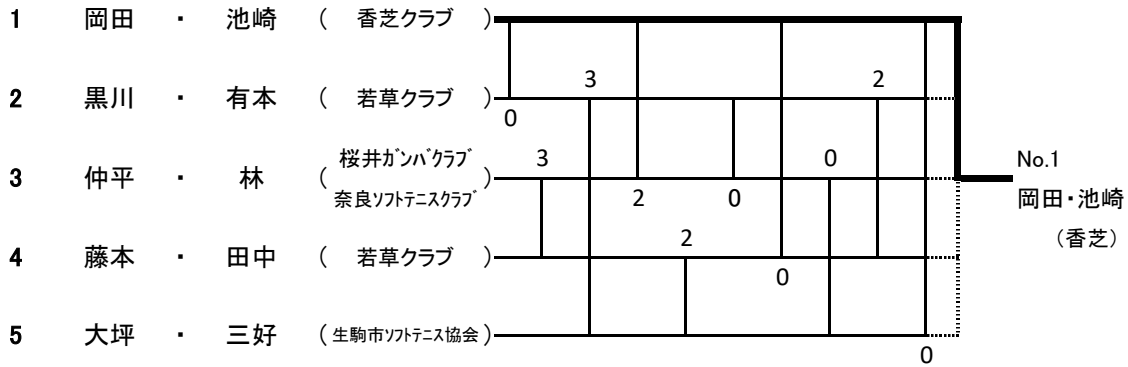

☆ さつき ブロック

1位	辰巳 茂子 (郡山クラブ)	早野 新子 (西奈良ソフトテニスクラブ)
----	------------------	-------------------------

<< 各決勝大会代表選手の選出について >>

(1) 全日本レディース決勝大会	すみれ1位、ばら1位、ゆり1位・2位、きく1位
(2) 全日本レディース決勝大会シニアの部	あやめ1位・2位、はぎ1位・2位、さつき1位
(3) 近畿ふじブロック決勝大会	ふじA1位・2位・3位、ふじB1位・2位
(4) 近畿2部決勝大会	ヨネックス杯と今大会の結果を踏まえ、5ペアを選出

ばら ブロック

林 ・ 小倉 (西奈良ソフトテニスクラブ)

ゆり ブロック

きく ブロック

すみれブロック 代表決定戦

【ゆり 3位】

【きく 2位】

あやめ ブロック