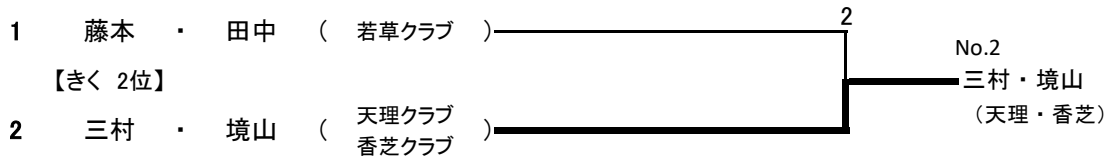

ばら ブロック

林 ・ 小倉 (西奈良ソフトテニスクラブ)

ゆり ブロック

きく ブロック

すみれブロック 代表決定戦

【ゆり 3位】

【きく 2位】

あやめ ブロック

はぎ ブロック

さつき ブロック

さくら ブロック

ふじ A ブロック

《ふじA 順位決定戦(リーグ2位のペア)》

ふじ B ブロック

れんげブロック 出場者

梶谷 由美	アドバンス	米田 牧子	御所クラブ
坂口美喜代		山口佐江子	高円クラブ
吉村 和子		前川 桃代	奈良ソフトテニスクラブ
石原佐知子	北村智栄美		
大浦美智子	生駒市ソフトテニス協会	浅野こずえ	若草クラブ
伊佐 由夏		大園 香織	
宇杉 美幸		中村 正子	
吉田 夏代		鈴木 ナナ	
杉本久美子	奥 美絵		
國宗 孝美	香芝クラブ	山中 都子	
伊藤ゆかり		藤澤 美智	
宮崎由紀子		辻ノ内和子	
宮崎 智絵		林 友香(ばら)	西奈良ソフトテニスクラブ
出口貴美子	河合クラブ	小倉芳美(ばら)	