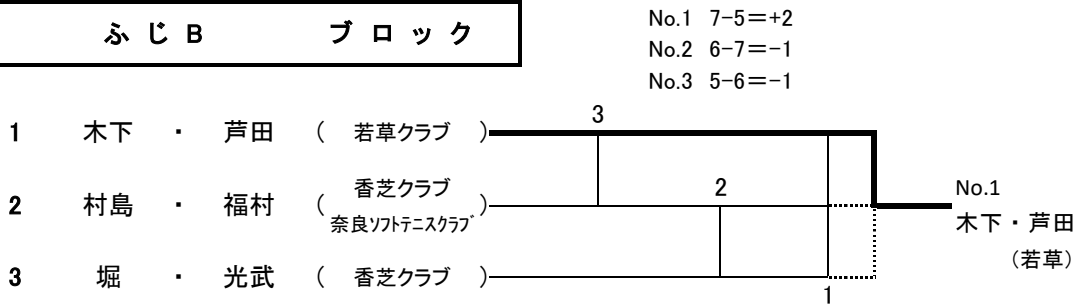

はぎ ブロック

さつき ブロック

さくら ブロック

ふじ A ブロック

《ふじA 順位決定戦(リーグ2位のペア)》

ふじ B ブロック

れんげブロック 出場者

梶谷 由美	アドバンス	米田 牧子	御所クラブ
坂口美喜代		山口佐江子	高円クラブ
吉村 和子		前川 桃代	奈良ソフトテニスクラブ
石原佐知子	北村智栄美		
大浦美智子	生駒市ソフトテニス協会	浅野こずえ	若草クラブ
伊佐 由夏		大園 香織	
宇杉 美幸		中村 正子	
吉田 夏代		鈴木 ナナ	
杉本久美子	奥 美絵		
國宗 孝美	香芝クラブ	山中 都子	
伊藤ゆかり		藤澤 美智	
宮崎由紀子		辻ノ内和子	
宮崎 智絵		林 友香(ばら)	西奈良ソフトテニスクラブ
出口貴美子	河合クラブ	小倉芳美(ばら)	