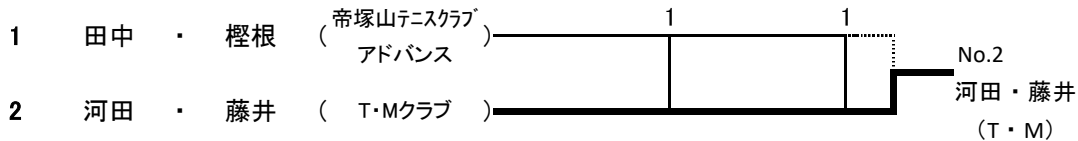

ばら ブロック

林 ・ 小倉 (西奈良ソフトテニスクラブ)

ゆり ブロック

きく ブロック

すみれブロック 代表決定戦

【ゆり 3位】

【きく 2位】

あやめ ブロック

はぎ ブロック

さつき ブロック

さくら ブロック

ふじ A ブロック

《ふじA 順位決定戦(リーグ2位のペア)》

ふじ B ブロック

れんげブロック 出場者

梶谷 由美	アドバンス	米田 牧子	御所クラブ
坂口美喜代		山口佐江子	高円クラブ
吉村 和子		前川 桃代	奈良ソフトテニスクラブ
石原佐知子	北村智栄美		
大浦美智子	生駒市ソフトテニス協会	浅野こずえ	若草クラブ
伊佐 由夏		大園 香織	
宇杉 美幸		中村 正子	
吉田 夏代		鈴木 ナナ	
杉本久美子	奥 美絵		
國宗 孝美	香芝クラブ	山中 都子	
伊藤ゆかり		藤澤 美智	
宮崎由紀子		辻ノ内和子	
宮崎 智絵		林 友香(ばら)	西奈良ソフトテニスクラブ
出口貴美子	河合クラブ	小倉芳美(ばら)	