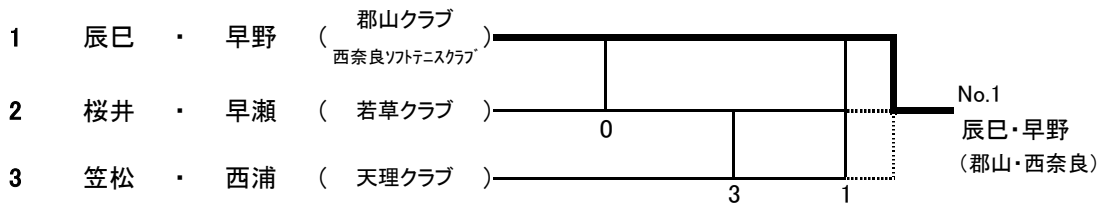

ばら ブロック

林 ・ 小倉 (西奈良ソフトテニスクラブ)

ゆり ブロック

きく ブロック

すみれブロック 代表決定戦

【ゆり 3位】

【きく 2位】

あやめ ブロック

はぎ ブロック

さつき ブロック

さくら ブロック

ふじ A ブロック

《ふじA 順位決定戦(リーグ2位のペア)》

ふじ B ブロック

れんげブロック 出場者

梶谷 由美	アドバンス	米田 牧子	御所クラブ
坂口美喜代		山口佐江子	高円クラブ
吉村 和子		前川 桃代	奈良ソフトテニスクラブ
石原佐知子	北村智栄美		
大浦美智子	生駒市ソフトテニス協会	浅野こずえ	若草クラブ
伊佐 由夏		大園 香織	
宇杉 美幸		中村 正子	
吉田 夏代		鈴木 ナナ	
杉本久美子	奥 美絵		
國宗 孝美	香芝クラブ	山中 都子	
伊藤ゆかり		藤澤 美智	
宮崎由紀子		辻ノ内和子	
宮崎 智絵		林 友香(ばら)	西奈良ソフトテニスクラブ
出口貴美子	河合クラブ	小倉芳美(ばら)	