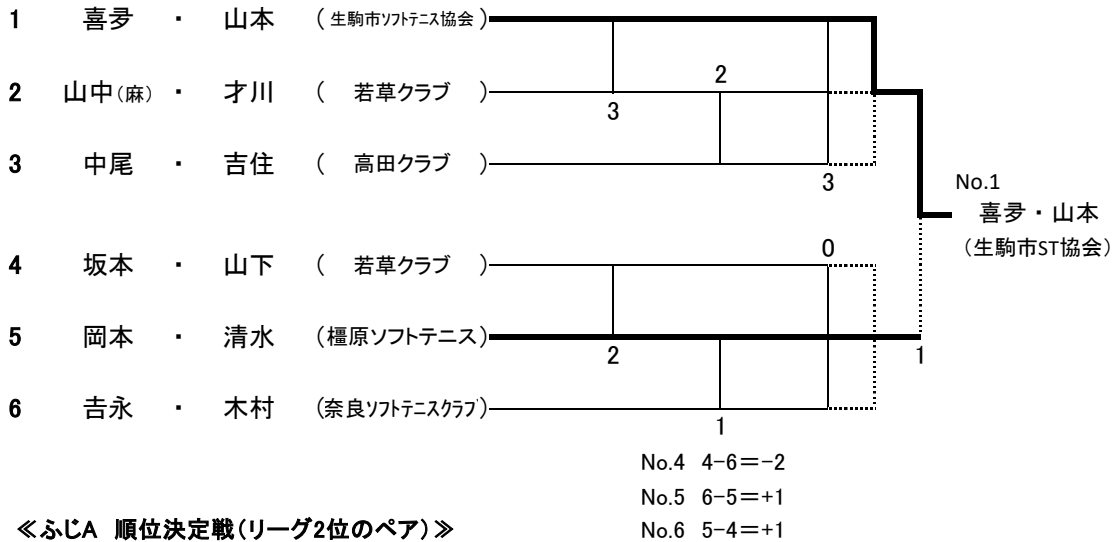

はぎ ブロック

さつき ブロック

さくら ブロック

ふじ A ブロック

《ふじA 順位決定戦(リーグ2位のペア)》

ふじ B ブロック

れんげブロック 出場者

梶谷 由美	アドバンス	米田 牧子	御所クラブ
坂口美喜代		山口佐江子	高円クラブ
吉村 和子		前川 桃代	奈良ソフトテニスクラブ
石原佐知子	北村智栄美		
大浦美智子	生駒市ソフトテニス協会	浅野こずえ	若草クラブ
伊佐 由夏		大園 香織	
宇杉 美幸		中村 正子	
吉田 夏代		鈴木 ナナ	
杉本久美子	奥 美絵		
國宗 孝美	香芝クラブ	山中 都子	
伊藤ゆかり		藤澤 美智	
宮崎由紀子		辻ノ内和子	
宮崎 智絵		林 友香(ばら)	西奈良ソフトテニスクラブ
出口貴美子	河合クラブ	小倉芳美(ばら)	