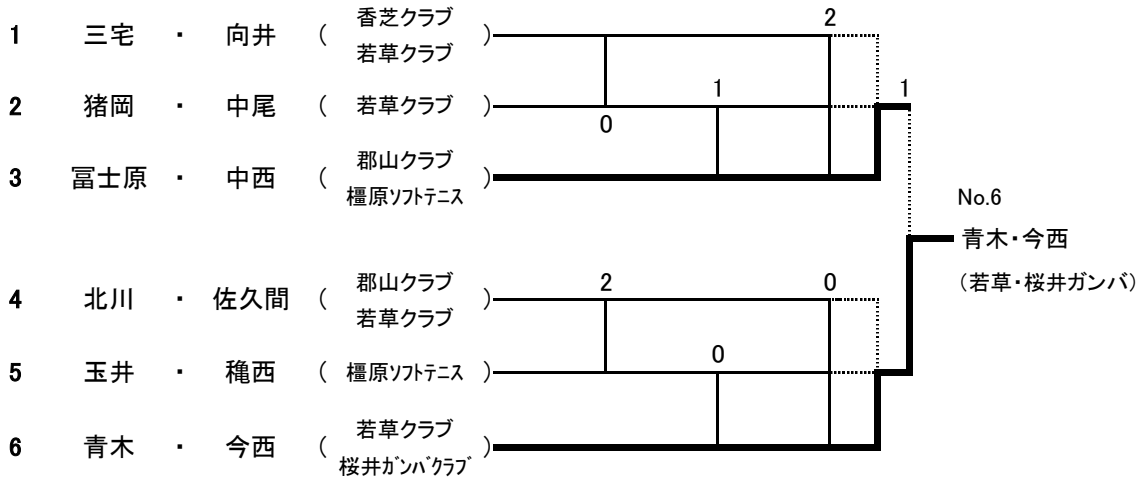

ばら ブロック

林 ・ 小倉 (西奈良ソフトテニスクラブ)

ゆり ブロック

きく ブロック

すみれブロック 代表決定戦

【ゆり 3位】

【きく 2位】

あやめ ブロック

はぎ ブロック

さつき ブロック

さくら ブロック

ふじ A ブロック

《ふじA 順位決定戦(リーグ2位のペア)》

ふじ B ブロック

れんげブロック 出場者

梶谷 由美	アドバンス	米田 牧子	御所クラブ
坂口美喜代		山口佐江子	高円クラブ
吉村 和子		前川 桃代	奈良ソフトテニスクラブ
石原佐知子	北村智栄美		
大浦美智子	生駒市ソフトテニス協会	浅野こずえ	若草クラブ
伊佐 由夏		大園 香織	
宇杉 美幸		中村 正子	
吉田 夏代		鈴木 ナナ	
杉本久美子	奥 美絵		
國宗 孝美	香芝クラブ	山中 都子	
伊藤ゆかり		藤澤 美智	
宮崎由紀子		辻ノ内和子	
宮崎 智絵		林 友香(ばら)	西奈良ソフトテニスクラブ
出口貴美子	河合クラブ	小倉芳美(ばら)	