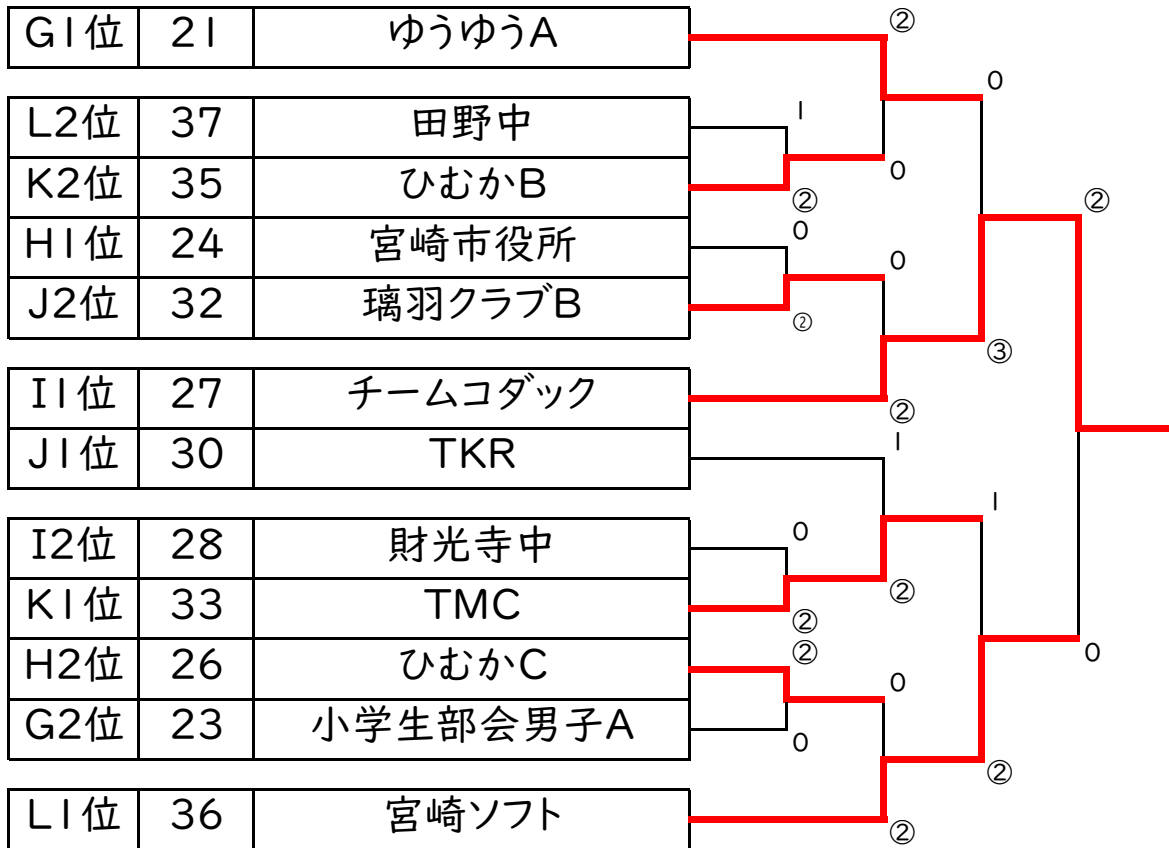

令和6年度宮崎県ソフトテニス選手権春季大会（団体の部）

令和7年2月24日（月）
宮崎市生目の杜運動公園

決勝トーナメント

優勝	チームコダック
準優勝	宮崎ソフト
第3位	ゆうゆうA
第3位	TMC