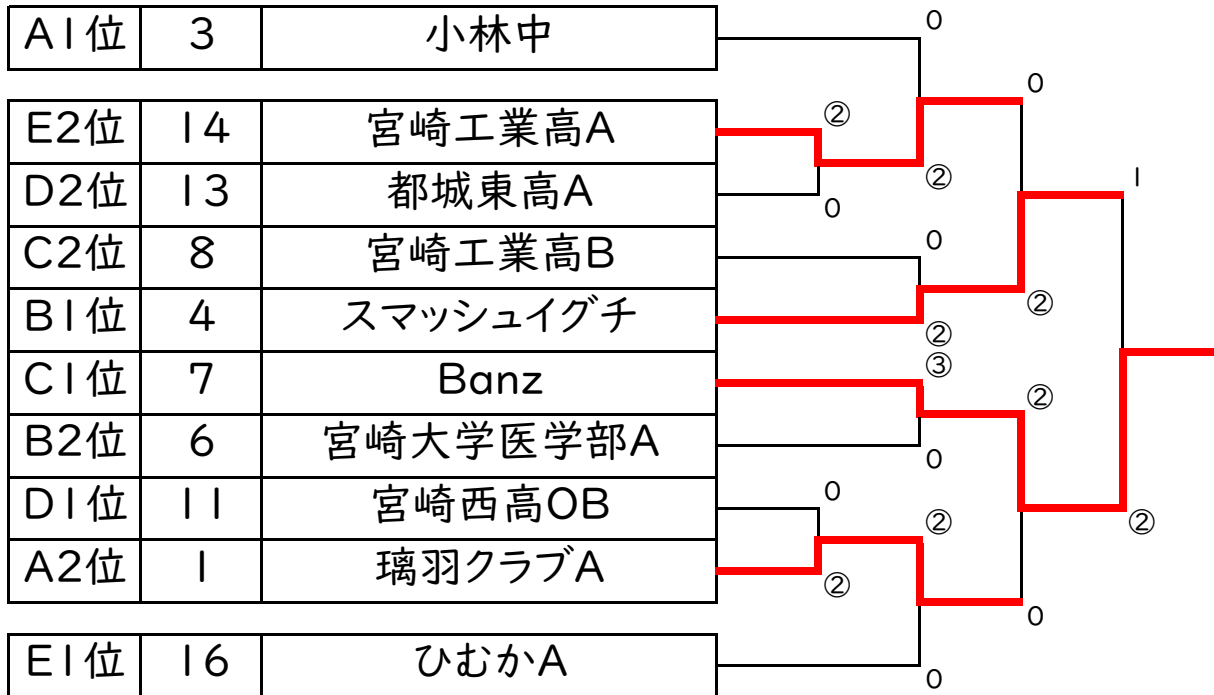

C	チーム名	7	8	9	10	勝	負	順位
7	Banz		③	③	③	3	0	1
8	宮崎工業高B	0		1	③	1	2	2
9	東大宮中	0	②		1	1	2	3
10	宮崎北高A	0	0	②		1	2	4

D	チーム名	11	12	13	勝	負	順位
11	宮崎西高OB		③	③	2	0	1
12	宮崎北高B	0		0	0	2	3
13	都城東高A	0	③		1	1	2

E	チーム名	14	15	16	勝	負	順位
14	宮崎工業高A		②	1	1	1	2
15	都城東高B☆	1		1	0	2	3
16	ひむかA	②	②		2	0	1

令和6年度宮崎県ソフトテニス選手権春季大会（団体の部）

令和7年2月24日（月）
宮崎市生目の杜運動公園

決勝トーナメント

優勝	Banz
準優勝	スマッシュイグチ
第3位	璃羽クラブA
第3位	宮崎工業高A

令和6年度宮崎県ソフトテニス選手権春季大会（団体の部）

令和7年2月24日（月）
宮崎市生目の杜運動公園

B級

予選リーグ