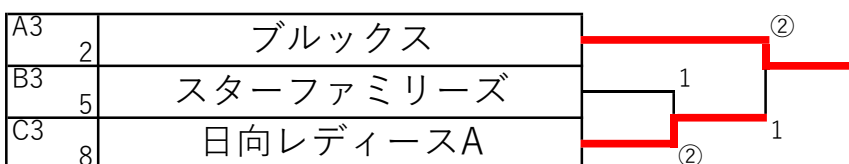

A級決勝トーナメント

A級2位トーナメント

優勝	パワフルズ
----	-------

A級3位トーナメント

優勝	ブルックス
----	-------

B級

優勝	ミックス
準優勝	清武ソフト
3位	都城スマイルA

D	チーム名	10	11	12	勝	負	順位
10	ミックス	/	③	③	2	0	1
11	ふれあい土曜会	0	/	0	0	2	3
12	日南STA A	0	③	/	1	1	2