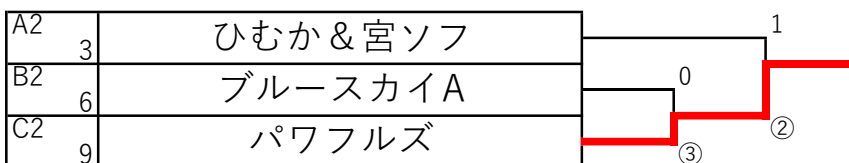

A級2位トーナメント

優勝	パワフルズ