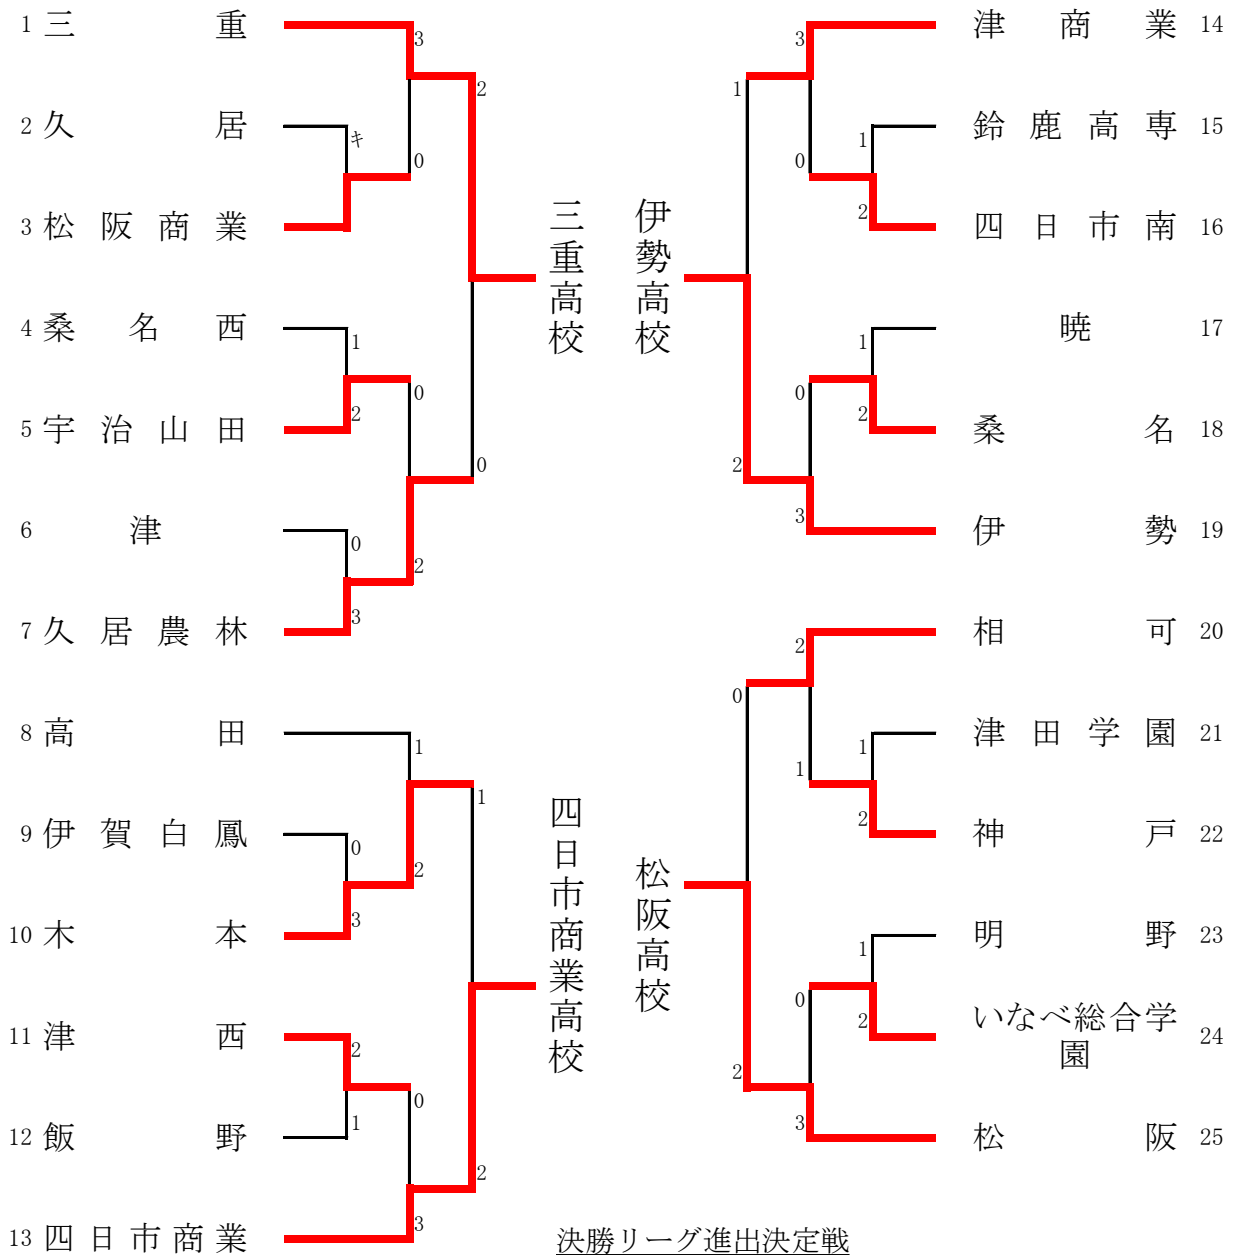

女子団体

決勝リーグ進出決定戦

7 久居農林高校 1-② 10 木本高校
 14 津商業高校 ②-0 20 相可高校