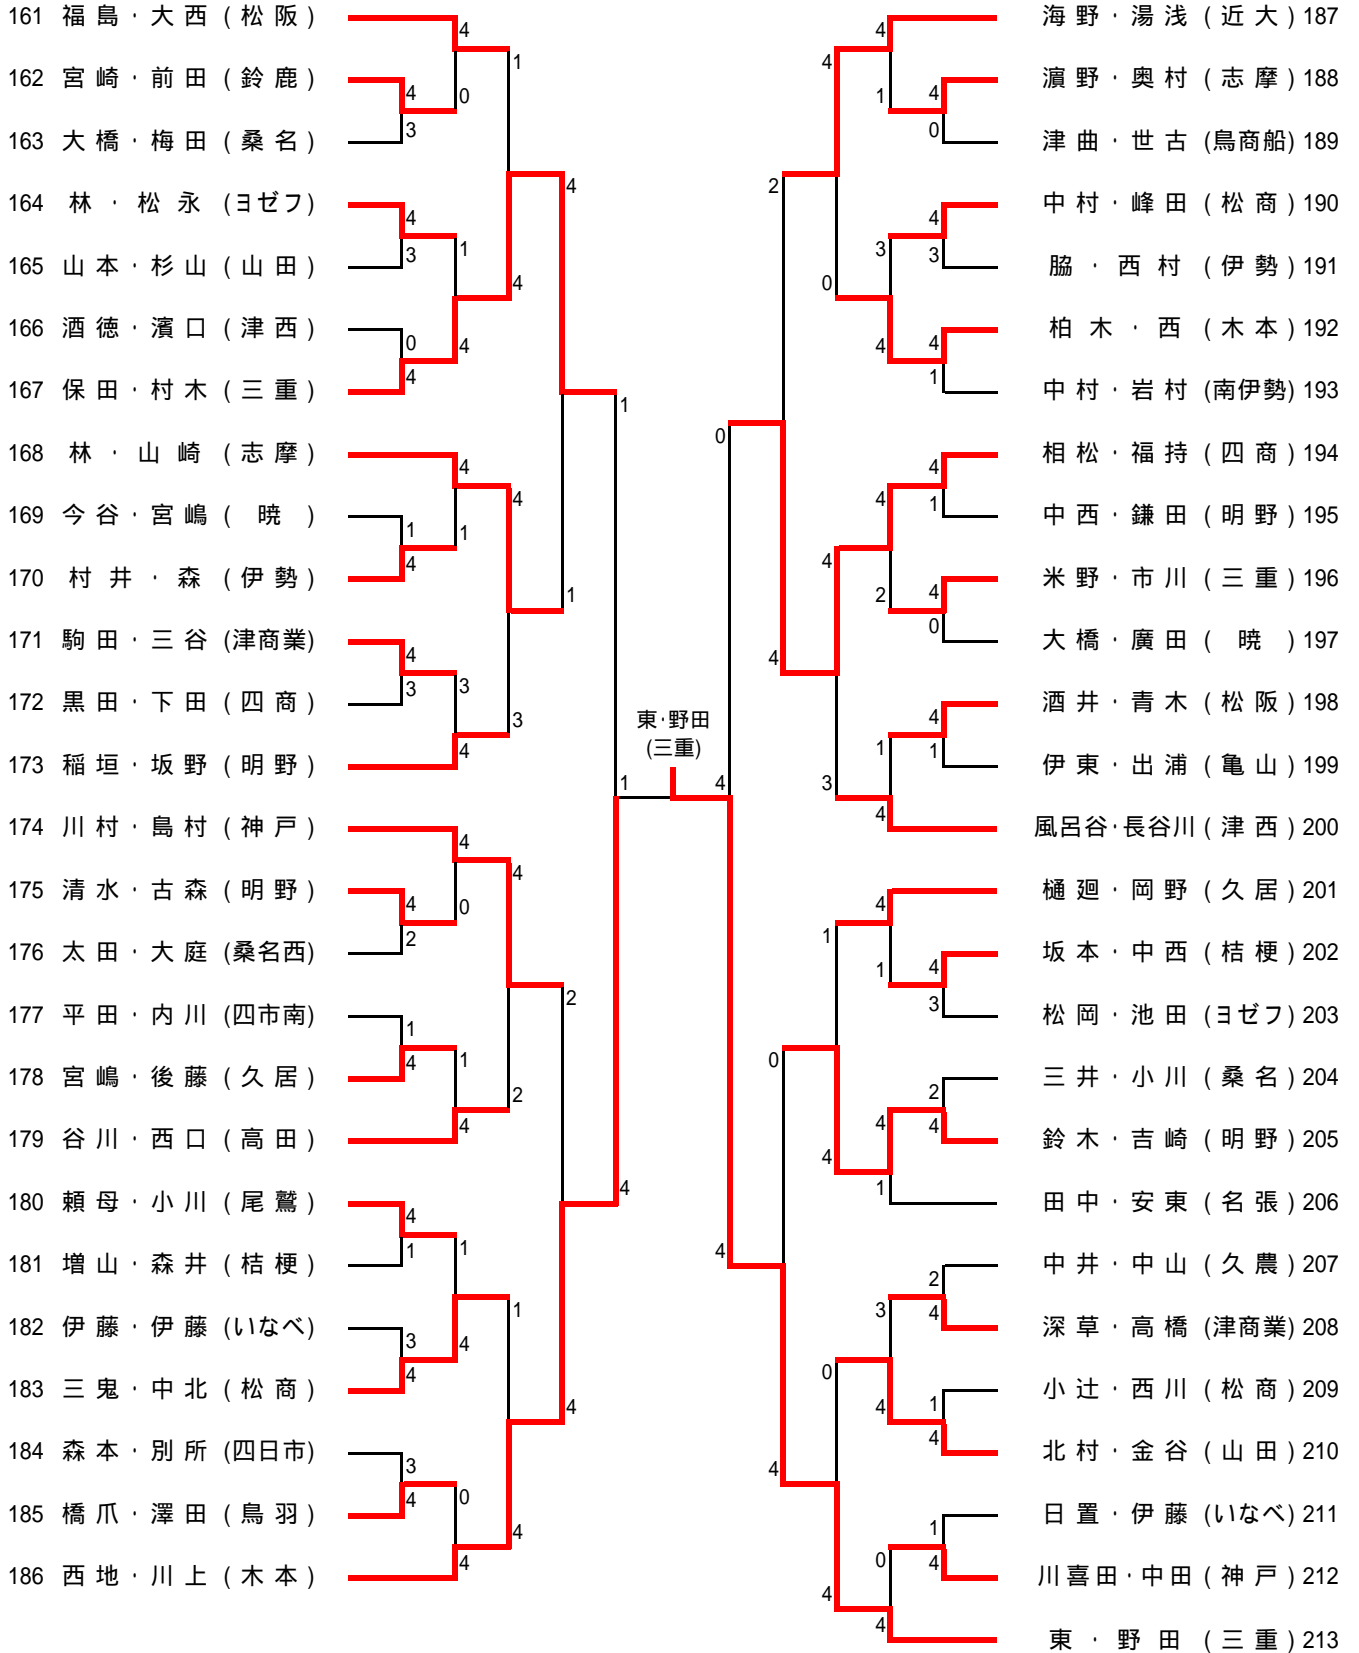

第55回東海高校総体ソフトテニス大会県予選大会兼ハイスクールジャパンカップ2008県予選大会
 平成20年4月26日・27日
 伊勢市営庭球場

女子個人の部 (2)

第55回東海高校総体ソフトテニス大会県予選大会兼ハイスクールジャパンカップ2008県予選大会
 平成20年4月26日・27日
 伊勢市営庭球場

女子個人の部 (4)

女子決定戦