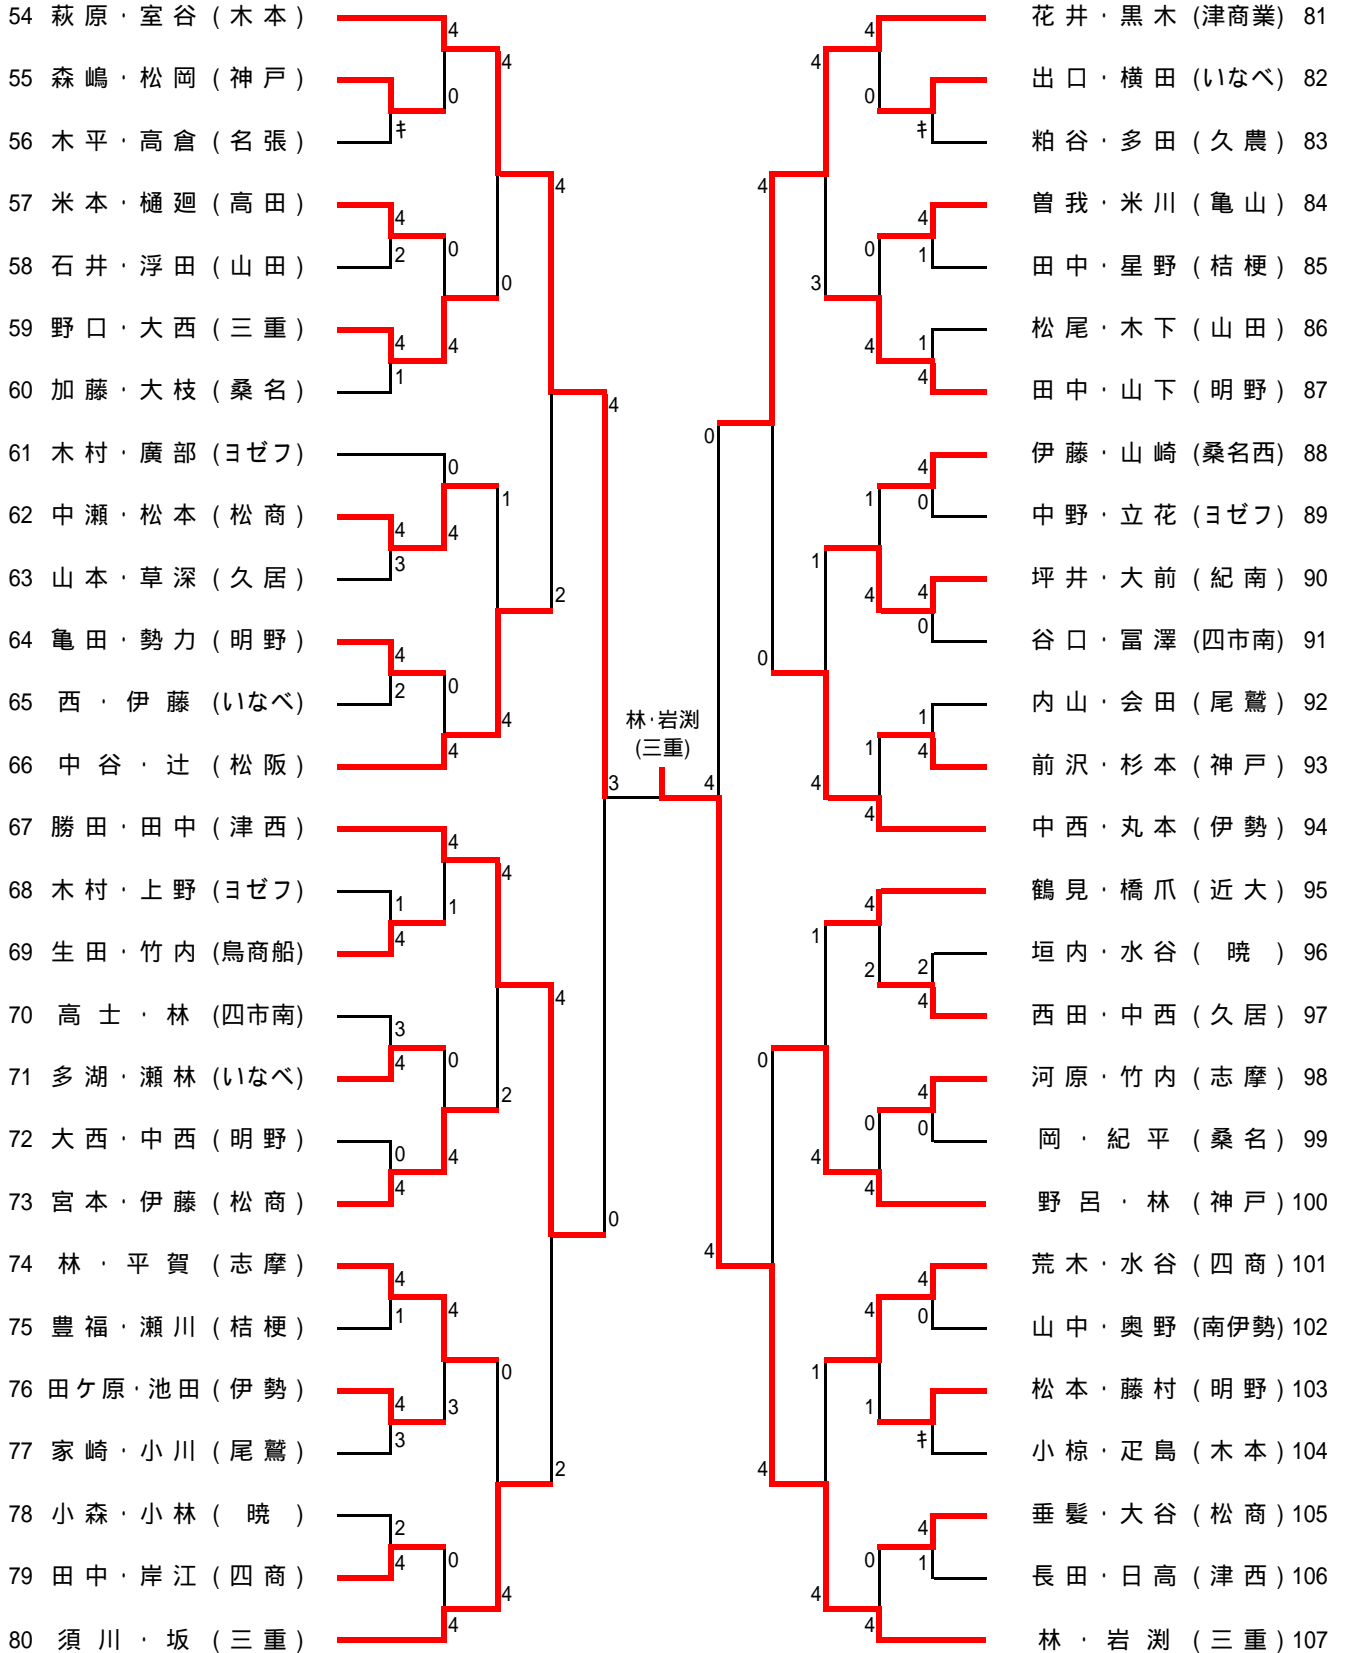

第55回東海高校総体ソフトテニス大会県予選大会兼ハイスクールジャパンカップ2008県予選大会
 平成20年4月26日・27日
 伊勢市営庭球場

女子個人の部 (2)

第55回東海高校総体ソフトテニス大会県予選大会兼ハイスクールジャパンカップ2008県予選大会
 平成20年4月26日・27日
 伊勢市営庭球場

女子個人の部 (4)

女子決定戦