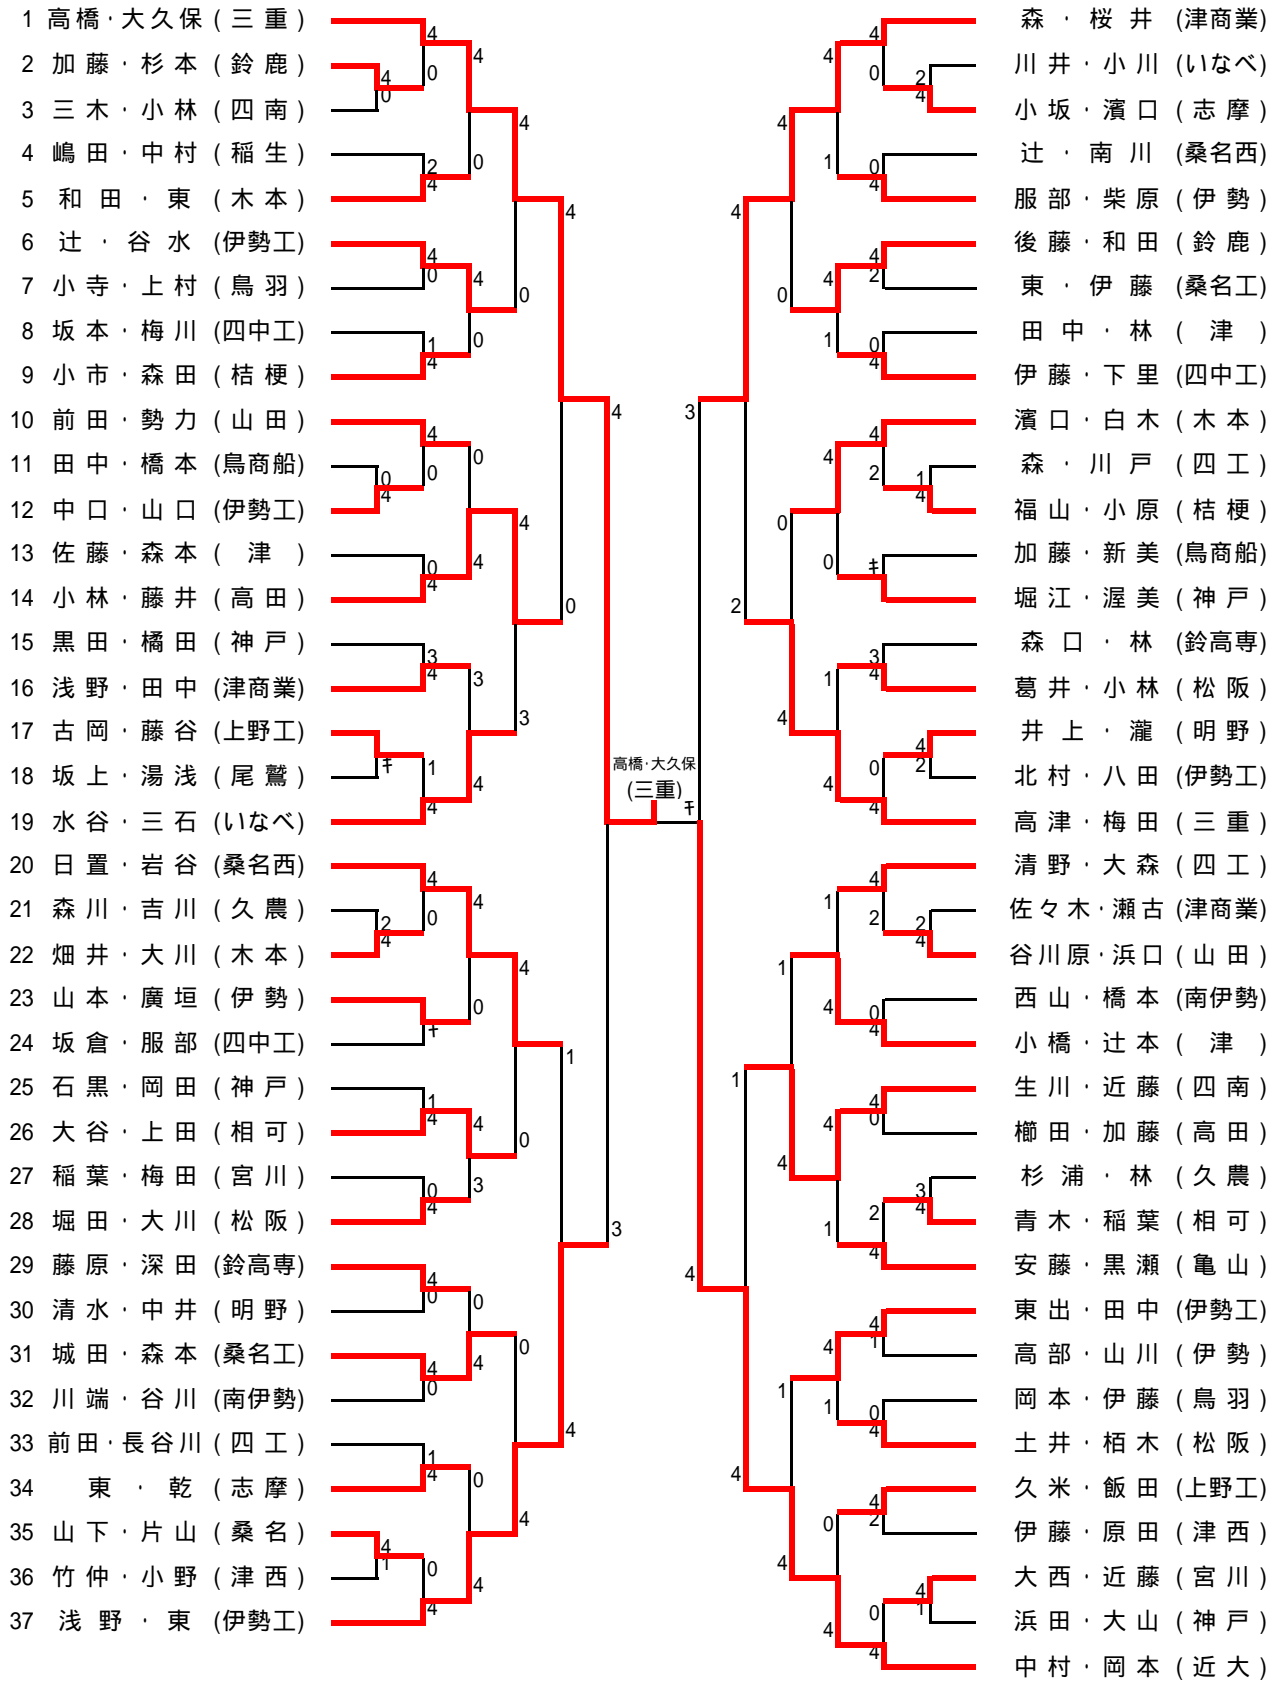

男子の部 (1)

準決勝 高橋・大久保 (三重) 4 - 2 早川・森 (三重)
 山口・小出 (津商業) 4 - 1 早川・山本 (四中工)

決勝 高橋・大久保 (三重) 4 - 0 山口・小出 (津商業)

大会
4日
球場

- 38
- 39
- 40
- 41
- 42
- 43
- 44
- 45
- 46
- 47
- 48
- 49
- 50
- 51
- 52
- 53
- 54
- 55
- 56
- 57
- 58
- 59
- 60
- 61
- 62
- 63
- 64
- 65
- 66
- 67
- 68
- 69
- 70
- 71
- 72
- 73
- 74
- 75

268

269

270

271

272

273

274

275

284

285

286

287

288

289

290

291

292

293

294

295

296

297