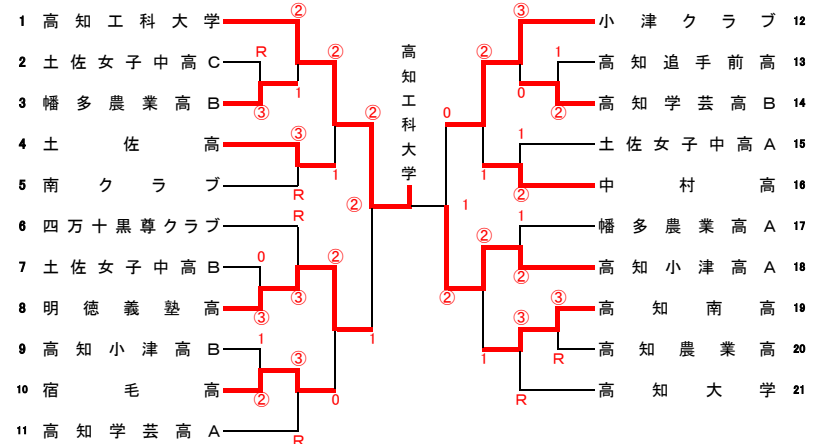

平成26年度 ミズノ杯 クラブ・学校対抗 高知県ソフトテニス大会(団体戦)

日 時 : 平成26年5月6日(火) 8時45分～
 場 所 : 高知市東部総合運動場テニスコート
 催 進 : 高知県ソフトテニス連盟 □
 主 協 賛 : ミズノ株式会社

【一般男子】

【一般女子】

【女子二部】

平成26年度 ミズノ杯 クラブ・学校対抗 高知県ソフトテニス大会(団体戦)

開催日時: 平成26年5月6日(火) 8時45分開会
 場 所: 高知市東部総合運動場テニスコート
 主 催: 高知県ソフトテニス連盟
 協 賛: ミズノ株式会社