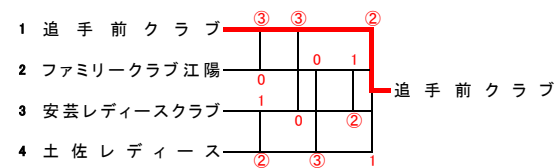

平成26年度 ミズノ杯 クラブ・学校対抗 高知県ソフトテニス大会(団体戦)

日 時 : 平成26年5月6日(火) 8時45分～
 場 所 : 高知市東部総合運動場テニスコート
 催 進 : 高知県ソフトテニス連盟 □
 主 協 賛 : ミズノ株式会社

【一般男子】

【一般女子】

【女子二部】

平成26年度 ミズノ杯 クラブ・学校対抗 高知県ソフトテニス大会(団体戦)

開催日時: 平成26年5月6日(火) 8時45分開会
 場 所: 高知市東部総合運動場テニスコート
 主 催: 高知県ソフトテニス連盟
 協 賛: ミズノ株式会社