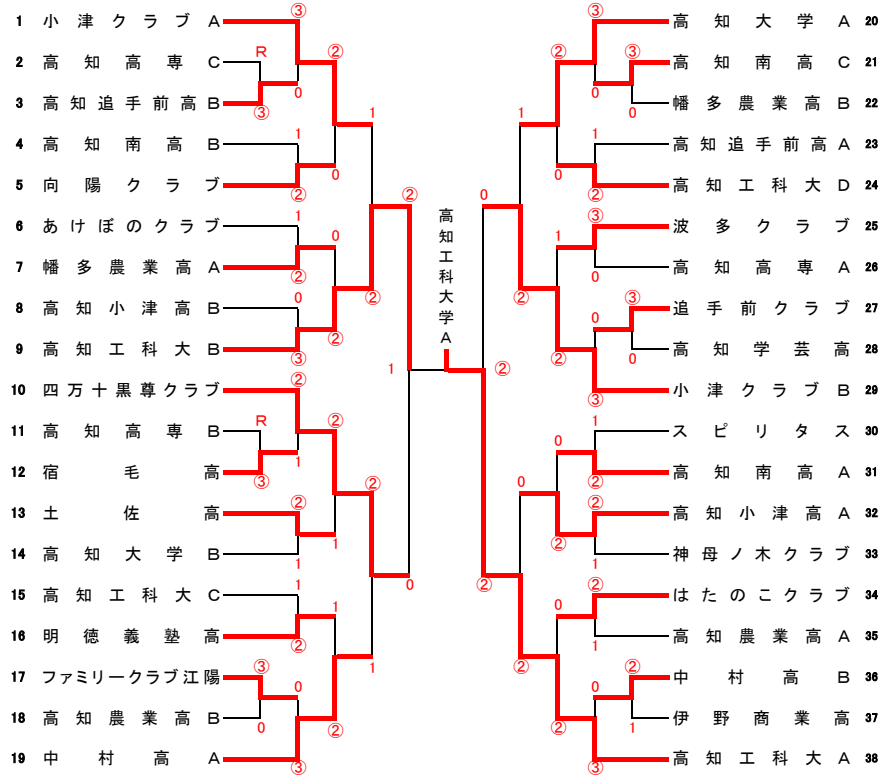

平成26年度 ミズノ杯 クラブ・学校対抗 高知県ソフトテニス大会(団体戦)

日 時 : 平成26年5月6日(火) 8時45分～
 場 所 : 高知市東部総合運動場テニスコート
 催 進 : 高知県ソフトテニス連盟 □
 主 協 賛 : ミズノ株式会社

【一般男子】

【一般女子】

【女子二部】

平成26年度 ミズノ杯 クラブ・学校対抗 高知県ソフトテニス大会(団体戦)

開催日時: 平成26年5月6日(火) 8時45分開会
 場 所: 高知市東部総合運動場テニスコート
 主 催: 高知県ソフトテニス連盟
 協 賛: ミズノ株式会社

【一般男子】

【決勝戦】

高知工科大学A	②	-	1	高知工科大学B
後藤・濱田	④			1 中西・片山
口羽・中川	0			④ 野副・福永
藤村・田中	④			0 田中一・中内

【準々決勝戦】

高知工科大学B	②	-	1	小津クラブA
野副・福永	④			2 横江知・畑中
田中一・中内	0			④ 田中智・土居大
中西・片山	④			0 大井・池川

【準決勝戦】

高知工科大学B	②	-	0	四万十黒幕クラブ
野副・福永	④			2 瀬尾・太田
田中・中内	④			2 山田・山本
中西・片山				