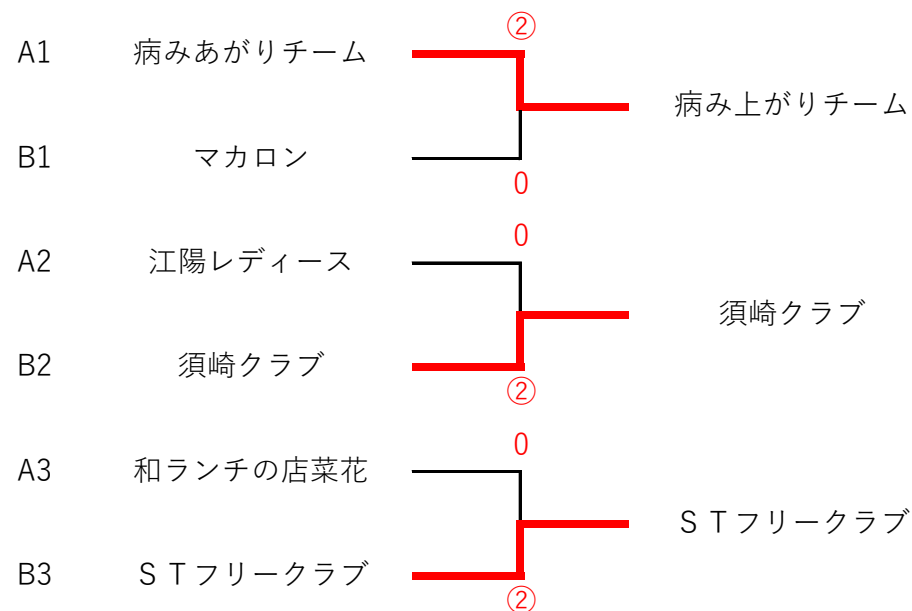

第6回 はちきんサマーカップ高知県レディースソフトテニス大会（団体戦）

日時：令和5年6月18日（日） 9時～
 場所：高知市東部総合運動場テニスコート
 主催：高知県レディースソフトテニス連盟
 協賛：株式会社 ルーセント

【ブルーの部 Aリーグ】

	チーム名	1	2	3	勝率	順位
1	病みあがりチーム		③	③	2勝	1
2	江陽レディース	0		②	1勝1敗	2
3	和ランチの店菜花	0	1		2敗	3

【ブルーの部 Bリーグ】

	チーム名	4	5	6	勝率	順位
4	マカロン		③	②	2勝	1
5	須崎クラブ	0		②	1勝1敗	2
6	S Tフリークラブ	1	1		2敗	3

【ブルーの部 順位別トーナメント】

進 行 表

コート	14コート	15コート	16コート
種別	ブルーの部	ブルーの部	
1	1 - 2	4 - 5	
2	2 - 3	5 - 6	
3	1 - 3	4 - 6	
ブルーの部 順位別トーナメント			
4	決勝 A3-B3	決勝 A2-B2	決勝 A1-B1