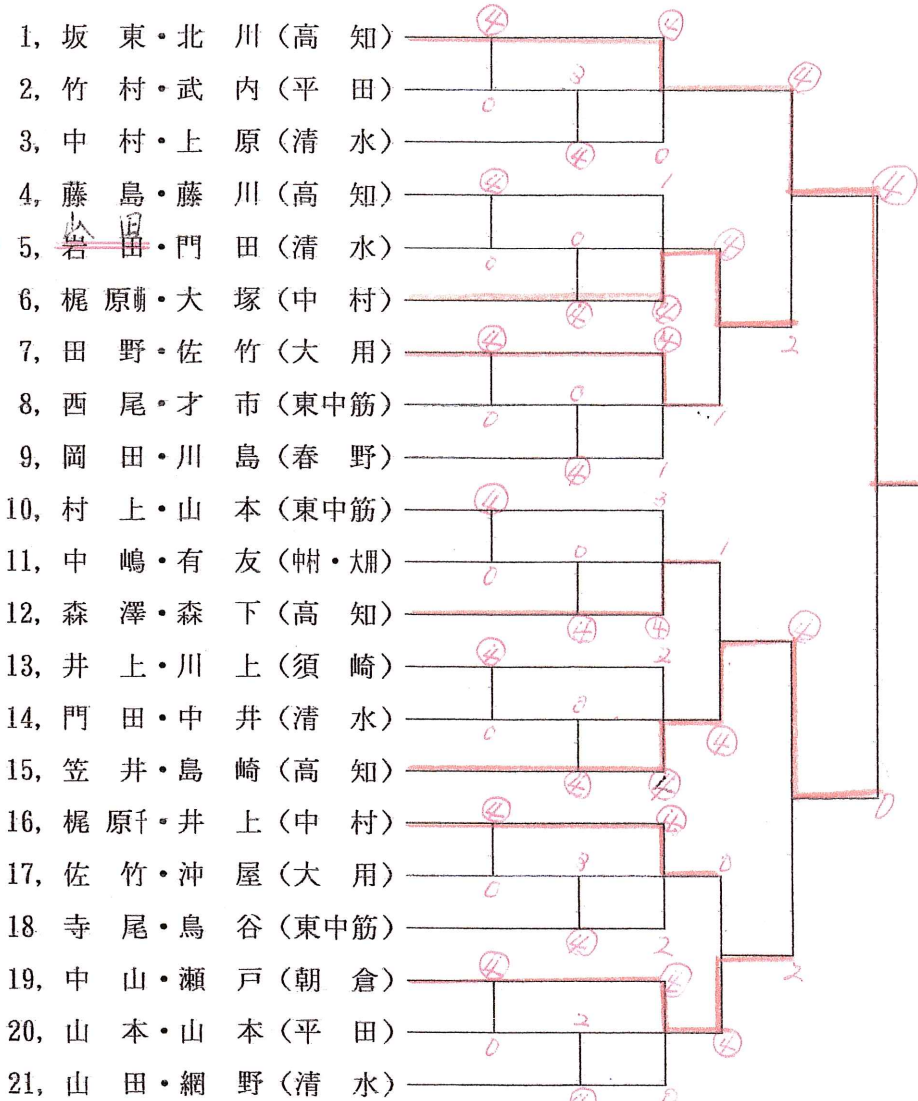

小学生女子の部

坂東北

(5ヶ所)

井上・川上 (須崎)