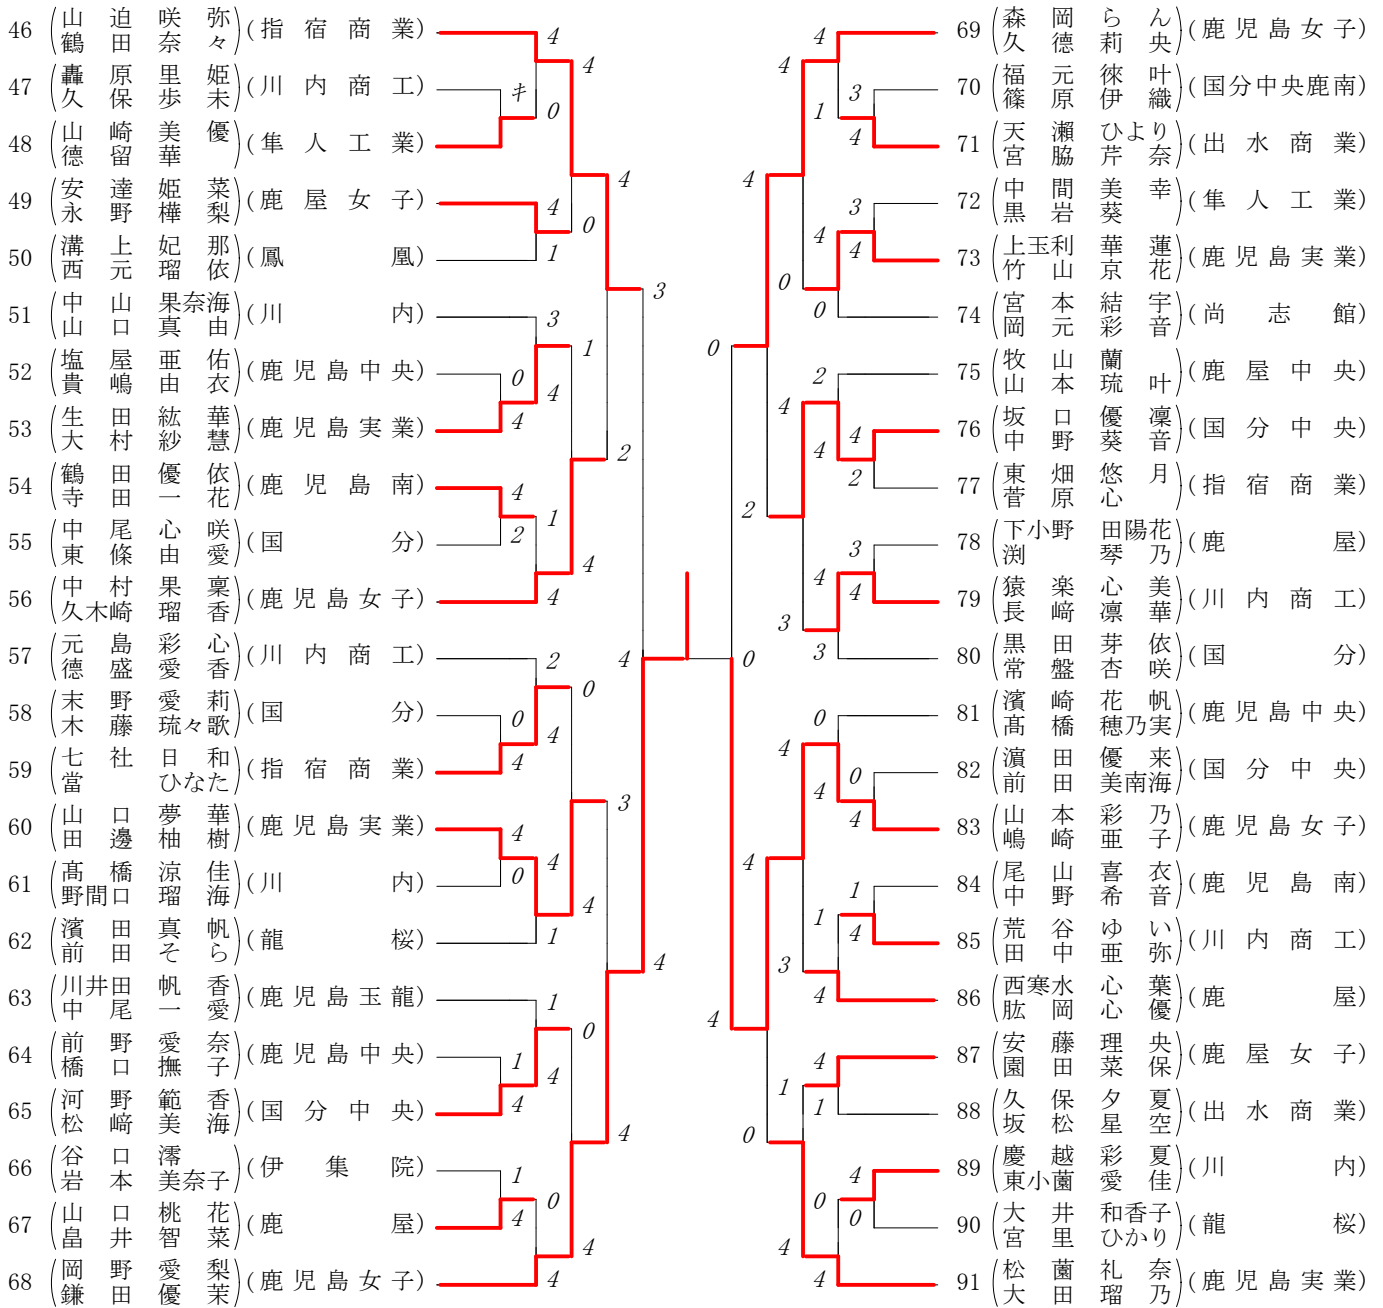

第1ブロック

第2ブロック

第3ブロック

第4ブロック

2024年度 県会長杯 個人対抗戦:女子 :ダブルス ベスト 8 (参加組数:91) :ソフトテニス

- 1 外山希来(1) (鹿児島実業)
 福田葵衣(2)
- 12 鎌倉希帆(2) (甲南)
 久々原愛織(2)
- 24 鬼塚弓華(1) (鹿児島女子)
 樋口結菜(1)
- 39 上園莓果(2) (鹿児島実業)
 竹下真由(1)

- 46 山迫咲弥(1) (指宿商業)
 鶴田奈々(2)
- 68 岡野愛梨(1) (鹿児島女子)
 鎌田優茉(1)
- 69 森岡らん(1) (鹿児島女子)
 久徳莉央(1)
- 83 山本彩乃(2) (鹿児島女子)
 嶋崎亜子(2)