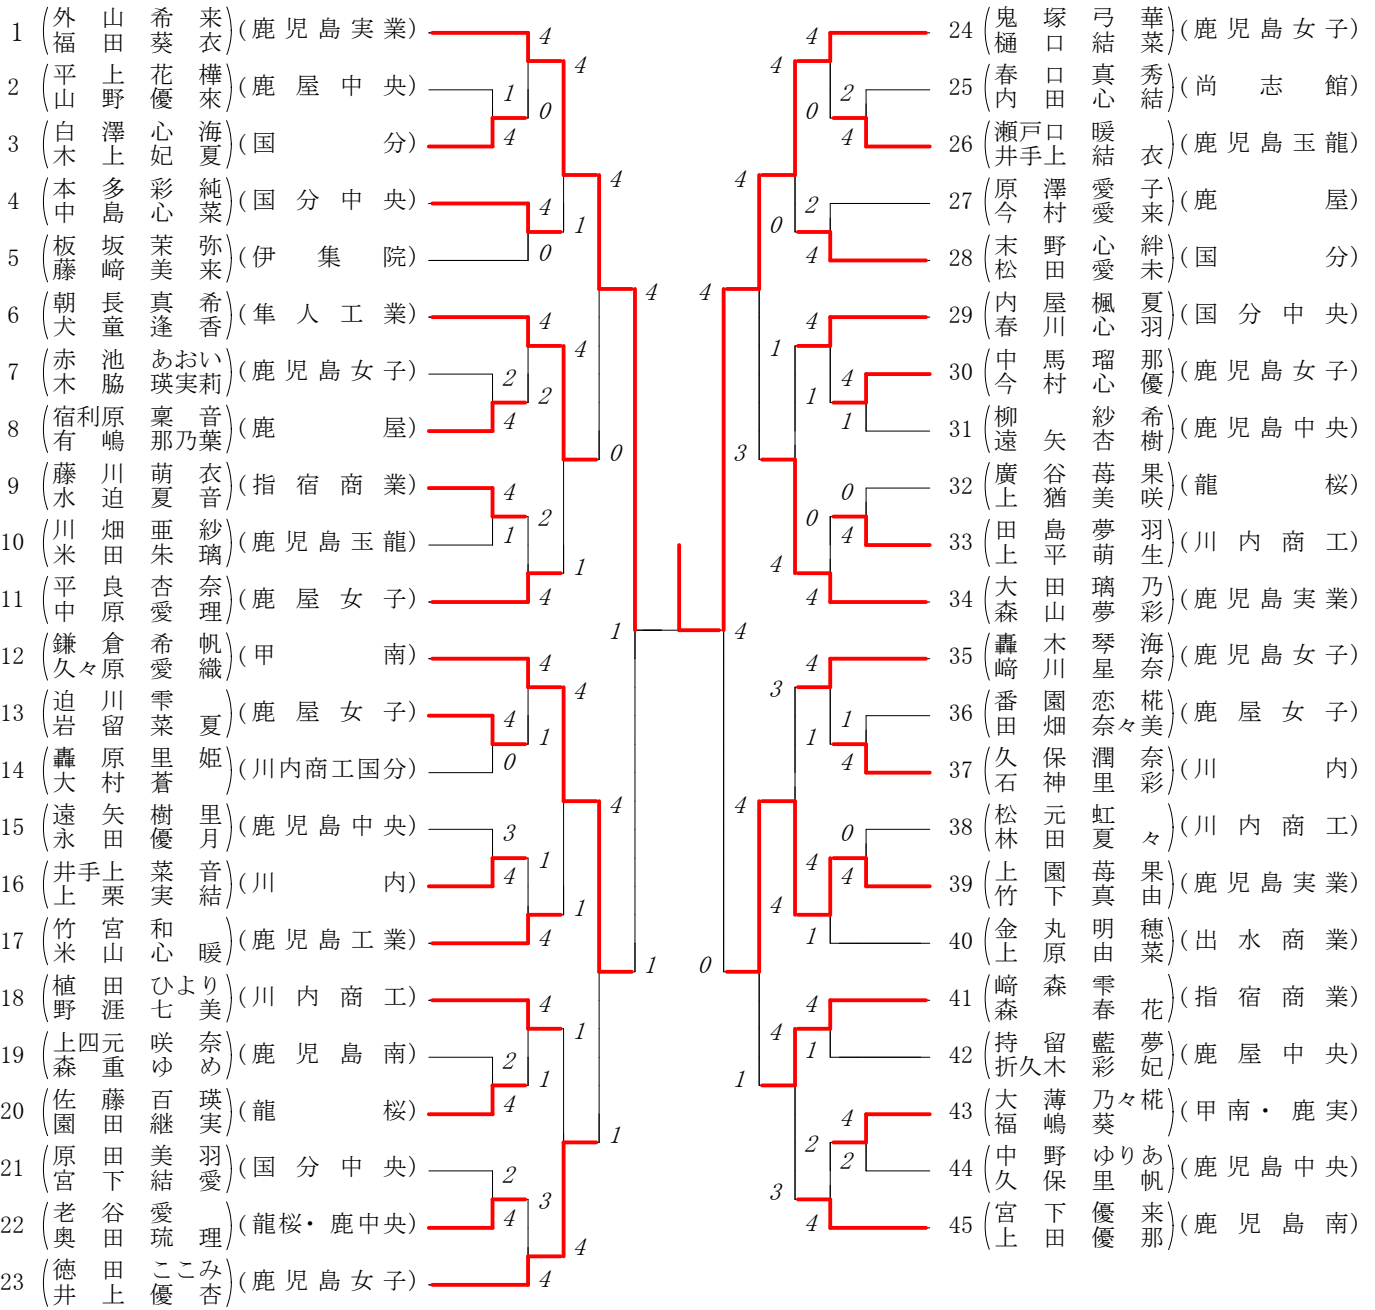

第1ブロック

第2ブロック

第3ブロック

第4ブロック

2024年度 県会長杯 個人対抗戦:女子 :ダブルス ベスト 8 (参加組数:91) :ソフトテニス

- 1 外山希来(1) (鹿児島実業)
 福田葵衣(2)
- 12 鎌倉希帆(2) (甲南)
 久々原愛織(2)
- 24 鬼塚弓華(1) (鹿児島女子)
 樋口結菜(1)
- 39 上園莓果(2) (鹿児島実業)
 竹下真由(1)

- 46 山迫咲弥(1) (指宿商業)
 鶴田奈々(2)
- 68 岡野愛梨(1) (鹿児島女子)
 鎌田優茉(1)
- 69 森岡らん(1) (鹿児島女子)
 久徳莉央(1)
- 83 山本彩乃(2) (鹿児島女子)
 嶋崎亜子(2)