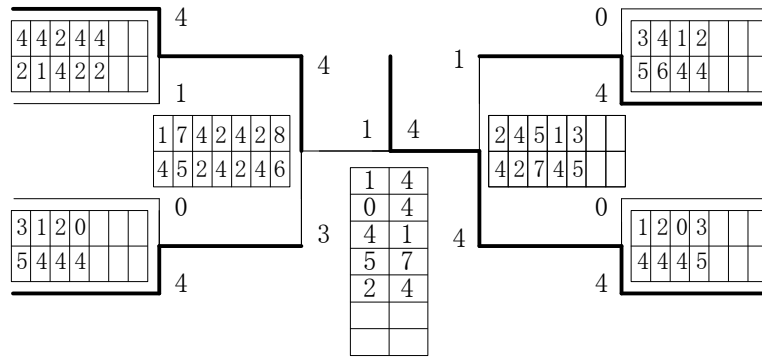

第1ブロック

第2ブロック

2024年度 学別2年 個人対抗戦:男子 :ダブルス ベスト 8 (参加組数:74) :ソフトテニス

- 1 堀之内 敢 逞(1) (鹿児島実業)
猪鹿野 奏 (2)
- 16 山之内 海 翔(2) (鹿児島商業)
弓 指 遥太郎(1)
- 25 荒 武 柁 哉(2) (隼人工業)
西 川 ヒナタ(2)
- 29 肝 付 翔 星(2) (鹿児島実業)
下 鶴 悠 真(1)

- 44 藏ノ下 裕 輔(2) (鹿児島商業)
勝 田 歩 夢(1)
- 55 河内迫 天 翔(1) (鹿児島実業)
前 田 瑛 煌(2)
- 61 米 山 朝 陽(2) (鹿児島)
佐 藤 琉 生(2)
- 74 萩 原 填ノ祐(1) (鹿児島商業)
川 内 聡一郎(2)