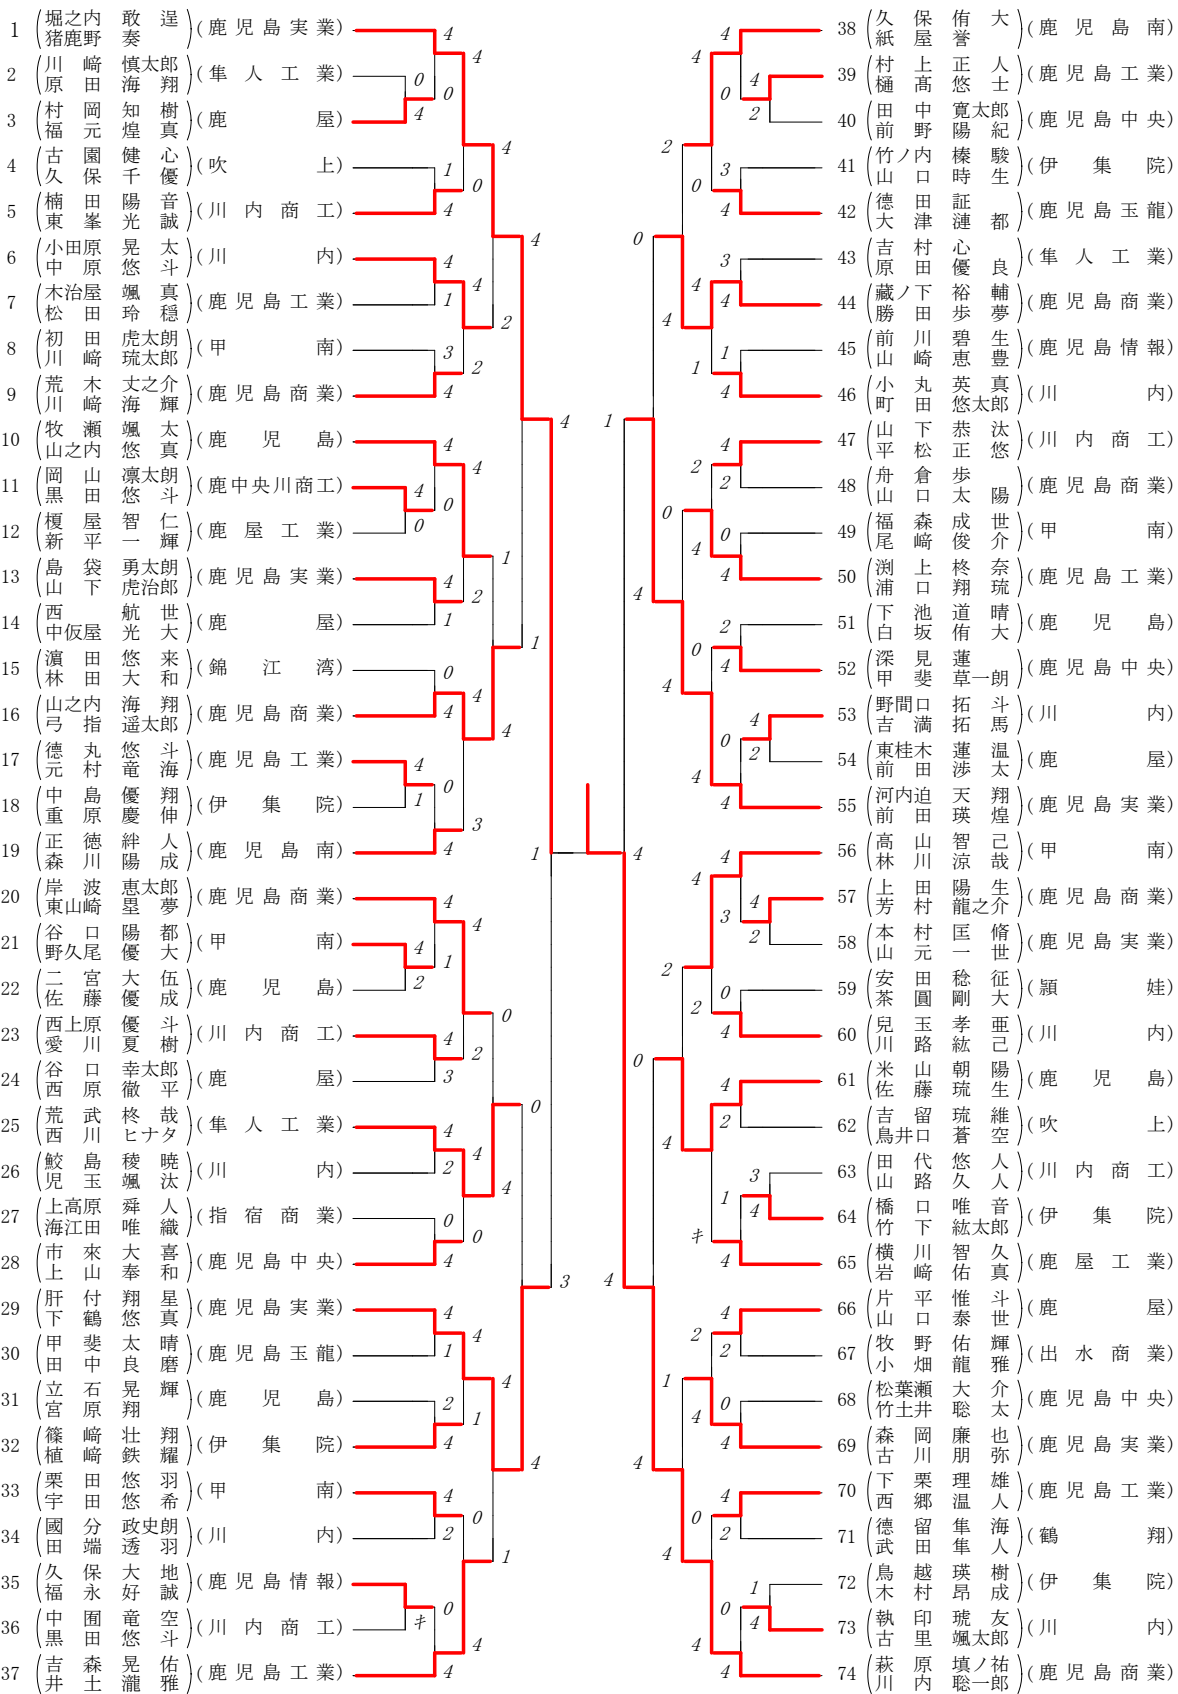

第1ブロック

第2ブロック

2024年度 学別2年 個人対抗戦:男子 :ダブルス ベスト 8 (参加組数:74) :ソフトテニス

- 1 堀之内 敢 逞(1) (鹿児島実業)
猪鹿野 奏 (2)
- 16 山之内 海 翔(2) (鹿児島商業)
弓 指 遥太郎(1)
- 25 荒 武 柁 哉(2) (隼人工業)
西 川 ヒナタ(2)
- 29 肝 付 翔 星(2) (鹿児島実業)
下 鶴 悠 真(1)

- 44 藏ノ下 裕 輔(2) (鹿児島商業)
勝 田 歩 夢(1)
- 55 河内迫 天 翔(1) (鹿児島実業)
前 田 瑛 煌(2)
- 61 米 山 朝 陽(2) (鹿児島)
佐 藤 琉 生(2)
- 74 萩 原 填ノ祐(1) (鹿児島商業)
川 内 聡一郎(2)