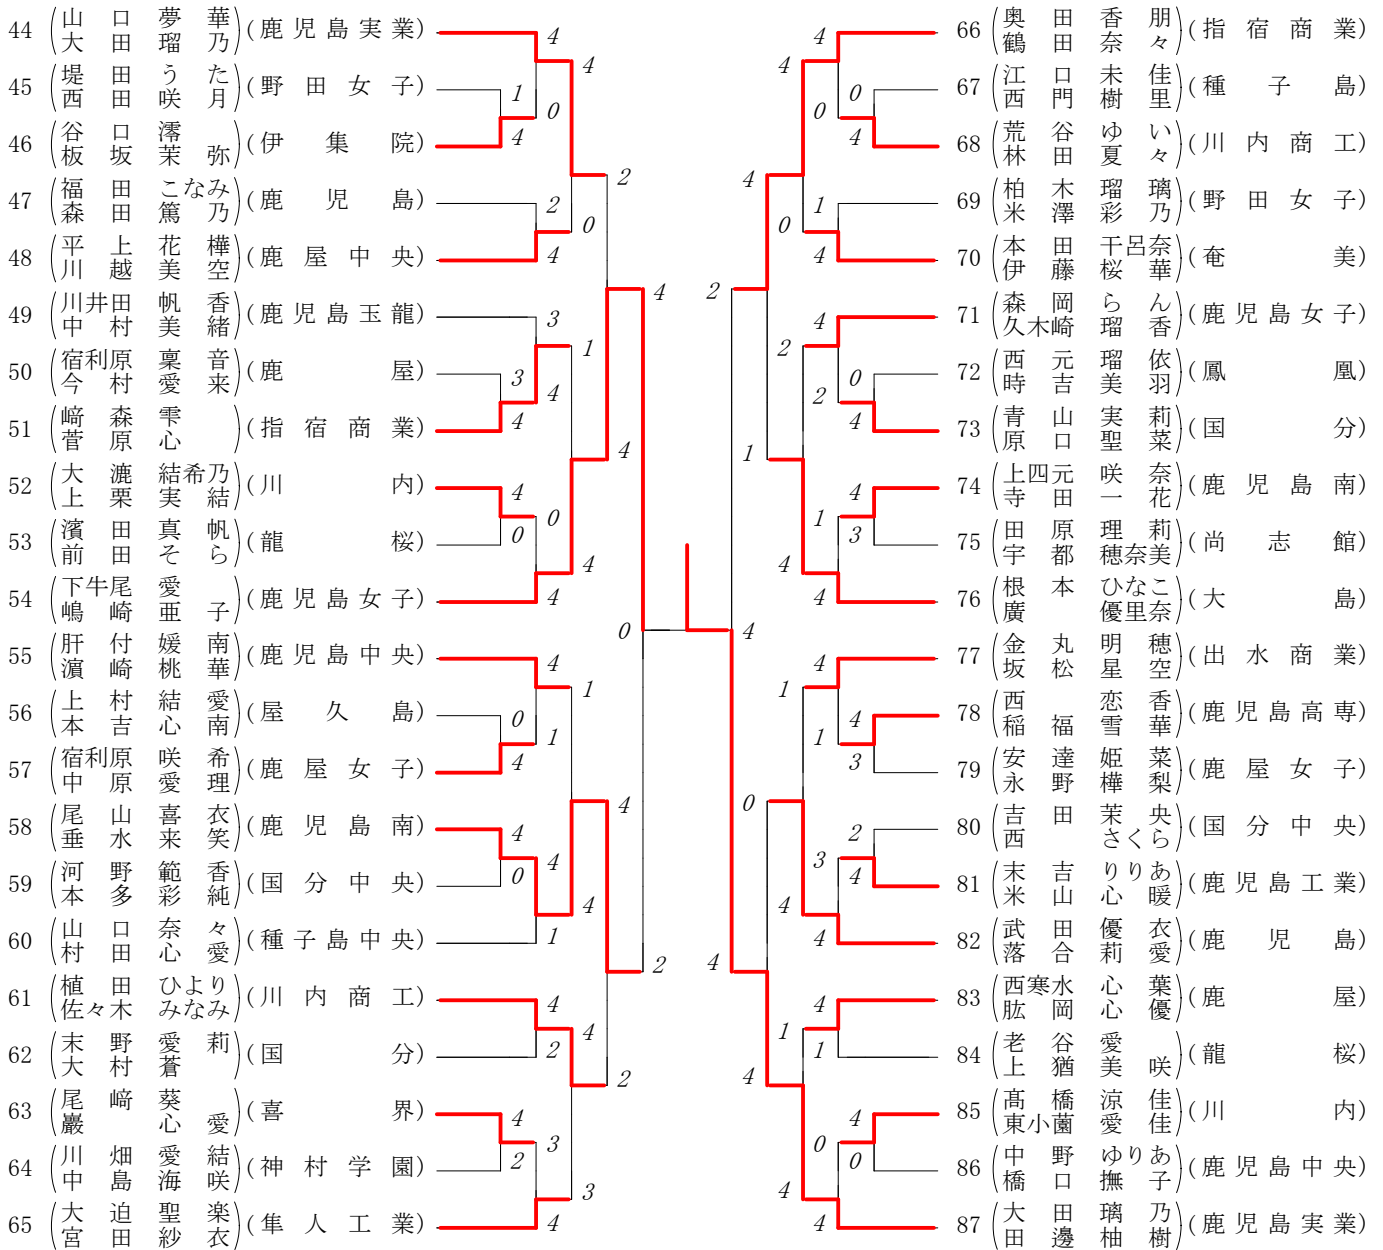

第1ブロック

第2ブロック

第3ブロック

第4ブロック

第5ブロック

第6ブロック

第7ブロック

第8ブロック

# 令和6年度第77回鹿児島県高等学校ソフトテニス競技大会

## 女子個人の部

準決勝①	門松虹・須ヶ牟田友菜 (鹿児島実業)	④ — 3	大田璃乃・田邊柚樹 (鹿児島実業)
準決勝②	荒田空愛・肝付瑛凜 (鹿児島実業)	3 — ④	鬼塚弓華・崎川星奈 (鹿児島女子)
決勝	門松虹・須ヶ牟田友菜 (鹿児島実業)	④ — 3	鬼塚弓華・崎川星奈 (鹿児島女子)
		1 — ④	
		0 — ④	
		④ — 0	
		2 — ④	
		④ — 0	
		④ — 2	
		⑦ — 1	
3位決定戦	大田璃乃・田邊柚樹 (鹿児島実業)	2 — ④	荒田空愛・肝付瑛凜 (鹿児島実業)

### 【最終順位】

1位	門松虹・須ヶ牟田友菜	(鹿児島実業)
2位	鬼塚弓華・崎川星奈	(鹿児島女子)
3位	荒田空愛・肝付瑛凜	(鹿児島実業)
4位	大田璃乃・田邊柚樹	(鹿児島実業)
5位	遠矢夢乃・上玉利綺羅	(鹿児島実業)
6位	青柳花音・石井桃菜	(指宿商業)
7位	下牛尾愛・嶋崎亜子	(鹿児島女子)
8位	外山希来・森山夢彩	(鹿児島実業)

高校総体 ダブルス リーグ試合結果表

Aパート	遠矢 上玉利 (鹿児島)	外山 森山 (鹿児島)	青柳 石井 (指宿商)	下牛尾 嶋崎 (鹿児島)	勝敗	得失差	順位
遠矢 上玉利 (鹿児島)		1 2-④	3 ④-2	6 ④-3	2-1		1
外山 森山 (鹿児島)	1 ④-2		5 0-④	4 0-④	1-2		4
青柳 石井 (指宿商)	3 2-④	5 ④-0		2 ④-2	2-1		2
下牛尾 嶋崎 (鹿児島)	6 3-④	4 ④-0	2 2-④		1-2		3