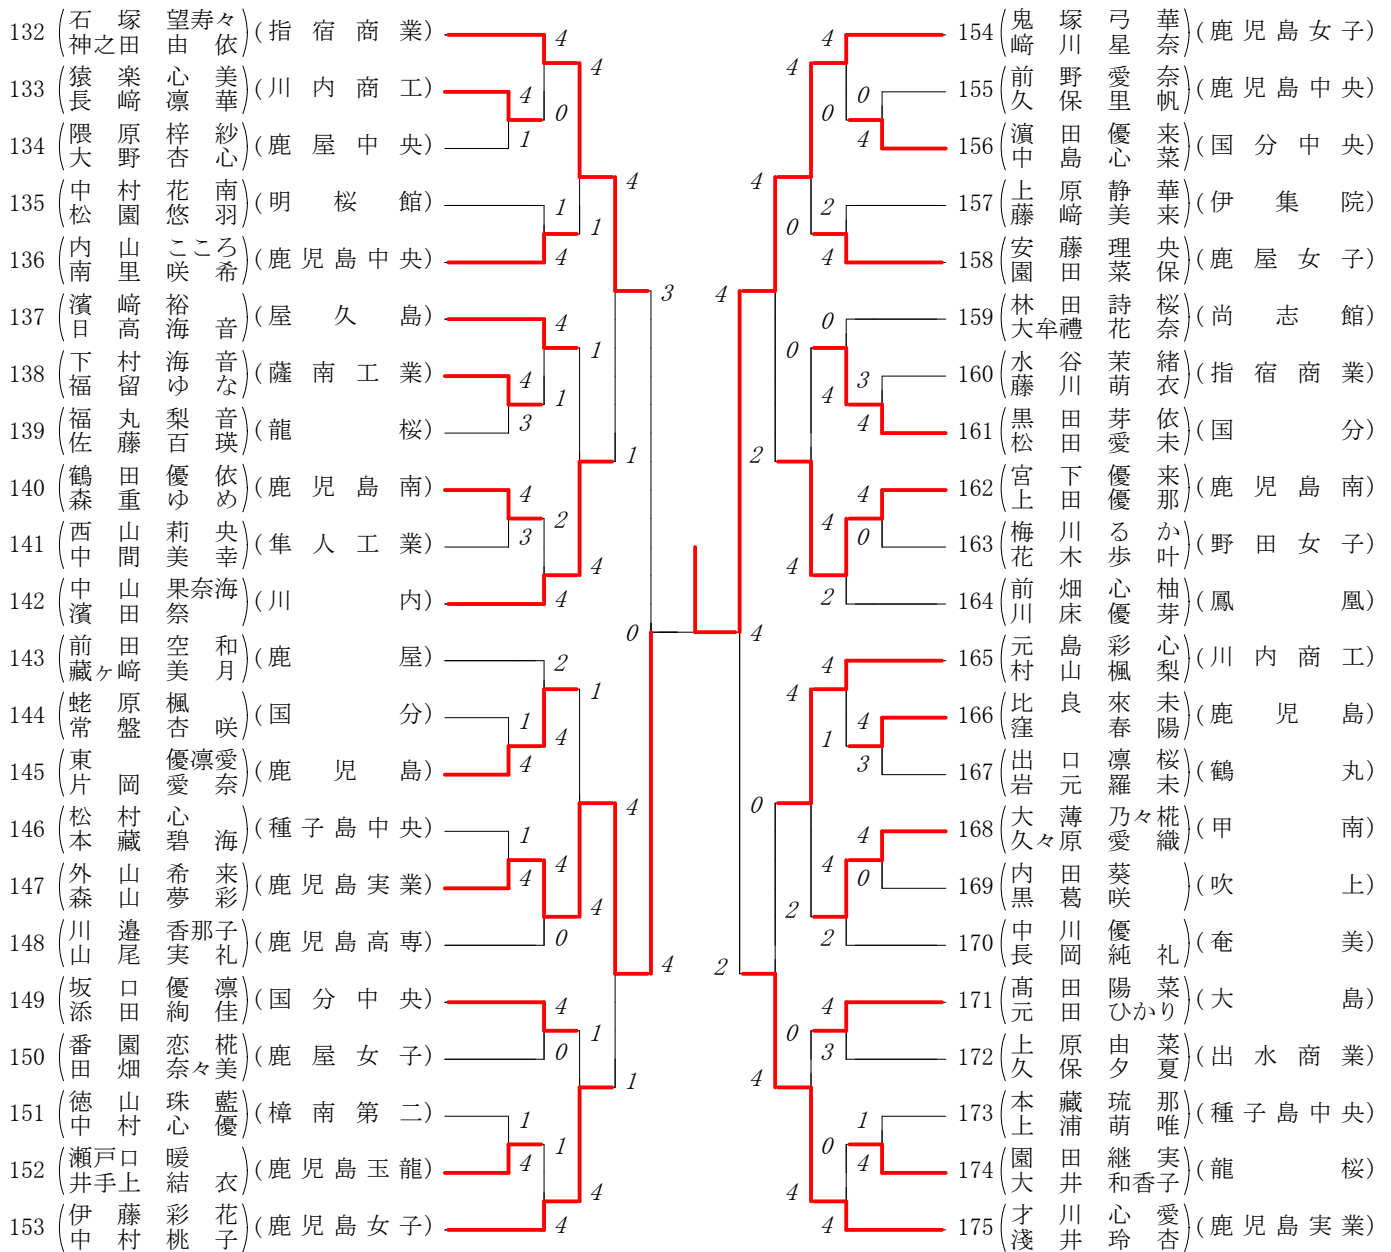

第1ブロック

第2ブロック

第3ブロック

第4ブロック

第5ブロック

第6ブロック

第7ブロック

第8ブロック

# 令和6年度第77回鹿児島県高等学校ソフトテニス競技大会

## 女子個人の部

準決勝①	門松虹・須ヶ牟田友菜 (鹿児島実業)	④ — 3	大田璃乃・田邊柚樹 (鹿児島実業)
準決勝②	荒田空愛・肝付瑛凜 (鹿児島実業)	3 — ④	鬼塚弓華・崎川星奈 (鹿児島女子)
決勝	門松虹・須ヶ牟田友菜 (鹿児島実業)	④ — 3	鬼塚弓華・崎川星奈 (鹿児島女子)
		1 — ④	
		0 — ④	
		④ — 0	
		2 — ④	
		④ — 0	
		④ — 2	
		⑦ — 1	
3位決定戦	大田璃乃・田邊柚樹 (鹿児島実業)	2 — ④	荒田空愛・肝付瑛凜 (鹿児島実業)

### 【最終順位】

1位	門松虹・須ヶ牟田友菜	(鹿児島実業)
2位	鬼塚弓華・崎川星奈	(鹿児島女子)
3位	荒田空愛・肝付瑛凜	(鹿児島実業)
4位	大田璃乃・田邊柚樹	(鹿児島実業)
5位	遠矢夢乃・上玉利綺羅	(鹿児島実業)
6位	青柳花音・石井桃菜	(指宿商業)
7位	下牛尾愛・嶋崎亜子	(鹿児島女子)
8位	外山希来・森山夢彩	(鹿児島実業)

高校総体 ダブルス リーグ試合結果表

Aパート	遠矢 上玉利 (鹿児島)	外山 森山 (鹿児島)	青柳 石井 (指宿商)	下牛尾 嶋崎 (鹿児島)	勝敗	得失差	順位
遠矢 上玉利 (鹿児島)		1 2-④	3 ④-2	6 ④-3	2-1		1
外山 森山 (鹿児島)	1 ④-2		5 0-④	4 0-④	1-2		4
青柳 石井 (指宿商)	3 2-④	5 ④-0		2 ④-2	2-1		2
下牛尾 嶋崎 (鹿児島)	6 3-④	4 ④-0	2 2-④		1-2		3