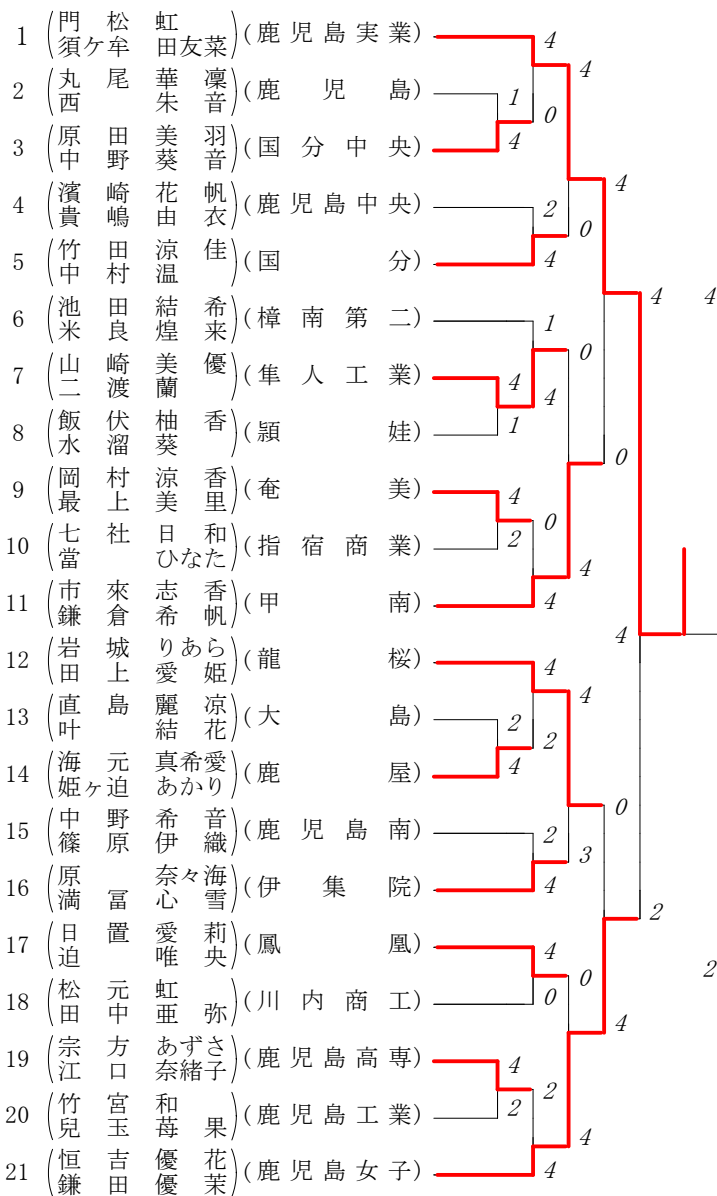

第1ブロック

第2ブロック

第3ブロック

第4ブロック

第5ブロック

第6ブロック

第7ブロック

第8ブロック

# 令和6年度第77回鹿児島県高等学校ソフトテニス競技大会

## 女子個人の部

準決勝①	門松虹・須ヶ牟田友菜 (鹿児島実業)	④ — 3	大田璃乃・田邊柚樹 (鹿児島実業)
準決勝②	荒田空愛・肝付瑛凜 (鹿児島実業)	3 — ④	鬼塚弓華・崎川星奈 (鹿児島女子)
決勝	門松虹・須ヶ牟田友菜 (鹿児島実業)	④ — 3	鬼塚弓華・崎川星奈 (鹿児島女子)
		1 — ④	
		0 — ④	
		④ — 0	
		2 — ④	
		④ — 0	
		④ — 2	
		⑦ — 1	
3位決定戦	大田璃乃・田邊柚樹 (鹿児島実業)	2 — ④	荒田空愛・肝付瑛凜 (鹿児島実業)

### 【最終順位】

1位	門松虹・須ヶ牟田友菜	(鹿児島実業)
2位	鬼塚弓華・崎川星奈	(鹿児島女子)
3位	荒田空愛・肝付瑛凜	(鹿児島実業)
4位	大田璃乃・田邊柚樹	(鹿児島実業)
5位	遠矢夢乃・上玉利綺羅	(鹿児島実業)
6位	青柳花音・石井桃菜	(指宿商業)
7位	下牛尾愛・嶋崎亜子	(鹿児島女子)
8位	外山希来・森山夢彩	(鹿児島実業)

高校総体 ダブルス リーグ試合結果表

Aパート	遠矢 上玉利 (鹿児島)	外山 森山 (鹿児島)	青柳 石井 (指宿商)	下牛尾 嶋崎 (鹿児島)	勝敗	得失差	順位
遠矢 上玉利 (鹿児島)		1 2-④	3 ④-2	6 ④-3	2-1		1
外山 森山 (鹿児島)	1 ④-2		5 0-④	4 0-④	1-2		4
青柳 石井 (指宿商)	3 2-④	5 ④-0		2 ④-2	2-1		2
下牛尾 嶋崎 (鹿児島)	6 3-④	4 ④-0	2 2-④		1-2		3