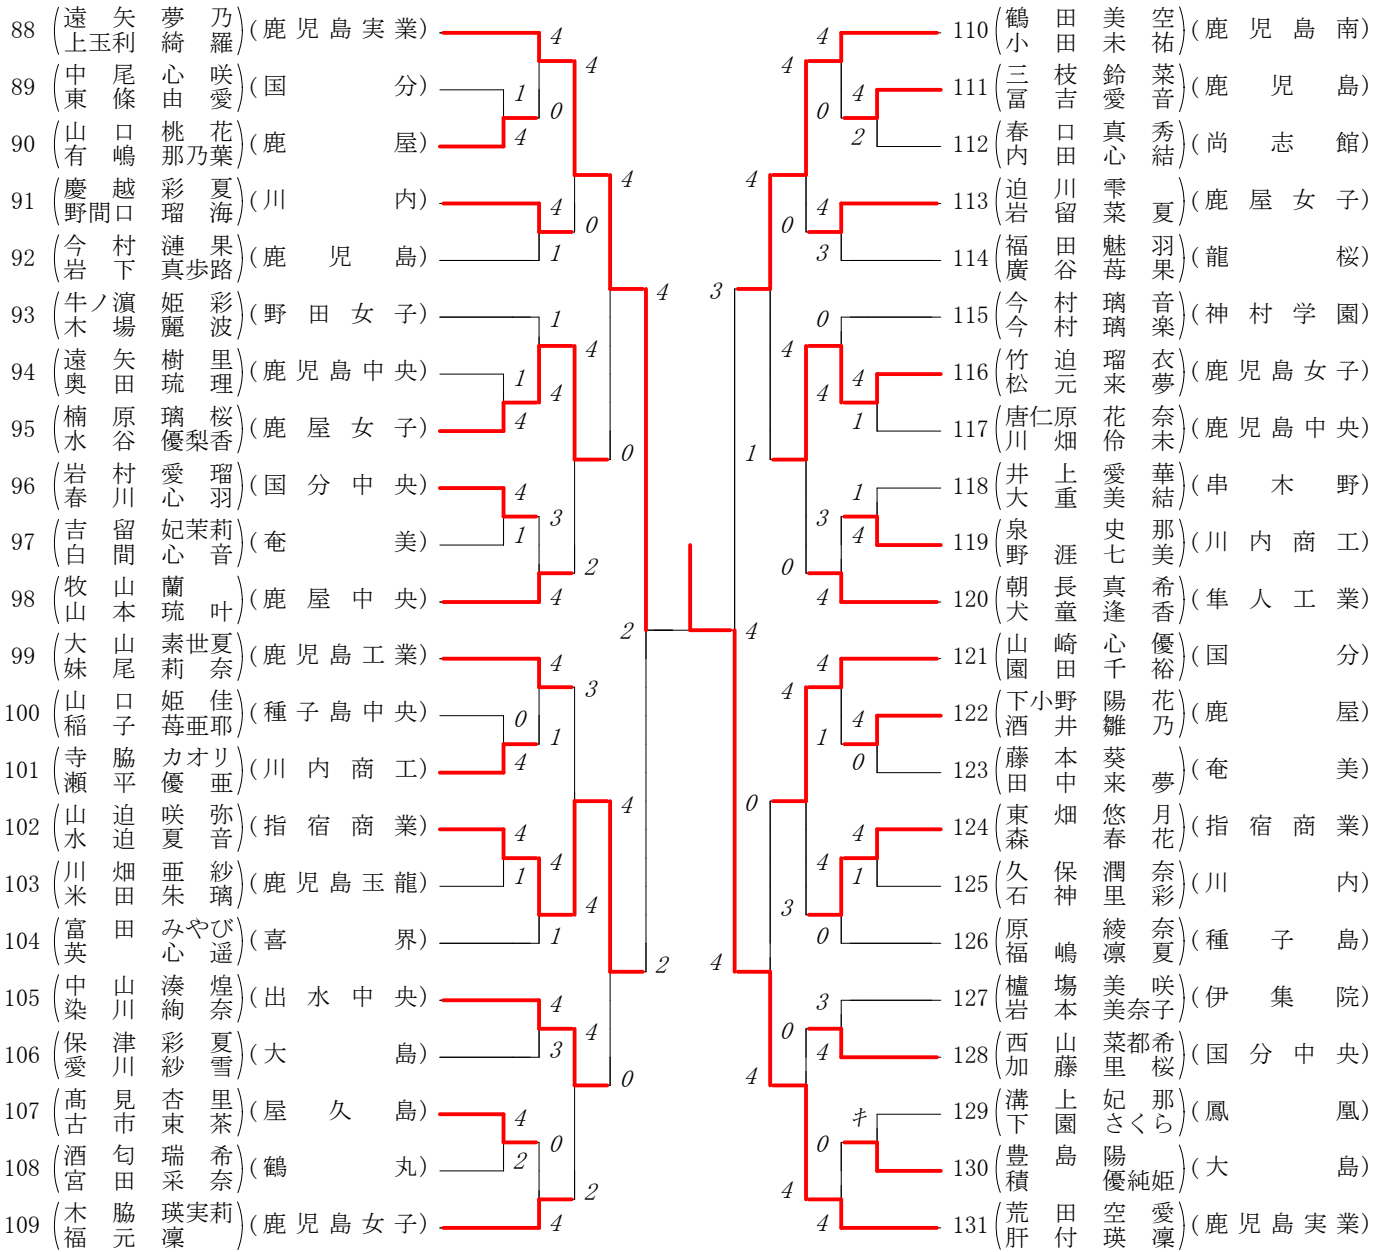

第1ブロック

第2ブロック

第3ブロック

第4ブロック

第5ブロック

第6ブロック

第7ブロック

第8ブロック

# 令和6年度第77回鹿児島県高等学校ソフトテニス競技大会

## 女子個人の部

準決勝①	門松虹・須ヶ牟田友菜 (鹿児島実業)	④ — 3	大田璃乃・田邊柚樹 (鹿児島実業)
準決勝②	荒田空愛・肝付瑛凜 (鹿児島実業)	3 — ④	鬼塚弓華・崎川星奈 (鹿児島女子)
決勝	門松虹・須ヶ牟田友菜 (鹿児島実業)	④ — 3	鬼塚弓華・崎川星奈 (鹿児島女子)
		1 — ④	
		0 — ④	
		④ — 0	
		2 — ④	
		④ — 0	
		④ — 2	
		⑦ — 1	
3位決定戦	大田璃乃・田邊柚樹 (鹿児島実業)	2 — ④	荒田空愛・肝付瑛凜 (鹿児島実業)

### 【最終順位】

1位	門松虹・須ヶ牟田友菜	(鹿児島実業)
2位	鬼塚弓華・崎川星奈	(鹿児島女子)
3位	荒田空愛・肝付瑛凜	(鹿児島実業)
4位	大田璃乃・田邊柚樹	(鹿児島実業)
5位	遠矢夢乃・上玉利綺羅	(鹿児島実業)
6位	青柳花音・石井桃菜	(指宿商業)
7位	下牛尾愛・嶋崎亜子	(鹿児島女子)
8位	外山希来・森山夢彩	(鹿児島実業)

高校総体 ダブルス リーグ試合結果表

Aパート	遠矢 上玉利 (鹿児島)	外山 森山 (鹿児島)	青柳 石井 (指宿商)	下牛尾 嶋崎 (鹿児島)	勝敗	得失差	順位
遠矢 上玉利 (鹿児島)		1 2-④	3 ④-2	6 ④-3	2-1		1
外山 森山 (鹿児島)	1 ④-2		5 0-④	4 0-④	1-2		4
青柳 石井 (指宿商)	3 2-④	5 ④-0		2 ④-2	2-1		2
下牛尾 嶋崎 (鹿児島)	6 3-④	4 ④-0	2 2-④		1-2		3