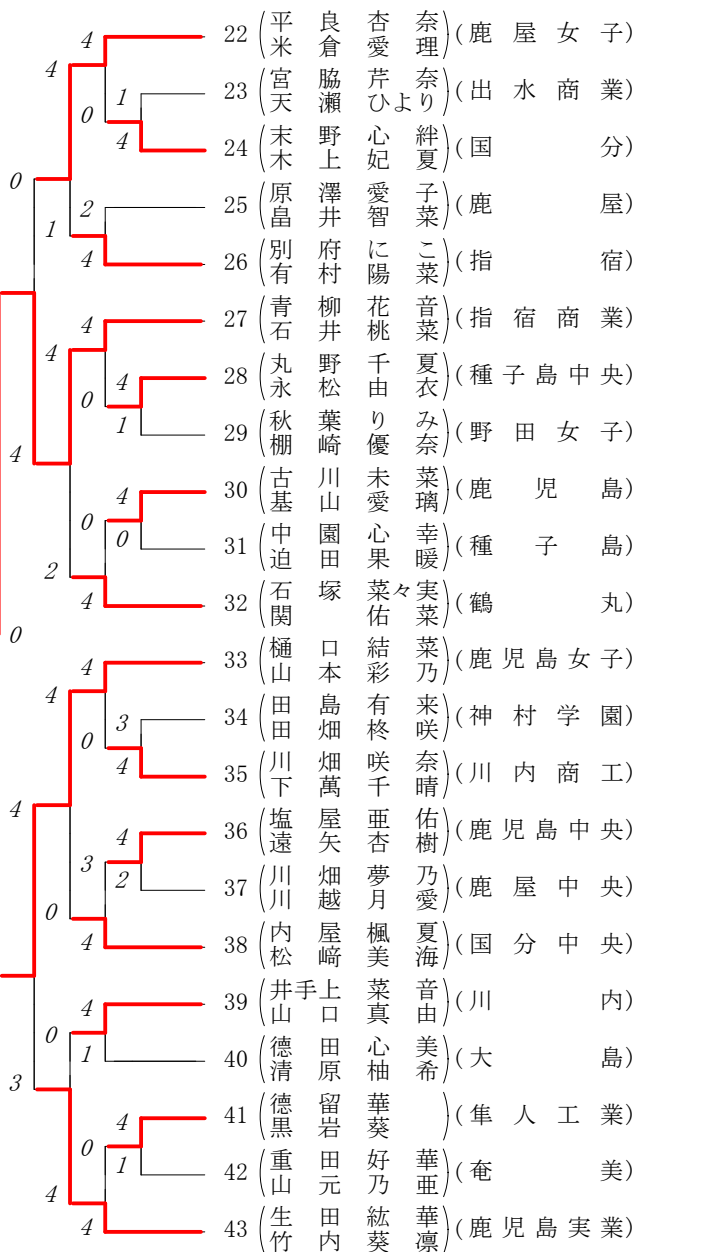

第1ブロック

第2ブロック

第3ブロック

第4ブロック

第5ブロック

第6ブロック

第7ブロック

第8ブロック

# 令和6年度第77回鹿児島県高等学校ソフトテニス競技大会

## 女子個人の部

準決勝①	門松虹・須ヶ牟田友菜 (鹿児島実業)	④ — 3	大田璃乃・田邊柚樹 (鹿児島実業)
準決勝②	荒田空愛・肝付瑛凜 (鹿児島実業)	3 — ④	鬼塚弓華・崎川星奈 (鹿児島女子)
決勝	門松虹・須ヶ牟田友菜 (鹿児島実業)	④ — 3	鬼塚弓華・崎川星奈 (鹿児島女子)
		1 — ④	
		0 — ④	
		④ — 0	
		2 — ④	
		④ — 0	
		④ — 2	
		⑦ — 1	
3位決定戦	大田璃乃・田邊柚樹 (鹿児島実業)	2 — ④	荒田空愛・肝付瑛凜 (鹿児島実業)

### 【最終順位】

1位	門松虹・須ヶ牟田友菜	(鹿児島実業)
2位	鬼塚弓華・崎川星奈	(鹿児島女子)
3位	荒田空愛・肝付瑛凜	(鹿児島実業)
4位	大田璃乃・田邊柚樹	(鹿児島実業)
5位	遠矢夢乃・上玉利綺羅	(鹿児島実業)
6位	青柳花音・石井桃菜	(指宿商業)
7位	下牛尾愛・嶋崎亜子	(鹿児島女子)
8位	外山希来・森山夢彩	(鹿児島実業)

高校総体 ダブルス リーグ試合結果表

Aパート	遠矢 上玉利 (鹿児島)	外山 森山 (鹿児島)	青柳 石井 (指宿商)	下牛尾 嶋崎 (鹿児島)	勝敗	得失差	順位
遠矢 上玉利 (鹿児島)		1 2-④	3 ④-2	6 ④-3	2-1		1
外山 森山 (鹿児島)	1 ④-2		5 0-④	4 0-④	1-2		4
青柳 石井 (指宿商)	3 2-④	5 ④-0		2 ④-2	2-1		2
下牛尾 嶋崎 (鹿児島)	6 3-④	4 ④-0	2 2-④		1-2		3