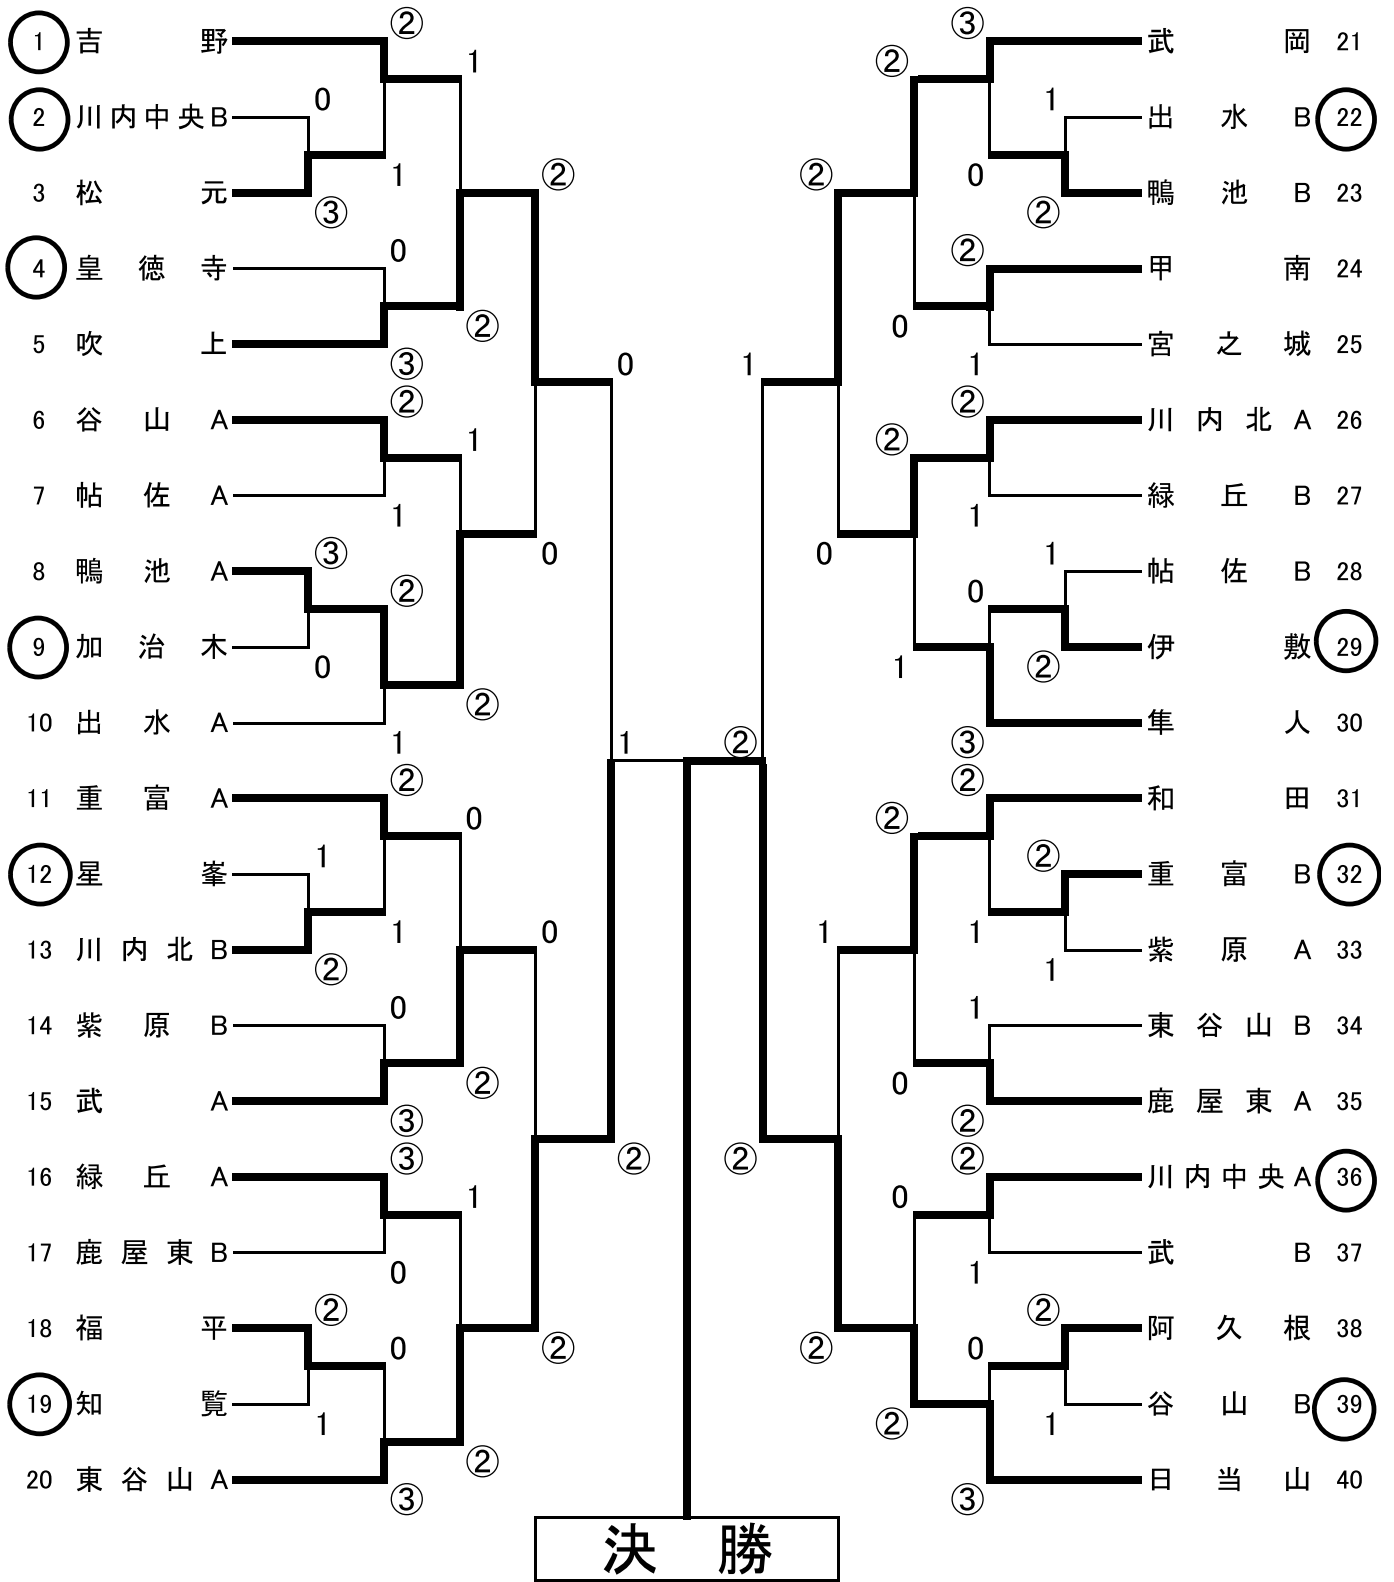

準々決勝

重富	②	——	1	福平
吾平	②	——	0	星峯
伊集院	0	——	②	帖佐
出水	1	——	②	川内北

準決勝

重富	②	——	1	吾平
帖佐	②	——	0	川内北

決勝

重富	②	高木・吉永	③	——	0	折田・山下	帖佐
		堀之内・吉満	0	——	③	二反田・小倉	
		岩本・科木	③	——	1	水永・實吉	

優勝	重富	中学校	始良・伊佐地区	25年ぶり 2回目
----	----	-----	---------	--------------

【第43回県中学校選抜ソフトテニス研修大会 1年男子 R6. 12. 8】

	吉村・正徳 ③	0	今東・北園	
<b>東谷山 A</b>	1	眞正・渡邊 2	③	山下・児玉 ② <b>日当山</b>
		吉川・寶 1	③	津崎・中村
<b>優勝</b>	<b>日当山 中学校</b>		始良・伊佐地区	<b>初</b>