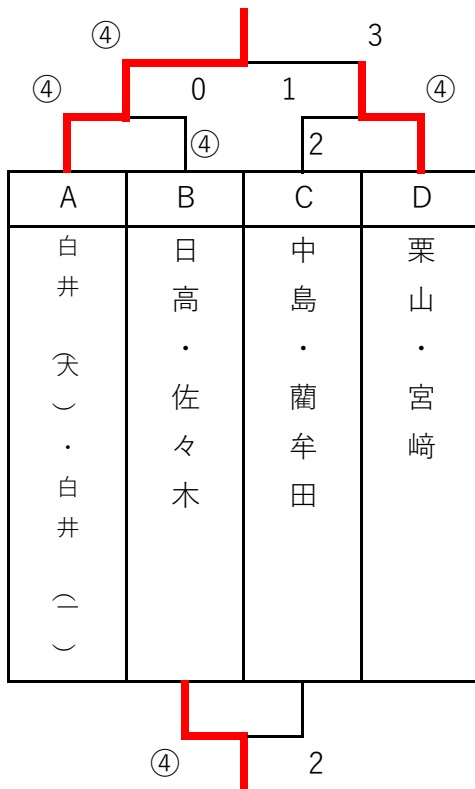

令和6年度
鹿児島県インドア
ソフトテニス選手権大会
(九州インドア予選)

主 催 : 鹿児島県ソフトテニス連盟

会 場 : 垂水市中央運動公園体育館

日 時 : 令和 6年 12月 1日 (日)

一般男子の部

	Aパート	所 属	1	2	3	4	勝	負	順
1	白井(大) ・ 白井(一)	志學館大学	△	④	④	④	3	0	1
2	久保 ・ 紙屋	鹿児島南高校	1	△	2	0	0	3	4
3	里園 ・ 外山	志學館大学	2	④	△	3	1	2	3
4	本村 ・ 宮崎	志學館大学	1	④	④	△	2	1	2

	Bパート	所 属	5	6	7	8	勝	負	順	得失G
5	福田 ・ 今村(恒)	志學館大学	△	④	④	3	2	1	2	±0
6	渕上 ・ 上笹貫	鹿児島工業高校	0	△	2	0	0	3	4	
7	日高(啓) ・ 佐々木	京セラ・ジョイント	3	④	△	④	2	1	1	+2
8	松元 ・ 堀之内	鹿児島実業高校	④	④	1	△	2	1	3	-2

	Cパート	所 属	9	10	11	12	勝	負	順
9	中島 ・ 蘭牟田	speed・志學館	△	④	④	④	3	0	1
10	岩切 ・ 山中	Ablaze・ジョイント	2	△	④	2	1	2	3
11	正徳 ・ 森川	鹿児島南高校	0	1	△	0	0	3	4
12	内村 ・ 岩元	志學館大学	1	④	④	△	2	1	2

	Dパート	所 属	13	14	15	16	勝	負	順
13	栗山 ・ 宮崎	ジョイント	△	④	④	④	3	0	1
14	西上原 ・ 愛川	川内商工高校	0	△	2	0	0	3	4
15	佐藤 ・ 大山	鹿児島大学	2	④	△	0	1	2	3
16	今村(陸) ・ 山口	志學館大学	2	④	④	△	2	1	2

一般女子の部

	Aパート	所 属	21	22	23	24	勝	負	順
21	末吉 ・ 山本	城山ホテル鹿児島	④	④	④	④	3	0	1
22	崎森 ・ 森	指宿商業高校	0	④	④	④	2	1	2
23	藤川 ・ 水迫	指宿商業高校	0	2	④	3	0	3	4
24	伊藤 ・ 中村	鹿児島女子高	0	1	④	④	1	2	3

	Bパート	所 属	25	26	27	28	勝	負	順
25	加 ・ 東條	城山ホテル鹿児島	④	④	④	3	2	1	2
26	山迫 ・ 鶴田	指宿商業高校	0	④	④	0	1	2	3
27	鎌倉 ・ 久々原	甲南高校	1	0	④	0	0	3	4
28	黒木 ・ 竹山	城山ホテル鹿児島	④	④	④	④	3	0	1

男子決勝トーナメント

女子決勝トーナメント

白井（大）・白井（一）

末吉・山本